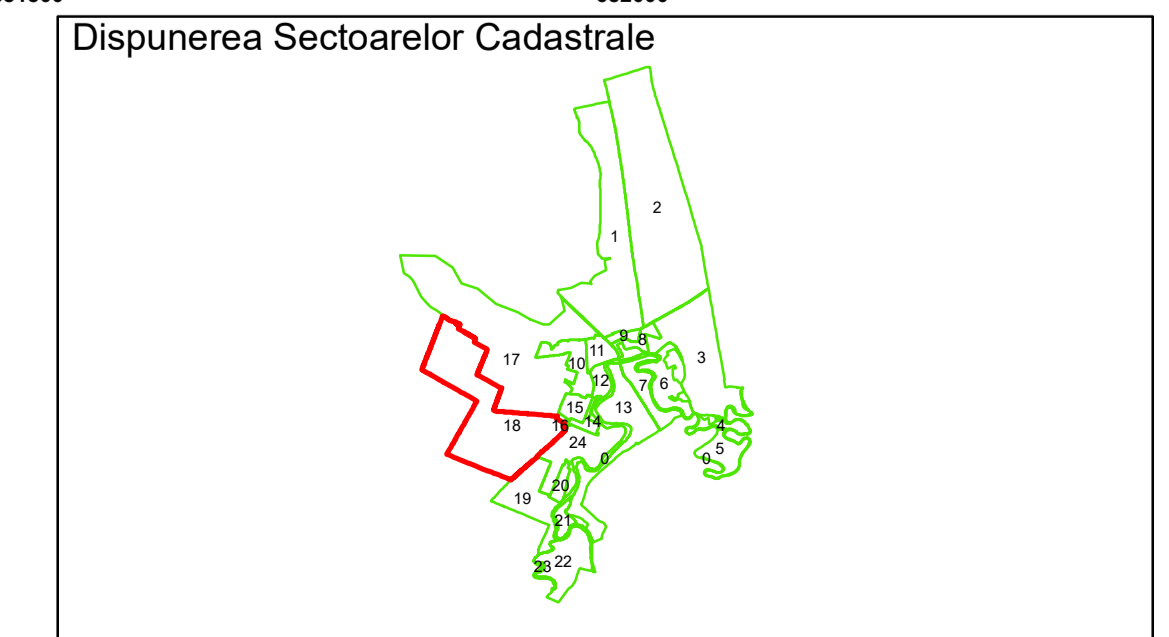

PLAN CADASTRAL  
Comuna Gradistea, județul Brăila, Sector Cadastral 18  
Scara 1:2000, sistem de proiecție STEREO 70

COMUNA  
BALTAALBĂ

COMUNA  
GRADIȘTEA

- Legendă
- Limită UAT
  - Limită Intravilan
  - Sector Cadastral
  - Limită Imobil
  - 2 Număr Sector Cadastral
  - 165 Tarla
  - 1 Parcelă

Executant: SC MEGAGIS SRL

Spre publicare  
Data: ianuarie 2024

**PLAN CADASTRAL**  
 Comuna Gradistea, județul Brăila, Sector Cadastral 18  
 Scara 1:2000, sistem de proiecție STEREO 70

COMUNA  
GRADIȘTEA

COMUNA  
BALTA ALBĂ

- Legendă**
- Limită UAT
  - Limită Intravilan
  - Sector Cadastral
  - Limită Imobil
  - 2 Număr Sector Cadastral
  - 754 Tarla
  - 1 Parcelă

Executant: SC MEGAGIS SRL

Spre publicare  
Data: ianuarie 2024

**PLAN CADASTRAL**  
Comuna Gradistea, județul Brăila, Sector Cadastral 18  
Scara 1:2000, sistem de proiecție STEREO 70

COMUNA  
GRADIȘTEA

COMUNA  
BALTA ALBĂ

**Legendă**

- Limită UAT
- Limită Intravilan
- Sector Cadastral
- Limită Imobil
- 2 Număr Sector Cadastral
- T15 Tarla
- 1 Parcelă