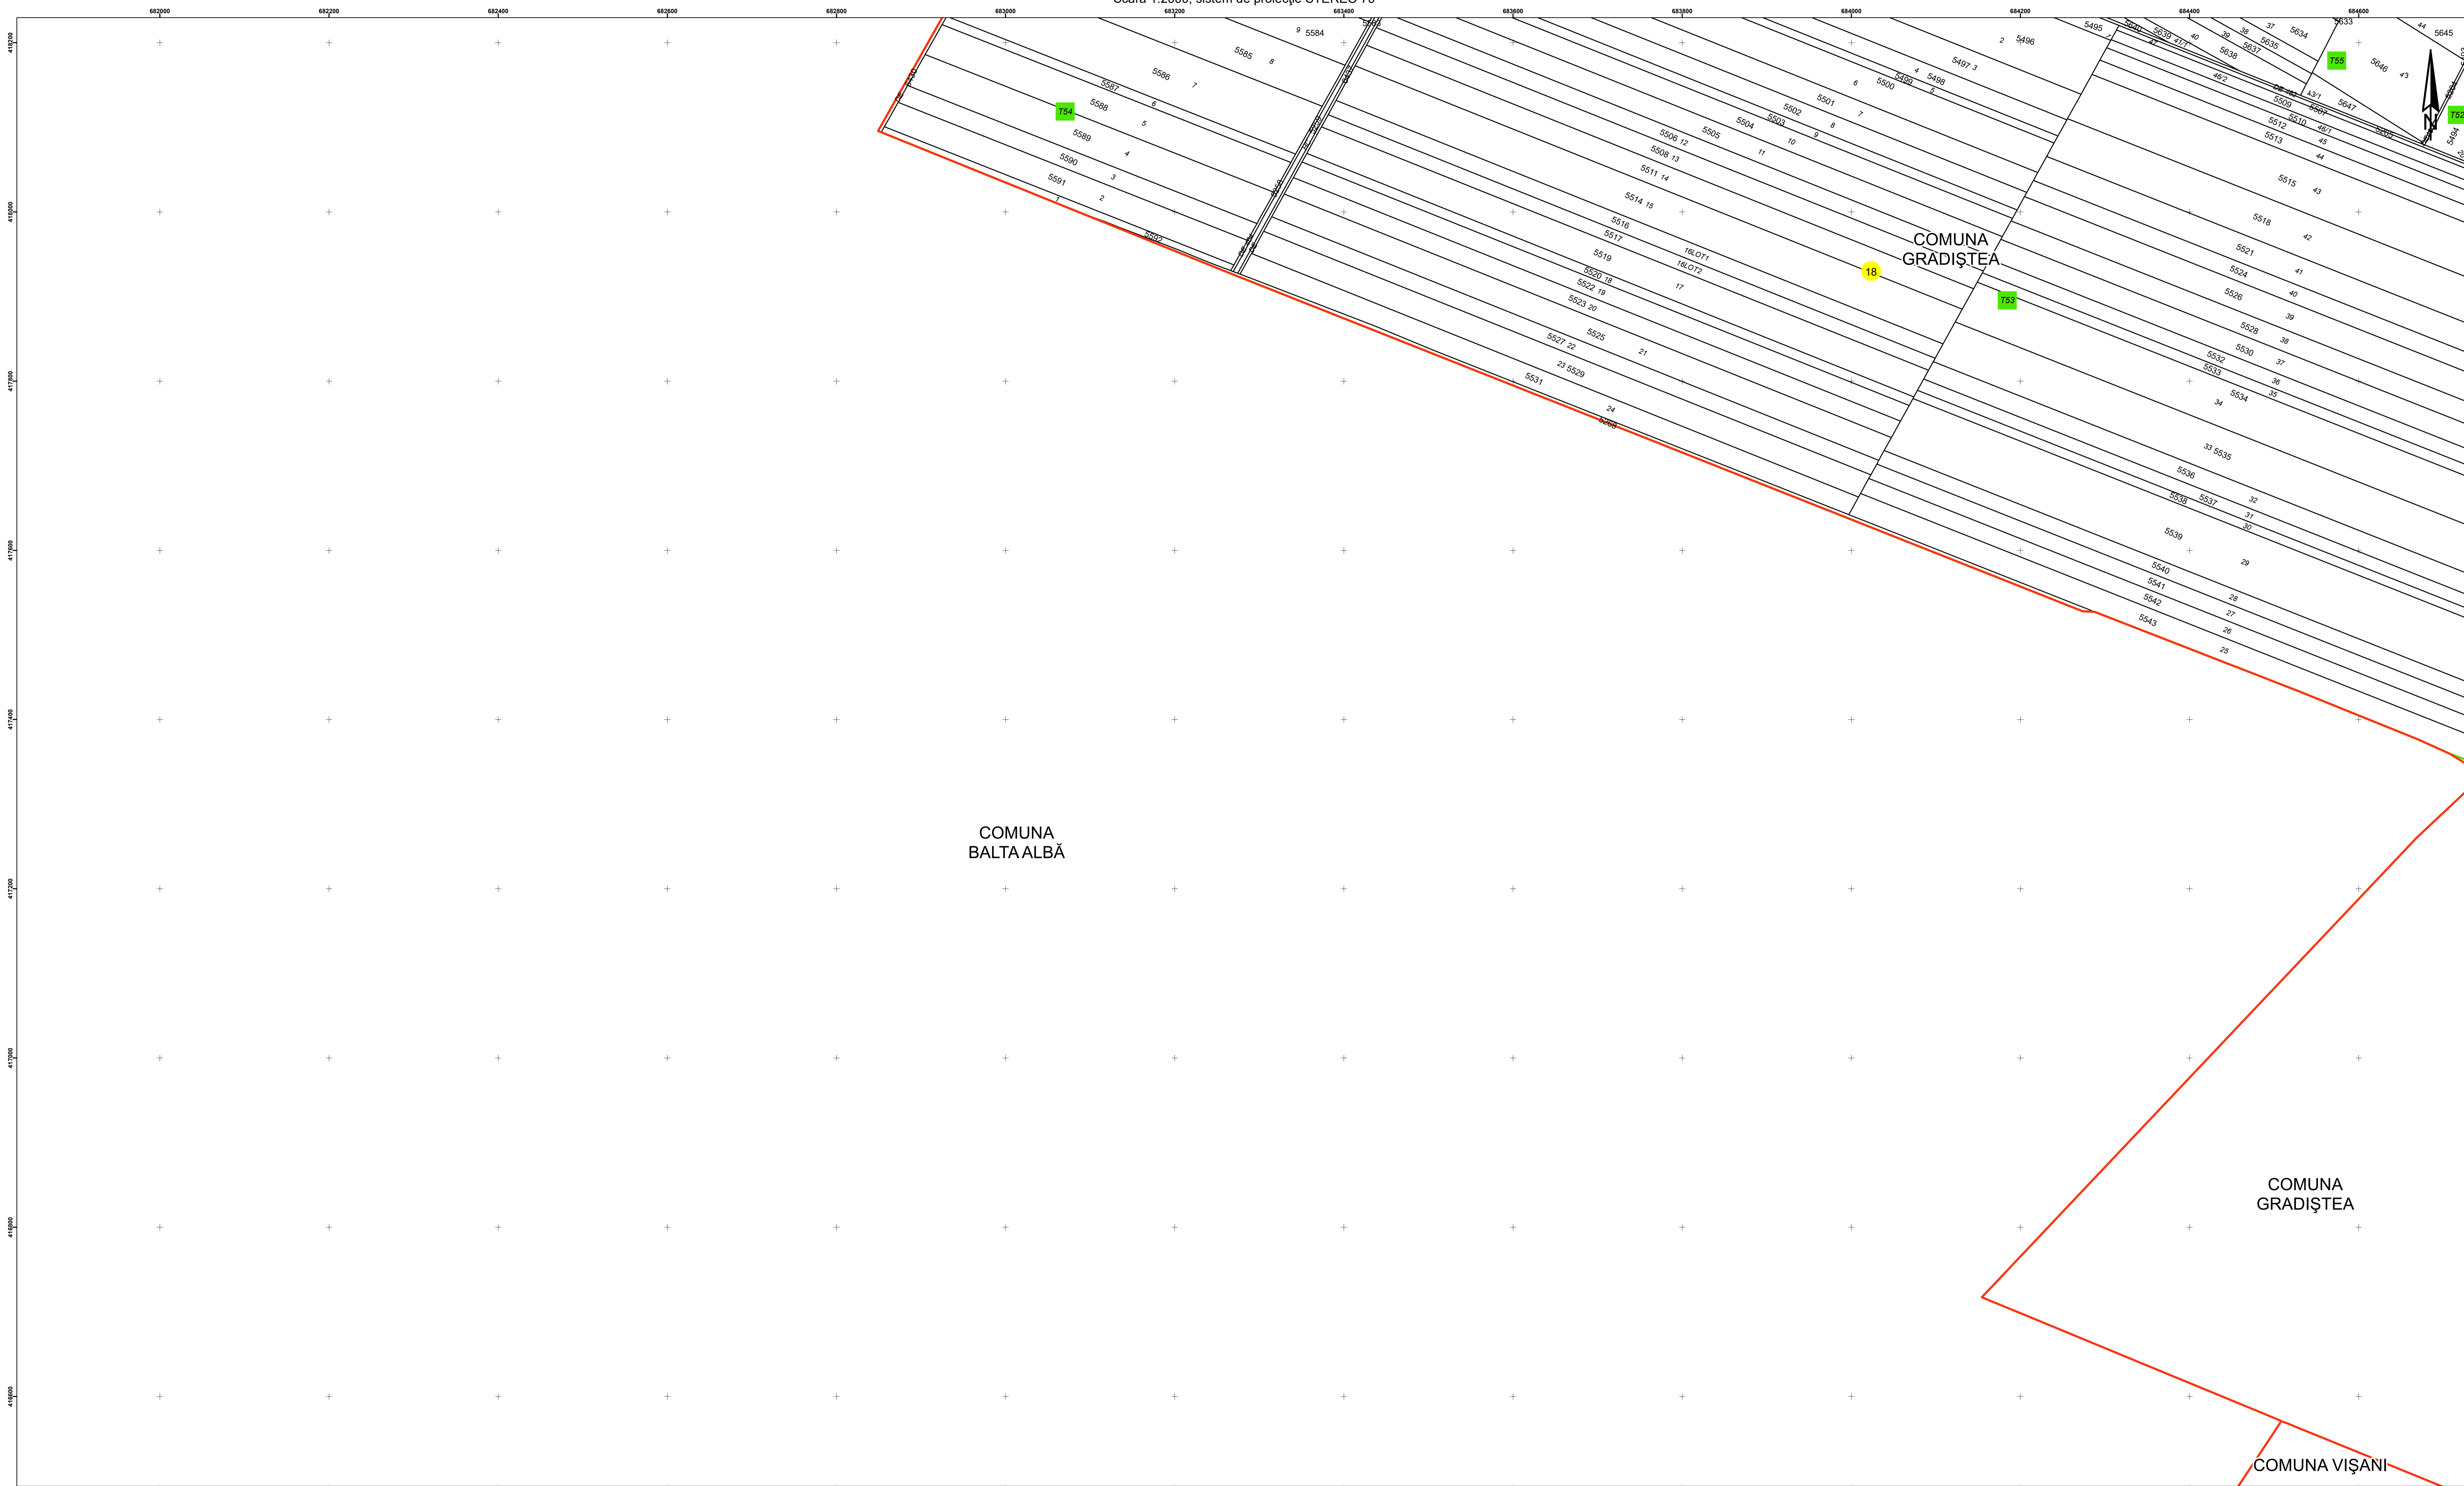

PLAN CADASTRAL
Comuna Gradistea, județul Brăila, Sector Cadastral 18
Scara 1:2000, sistem de proiecție STEREO 70

COMUNA
BALTAALBĂ

COMUNA
GRADIȘTEA

COMUNA
GRADIȘTEA

COMUNA VIȘANI

1. Legendă
2. Limită UAT
   - Limită Intravilan
   - Sector Cadastral
   - Limită Imobil
   - 2 Număr Sector Cadastral
   - 458 Identificator Teren
   - 754 Tarla
   - 1 Parcelă

Executant: SC MEGAGIS SRL

Spre publicare
Data: ianuarie 2024