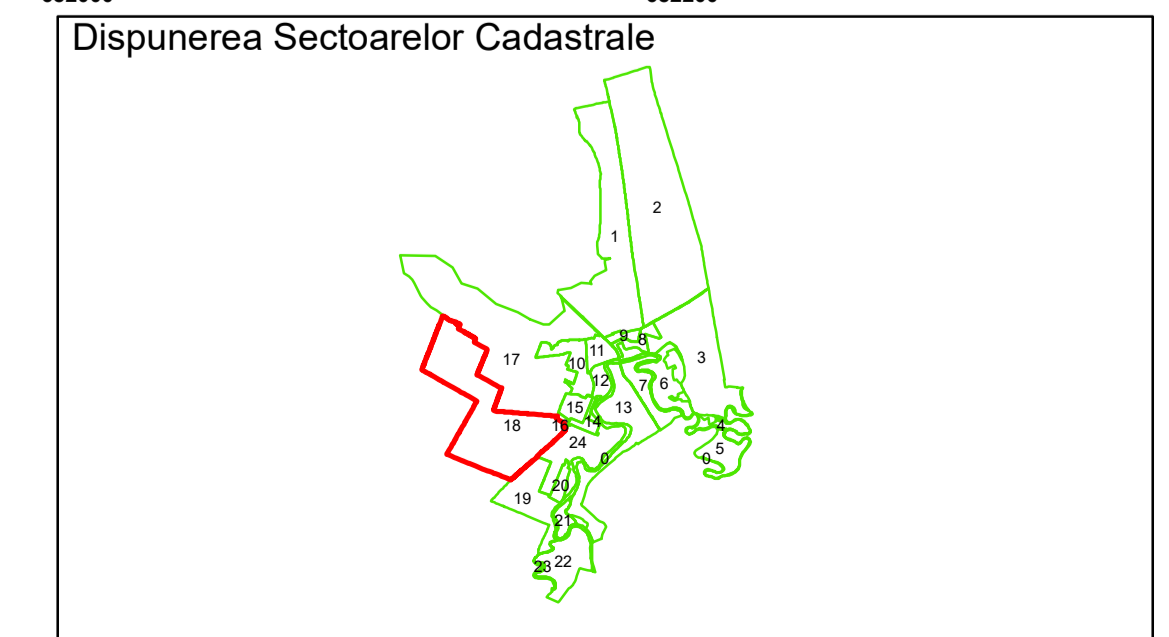

1. Legendă
2. Limită UAT
   - Limită Intravilan
   - Sector Cadastral
   - Limită Imobil
   - 2 Număr Sector Cadastral
   - 458 Identificator Teren
   - 754 Tarla
   - 1 Parcelă

Executant: SC MEGAGIS SRL

Spre publicare
Data: ianuarie 2024