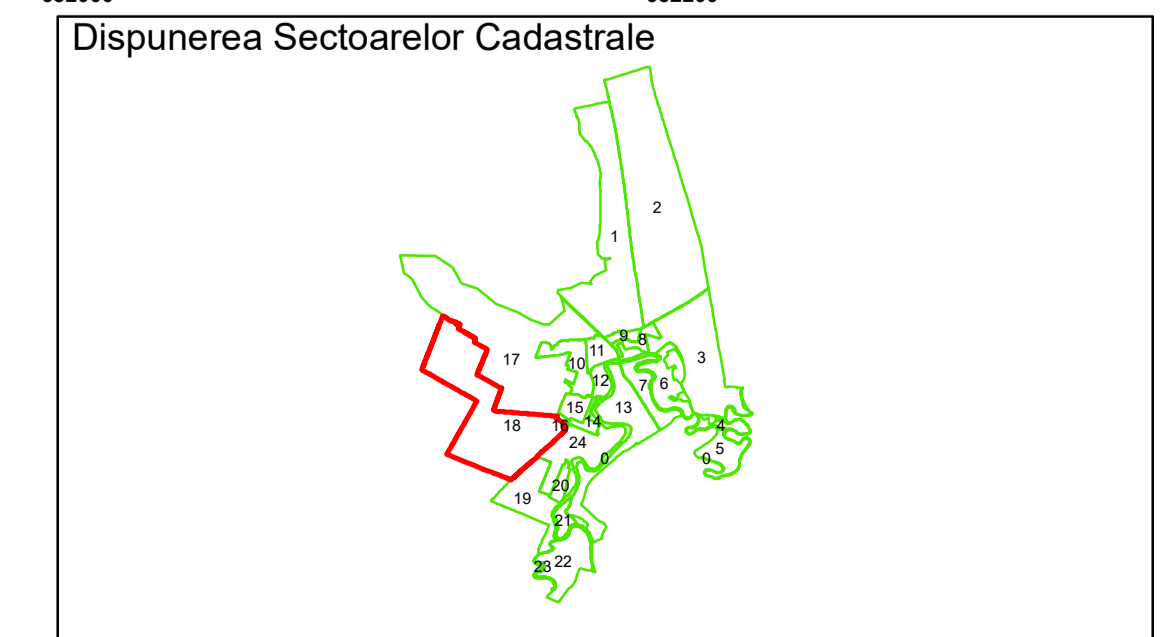

PLAN CADASTRAL  
Comuna Gradistea, județul Brăila, Sector Cadastral 18  
Scara 1:2000, sistem de proiecție STEREO 70

COMUNA  
BALTAALBĂ

COMUNA  
GRADIȘTEA

- Legendă
- Limită UAT
  - Limită Intravilan
  - Sector Cadastral
  - Limită Imobil
  - 2 Număr Sector Cadastral
  - 165 Tarla
  - 1 Parcelă

Executant: SC MEGAGIS SRL

Spre publicare  
Data: ianuarie 2024

**PLAN CADASTRAL**  
 Comuna Gradistea, județul Brăila, Sector Cadastral 18  
 Scara 1:2000, sistem de proiecție STEREO 70

COMUNA  
GRADIȘTEA

COMUNA  
BALTA ALBĂ

- Legendă**
- Limită UAT
  - Limită Intravilan
  - Sector Cadastral
  - Limită Imobil
  - 2 Număr Sector Cadastral
  - 754 Tarla
  - 1 Parcelă

Executant: SC MEGAGIS SRL

Spre publicare  
Data: ianuarie 2024

**PLAN CADASTRAL**  
Comuna Gradistea, județul Brăila, Sector Cadastral 18  
Scara 1:2000, sistem de proiecție STEREO 70

COMUNA  
GRADIȘTEA

COMUNA  
BALTA ALBĂ

**Legendă**

- Limită UAT
- Limită Intravilan
- Sector Cadastral
- Limită Imobil
- 2 Număr Sector Cadastral
- T15 Tarla
- 1 Parcelă