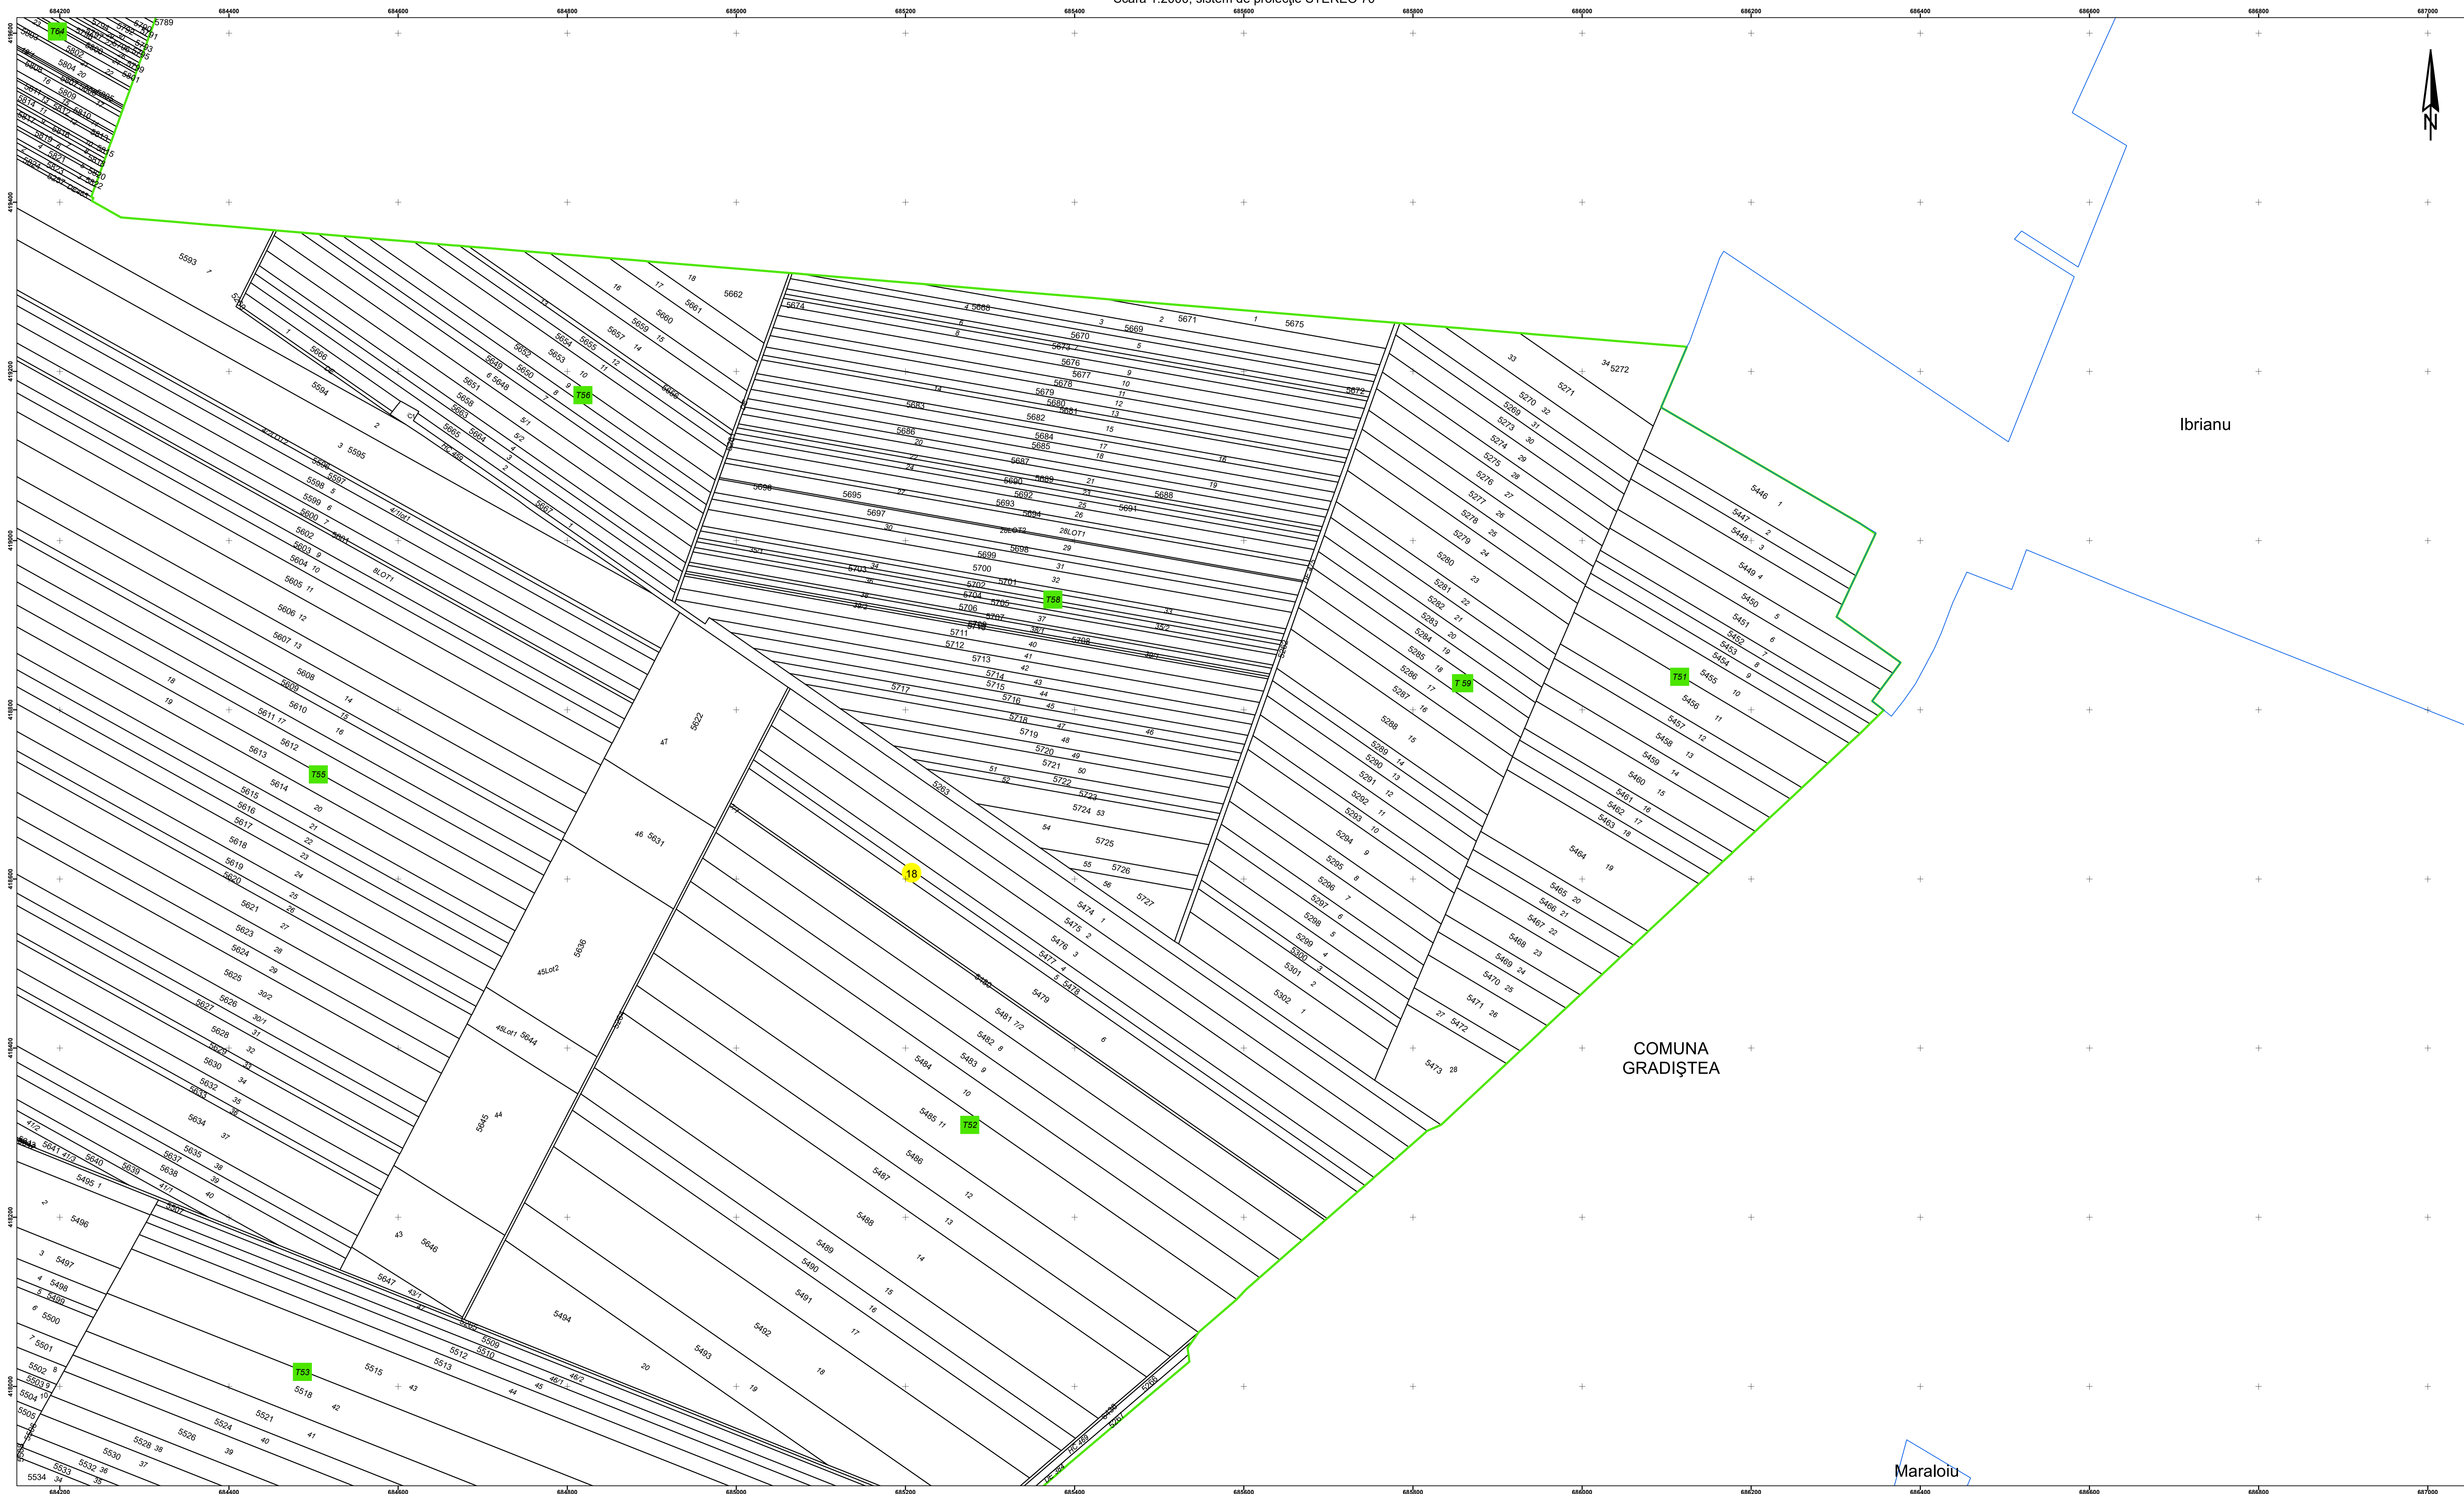

PLAN CADASTRAL  
Comuna Gradistea, județul Brăila, Sector Cadastral 18  
Scara 1:2000, sistem de proiecție STEREO 70

COMUNA  
BALTAALBĂ

COMUNA  
GRADIȘTEA

- Legendă
- Limită UAT
  - Limită Intravilan
  - Sector Cadastral
  - Limită Imobil
  - 2 Număr Sector Cadastral
  - 165 Tarla
  - 1 Parcelă

Executant: SC MEGAGIS SRL

Spre publicare  
Data: ianuarie 2024

**PLAN CADASTRAL**  
 Comuna Gradistea, județul Brăila, Sector Cadastral 18  
 Scara 1:2000, sistem de proiecție STEREO 70

COMUNA  
GRADIȘTEA

**PLAN CADASTRAL**  
Comuna Gradistea, județul Brăila, Sector Cadastral 18  
Scara 1:2000, sistem de proiecție STEREO 70

COMUNA  
GRADIȘTEA

COMUNA  
BALTA ALBĂ

**Legendă**

- Limită UAT
- Limită Intravilan
- Sector Cadastral
- Limită Imobil
- 2 Număr Sector Cadastral
- T15 Tarla
- 1 Parcelă

Executant: SC MEGAGIS SRL

Spre publicare  
Data: ianuarie 2024

**PLAN CADASTRAL**  
 Comuna Gradiștea, județul Brăila, Sector Cadastral 18  
 Scara 1:2000, sistem de proiecție STEREO 70

- Legendă**
- Limită UAT
  - Limită Intravilan
  - Sector Cadastral
  - Limită Imobil
  - 2 Număr Sector Cadastral
  - 458 Identificator Teren
  - 115 Tarla
  - 1 Parcelă