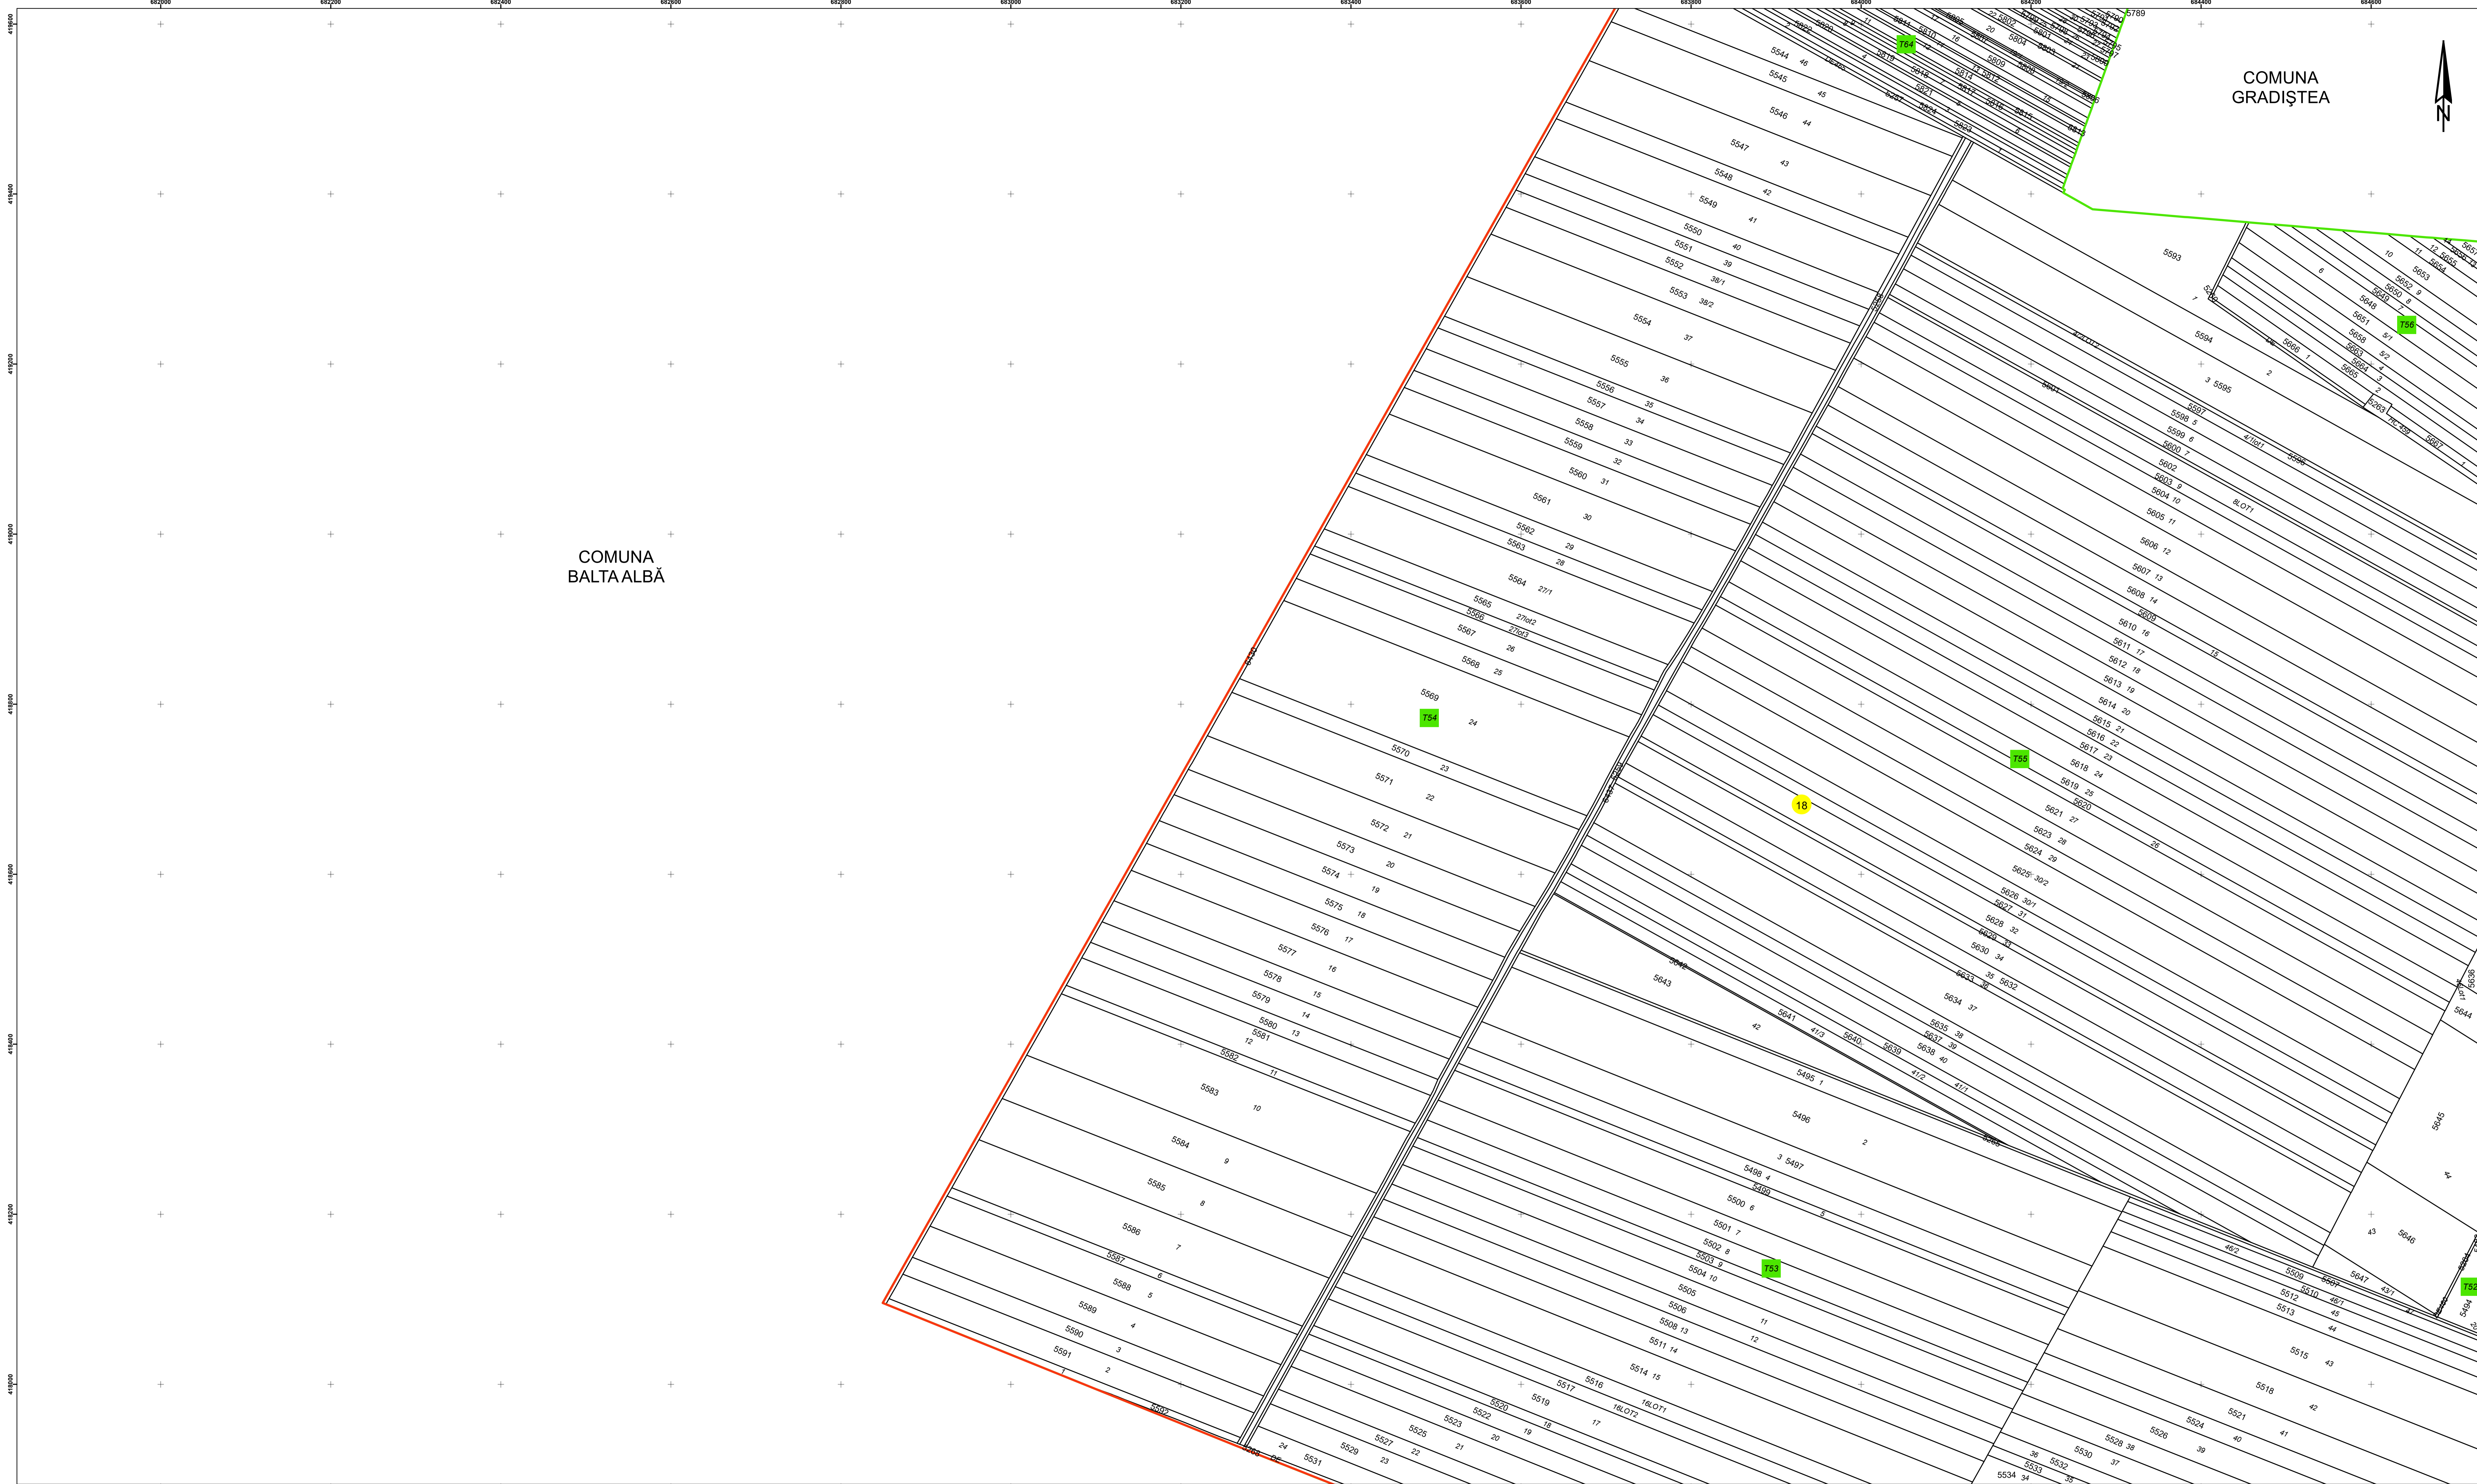

PLAN CADASTRAL  
Comuna Gradistea, județul Brăila, Sector Cadastral 18  
Scara 1:2000, sistem de proiecție STEREO 70

COMUNA  
BALTAALBĂ

COMUNA  
GRADIȘTEA

- Legendă
- Limită UAT
  - Limită Intravilan
  - Sector Cadastral
  - Limită Imobil
  - 2 Număr Sector Cadastral
  - 165 Tarla
  - 1 Parcelă

Executant: SC MEGAGIS SRL

Spre publicare  
Data: ianuarie 2024

**PLAN CADASTRAL**  
 Comuna Gradistea, județul Brăila, Sector Cadastral 18  
 Scara 1:2000, sistem de proiecție STEREO 70

COMUNA  
GRADIȘTEA

COMUNA  
BALTA ALBĂ

- Legendă**
- Limită UAT
  - Limită Intravilan
  - Sector Cadastral
  - Limită Imobil
  - 2 Număr Sector Cadastral
  - 754 Tarla
  - 1 Parcelă

Executant: SC MEGAGIS SRL

Spre publicare  
Data: ianuarie 2024

**PLAN CADASTRAL**  
Comuna Gradistea, județul Brăila, Sector Cadastral 18  
Scara 1:2000, sistem de proiecție STEREO 70

COMUNA  
GRADIȘTEA

COMUNA  
BALTA ALBĂ

**Legendă**

- Limită UAT
- Limită Intravilan
- Sector Cadastral
- Limită Imobil
- 2 Număr Sector Cadastral
- T15 Tarla
- 1 Parcelă