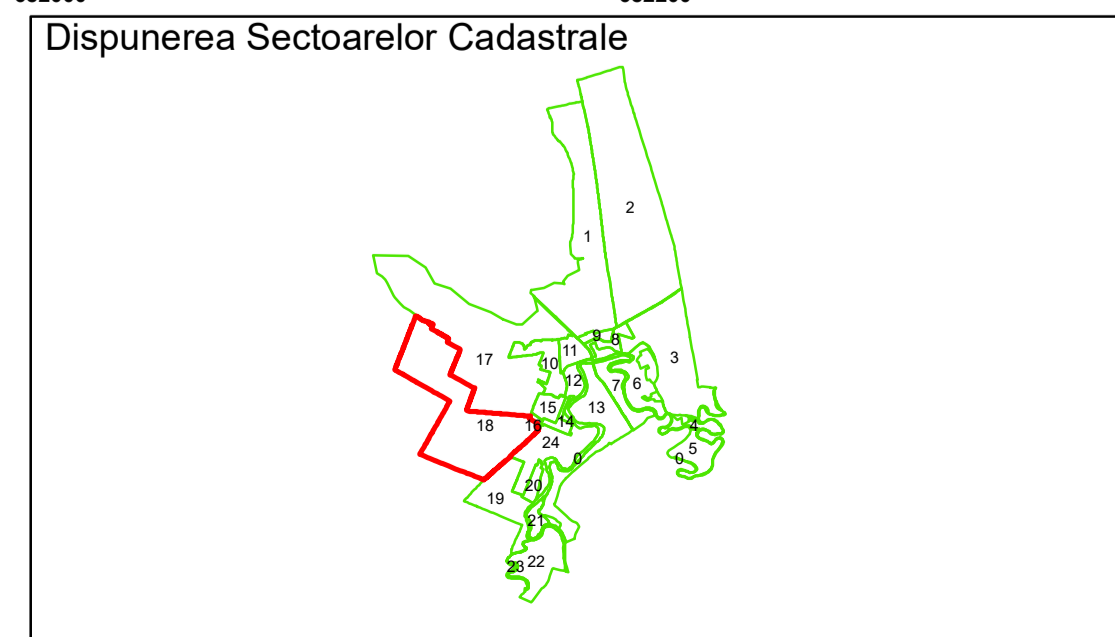

COMUNA  
BALTA ALBĂ

- Legendă**
- Limită UAT
  - Limită Intravilan
  - Sector Cadastral
  - Limită Imobil
  - 2 Număr Sector Cadastral
  - 754 Tarla
  - 1 Parcelă

Executant: SC MEGAGIS SRL

Spre publicare  
Data: ianuarie 2024

**PLAN CADASTRAL**  
Comuna Gradistea, județul Brăila, Sector Cadastral 18  
Scara 1:2000, sistem de proiecție STEREO 70

COMUNA  
GRADIȘTEA

COMUNA  
BALTA ALBĂ

**Legendă**

- Limită UAT
- Limită Intravilan
- Sector Cadastral
- Limită Imobil
- 2 Număr Sector Cadastral
- T15 Tarla
- 1 Parcelă