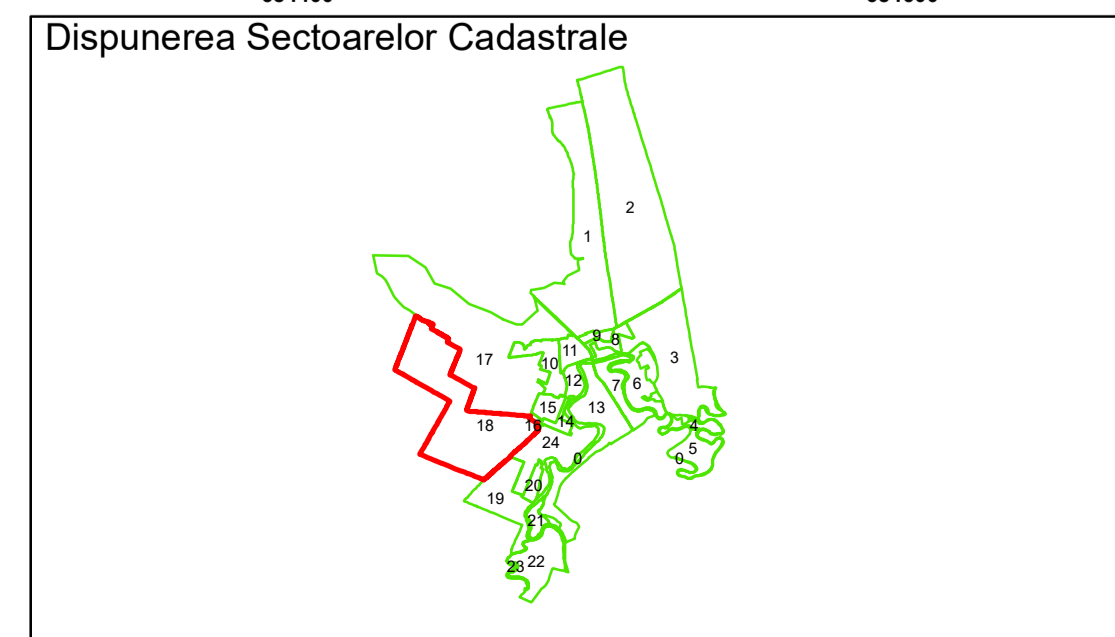

COMUNA  
GRADIȘTEA

COMUNA VIȘANI

- Legendă
- Limită UAT
  - Limită Intravilan
  - Sector Cadastral
  - Limită Imobil
  - 2 Număr Sector Cadastral
  - 458 Identificator Teren
  - 754 Tarla
  - 1 Parcelă

Executant: SC MEGAGIS SRL

Spre publicare  
Data: ianuarie 2024

**PLAN CADASTRAL**  
 Comuna Gradistea, județul Brăila, Sector Cadastral 18  
 Scara 1:2000, sistem de proiecție STEREO 70

**Legendă**

- Limită UAT
- Limită Intravilan
- Sector Cadastral
- Limită Imobil
- 2 Număr Sector Cadastral
- 458 Identificator Teren
- 116 Tarla
- 1 Parcelă