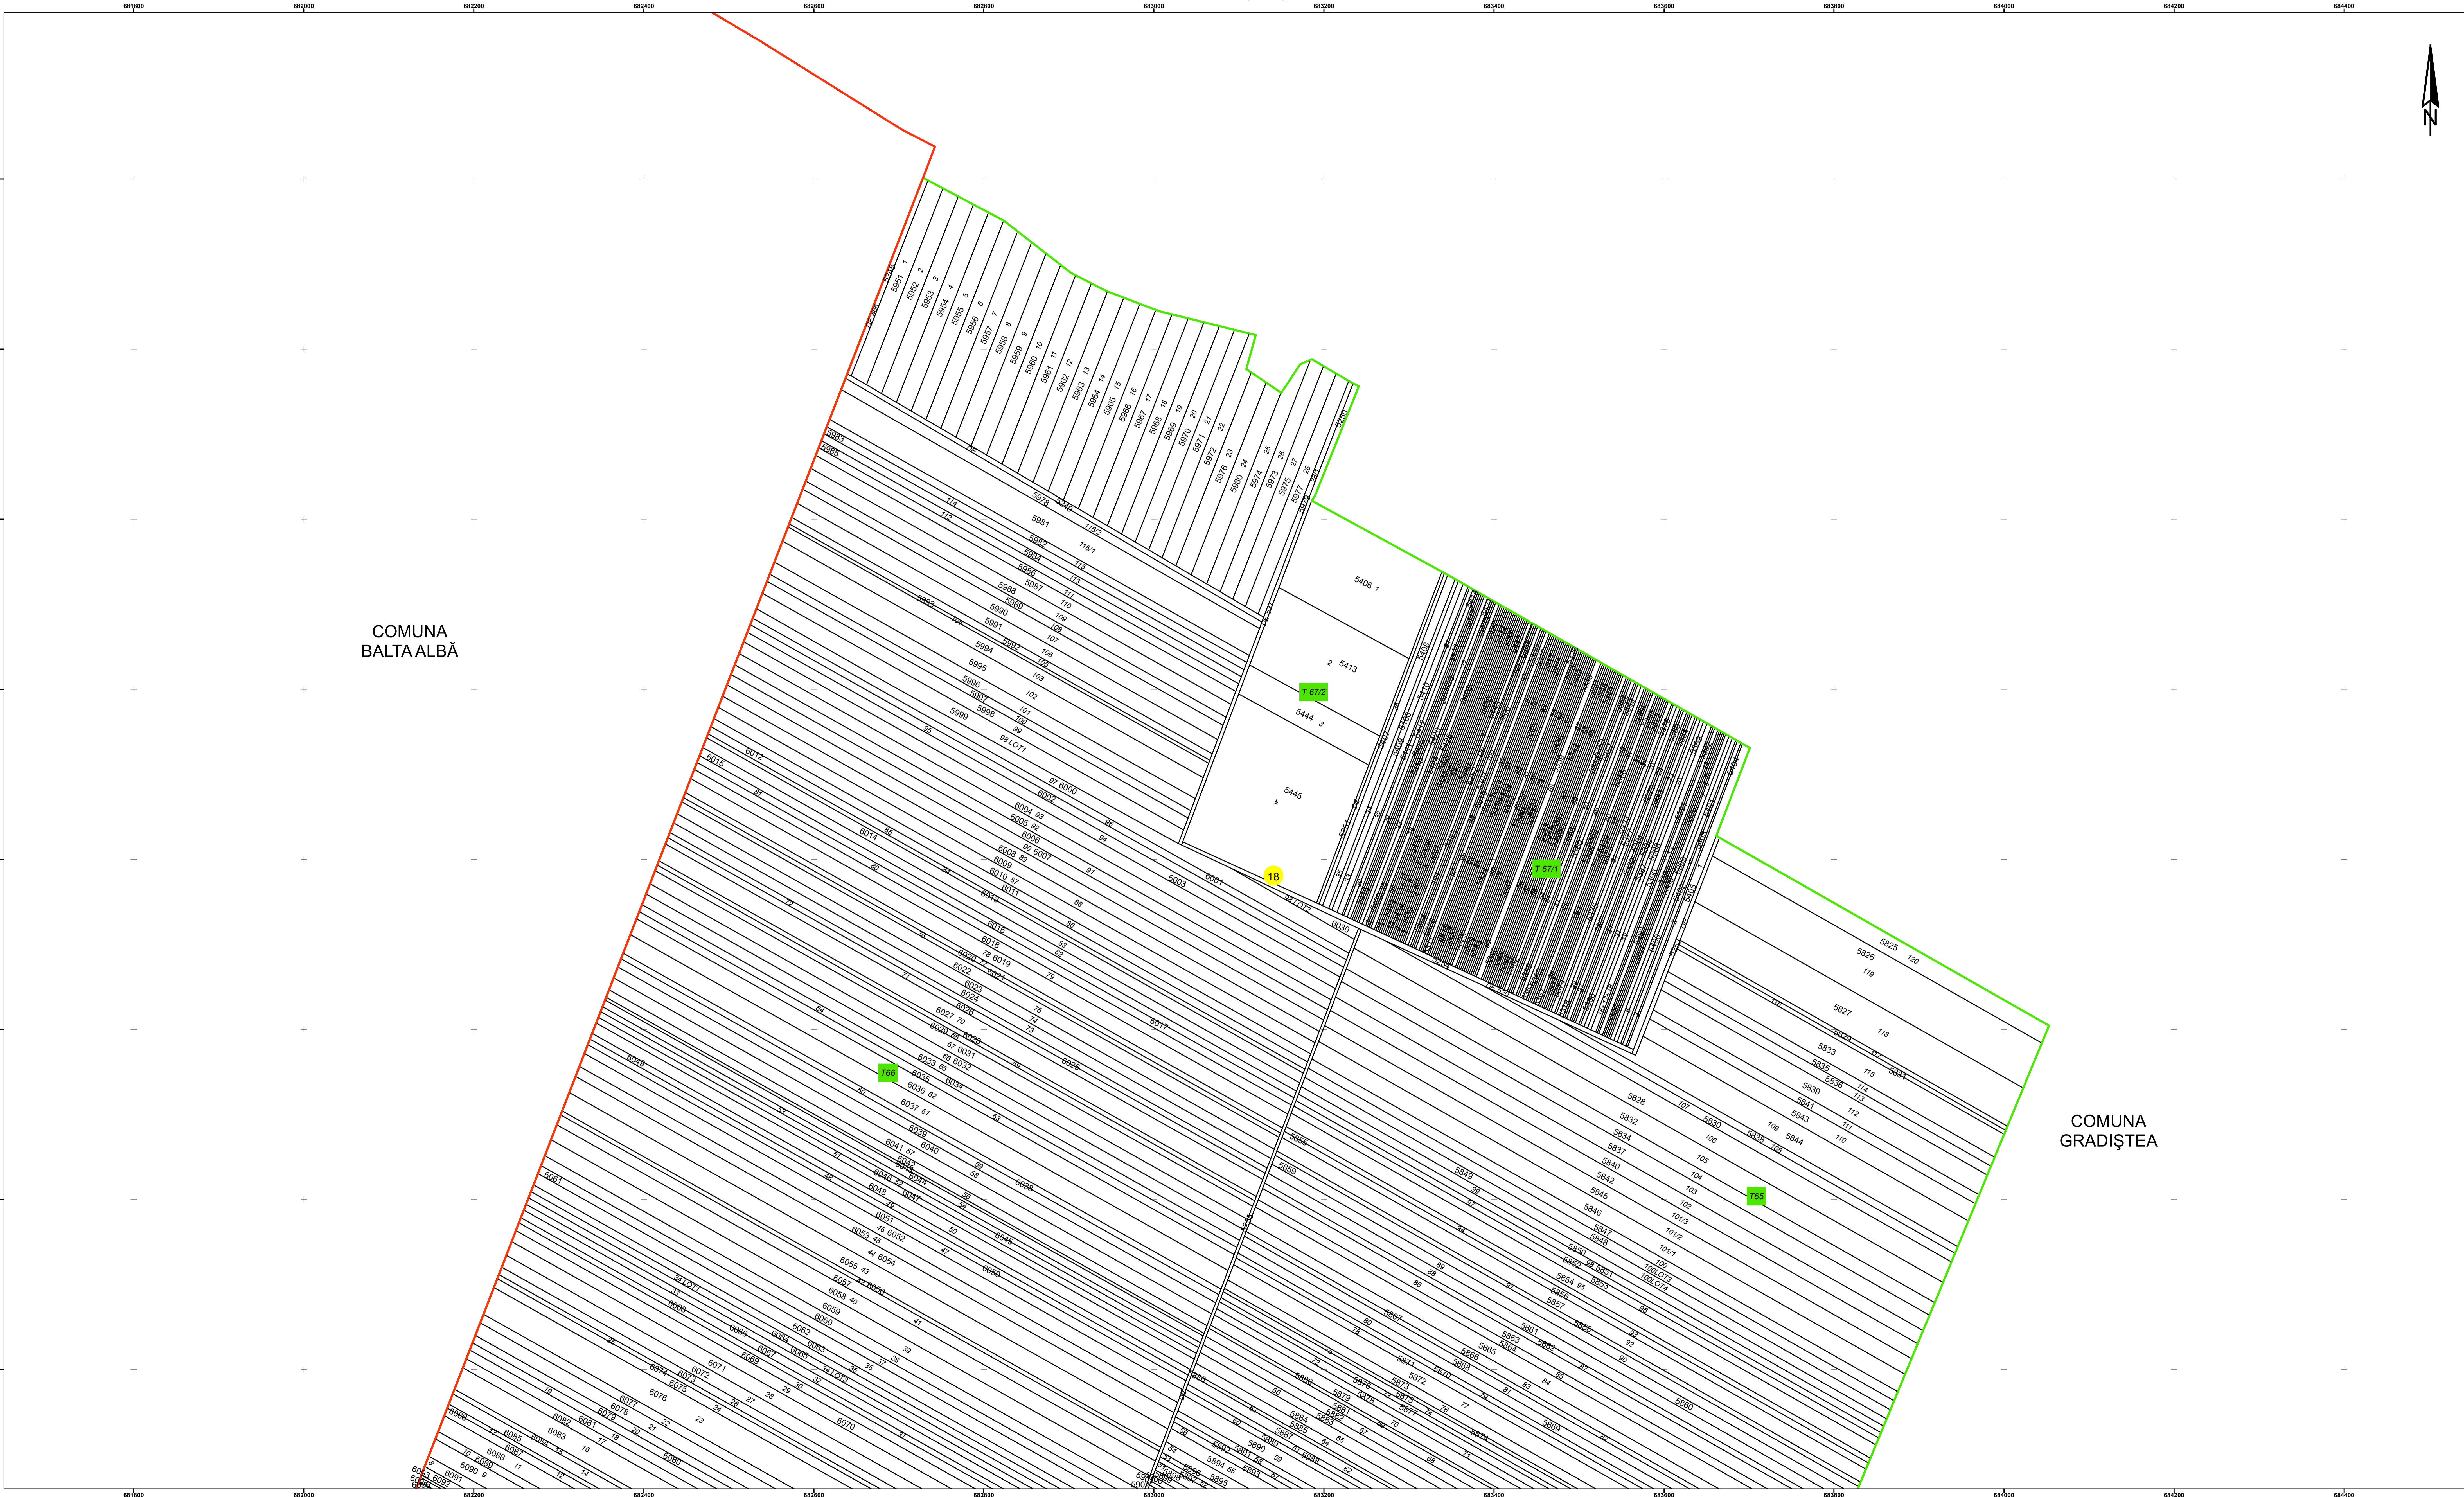

PLAN CADASTRAL  
Comuna Gradistea, județul Brăila, Sector Cadastral 18  
Scara 1:2000, sistem de proiecție STEREO 70

COMUNA  
BALTAALBĂ

COMUNA  
GRADIȘTEA

- Legendă
- Limită UAT
  - Limită Intravilan
  - Sector Cadastral
  - Limită Imobil
  - 2 Număr Sector Cadastral
  - 165 Tarla
  - 1 Parcelă

Executant: SC MEGAGIS SRL

Spre publicare  
Data: ianuarie 2024

**PLAN CADASTRAL**  
 Comuna Gradistea, județul Brăila, Sector Cadastral 18  
 Scara 1:2000, sistem de proiecție STEREO 70

COMUNA  
GRADIȘTEA

COMUNA  
BALTA ALBĂ

- Legendă**
- Limită UAT
  - Limită Intravilan
  - Sector Cadastral
  - Limită Imobil
  - 2 Număr Sector Cadastral
  - 754 Tarla
  - 1 Parcelă

Executant: SC MEGAGIS SRL

Spre publicare  
Data: ianuarie 2024

**PLAN CADASTRAL**  
Comuna Gradistea, județul Brăila, Sector Cadastral 18  
Scara 1:2000, sistem de proiecție STEREO 70

COMUNA  
GRADIȘTEA

COMUNA  
BALTA ALBĂ

**Legendă**

- Limită UAT
- Limită Intravilan
- Sector Cadastral
- Limită Imobil
- 2 Număr Sector Cadastral
- T15 Tarla
- 1 Parcelă