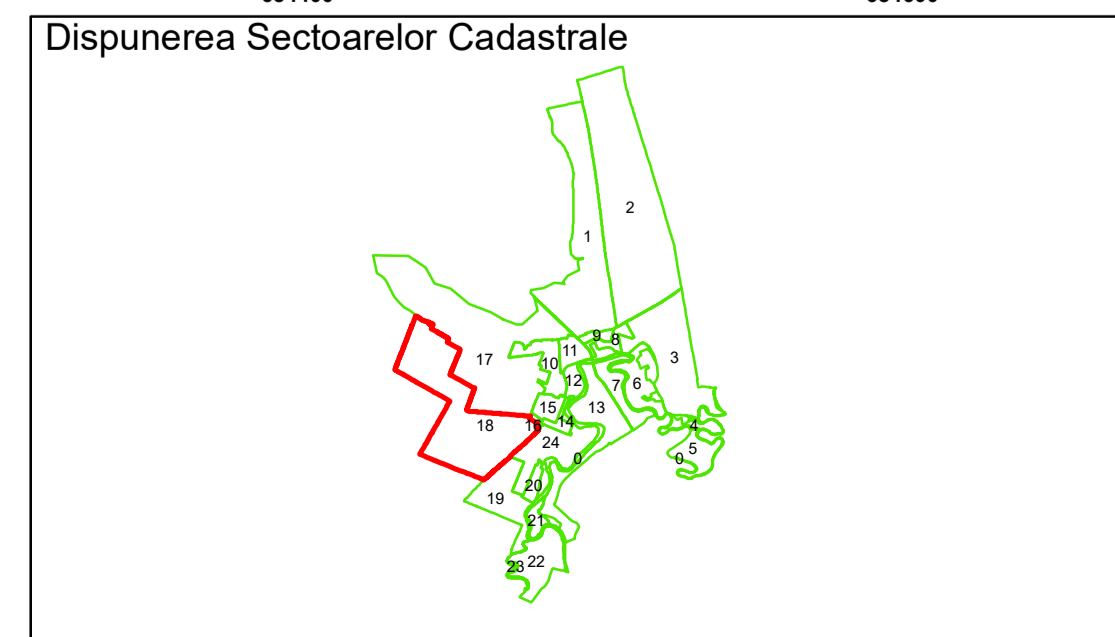

**PLAN CADASTRAL**  
Comuna Gradistea, județul Brăila, Sector Cadastral 18  
Scara 1:2000, sistem de proiecție STEREO 70

COMUNA  
GRADIȘTEA

COMUNA  
BALTA ALBĂ

**Legendă**

- Limită UAT
- Limită Intravilan
- Sector Cadastral
- Limită Imobil
- 2 Număr Sector Cadastral
- T15 Tarla
- 1 Parcelă

Executant: SC MEGAGIS SRL

Spre publicare  
Data: ianuarie 2024

**PLAN CADASTRAL**  
 Comuna Gradiștea, județul Brăila, Sector Cadastral 18  
 Scara 1:2000, sistem de proiecție STEREO 70

- Legendă**
- Limită UAT
  - Limită Intravilan
  - Sector Cadastral
  - Limită Imobil
  - 2 Număr Sector Cadastral
  - 458 Identificator Teren
  - 115 Tarla
  - 1 Parcelă