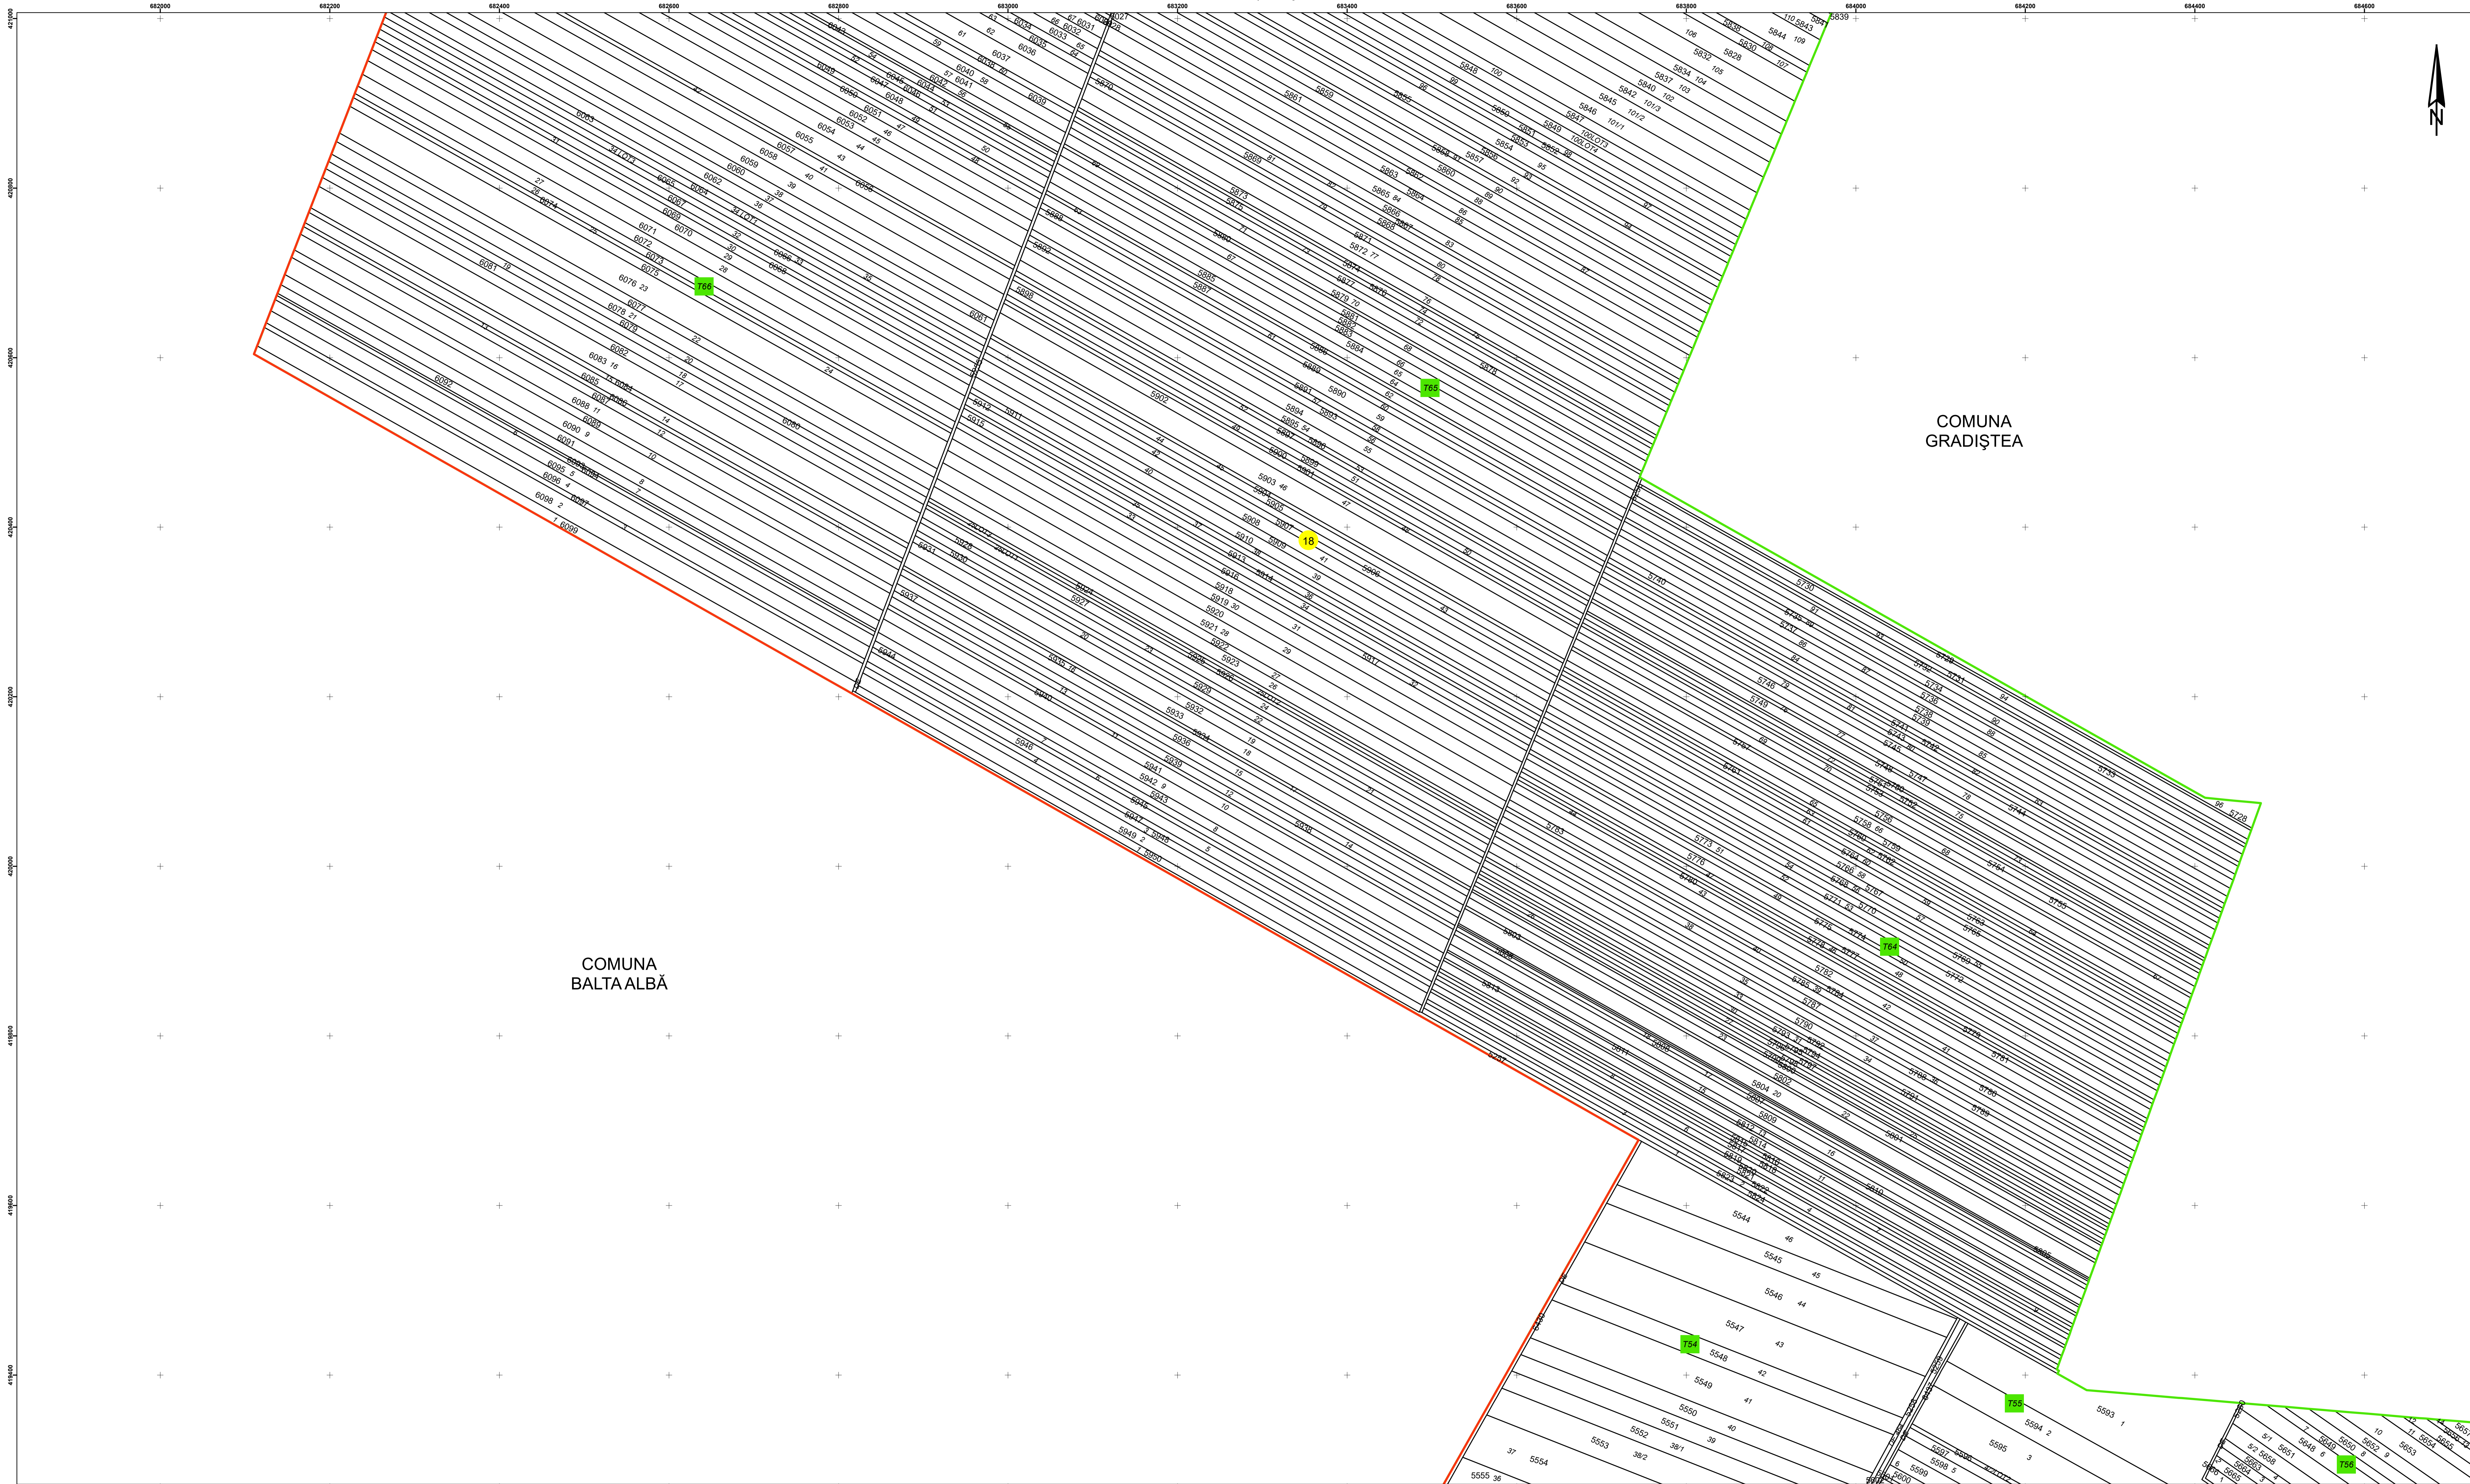

PLAN CADASTRAL  
Comuna Gradistea, județul Brăila, Sector Cadastral 18  
Scara 1:2000, sistem de proiecție STEREO 70

COMUNA  
BALTAALBĂ

COMUNA  
GRADIȘTEA

- Legendă
- Limită UAT
  - Limită Intravilan
  - Sector Cadastral
  - Limită Imobil
  - 2 Număr Sector Cadastral
  - 165 Tarla
  - 1 Parcelă

Executant: SC MEGAGIS SRL

Spre publicare  
Data: ianuarie 2024

**PLAN CADASTRAL**  
 Comuna Gradistea, județul Brăila, Sector Cadastral 18  
 Scara 1:2000, sistem de proiecție STEREO 70

COMUNA  
GRADIȘTEA

COMUNA  
BALTA ALBĂ

- Legendă**
- Limită UAT
  - Limită Intravilan
  - Sector Cadastral
  - Limită Imobil
  - 2 Număr Sector Cadastral
  - 754 Tarla
  - 1 Parcelă

Executant: SC MEGAGIS SRL

Spre publicare  
Data: ianuarie 2024

**PLAN CADASTRAL**  
Comuna Gradistea, județul Brăila, Sector Cadastral 18  
Scara 1:2000, sistem de proiecție STEREO 70

COMUNA  
GRADIȘTEA

COMUNA  
BALTA ALBĂ

**Legendă**

- Limită UAT
- Limită Intravilan
- Sector Cadastral
- Limită Imobil
- 2 Număr Sector Cadastral
- T15 Tarla
- 1 Parcelă