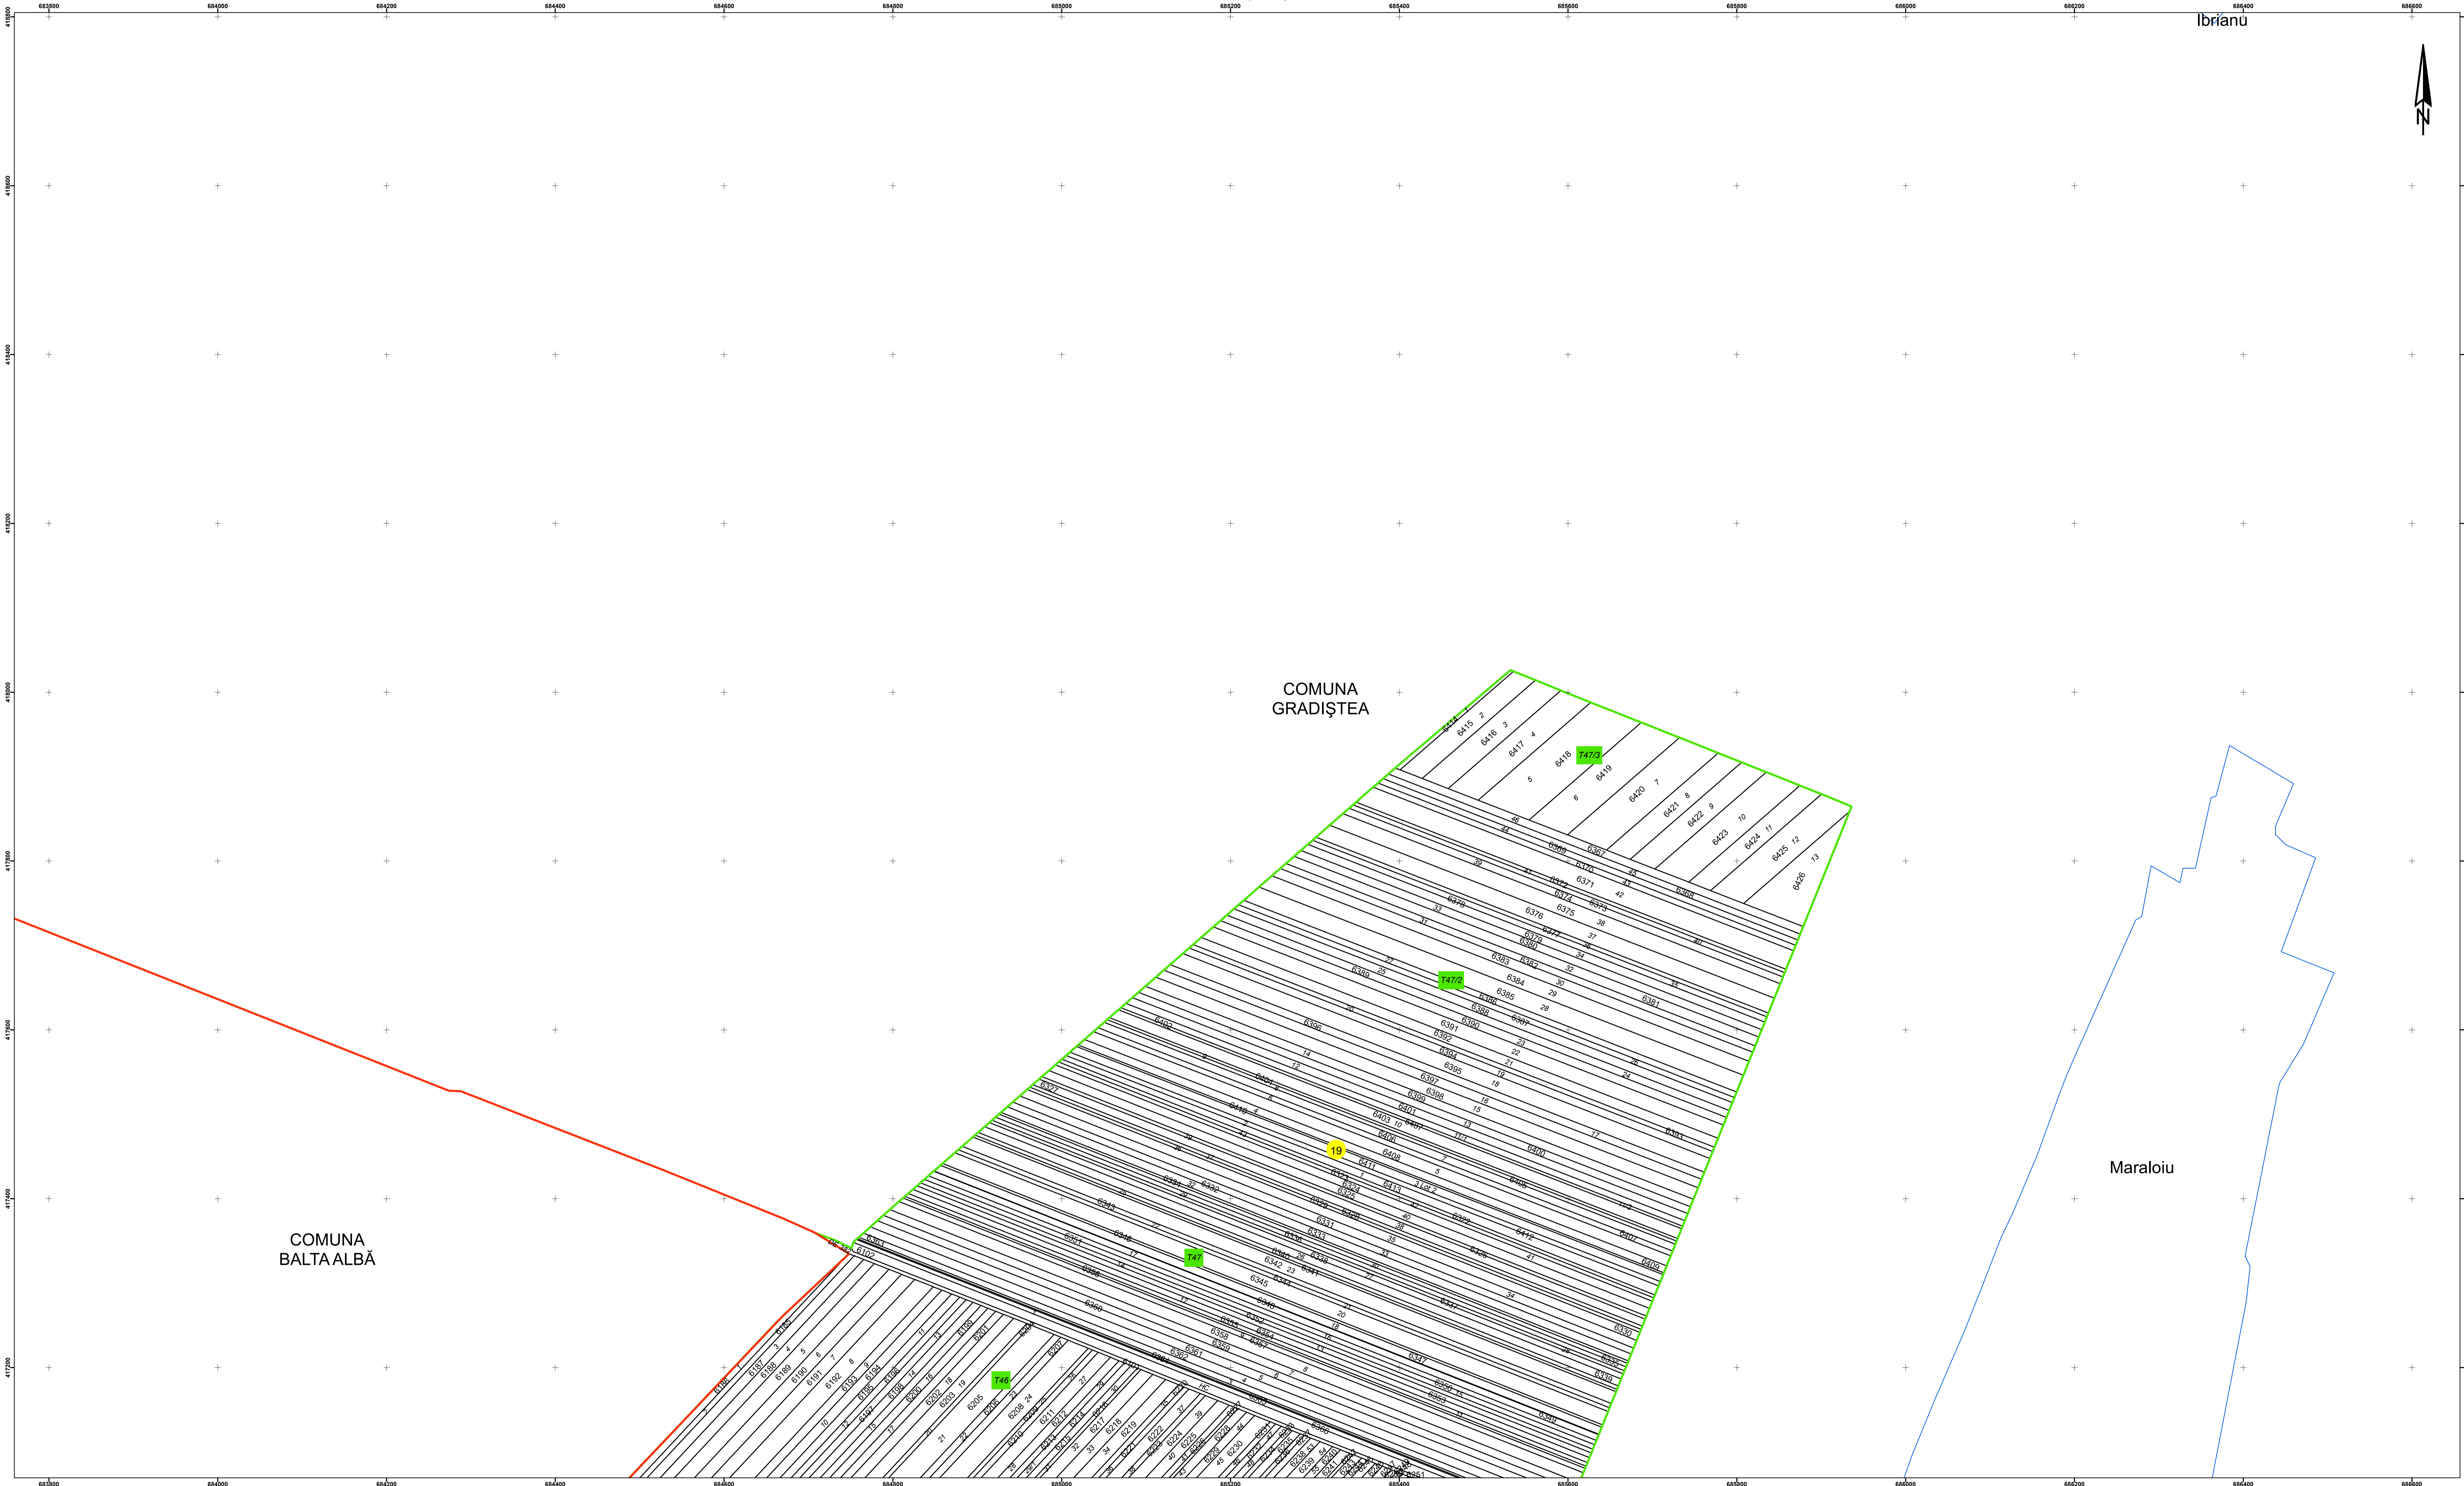

**PLAN CADASTRAL**  
 Comuna Gradistea, județul Brăila, Sector Cadastral 19  
 Scara 1:2000, sistem de proiecție STEREO 70

Ibrănu

COMUNA  
BALTA ALBĂ

COMUNA  
GRADIȘTEA

Maraloi

**Legendă**

- Limită UAT
- Limită Intravilan
- Sector Cadastral
- Limită Imobil
- 19 Număr Sector Cadastral
- T473 458 Identificator Teren
- T471 Tarla
- 1 Parcelă

Executant: SC MEGAGIS SRL

Spre publicare  
 Data: ianuarie 2024

**PLAN CADASTRAL**  
 Comuna Gradistea, județul Brăila, Sector Cadastral 19  
 Scara 1:2000, sistem de proiecție STEREO 70

**Legendă**

- Limită UAT
- Limită Intravilan
- Sector Cadastral
- Limită Imobil
- 2 Număr Sector Cadastral
- 458 Identificator Teren
- 115 Tarla
- 1 Parcelă

Executant: SC MEGAGIS SRL

Spre publicare  
 Data: ianuarie 2024

**PLAN CADASTRAL**  
 Comuna Gradiștea, județul Brăila, Sector Cadastral 19  
 Scara 1:2000, sistem de proiecție STEREO 70

- Legendă**
- Limită UAT
  - Limită Intravilan
  - Sector Cadastral
  - Limită Imobil
  - 2 Număr Sector Cadastral
  - 458 Identificator Teren
  - T16 Tarla
  - 1 Parcelă