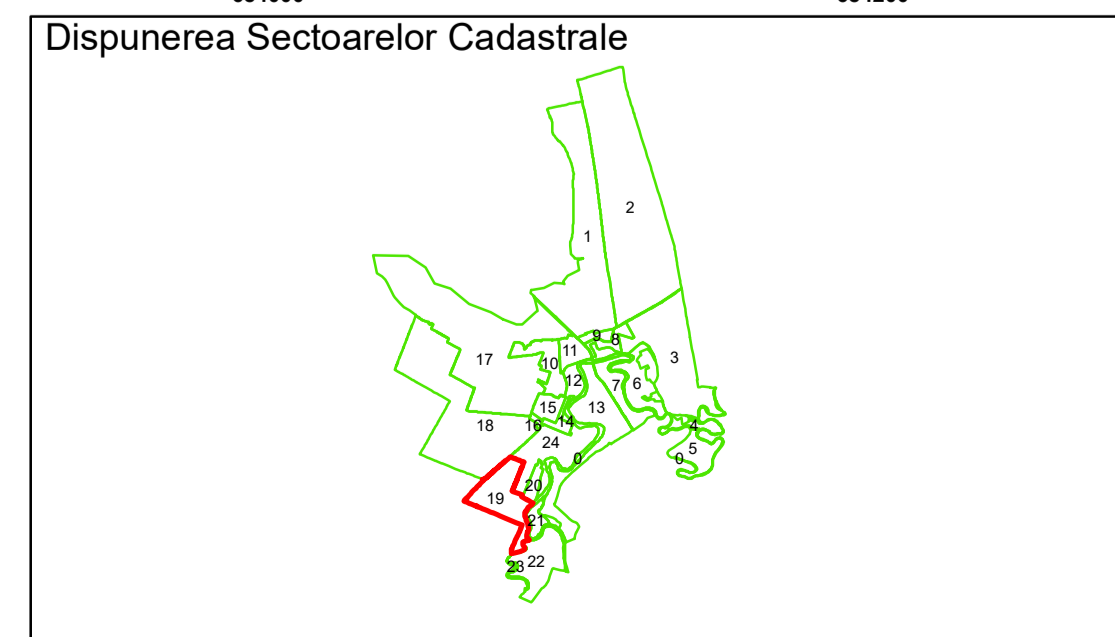

**PLAN CADASTRAL**  
 Comuna Gradistea, județul Brăila, Sector Cadastral 19  
 Scara 1:2000, sistem de proiecție STEREO 70

Ibrănu

COMUNA  
BALTA ALBĂ

COMUNA  
GRADIȘTEA

Maraloi

**Legendă**

- Limită UAT
- Limită Intravilan
- Sector Cadastral
- Limită Imobil
- 19 Număr Sector Cadastral
- T473 458 Identificator Teren
- T471 Tarla
- 1 Parcelă

Executant: SC MEGAGIS SRL

Spre publicare  
 Data: ianuarie 2024

**PLAN CADASTRAL**  
 Comuna Gradistea, județul Brăila, Sector Cadastral 19  
 Scara 1:2000, sistem de proiecție STEREO 70

**Legendă**

- Limită UAT
- Limită Intravilan
- Sector Cadastral
- Limită Imobil
- 2 Număr Sector Cadastral
- 458 Identificator Teren
- 115 Tarla
- 1 Parcelă

Executant: SC MEGAGIS SRL

Spre publicare  
 Data: ianuarie 2024

**PLAN CADASTRAL**  
 Comuna Gradiștea, județul Brăila, Sector Cadastral 19  
 Scara 1:2000, sistem de proiecție STEREO 70

- Legendă**
- Limită UAT
  - Limită Intravilan
  - Sector Cadastral
  - Limită Imobil
  - 2 Număr Sector Cadastral
  - 458 Identificator Teren
  - T16 Tarla
  - 1 Parcelă