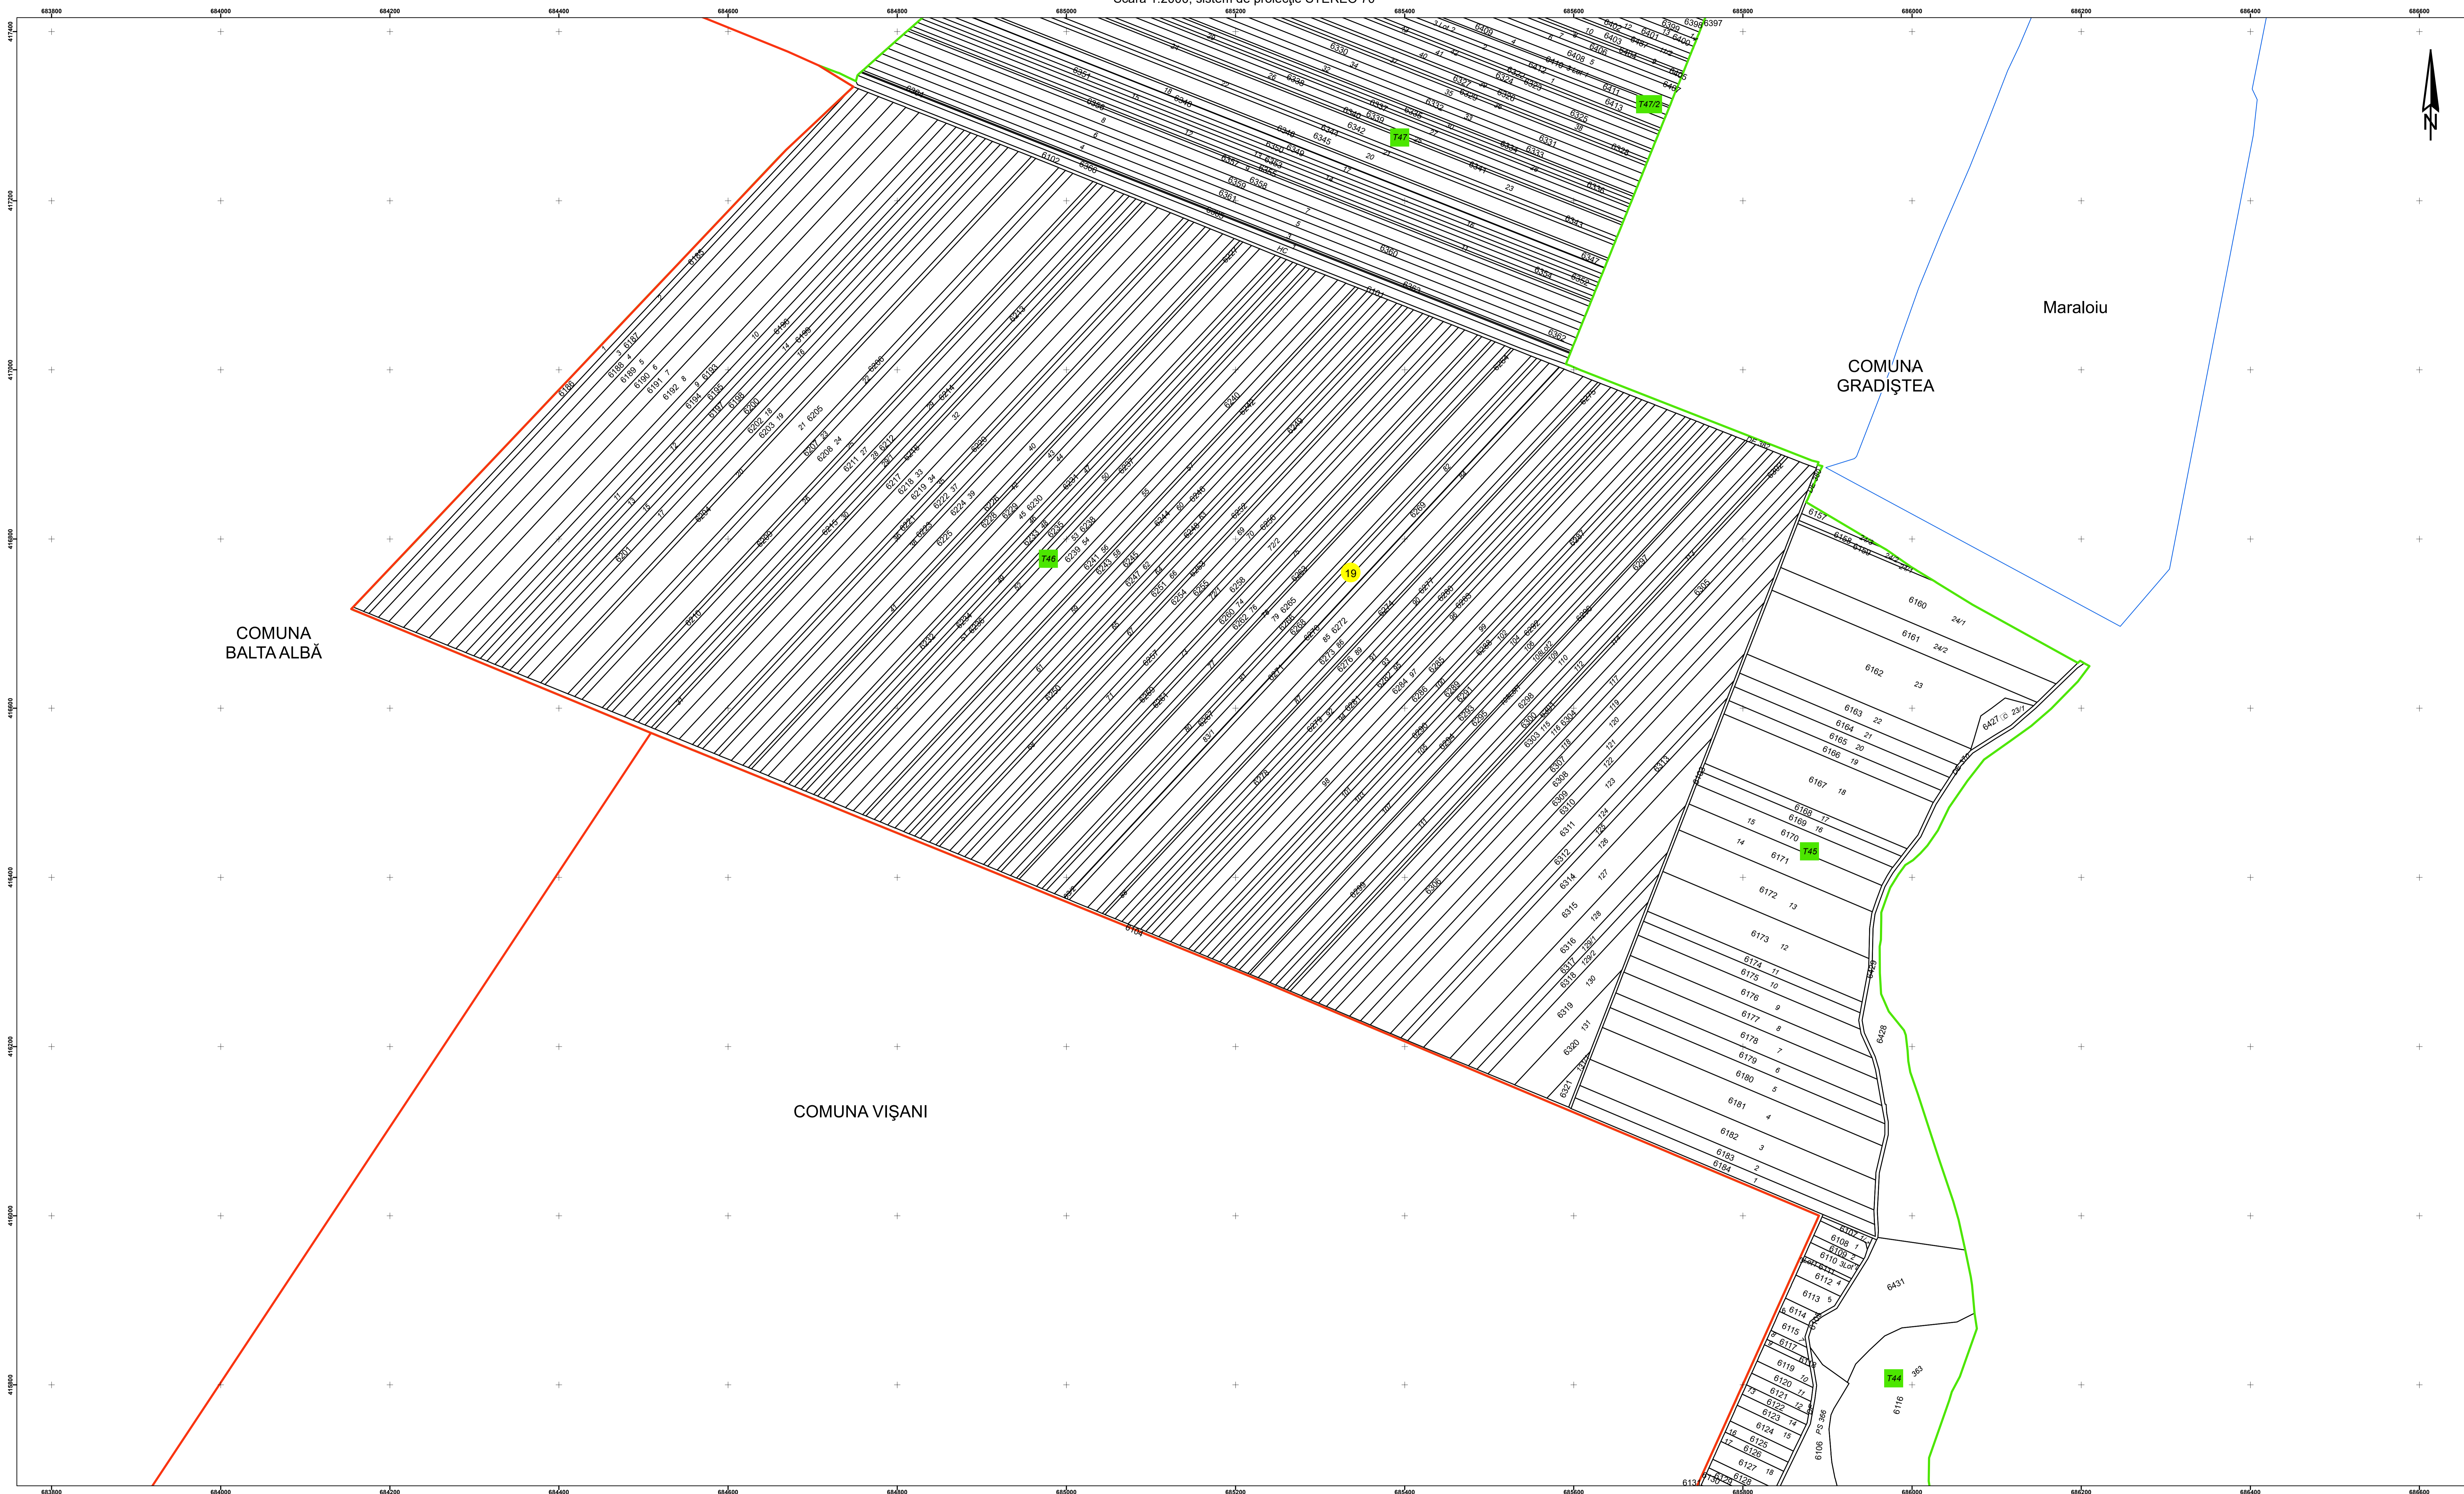

**PLAN CADASTRAL**  
 Comuna Gradistea, județul Brăila, Sector Cadastral 19  
 Scara 1:2000, sistem de proiecție STEREO 70

Ibrănu

COMUNA  
BALTA ALBĂ

COMUNA  
GRADIȘTEA

Maraloi

**Legendă**

- Limită UAT
- Limită Intravilan
- Sector Cadastral
- Limită Imobil
- 19 Număr Sector Cadastral
- T473 458 Identificator Teren
- T471 Tarla
- 1 Parcelă

Executant: SC MEGAGIS SRL

Spre publicare  
 Data: ianuarie 2024

**PLAN CADASTRAL**  
 Comuna Gradistea, județul Brăila, Sector Cadastral 19  
 Scara 1:2000, sistem de proiecție STEREO 70

**Legendă**

- Limită UAT
- Limită Intravilan
- Sector Cadastral
- Limită Imobil
- 2 Număr Sector Cadastral
- 458 Identificator Teren
- 115 Tarla
- 1 Parcelă

Executant: SC MEGAGIS SRL

Spre publicare  
 Data: ianuarie 2024

**PLAN CADASTRAL**  
 Comuna Gradiștea, județul Brăila, Sector Cadastral 19  
 Scara 1:2000, sistem de proiecție STEREO 70

- Legendă**
- Limită UAT
  - Limită Intravilan
  - Sector Cadastral
  - Limită Imobil
  - 2 Număr Sector Cadastral
  - 458 Identificator Teren
  - T16 Tarla
  - 1 Parcelă