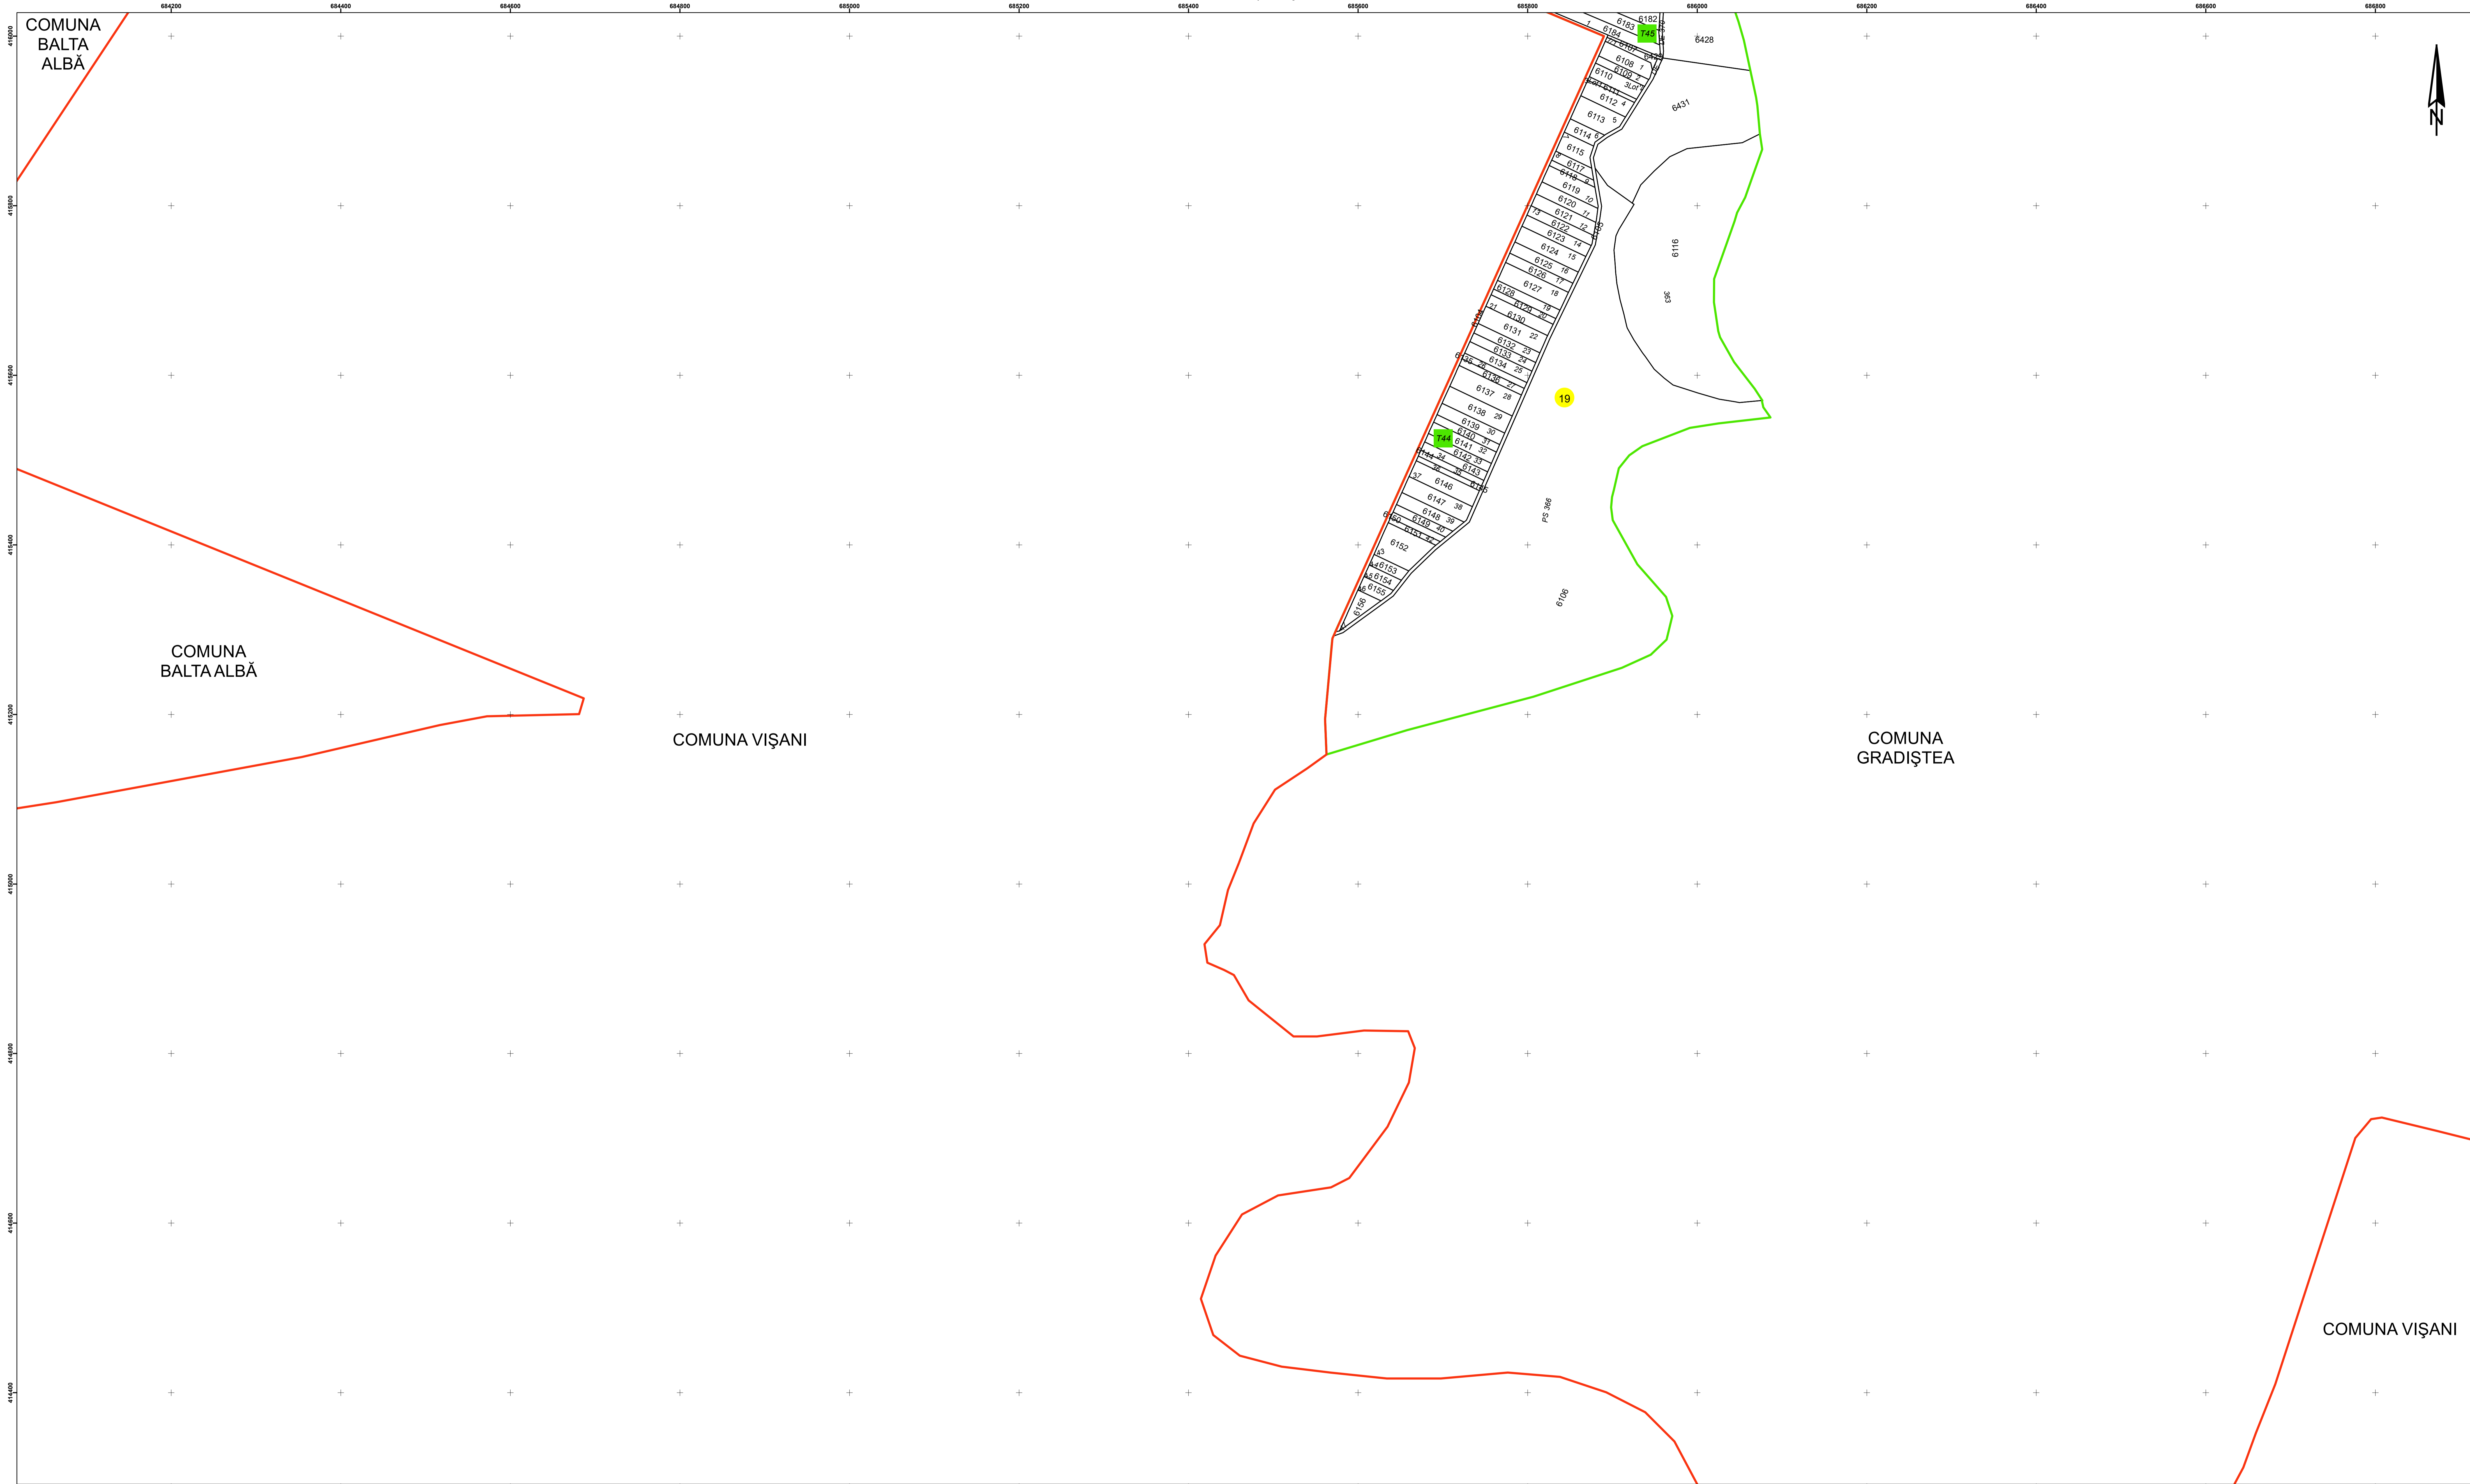

**PLAN CADASTRAL**  
 Comuna Gradistea, județul Brăila, Sector Cadastral 19  
 Scara 1:2000, sistem de proiecție STEREO 70

Ibrănu

COMUNA  
BALTA ALBĂ

COMUNA  
GRADIȘTEA

Maraloi

**Legendă**

- Limită UAT
- Limită Intravilan
- Sector Cadastral
- Limită Imobil
- 19 Număr Sector Cadastral
- T473 458 Identificator Teren
- T471 Tarla
- 1 Parcelă

Executant: SC MEGAGIS SRL

Spre publicare  
 Data: ianuarie 2024

**PLAN CADASTRAL**  
 Comuna Gradistea, județul Brăila, Sector Cadastral 19  
 Scara 1:2000, sistem de proiecție STEREO 70

**Legendă**

- Limită UAT
- Limită Intravilan
- Sector Cadastral
- Limită Imobil
- 2 Număr Sector Cadastral
- 458 Identificator Teren
- 115 Tarla
- 1 Parcelă

Executant: SC MEGAGIS SRL

Spre publicare  
 Data: ianuarie 2024

**PLAN CADASTRAL**  
 Comuna Gradiștea, județul Brăila, Sector Cadastral 19  
 Scara 1:2000, sistem de proiecție STEREO 70

- Legendă**
- Limită UAT
  - Limită Intravilan
  - Sector Cadastral
  - Limită Imobil
  - 2 Număr Sector Cadastral
  - 458 Identificator Teren
  - T16 Tarla
  - 1 Parcelă