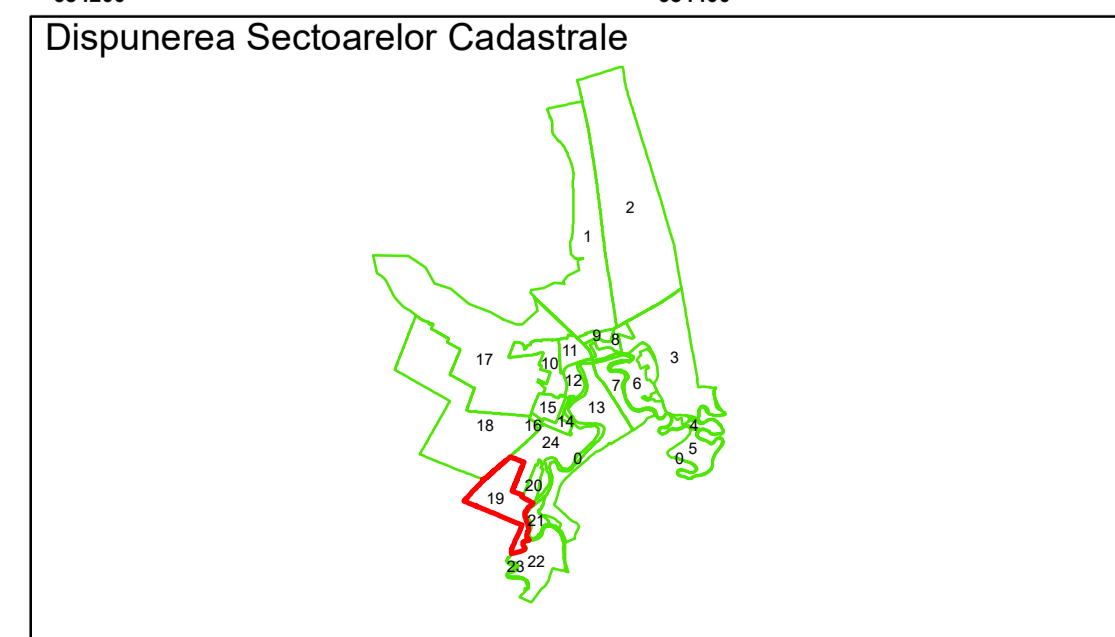

**PLAN CADASTRAL**  
 Comuna Gradistea, județul Brăila, Sector Cadastral 19  
 Scara 1:2000, sistem de proiecție STEREO 70

Ibrănu

COMUNA  
BALTA ALBĂ

COMUNA  
GRADIȘTEA

Maraloi

**Legendă**

- Limită UAT
- Limită Intravilan
- Sector Cadastral
- Limită Imobil
- 19 Număr Sector Cadastral
- T473 458 Identificator Teren
- T471 Tarla
- 1 Parcelă

Executant: SC MEGAGIS SRL

Spre publicare  
 Data: ianuarie 2024

**PLAN CADASTRAL**  
 Comuna Gradistea, județul Brăila, Sector Cadastral 19  
 Scara 1:2000, sistem de proiecție STEREO 70

**Legendă**

- Limită UAT
- Limită Intravilan
- Sector Cadastral
- Limită Imobil
- 2 Număr Sector Cadastral
- 458 Identificator Teren
- 115 Tarla
- 1 Parcelă

Executant: SC MEGAGIS SRL

Spre publicare  
 Data: ianuarie 2024

**PLAN CADASTRAL**  
 Comuna Gradiștea, județul Brăila, Sector Cadastral 19  
 Scara 1:2000, sistem de proiecție STEREO 70

- Legendă**
- Limită UAT
  - Limită Intravilan
  - Sector Cadastral
  - Limită Imobil
  - 2 Număr Sector Cadastral
  - 458 Identificator Teren
  - T16 Tarla
  - 1 Parcelă