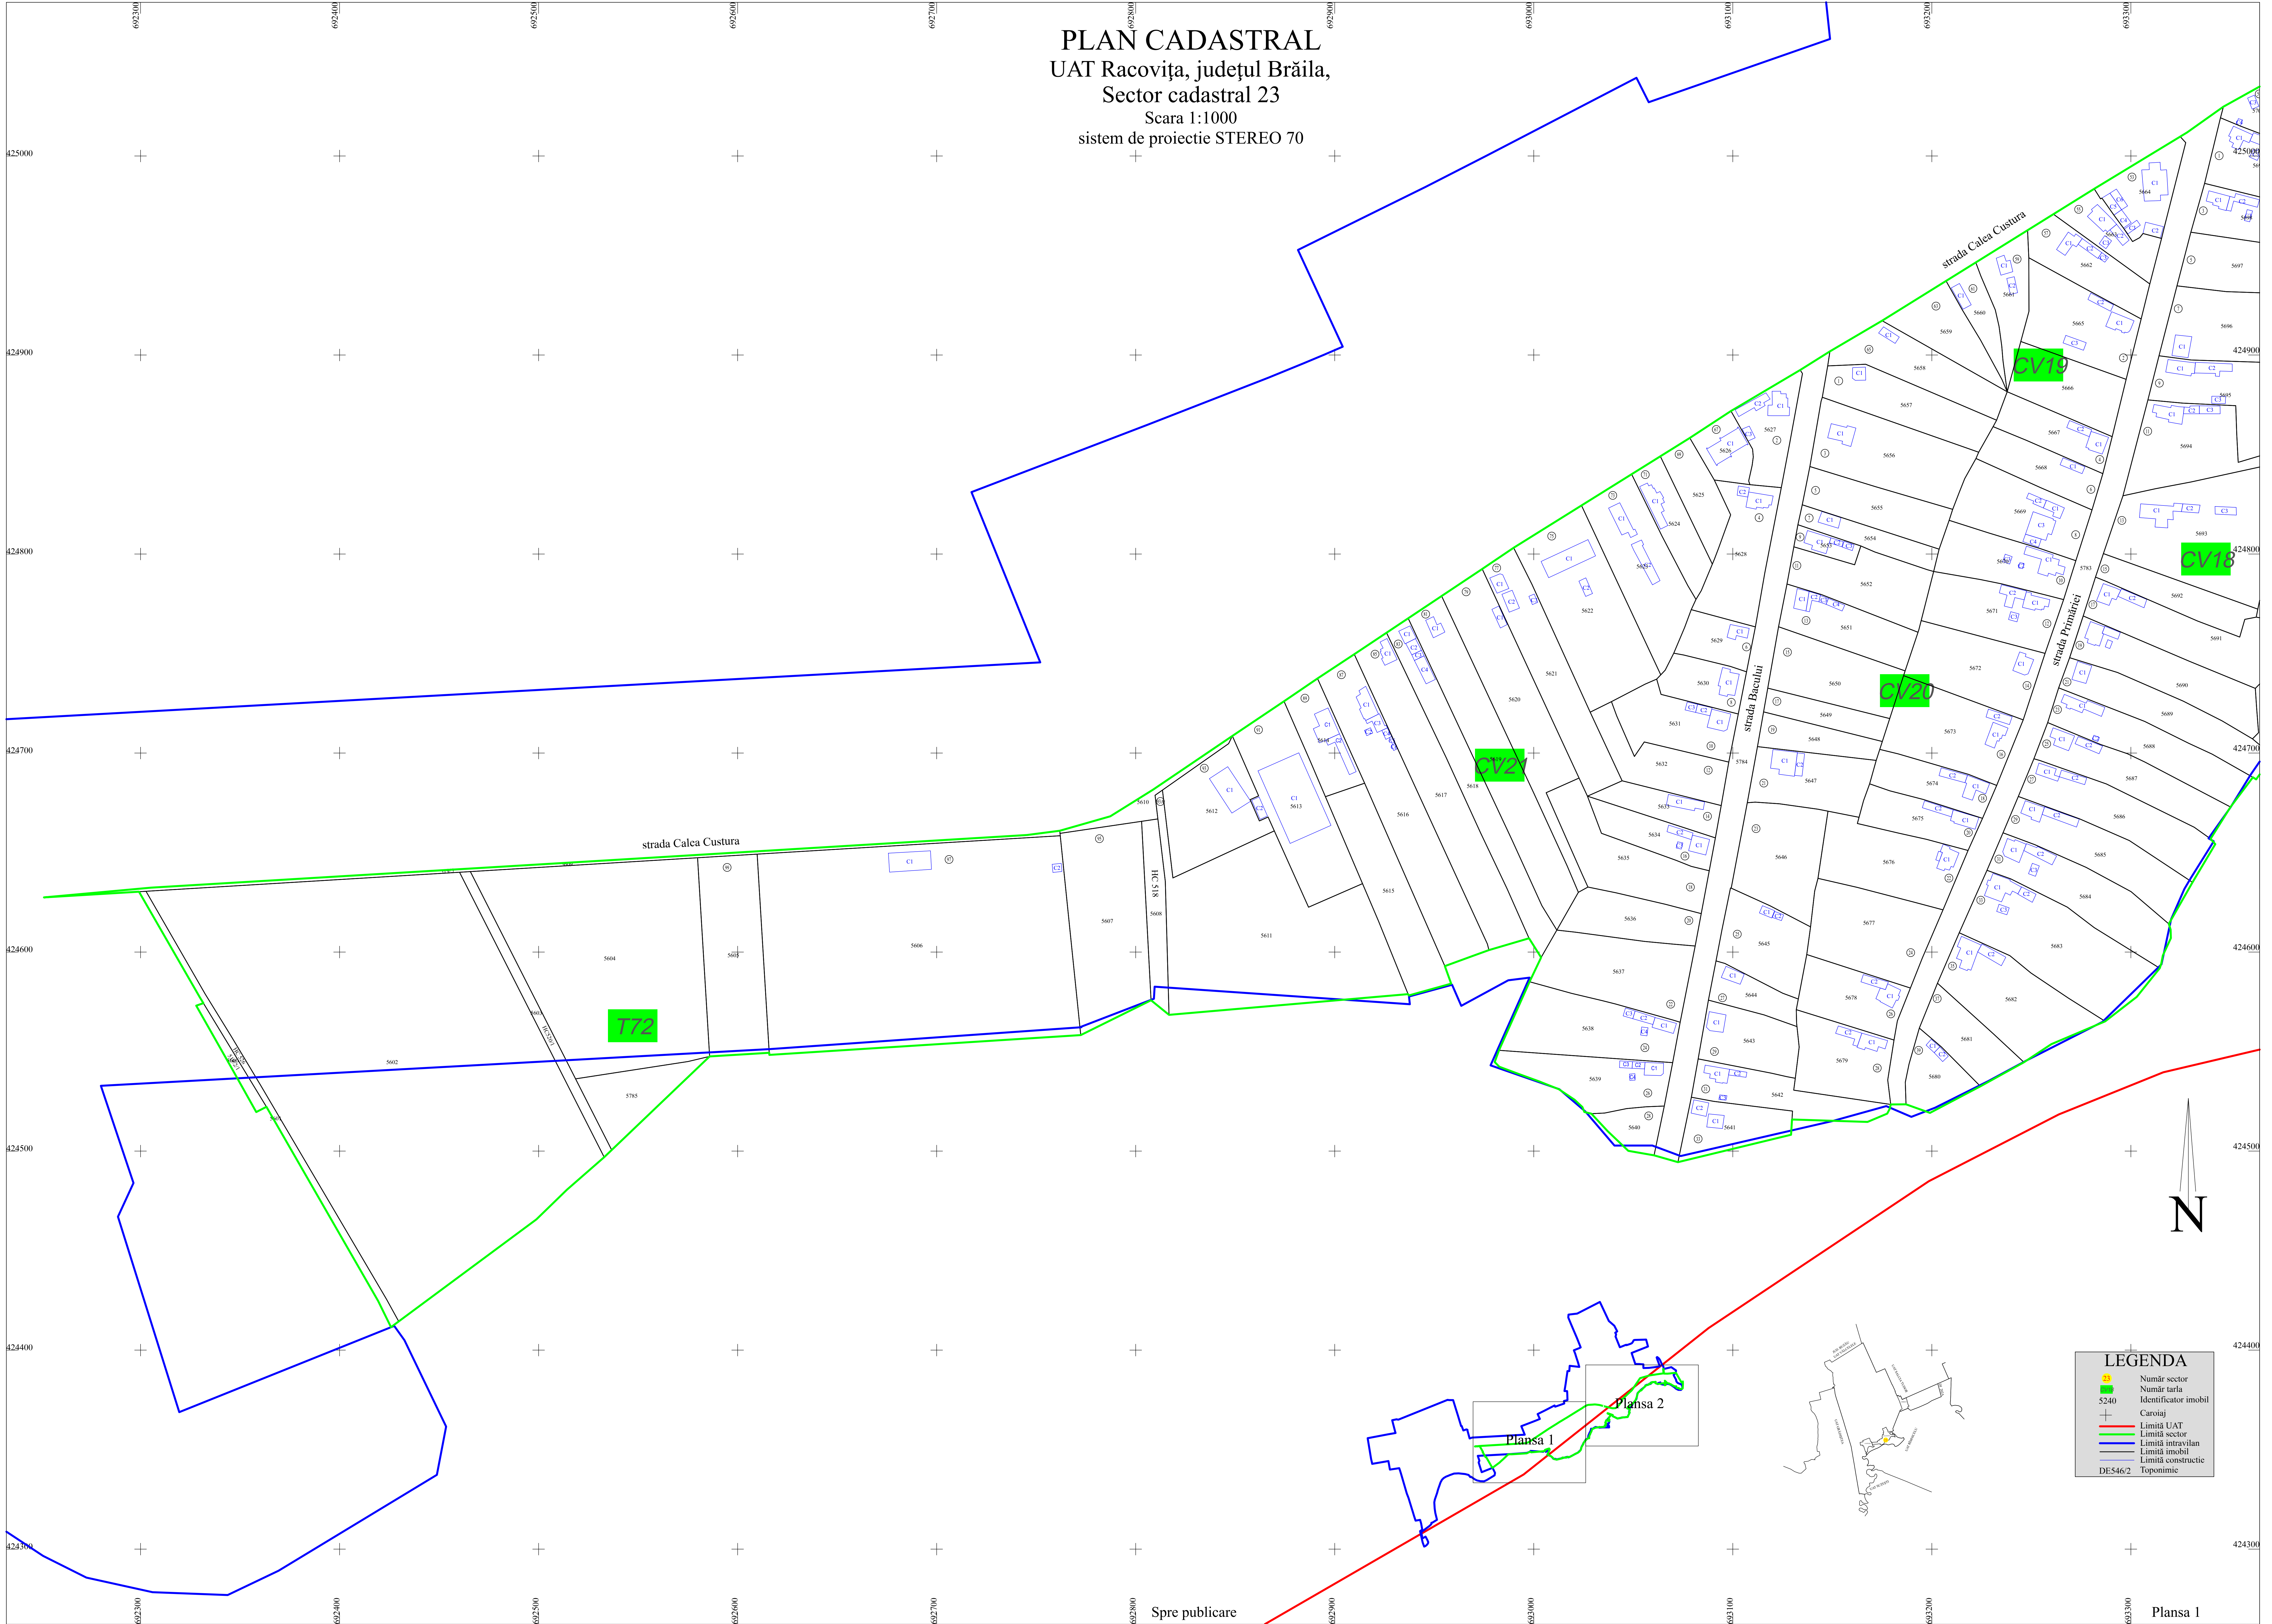

PLAN CADASTRAL  
UAT Racovița, județul Brăila,  
Sector cadastral 23  
Scara 1:1000  
sistem de proiectie STEREO 70

**LEGENDA**

5	Număr sector
5240	Număr tarla
+	Identificator imobil
+	Caroiaj
—	Limită UAT
—	Limită sector
—	Limită intravilan
—	Limită imobil
—	Limită construcție
DE546/2	Toponimie

Planșa 1

Planșa 2