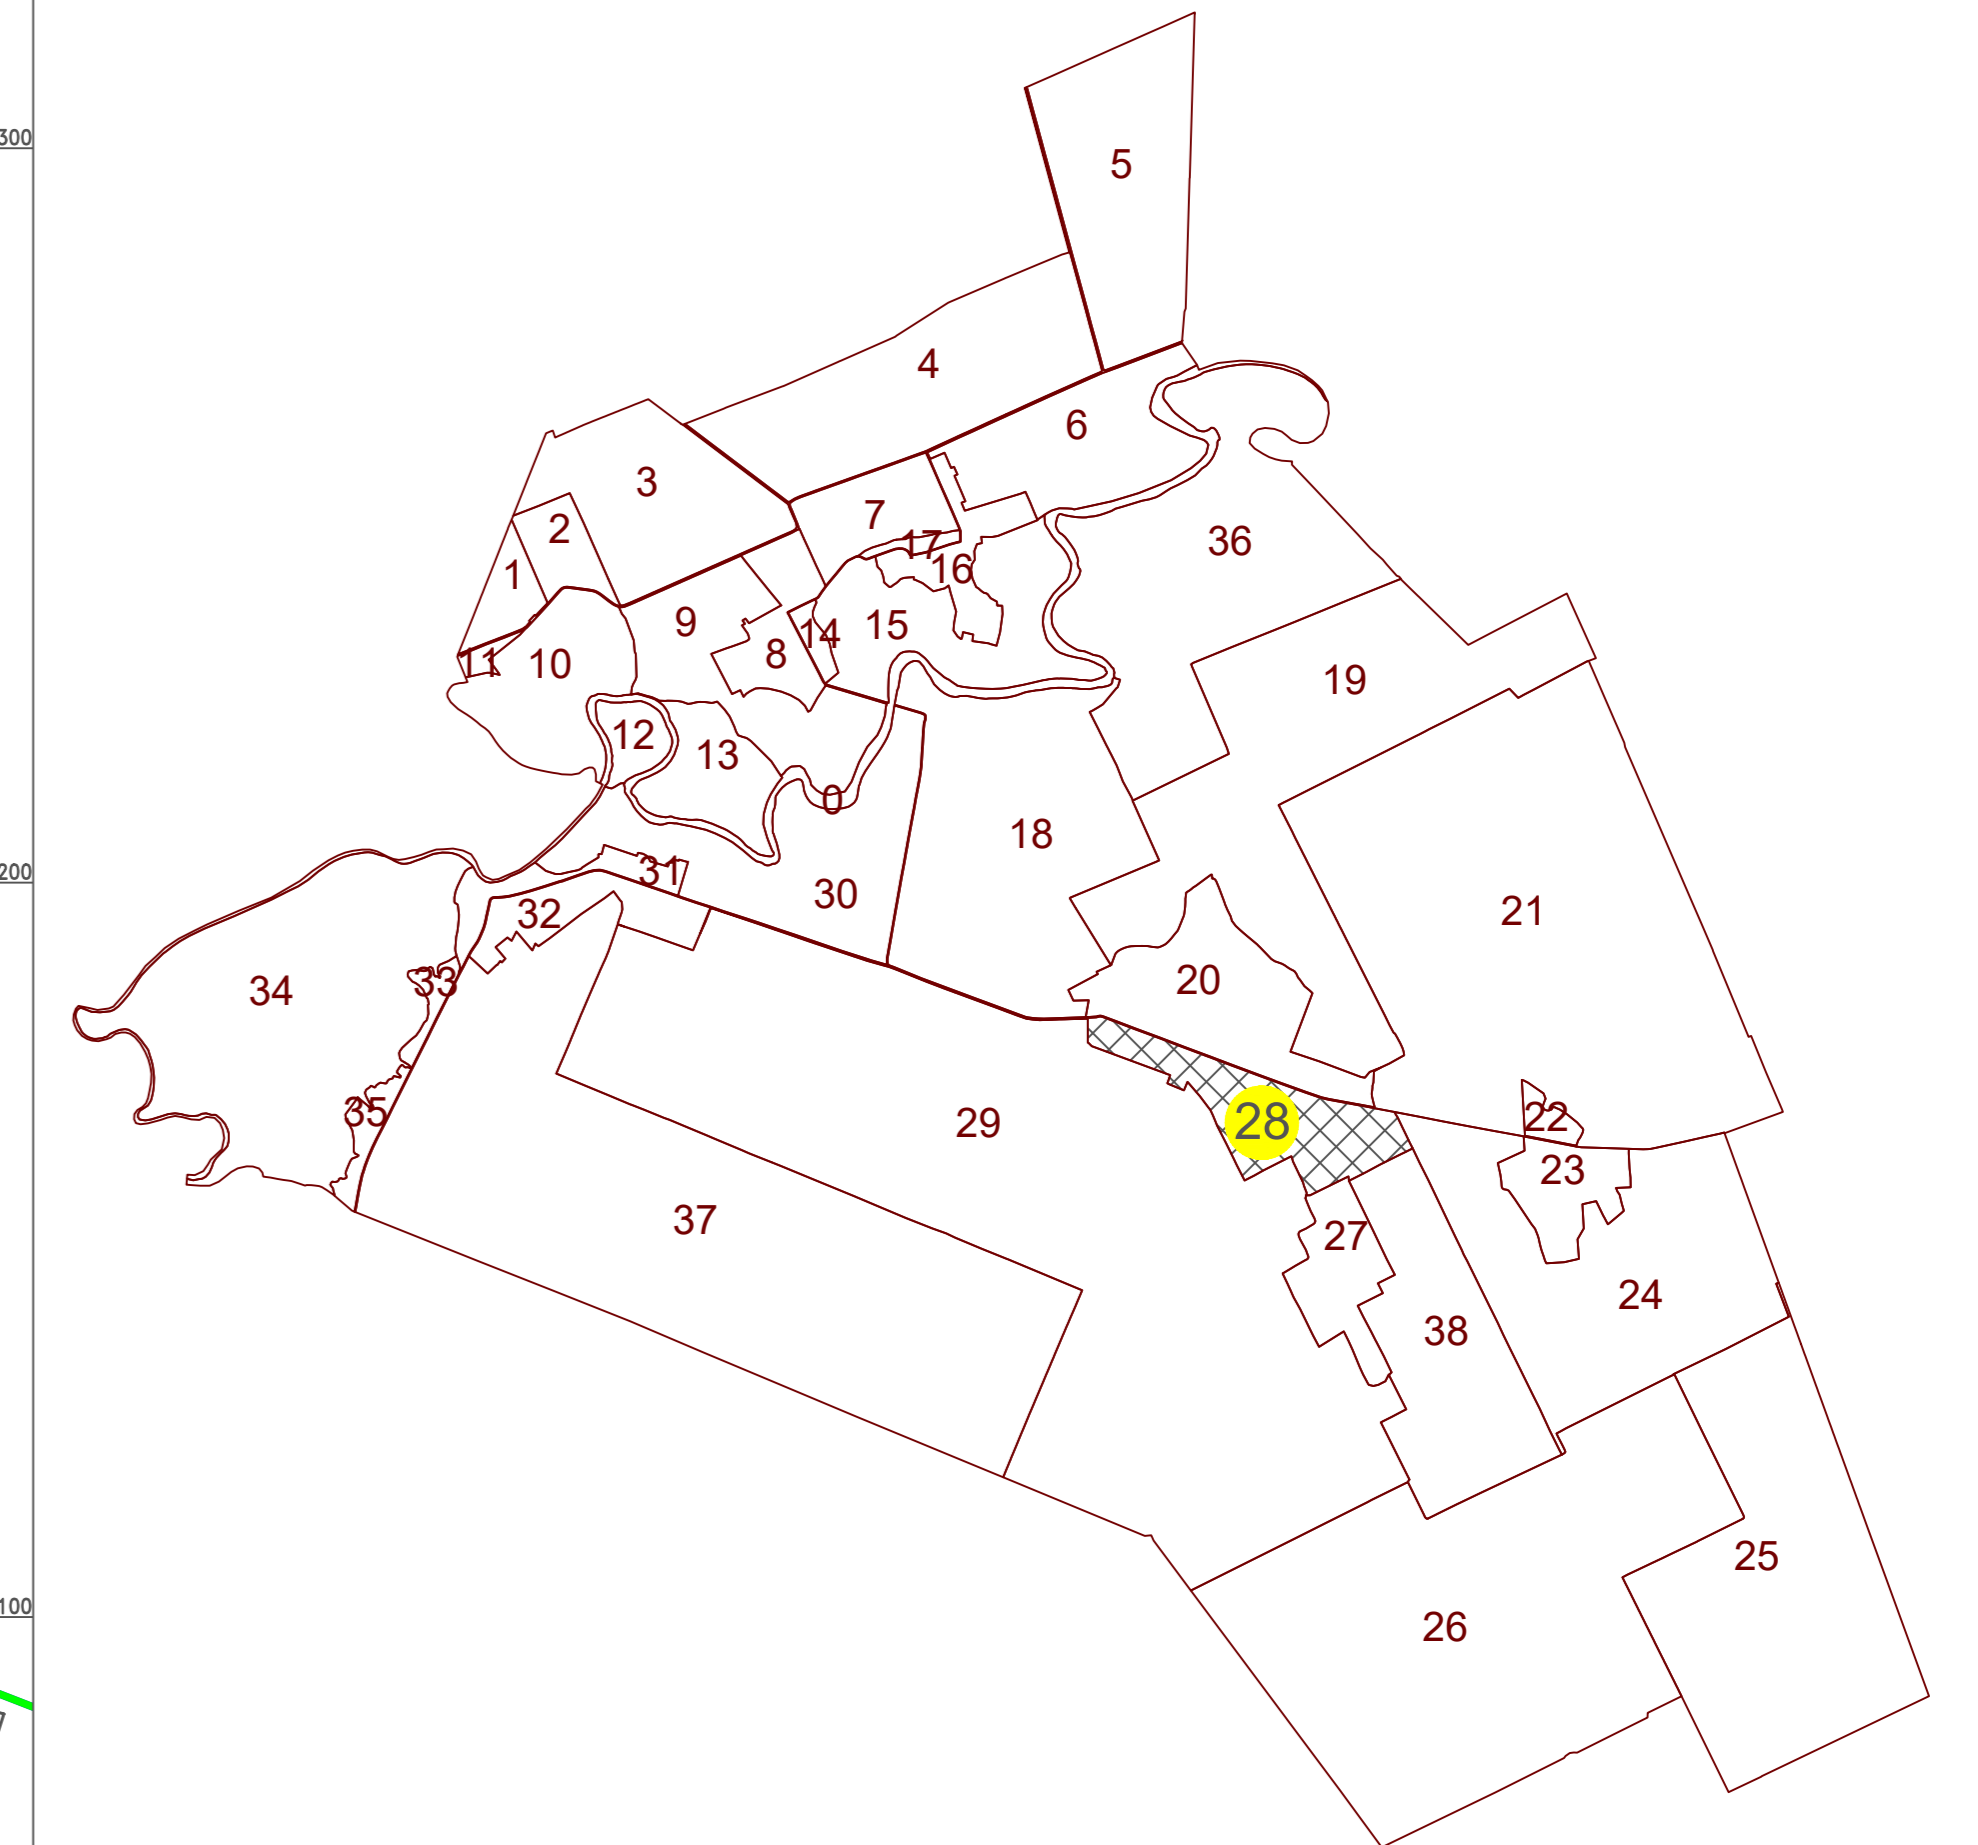

PLAN CADASTRAL
 UAT RAMNICELU, JUDETUL BRAILA, Sector cadastral 28
 Scara 1:1000
 Proiectie Stereo 1970
 COPIE SPRE PUBLICARE

LEGENDA

3628	ID IMOBIL
28	NUMAR SECTOR CADASTRAL
T10	NUMAR TARLA
108	NUMAR POSTAL
2	NUMAR CONSTRUCTIE
RIMNICELU	DENUMIRE INTRAVILAN
— (thin grey line)	LIMITA IMOBILE
— (medium grey line)	LIMITA CONSTRUCTII
— (thick black line)	LIMITA TARLA
— (blue line)	LIMITA INTRAVILAN
— (thick green line)	LIMITA SECTOR CADASTRAL