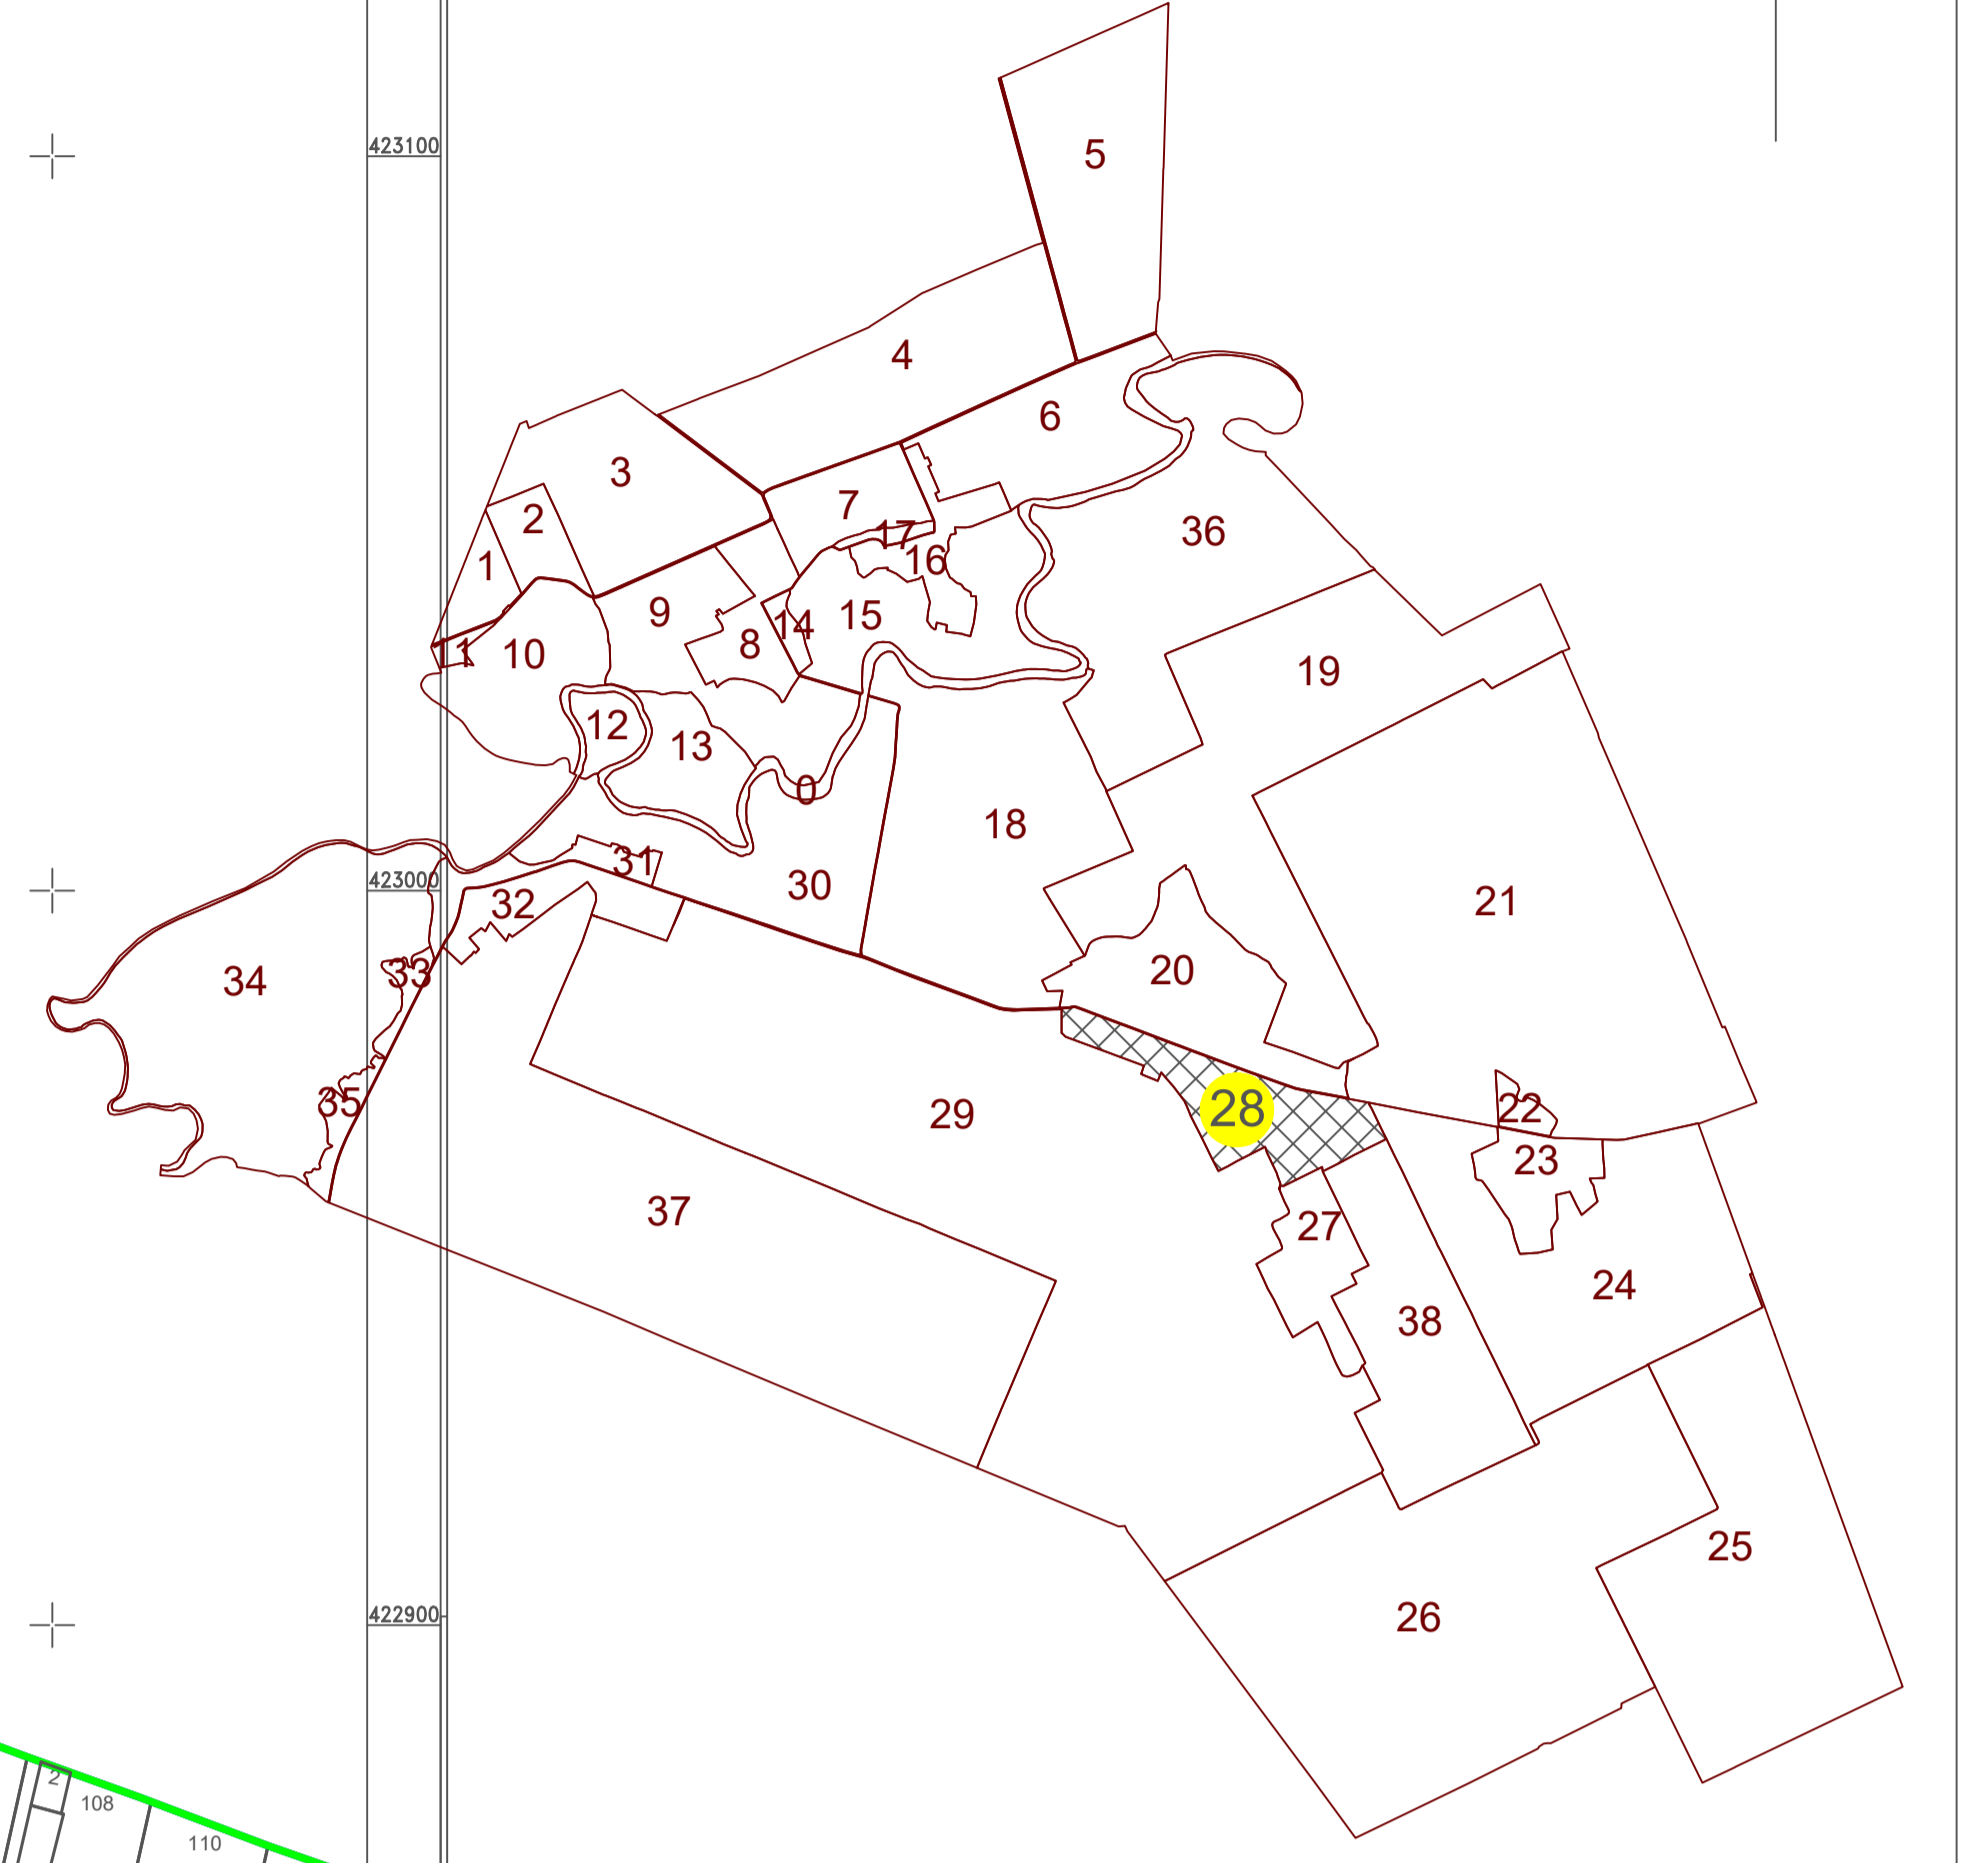

PLAN CADASTRAL
UAT RĂMNICELU, JUDEȚUL BRAILA, Sector cadastral 28
Scara 1:1000
Proiectie Stereo 1970
COPIE SPRE PUBLICARE

LEGENDA	
3628	ID IMOBIL
28	NUMAR SECTOR CADASTRAL
T10	NUMAR TARLA
108	NUMAR POSTAL
2	NUMAR CONSTRUCTIE
RIMNICELU	DENUMIRE INTRAVILAN
—	LIMITA IMOBILE
—	LIMITA CONSTRUCTII
—	LIMITA TARLA
—	LIMITA INTRAVILAN
—	LIMITA SECTOR CADASTRAL