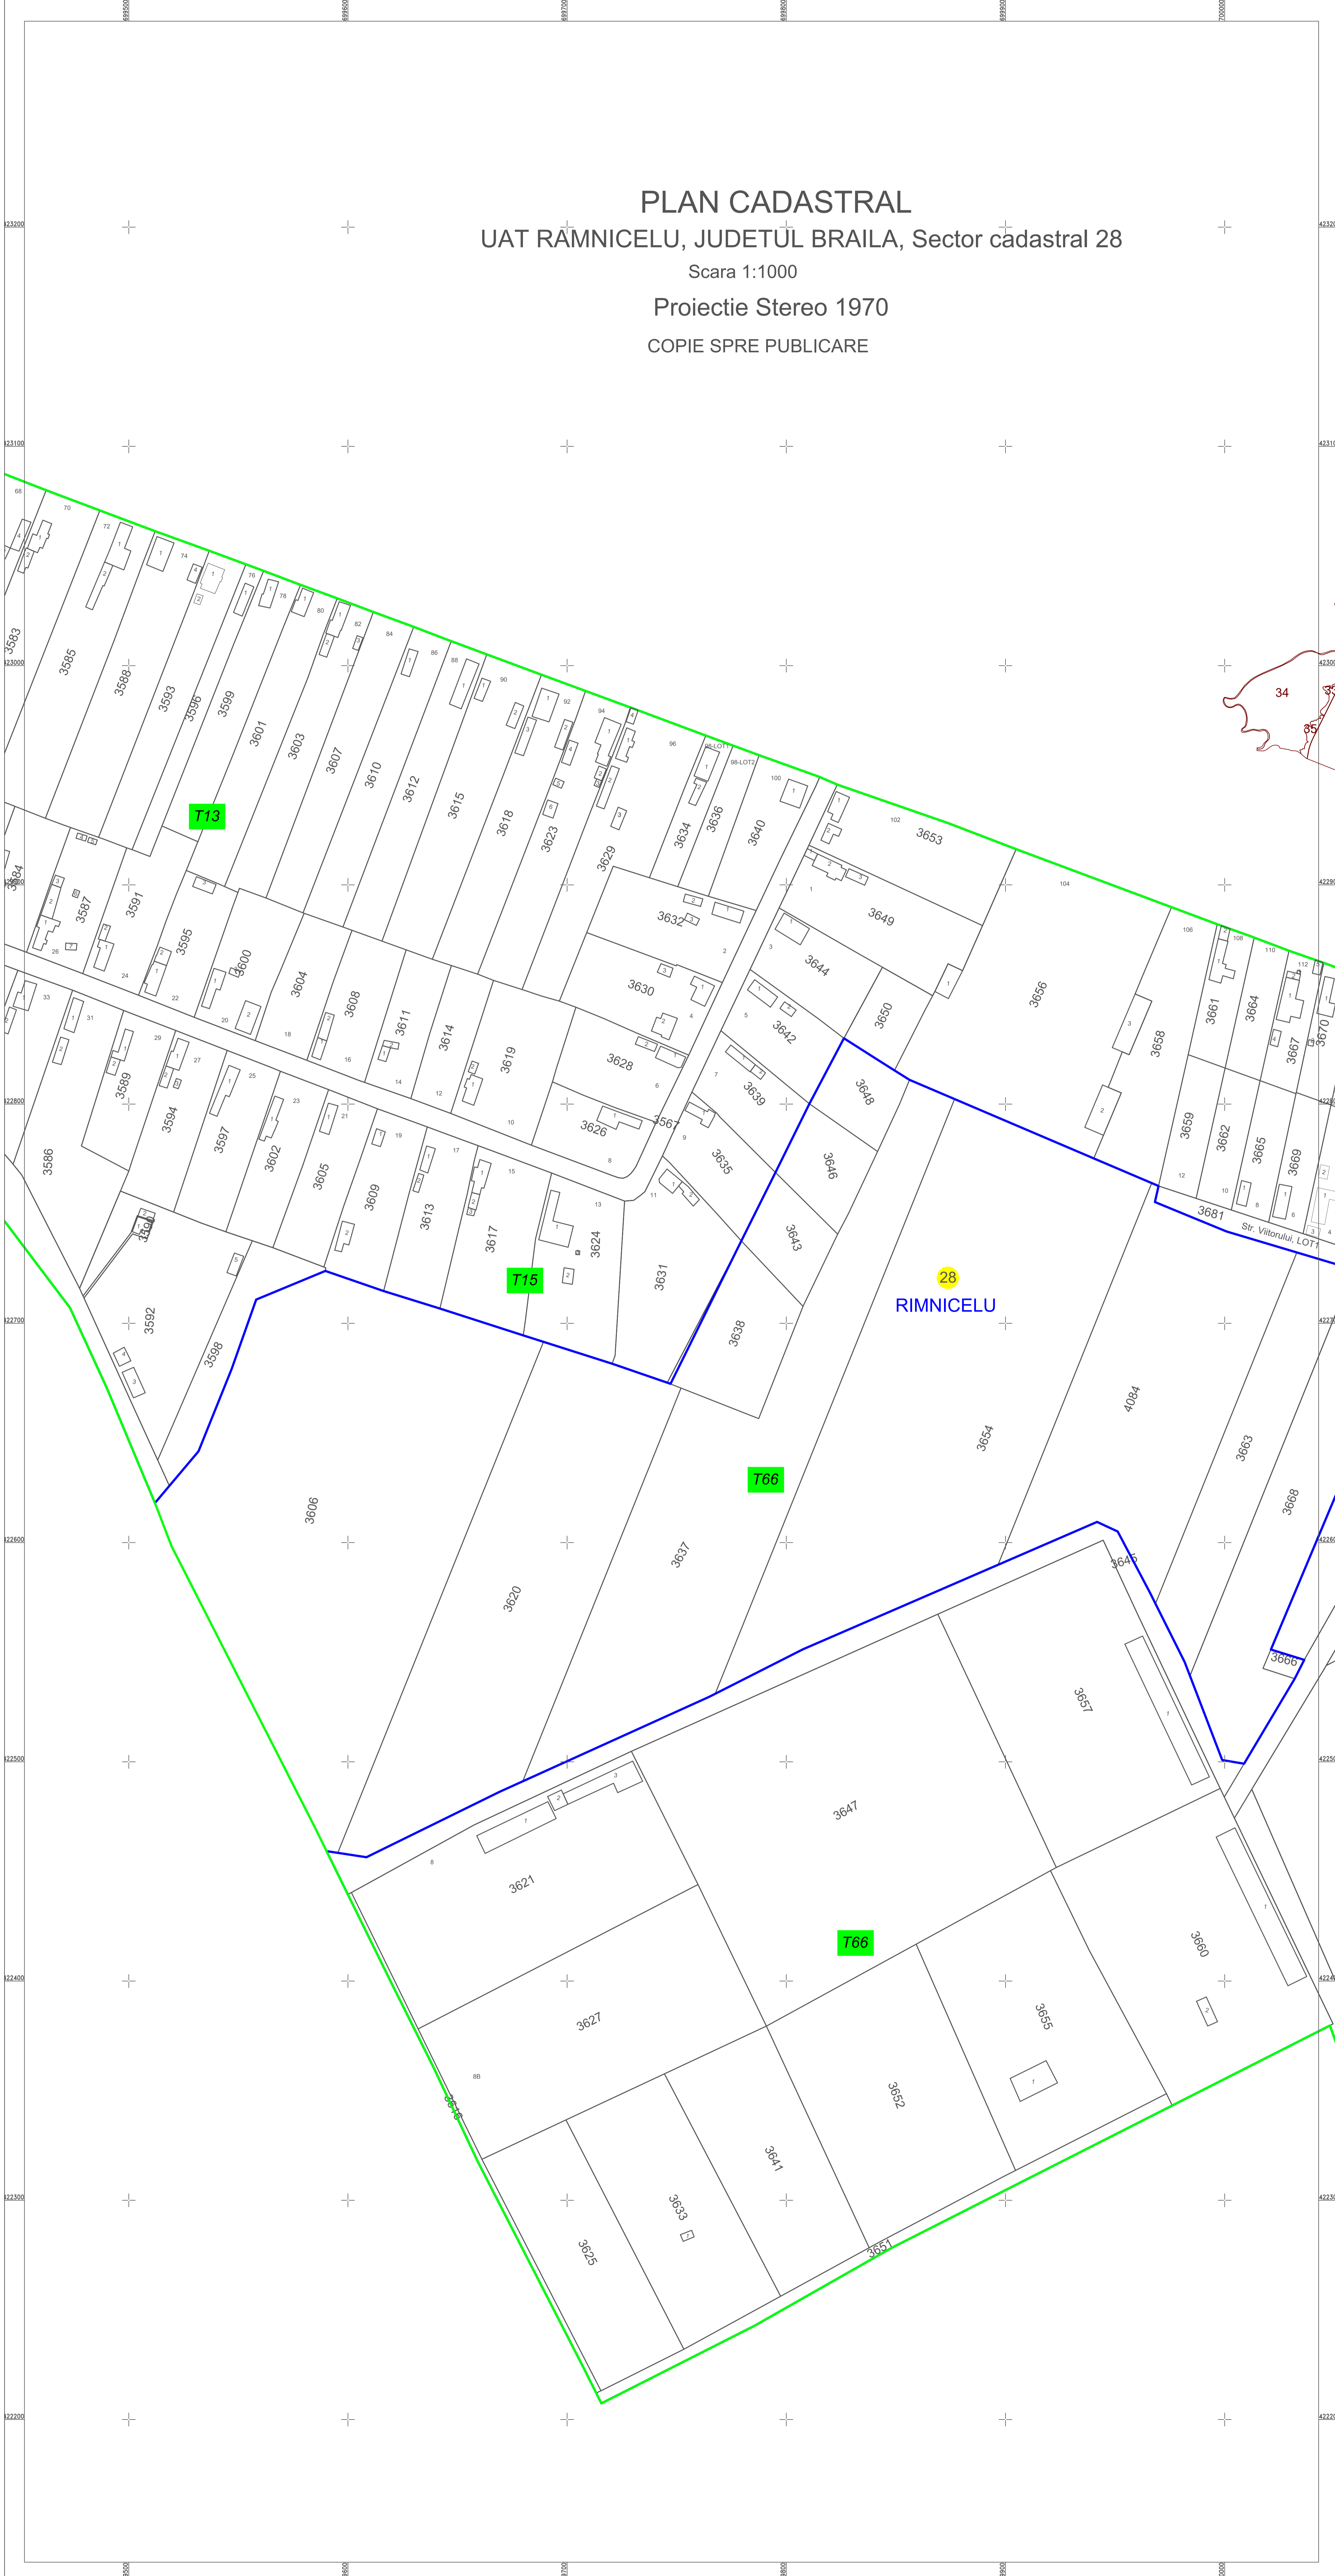

PLAN CADASTRAL
UAT RĂMNICELU, JUDEȚUL BRAILA, Sector cadastral 28
Scara 1:1000
Proiectie Stereo 1970
COPIE SPRE PUBLICARE

LEGENDA	
3628	ID IMOBIL
28	NUMAR SECTOR CADASTRAL
T10	NUMAR TARLA
108	NUMAR POSTAL
2	NUMAR CONSTRUCTIE
RIMNICELU	DENUMIRE INTRAVILAN
—	LIMITA IMOBILE
—	LIMITA CONSTRUCTII
—	LIMITA TARLA
—	LIMITA INTRAVILAN
—	LIMITA SECTOR CADASTRAL