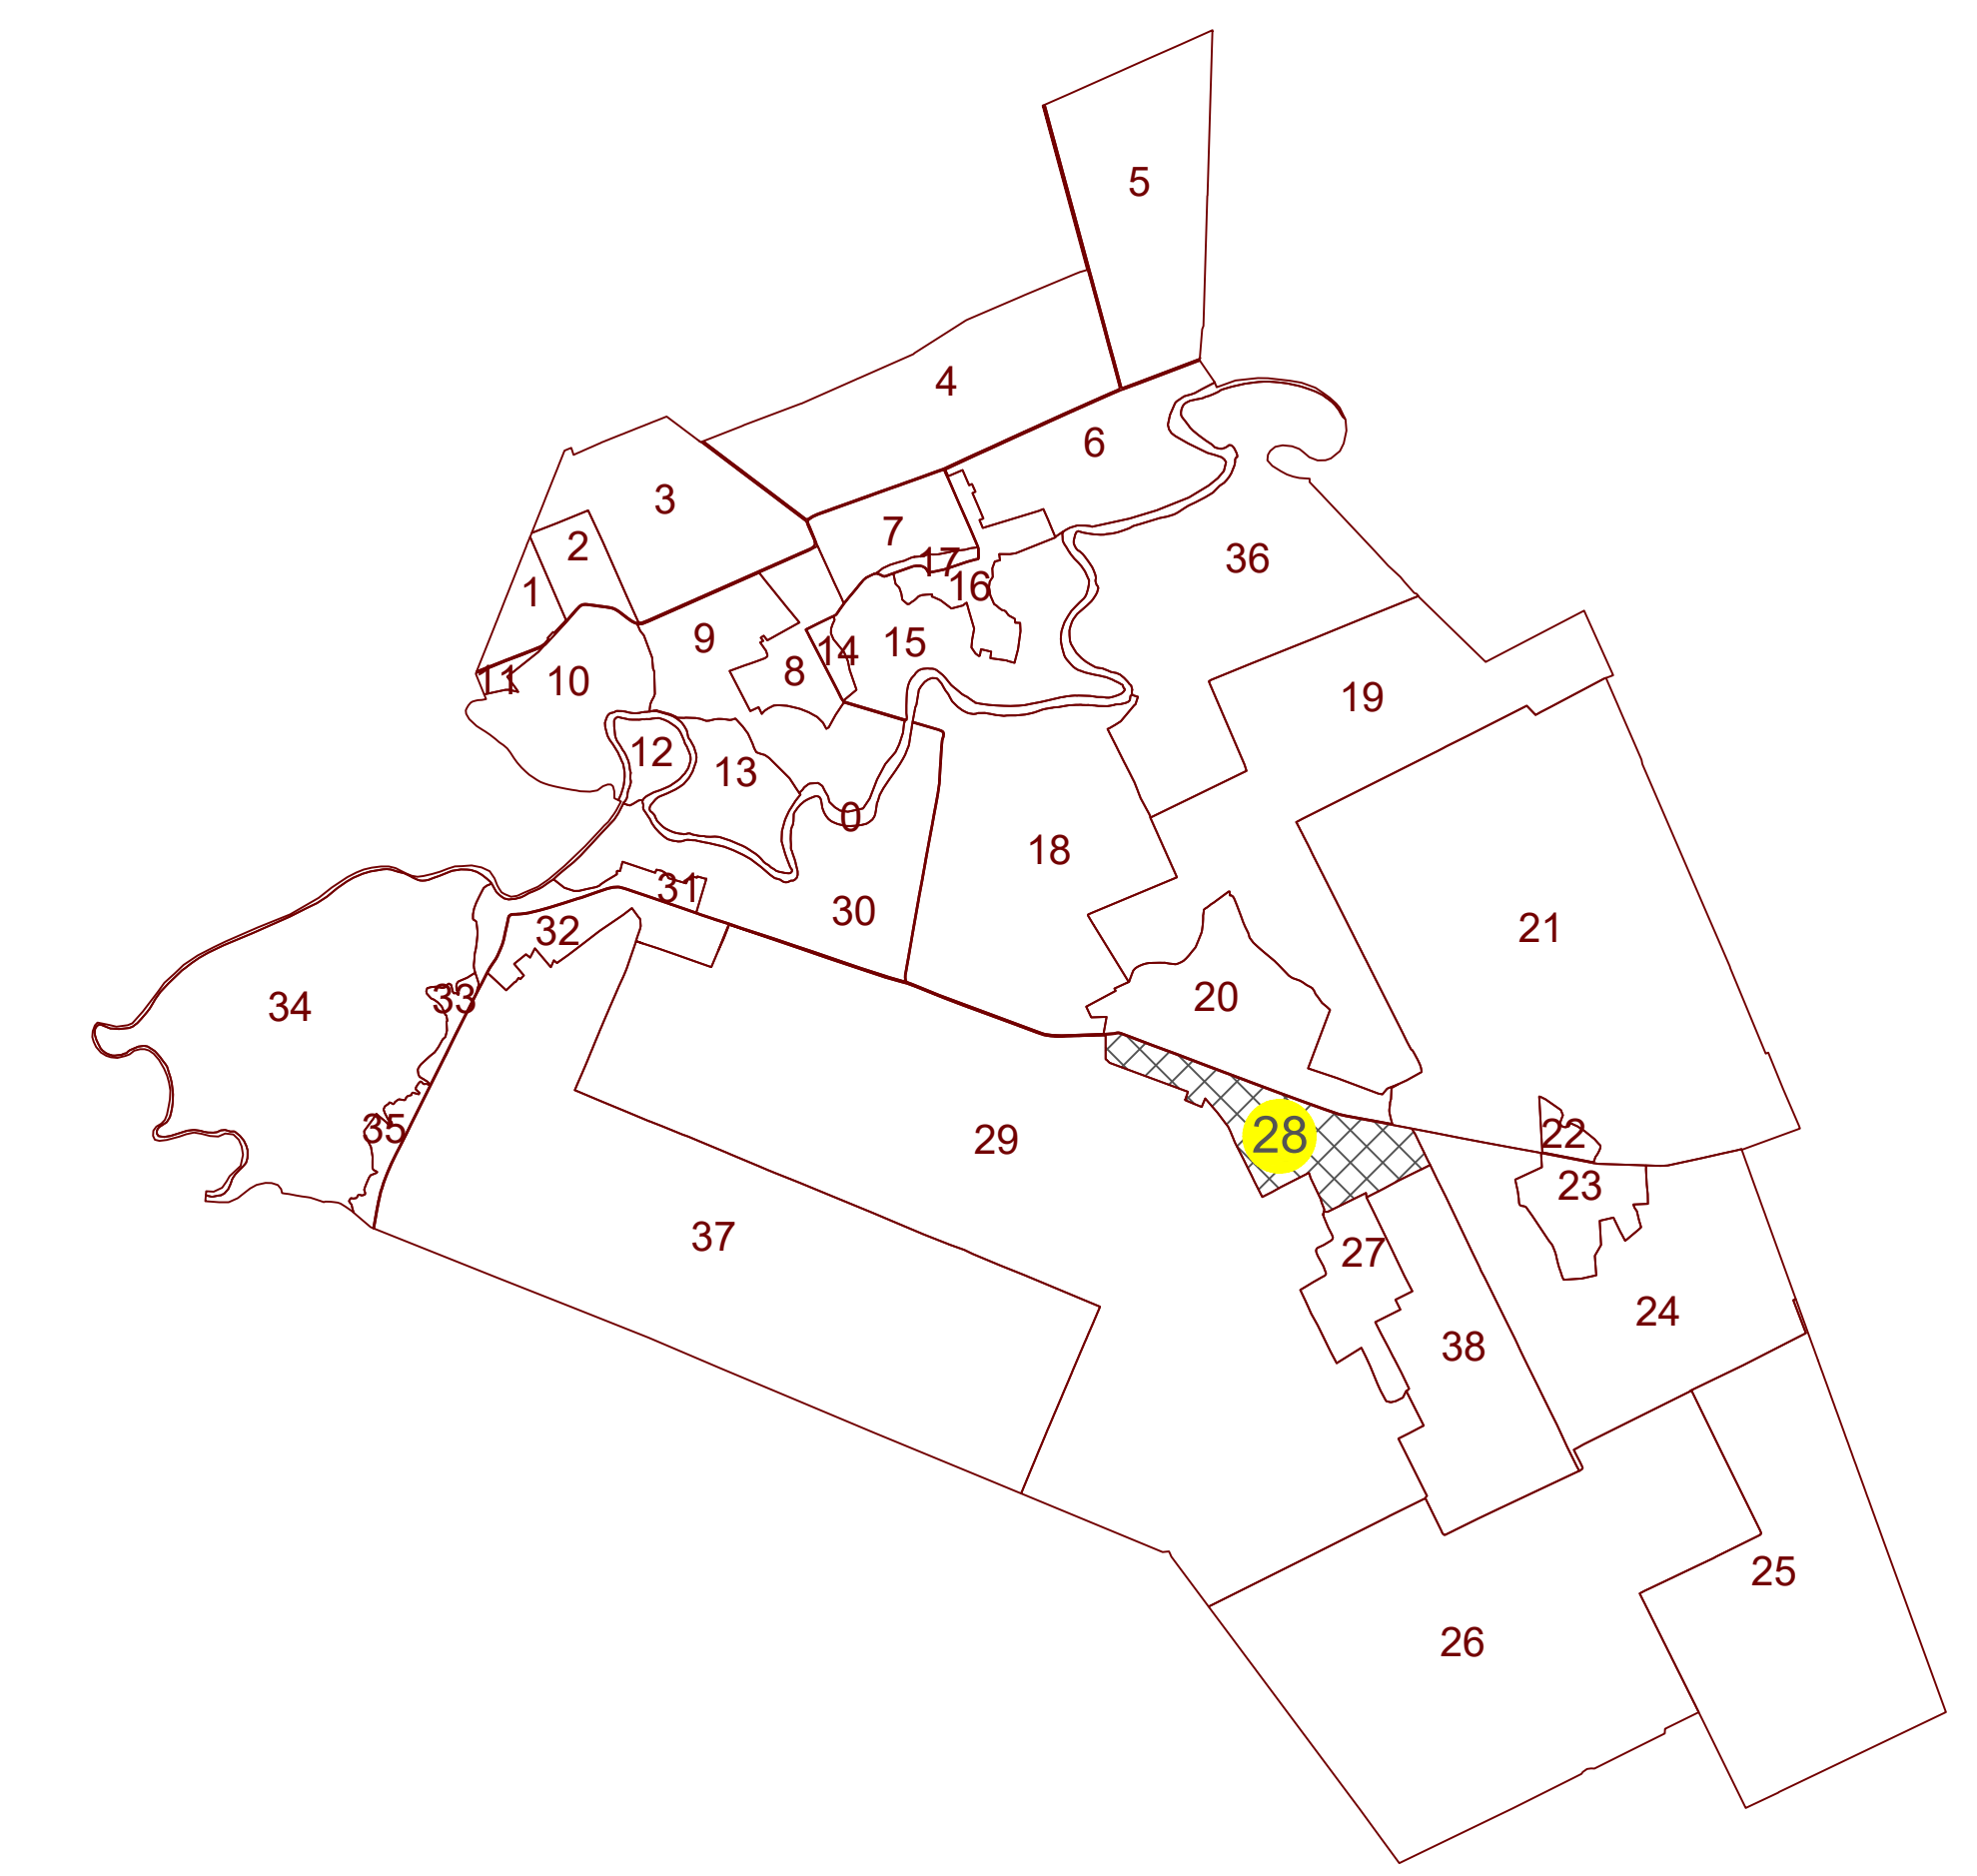

PLAN CADASTRAL
 UAT RAMNICELU, JUDETUL BRAILA, Sector cadastral 28

Scara 1:1000

Proiectie Stereo 1970

COPIE SPRE PUBLICARE

LEGENDA

3628	ID IMOBIL
28	NUMAR SECTOR CADASTRAL
T10	NUMAR TARLA
108	NUMAR POSTAL
2	NUMAR CONSTRUCTIE
RIMNICELU	DENUMIRE INTRAVILAN
	LIMITA IMOBILE
	LIMITA CONSTRUCTIILOR
	LIMITA TARLA
	LIMITA INTRAVILAN
	LIMITA SECTOR CADASTRAL