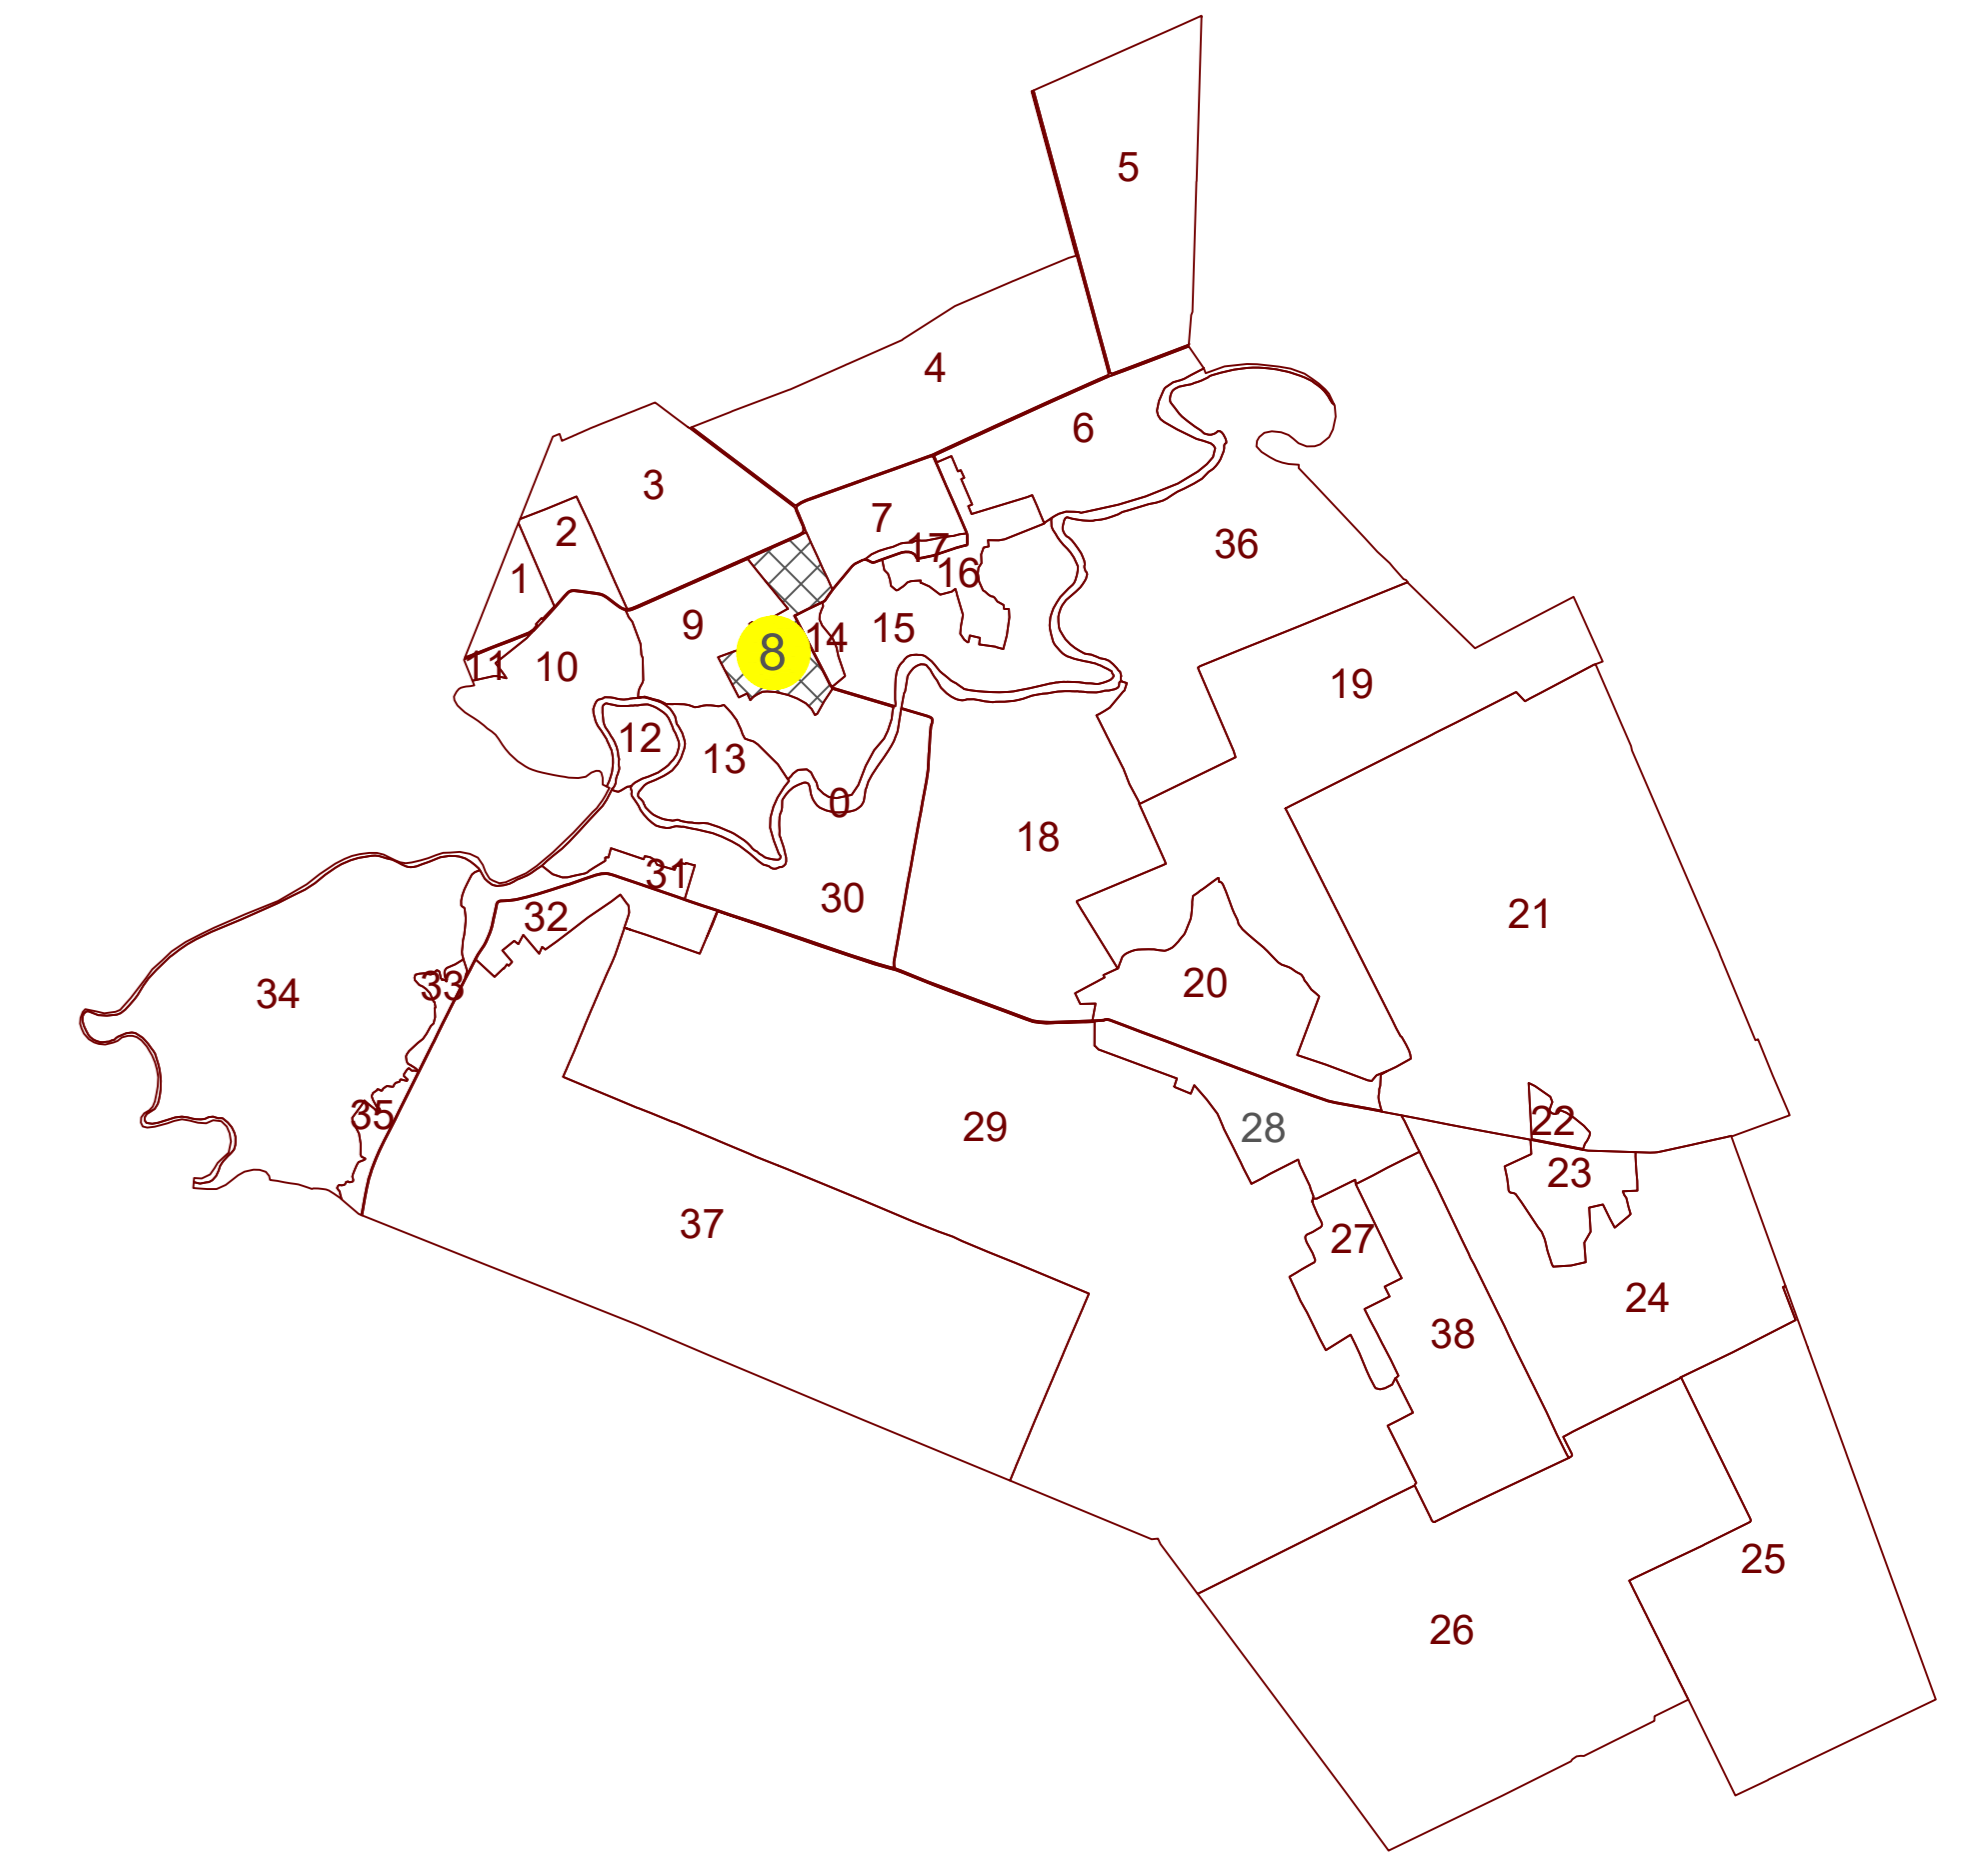

PLAN CADASTRAL
 UAT RAMNICELU, JUDETUL BRAILA, Sector cadastral 8
 Scara 1:1000
 Proiectie Stereo 1970
 COPIE SPRE PUBLICARE

LEGENDA

- 3969 ID IMOBIL
- 8 NUMAR SECTOR CADASTRAL
- T10 NUMAR TARLA
- 19 NUMAR POSTAL
- 2 NUMAR CONSTRUCTIE
- BOARCA DENUMIRE INTRAVILAN
- LIMITA IMOBILE
- LIMITA CONSTRUCTII
- LIMITA TARLA
- LIMITA INTRAVILAN
- LIMITA SECTOR CADASTRAL

Plansa 2