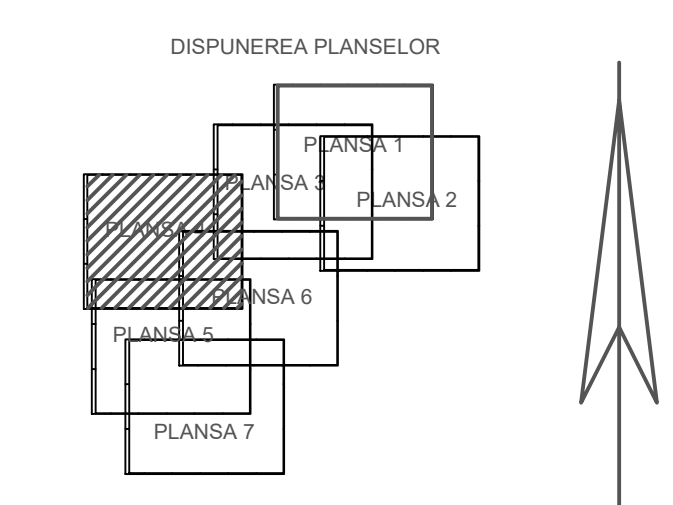

PLAN CADASTRAL
 UAT Tufesti, JUDETUL BRAILA, Sector cadastral 21
 PLANSA 4
 Proiectie Stereo 1970
 Scara 1:2000

COPIE SPRE PUBLICARE

- LEGENDA:
- 21 Toponimie sector
 - 22 Toponimie tarziu
 - 989-2235 ID Imobil
 - Limite sector
 - Limite UAT
 - Limite imobil
 - Limite construcii