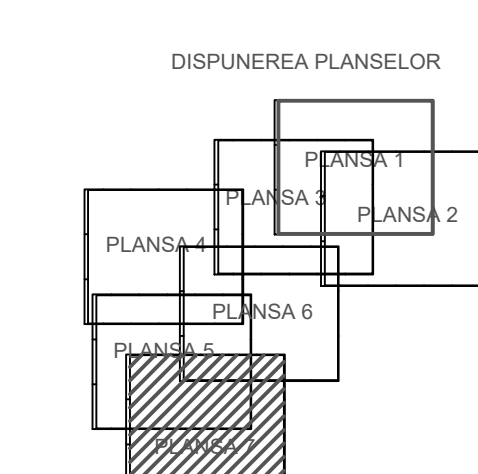

PLAN CADASTRAL
 UAT Tufesti, JUDETUL BRAILA, Sector cadastral 21
 PLANSA 7
 Proiectie Stereo 1970
 Scara 1:2000

COPIE SPRE PUBLICARE

- LEGENDA
- 21 Toponimie sector
 - Toponimie tarie
 - ID Imobili
 - 989-2235 ID Imobili
 - Limite sector
 - Limite UAT
 - Limite Imobili
 - Limite constructii