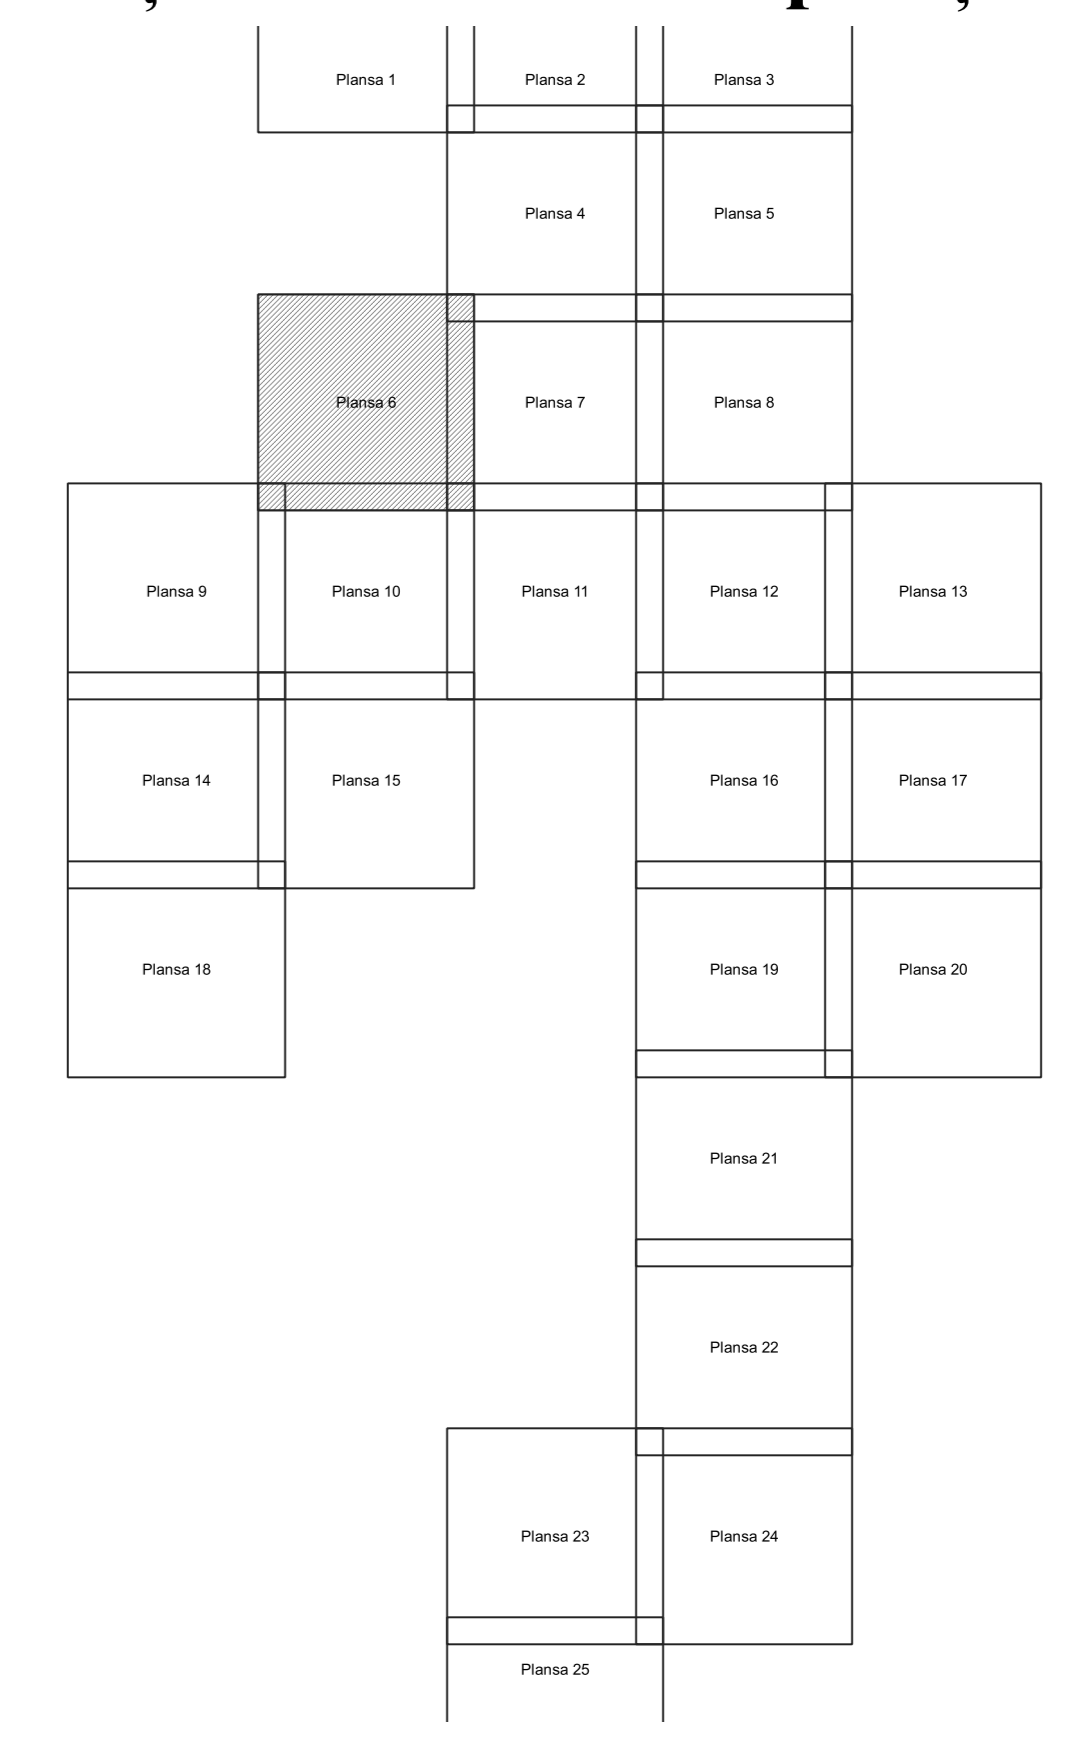

PLAN CADASTRAL
JUDEȚ BRAILA, UAT ULMU
Sectorul Cadastral 0
Spre publicare
Scara 1:2000
Sistem de proiecție "STEREO '70"
- Plansa 6 -

Schița de racordare a planșelor

- Legendă**
- Limită sector
 - Limită UAT
 - Limită intravilan
 - Limită imobil
 - Limită construcții
 - ① Număr sector
 - 23400 Număr imobil
 - 23407-C1 Număr construcții
 - T.112 Toponimie

Schița dispunerii sectorului cadastral