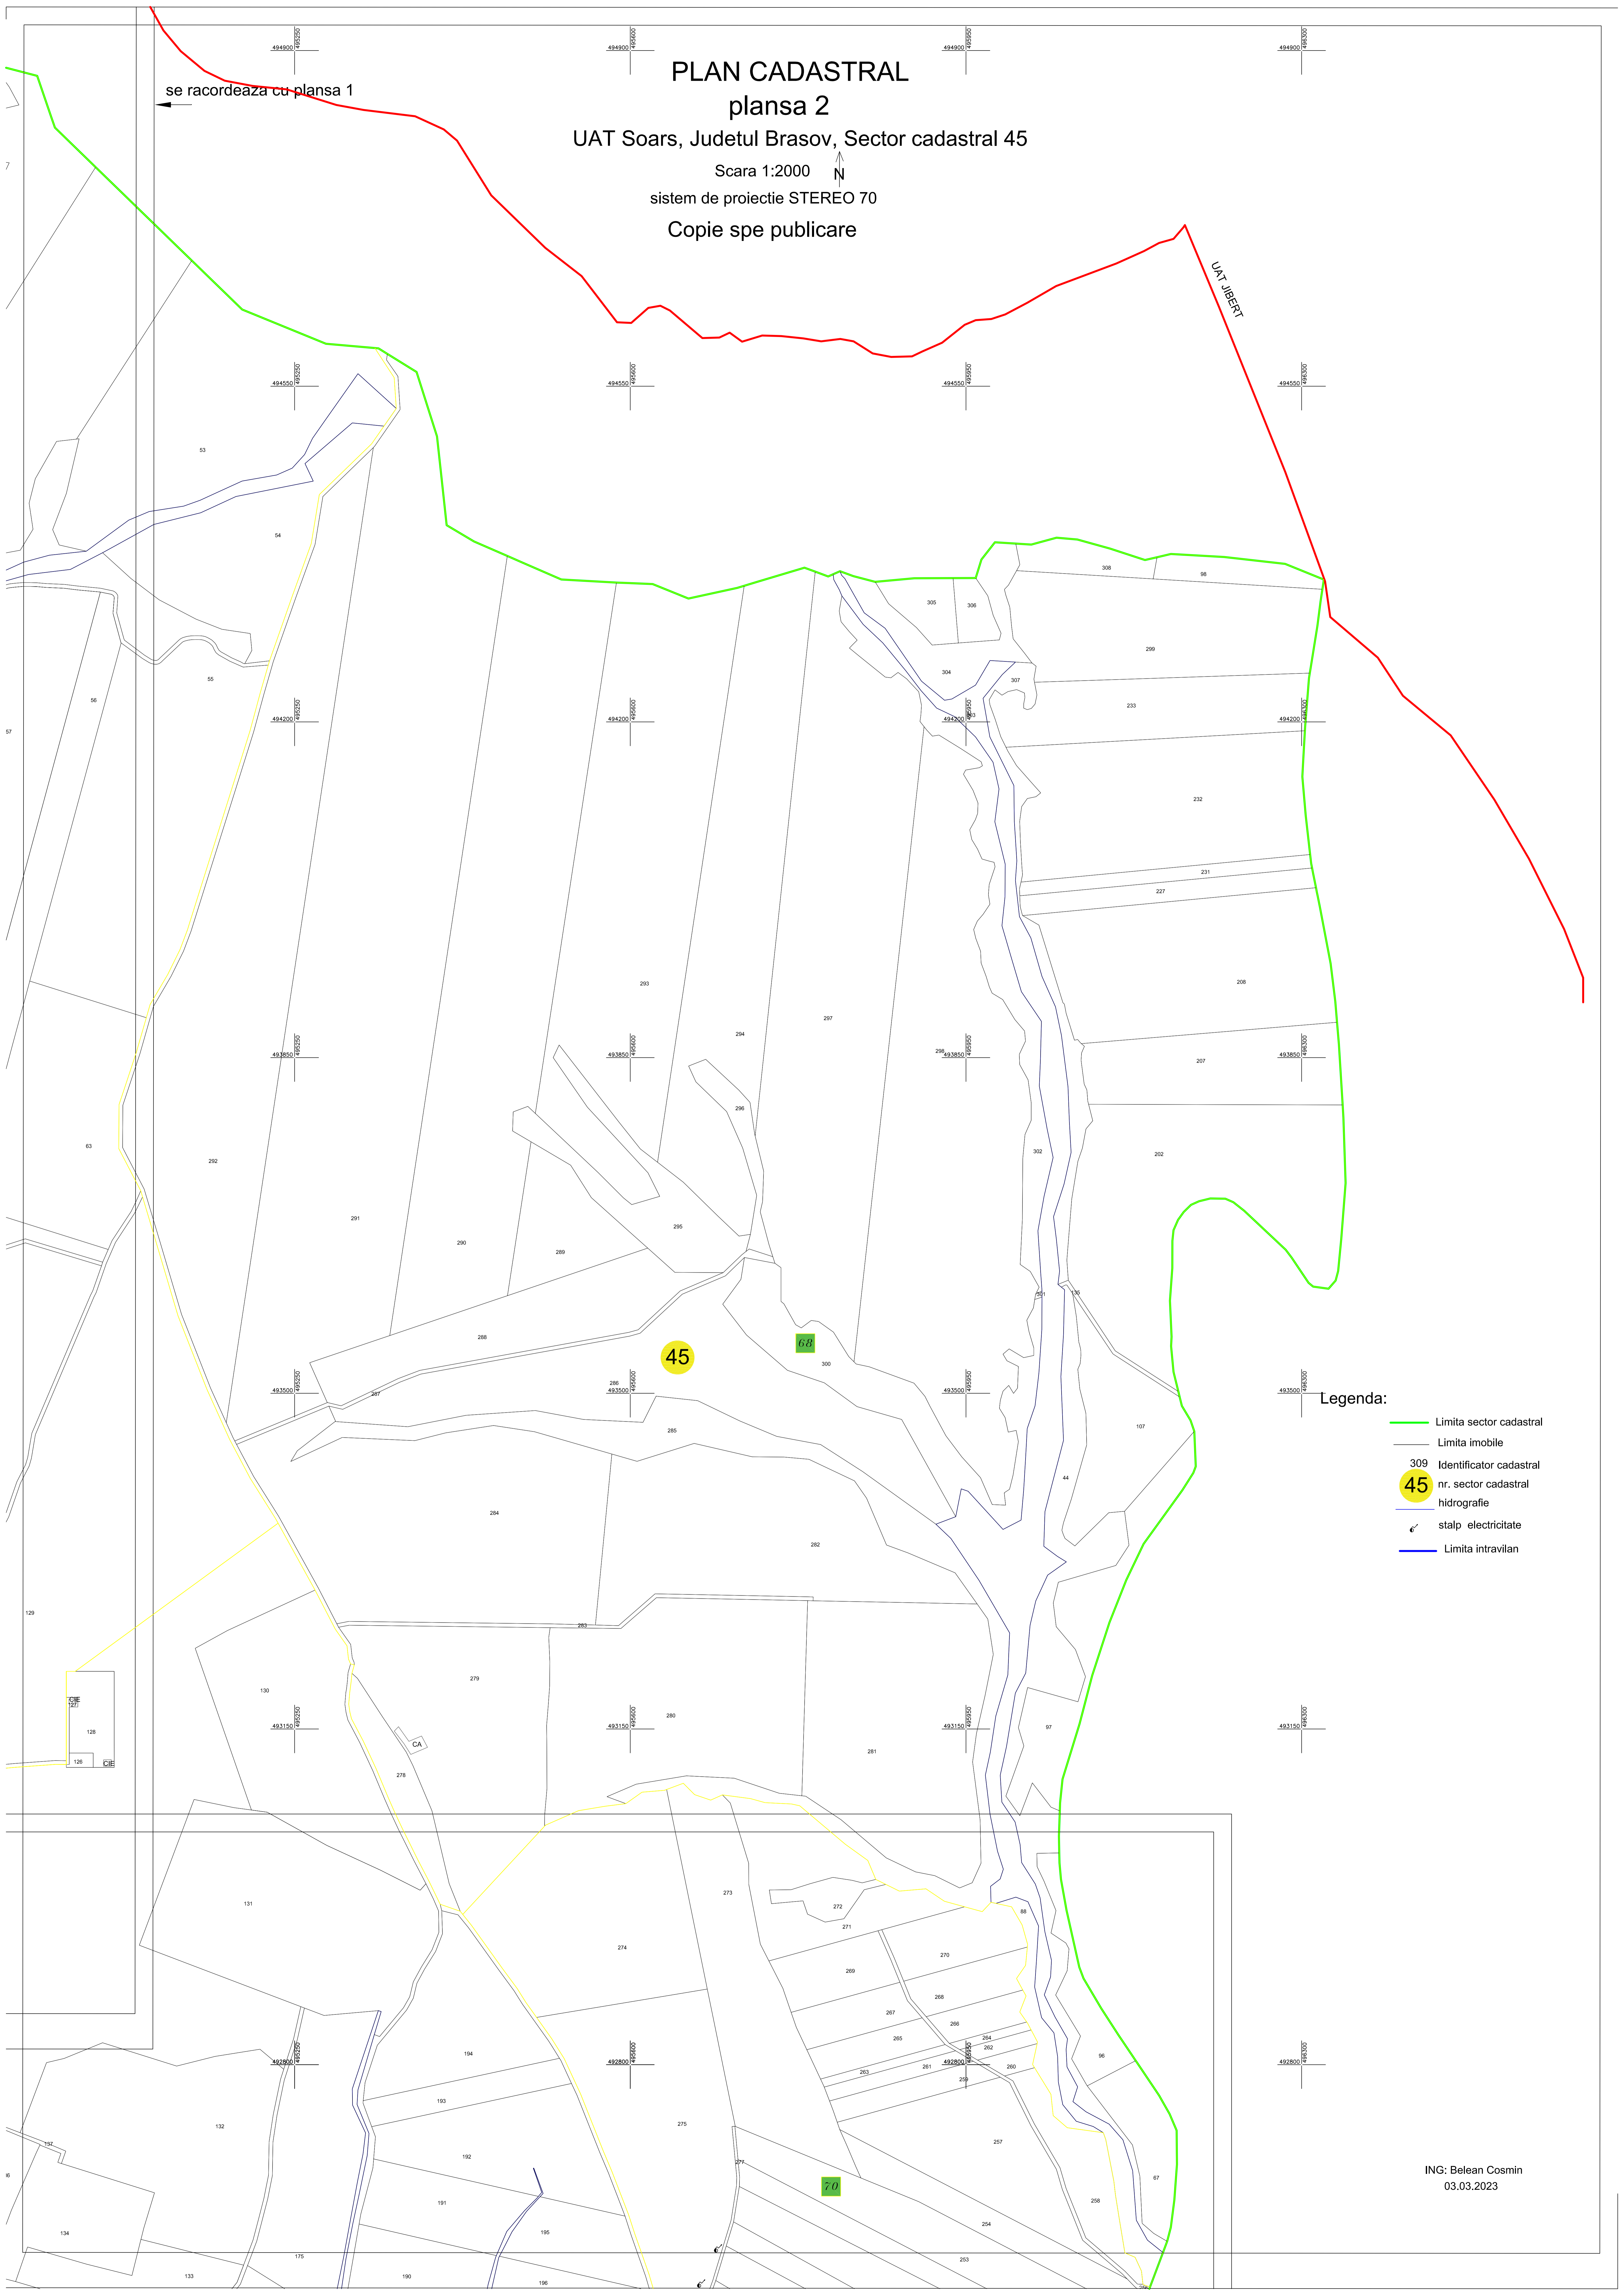

PLAN CADASTRAL plansa 2

UAT Soars, Judetul Brasov, Sector cadastral 45

Scara 1:2000

sistem de proiectie STEREO 70

Copie spe publicare

se racordeaza cu plansa 1

UAT JIBERT

Legenda:

- Limita sector cadastral
- Limita imobile
- 309 Identificator cadastral
- 45 nr. sector cadastral
- hidrografie
- stlp electricitate
- Limita intravilan