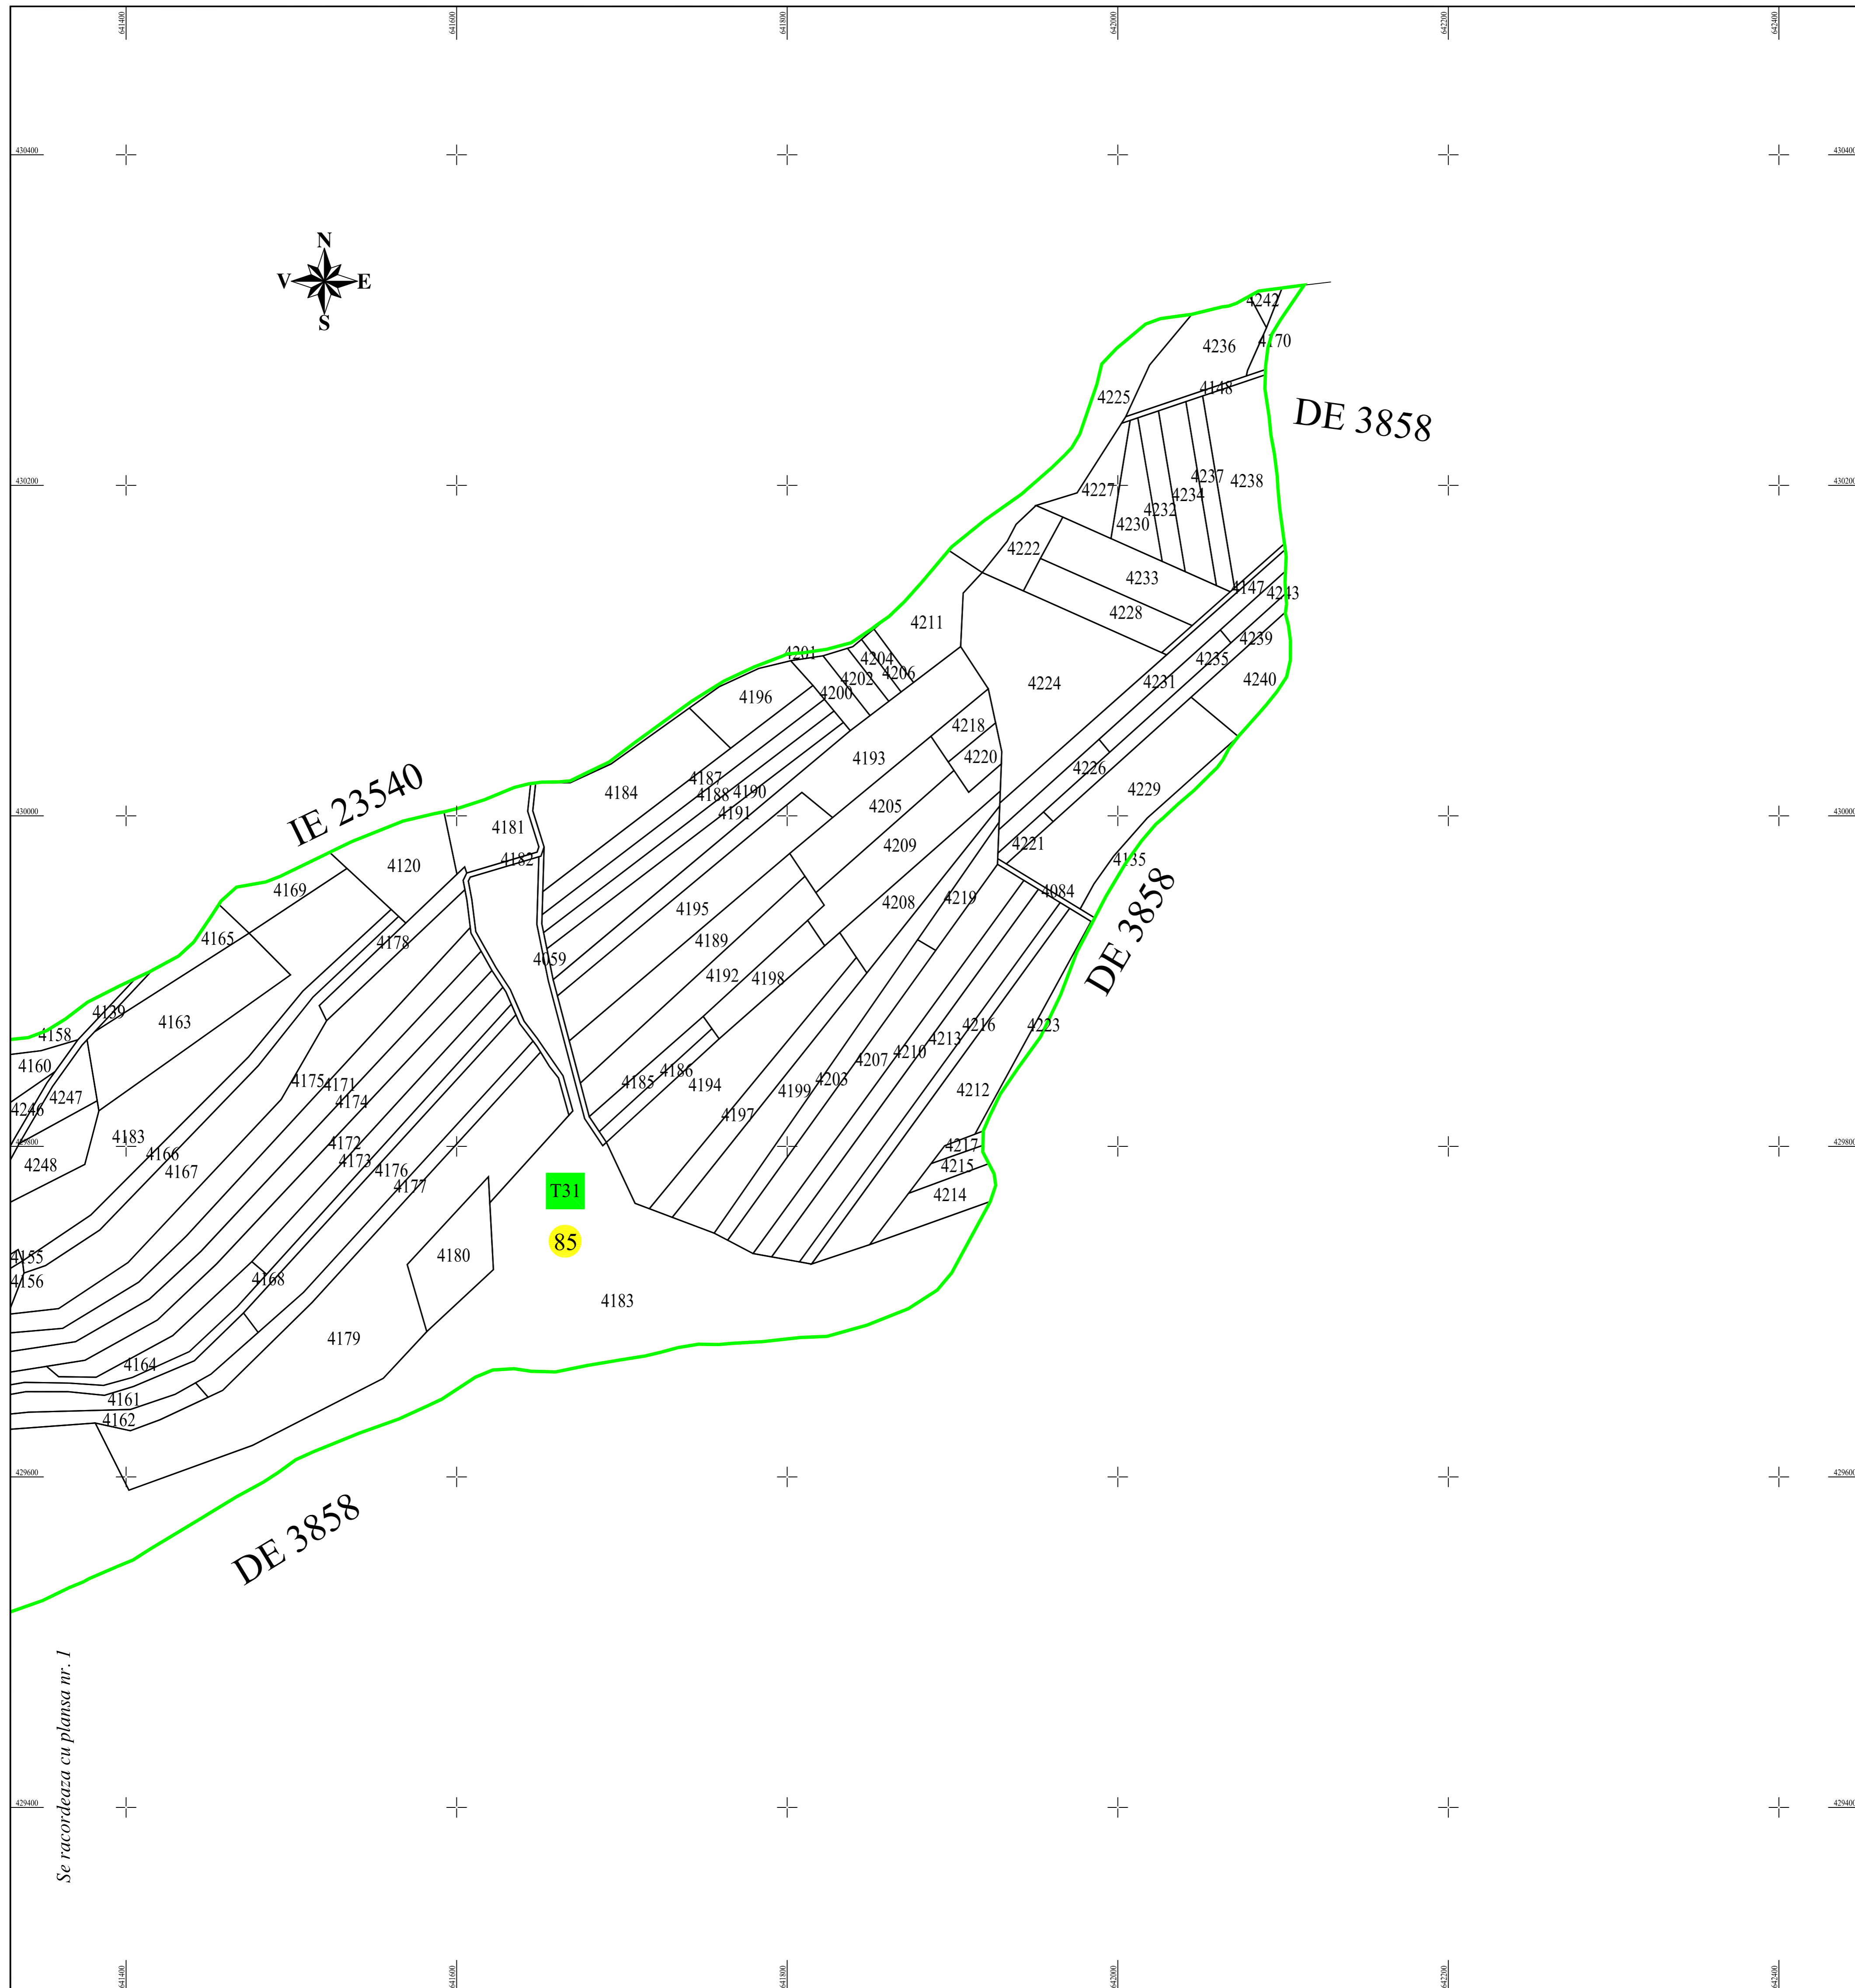

SCHITA CU DISPUNEREA SECTOARELOR CADASTRALE

PLAN CADASTRAL

JUDEȚUL BUZĂU - UAT Beceni

Sectorul Cadastral Nr. 85

Scara 1:2000
Sistem de proiectie STEREO 70
Planșa Nr. 2/2