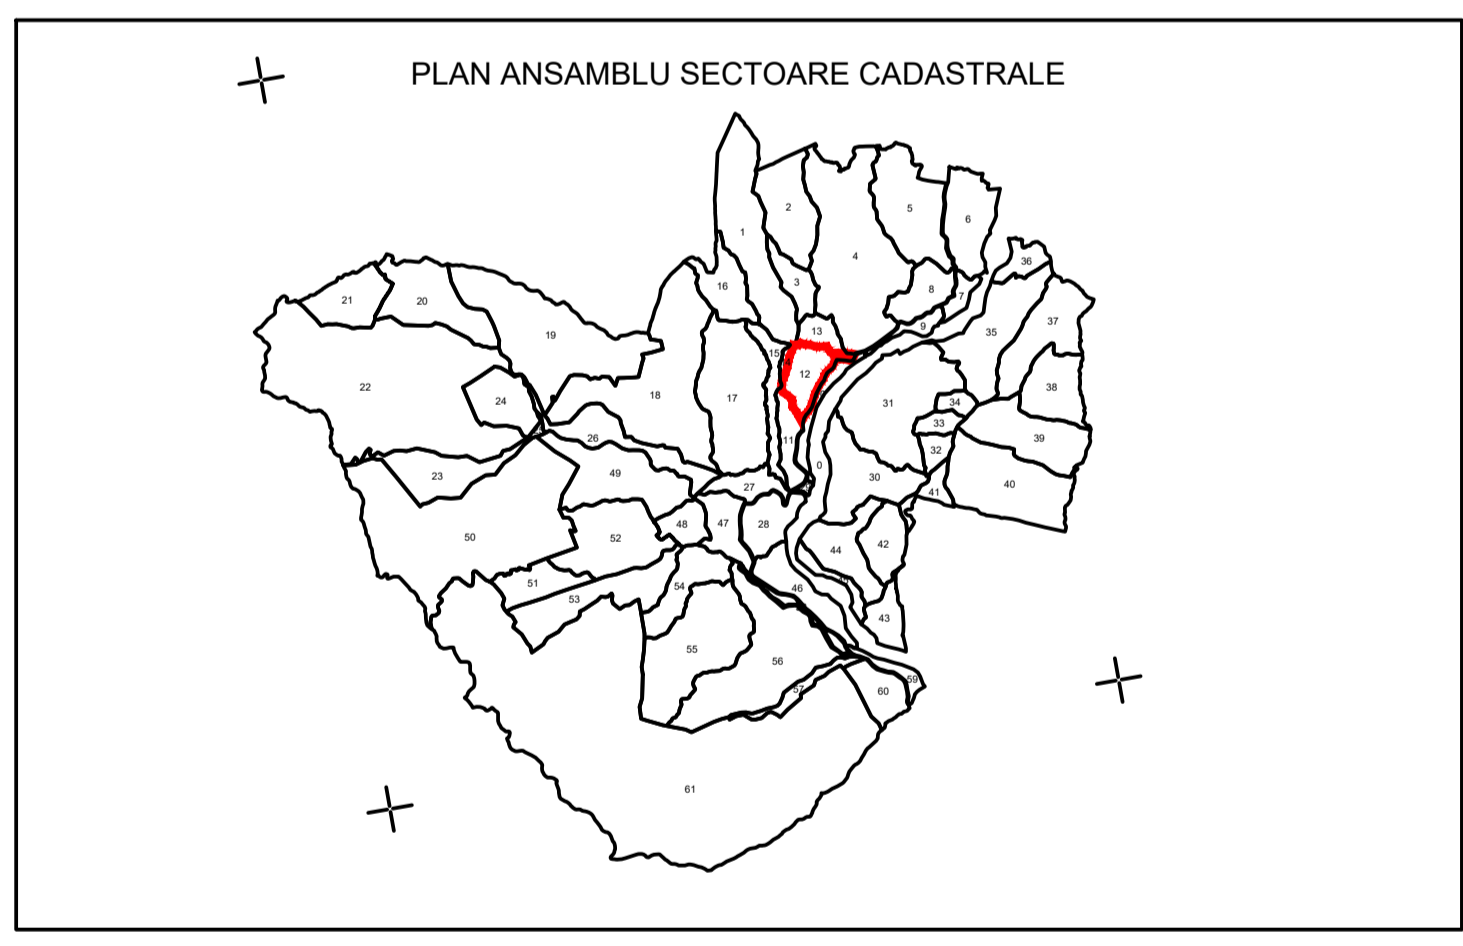

PLAN CADASTRAL
UAT BUDA - JUDEȚ BUZĂU
SECTOR CADASTRAL 12
SCARA 1:1000
Sistem de proiecție ȘTEREO 70

Legenda:

	Limită UAT
	Limită intravilan
	Limită tarla/cvartal
	Limită parcelă
	Limită sector cadastral
	Număr sector cadastral
	Număr tarla
	Construcții industriale și edilitare
	Construcții anexe
	Construcții locuințe
	Construcții administrative și sociale
	Ape curgătoare

SPRE PUBLICARE
DENUMIRE EXECUTANT:
SC TEAM TOPOGRAFIC SRL
DATA ÎNTOCMIRII: 07.03.2024