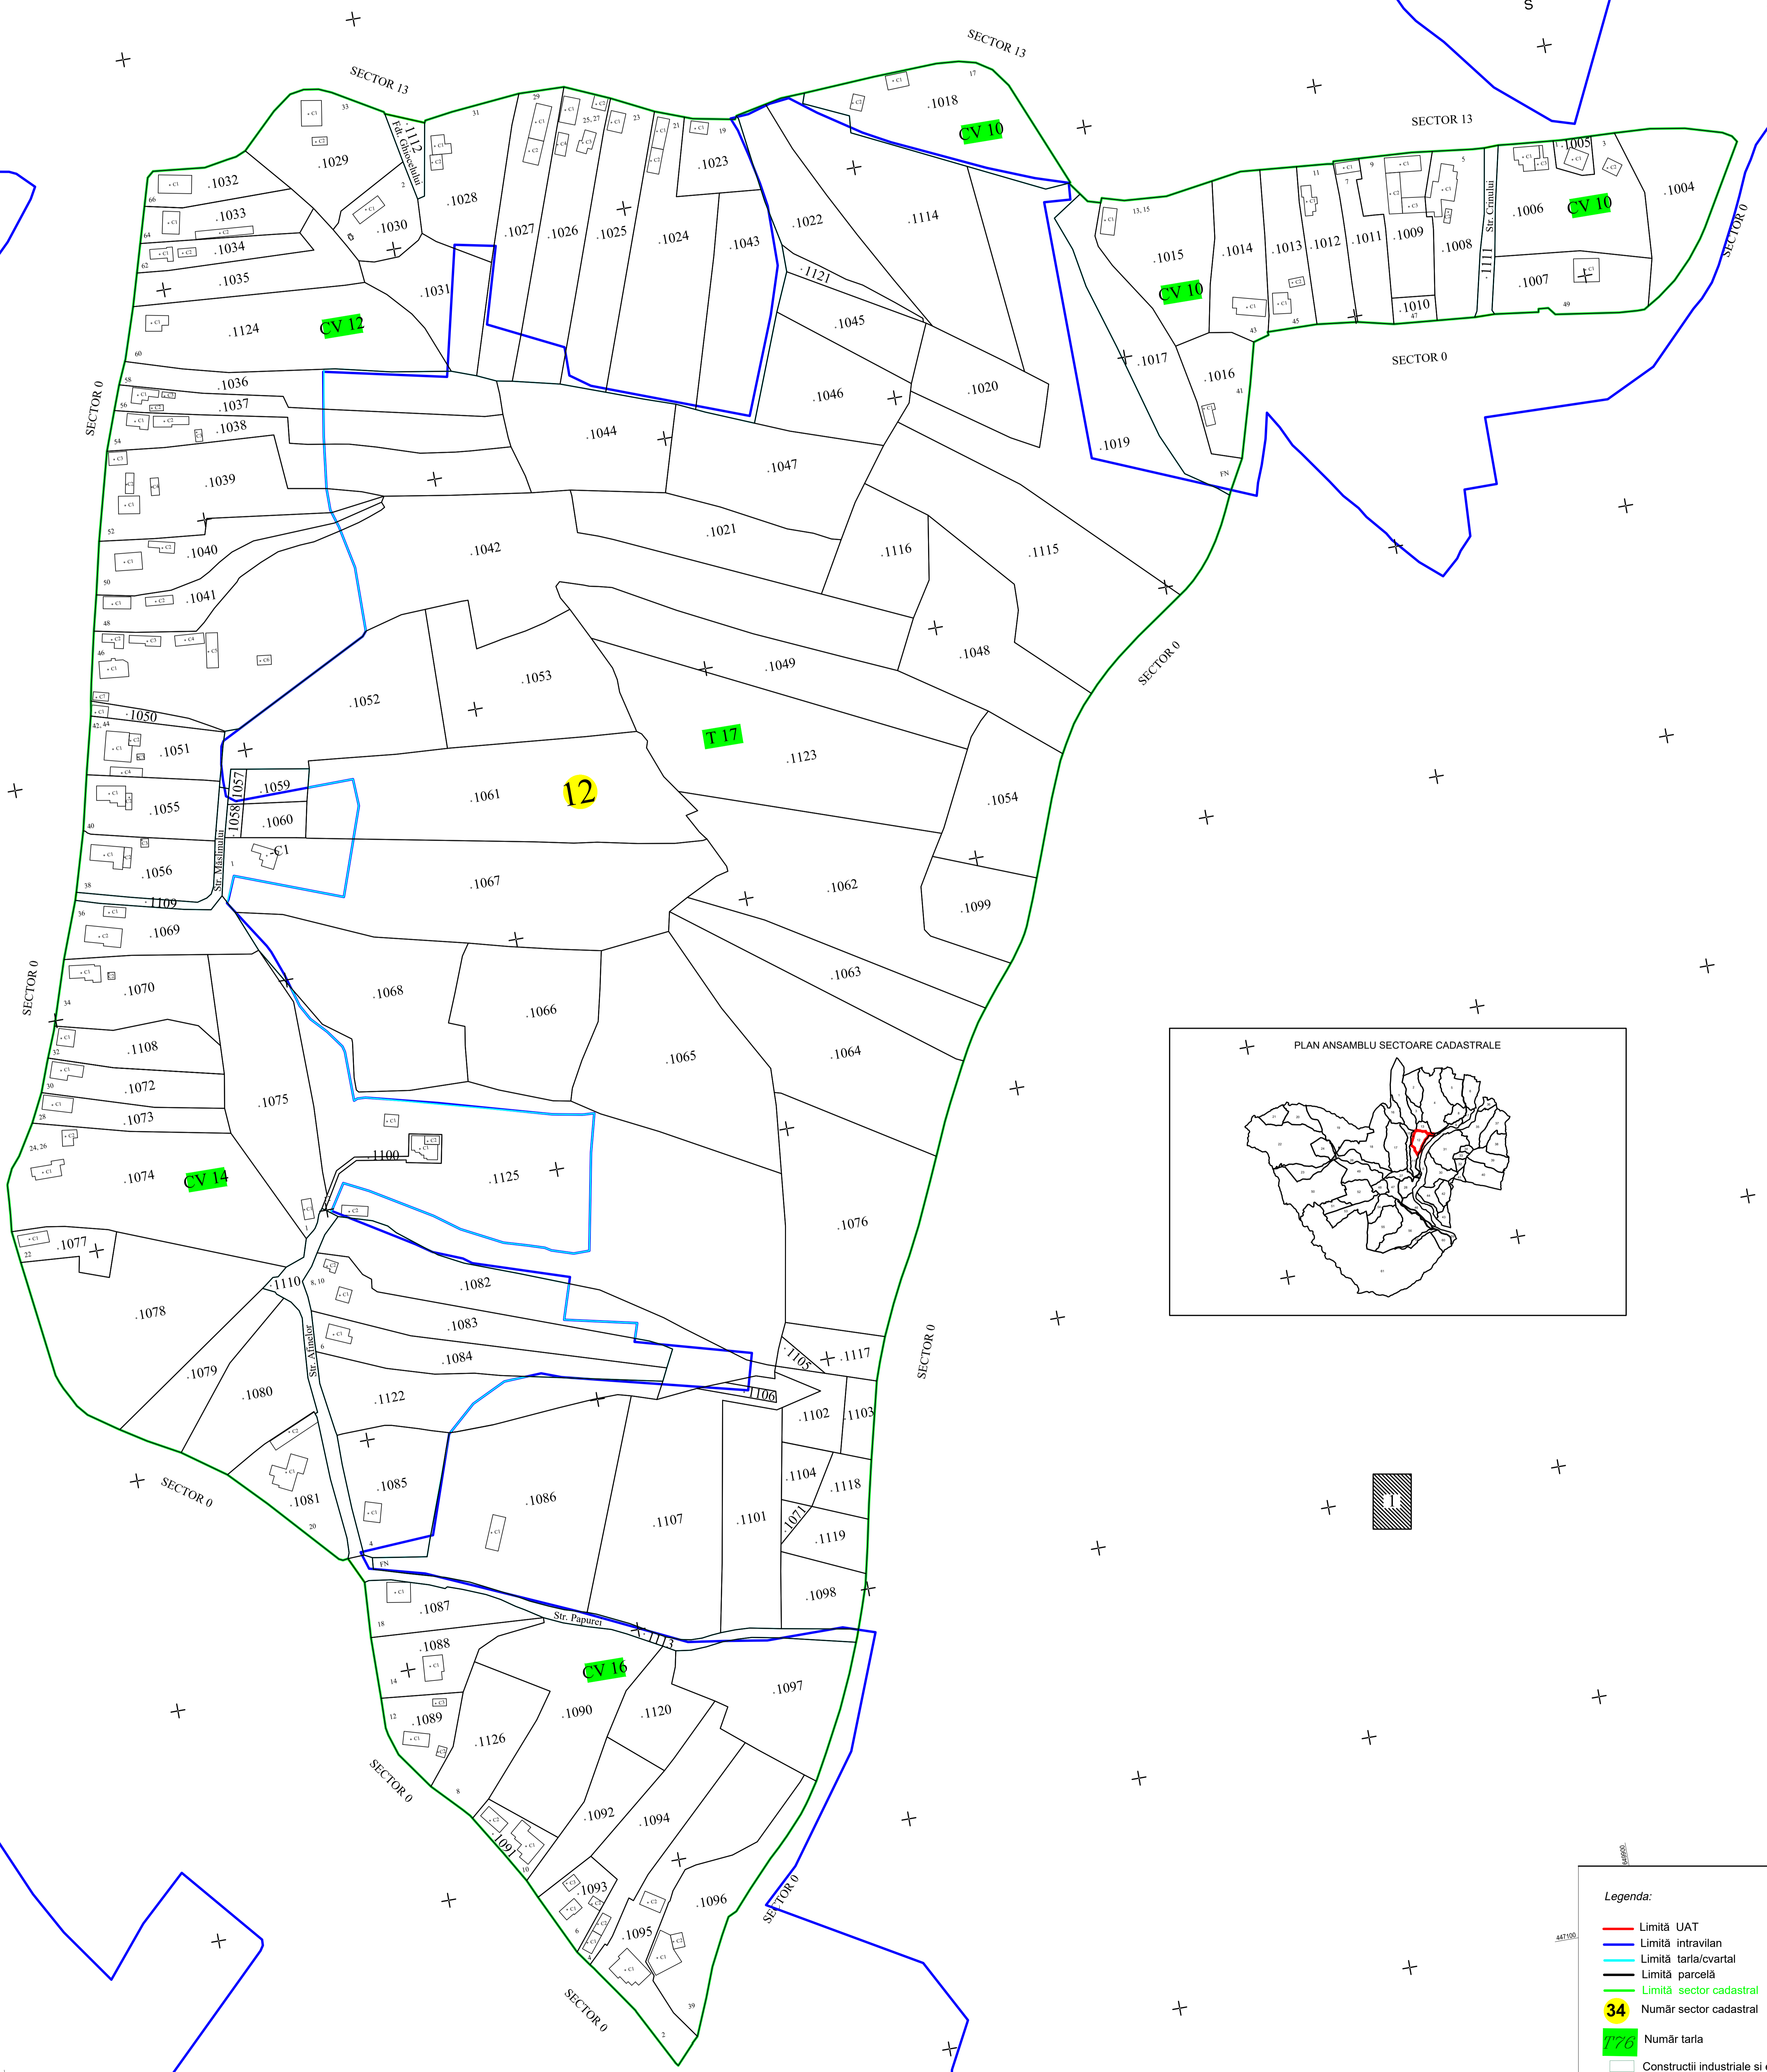

PLAN CADASTRAL
UAT BUDA - JUDEȚ BUZĂU
SECTOR CADASTRAL 12
SCARA 1:1000
Sistem de proiecție ȘTEREO 70

Legenda:

	Limită UAT
	Limită intravilan
	Limită tarla/cvartal
	Limită parcelă
	Limită sector cadastral
	Număr sector cadastral
	Număr tarla
	Construcții industriale și edilitare
	Construcții anexe
	Construcții locuințe
	Construcții administrative și sociale
	Ape curgătoare

SPRE PUBLICARE
DENUMIRE EXECUTANT:
SC TEAM TOPOGRAFIC SRL
DATA ÎNTOCMIRII: 07.03.2024