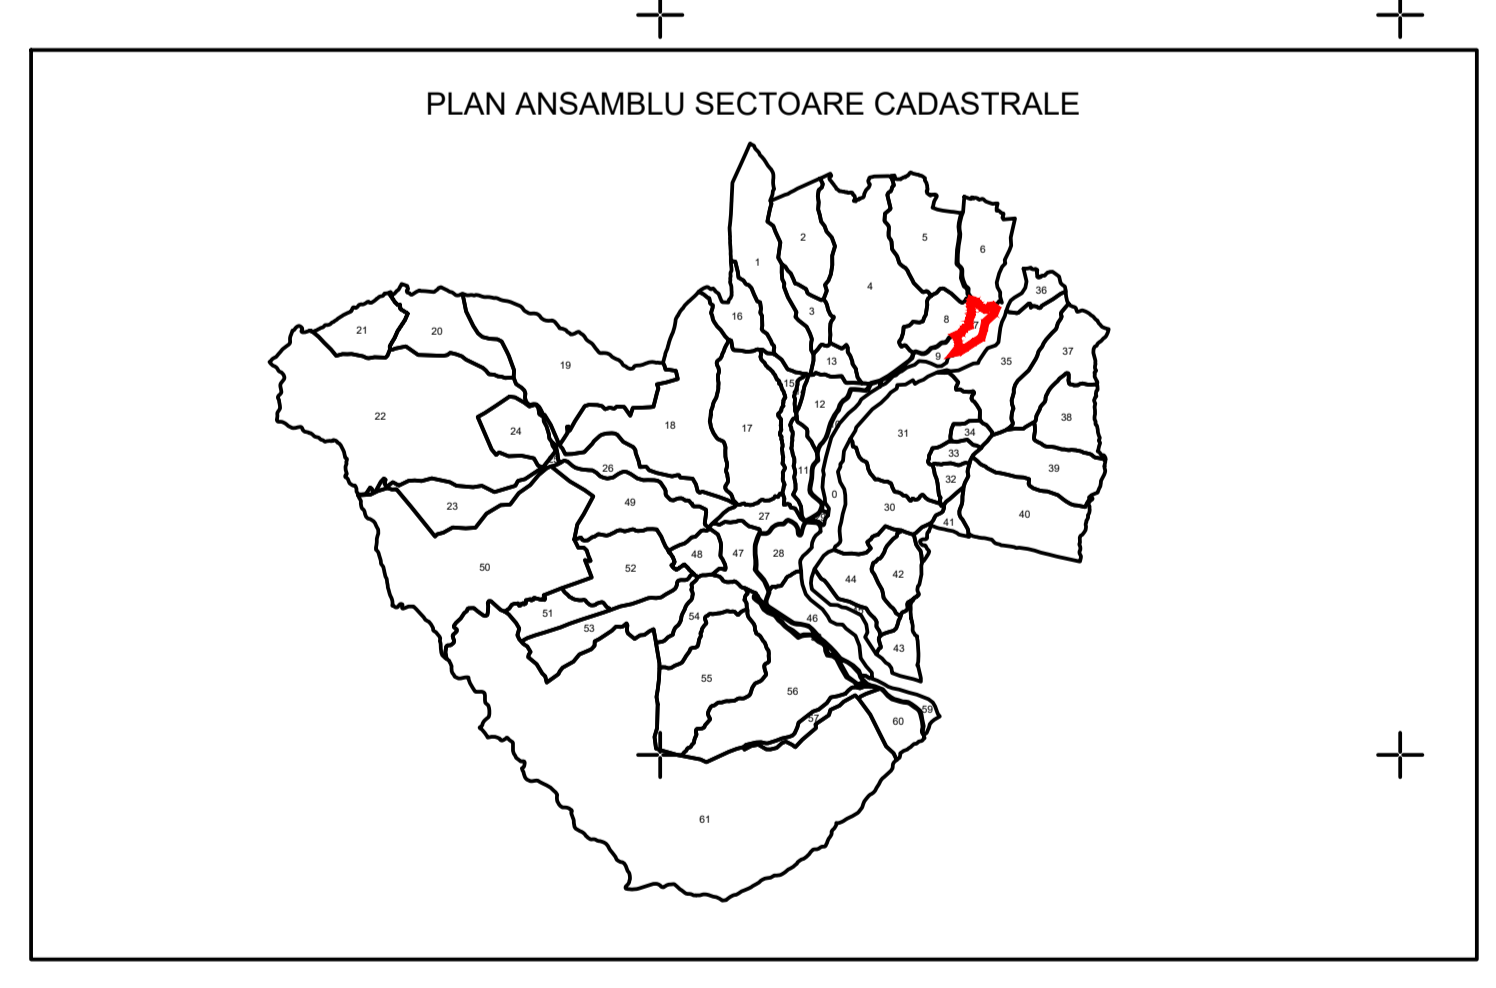

PLAN CADASTRAL
 UAT BUDA - JUDEȚ BUZĂU
 SECTOR CADASTRAL 7
 SCARA 1:1000
 Sistem de proiecție STEREO 70

Legenda:

- Limită UAT
- Limită intravilan
- Limită tarla/cvartal
- Limită parcelă
- Limită sector cadastral
- 34 Număr sector cadastral
- 77 Număr tarla
- Construcții industriale și edilitare
- Construcții anexe
- Construcții locuinte
- Construcții administrative și sociale
- |||| Ape curgătoare

SPRE PUBLICARE
 DENUMIRE EXECUTANT:
 SC TEAM TOPOGRAFIC SRL
 DATA INTOCMIRII: 07.03.2024