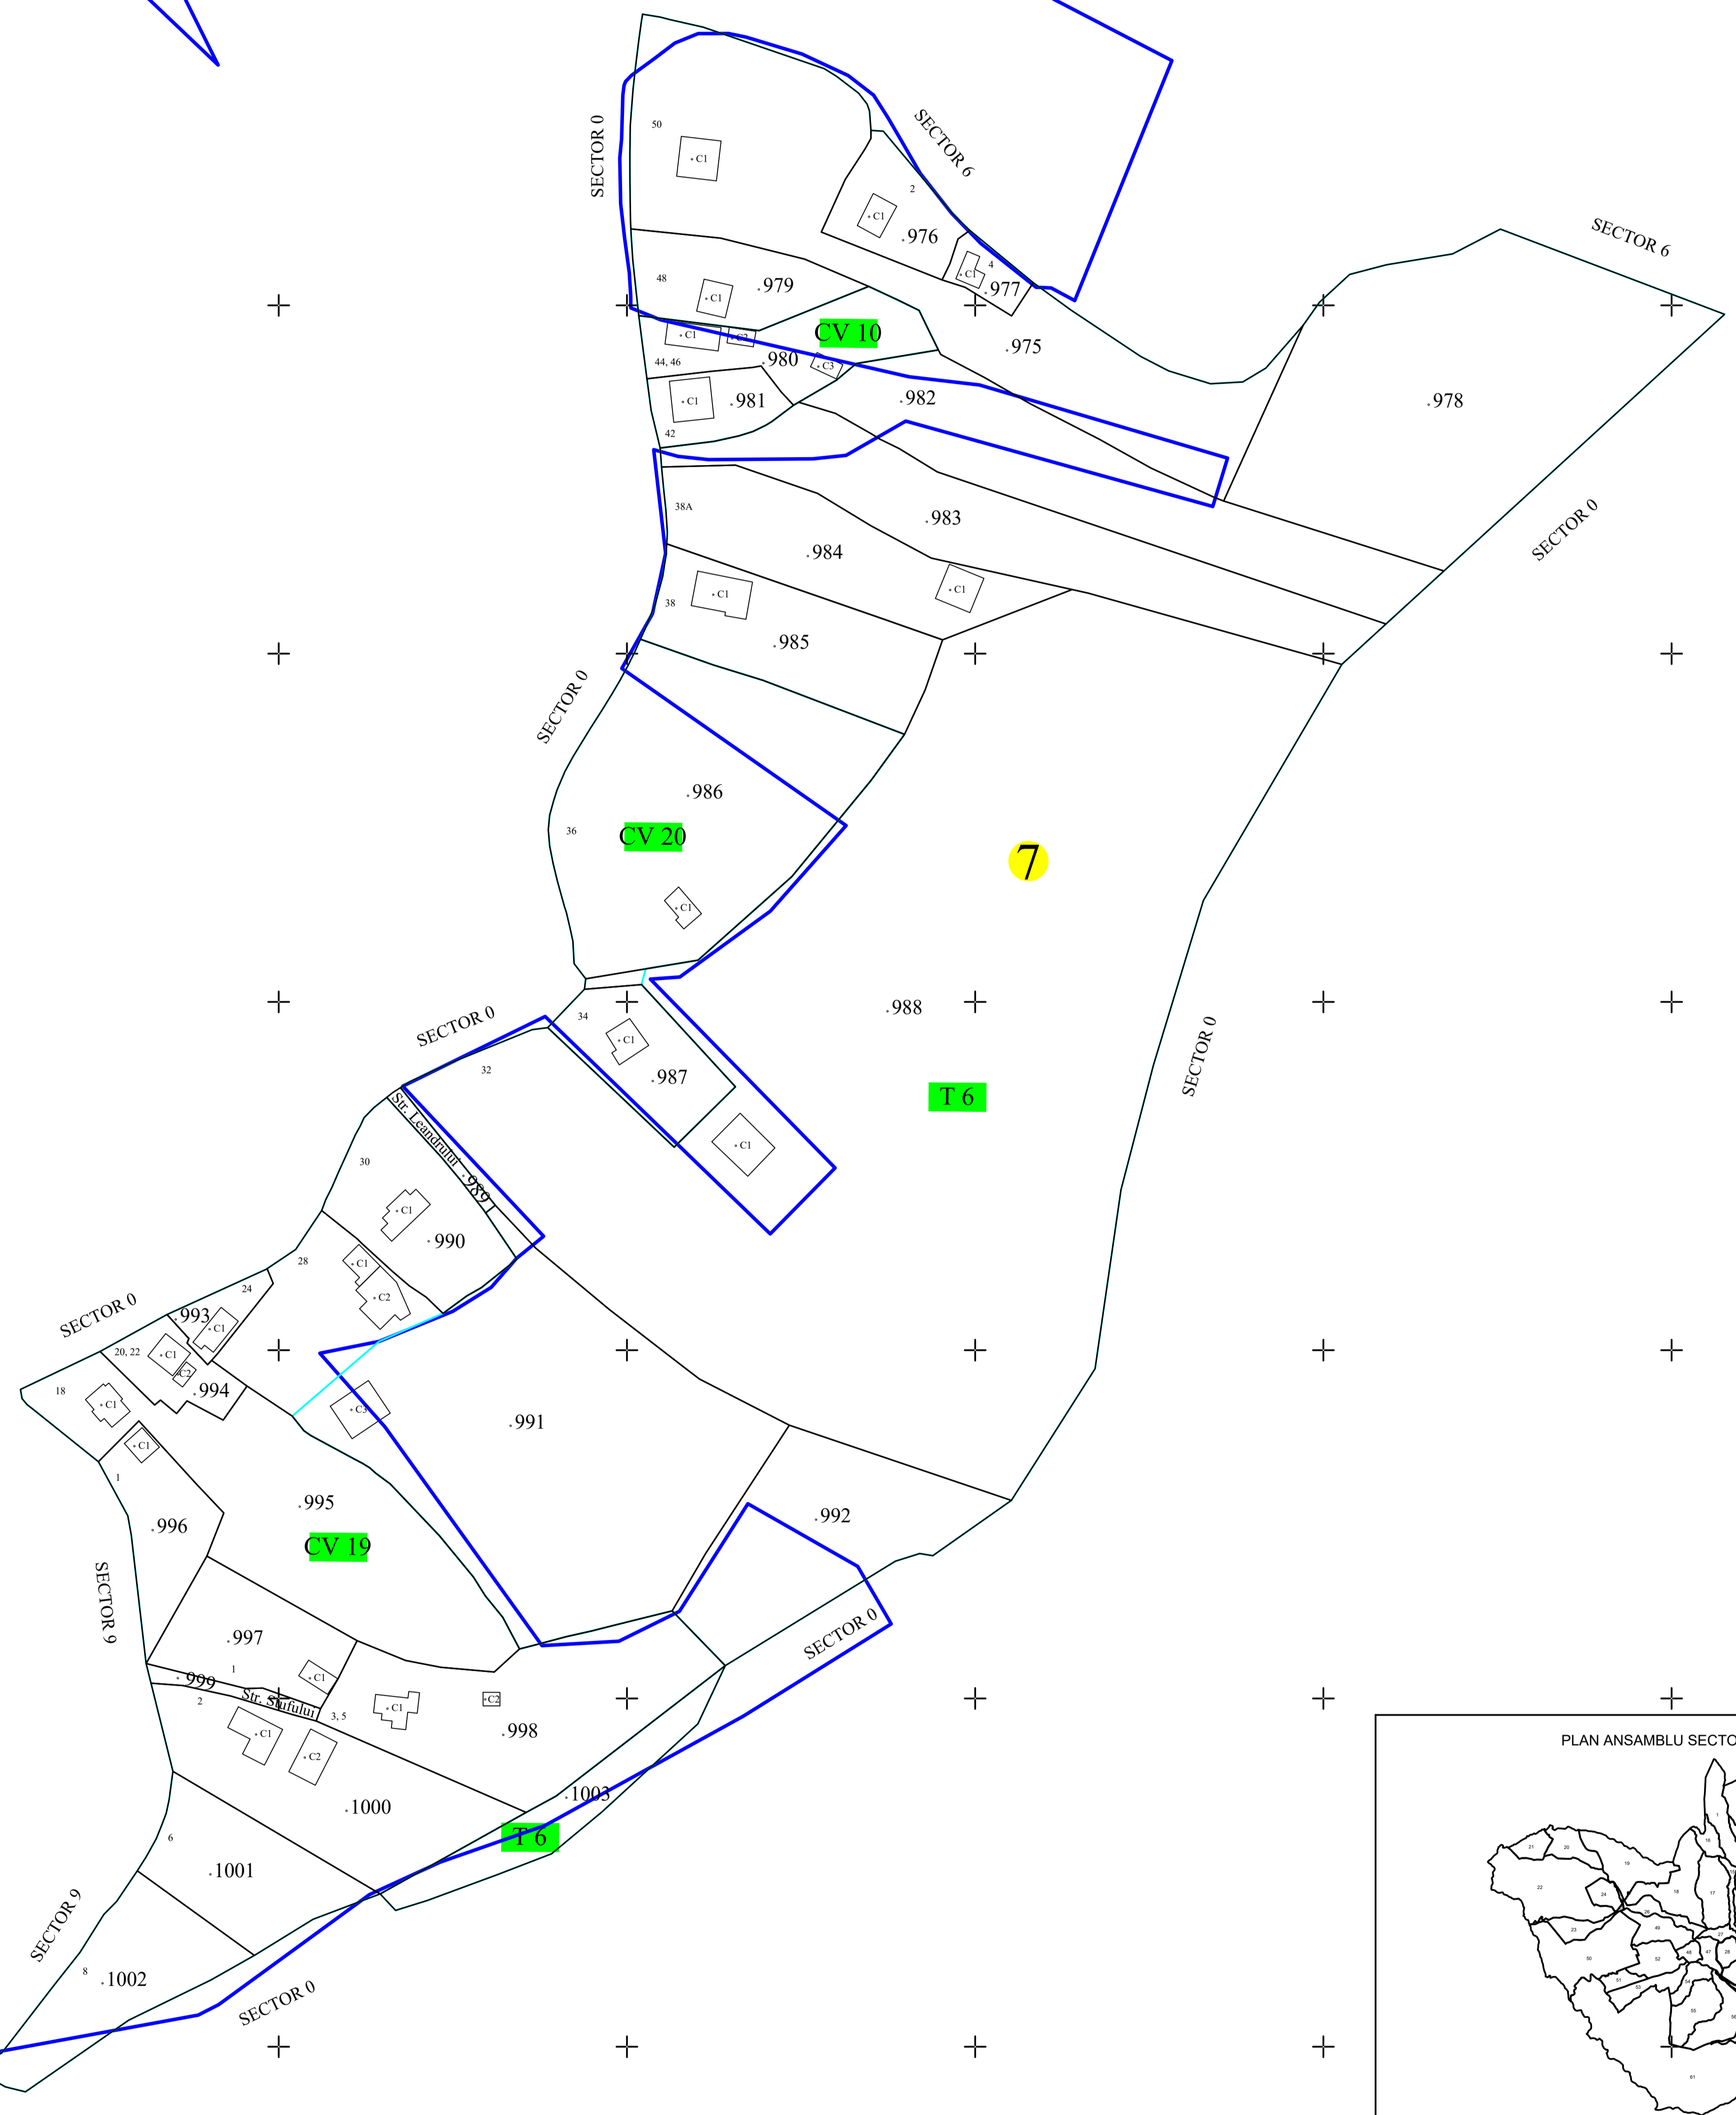

PLAN CADASTRAL
 UAT BUDA - JUDEȚ BUZĂU
 SECTOR CADASTRAL 7
 SCARA 1:1000
 Sistem de proiecție STEREO 70

Legenda:

- Limită UAT
- Limită intravilan
- Limită tarla/cvartal
- Limită parcelă
- Limită sector cadastral
- 34 Număr sector cadastral
- 77 Număr tarla
- Construcții industriale și edilitare
- Construcții anexe
- Construcții locuinte
- Construcții administrative și sociale
- |||| Ape curgătoare

SPRE PUBLICARE
 DENUMIRE EXECUTANT:
 SC TEAM TOPOGRAFIC SRL
 DATA INTOCMIRII: 07.03.2024