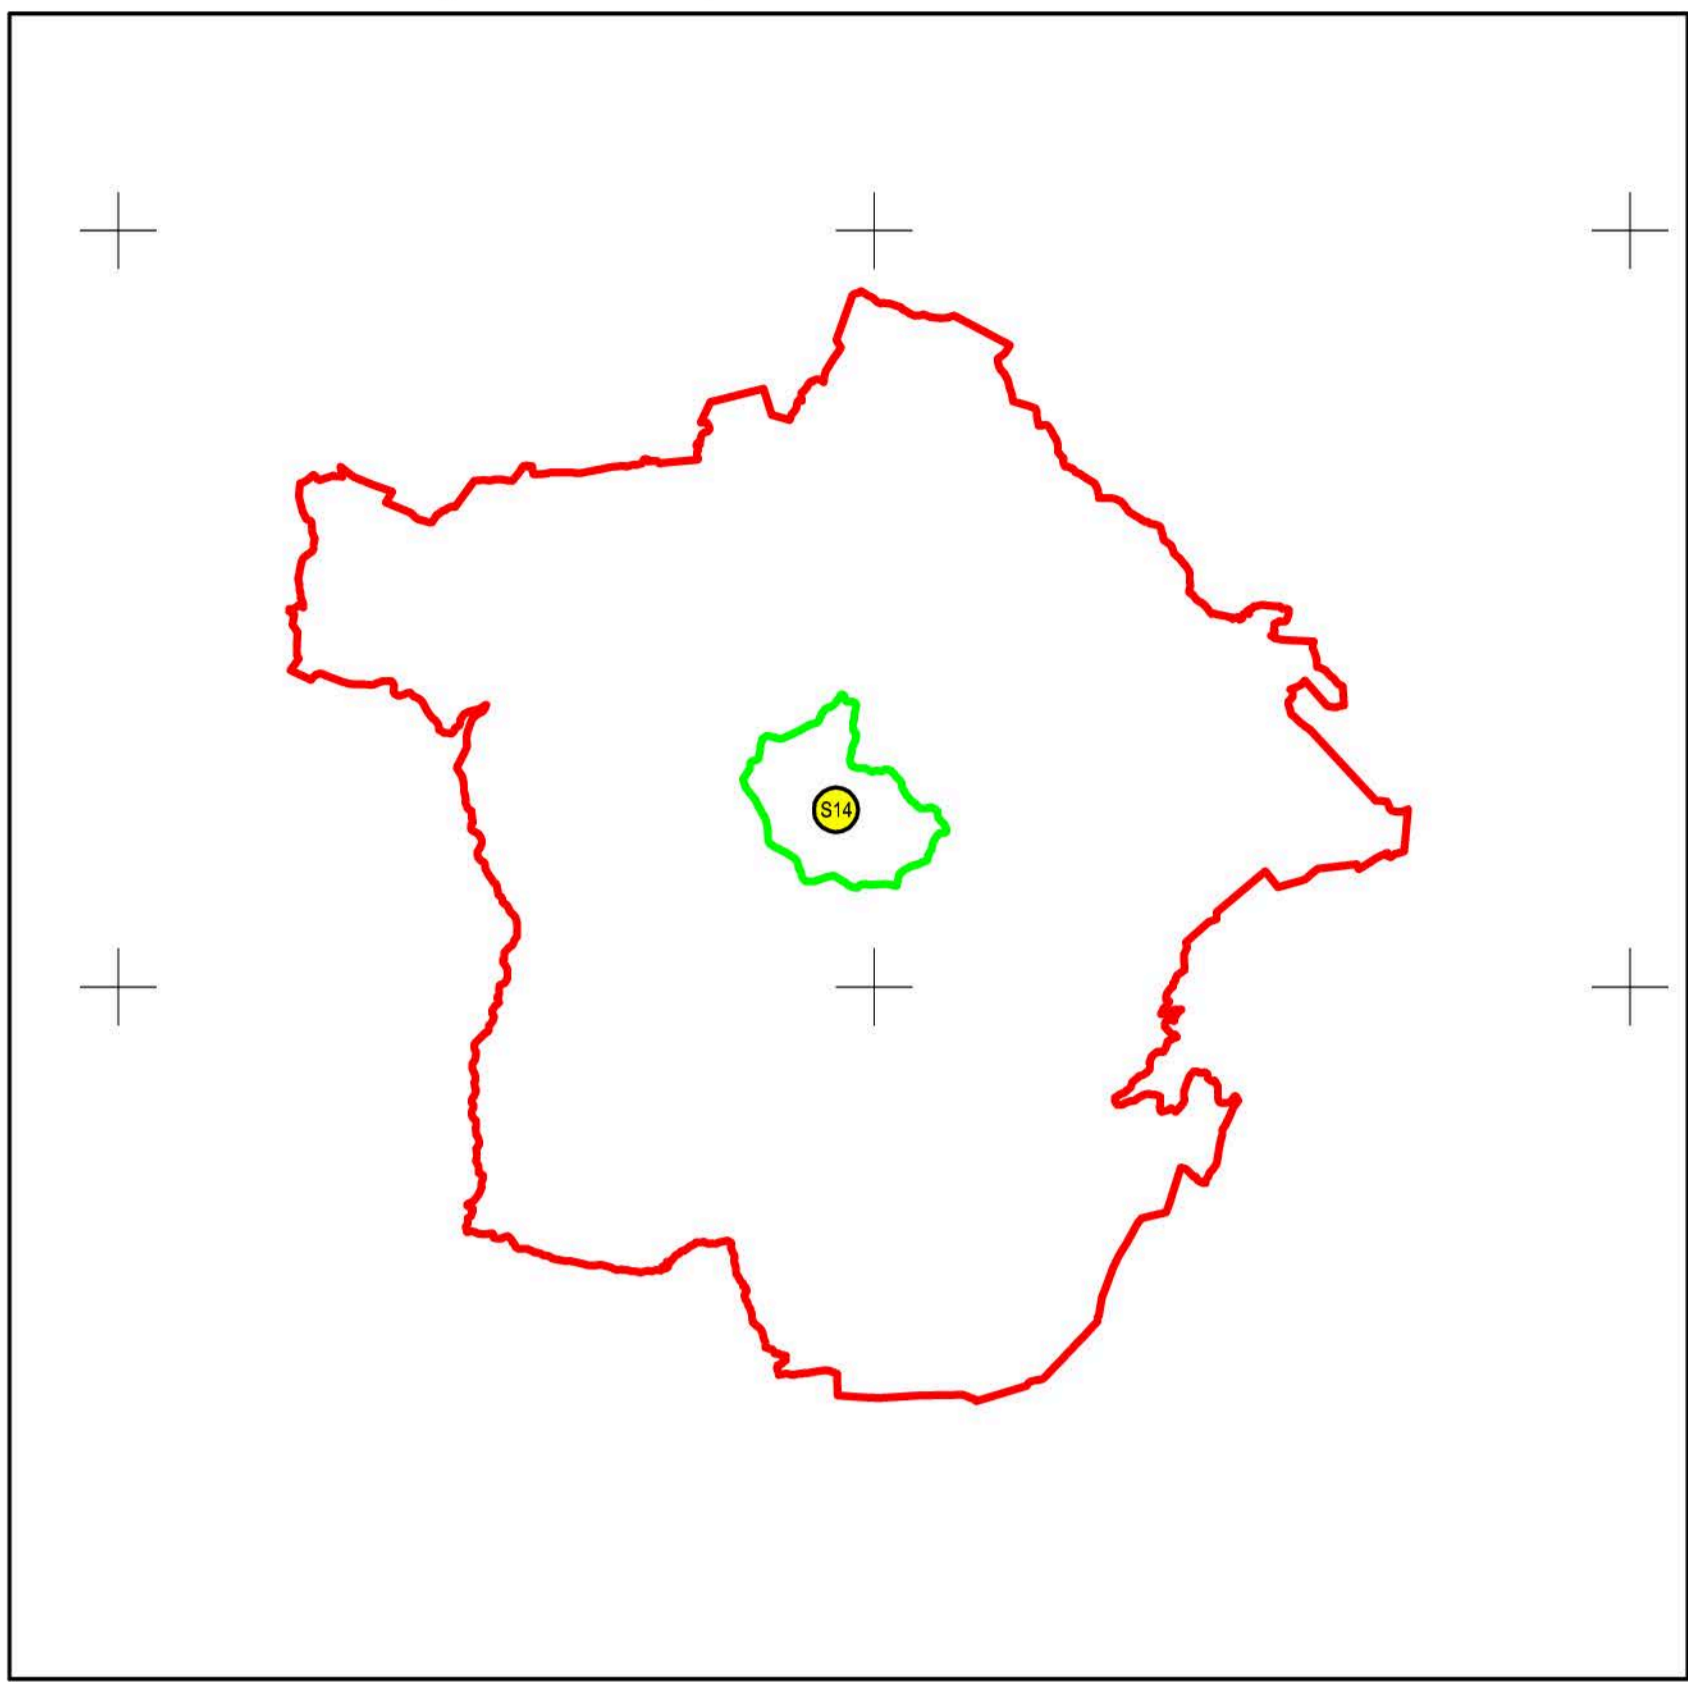

PLAN CADASTRAL
JUDEȚUL BUZĂU, UAT CANESTI, SECTORUL CADASTRAL NR. S14
Scara 1:2000
Sistem de proiecție STEREO 1970

Schiță cu dispunerea sectorului:

Legendă:

	Limită sector cadastral
	Număr sector cadastral
	Limită imobil
	ID imobil
	Limită UAT
	Limită intravilan
	Limită construcții