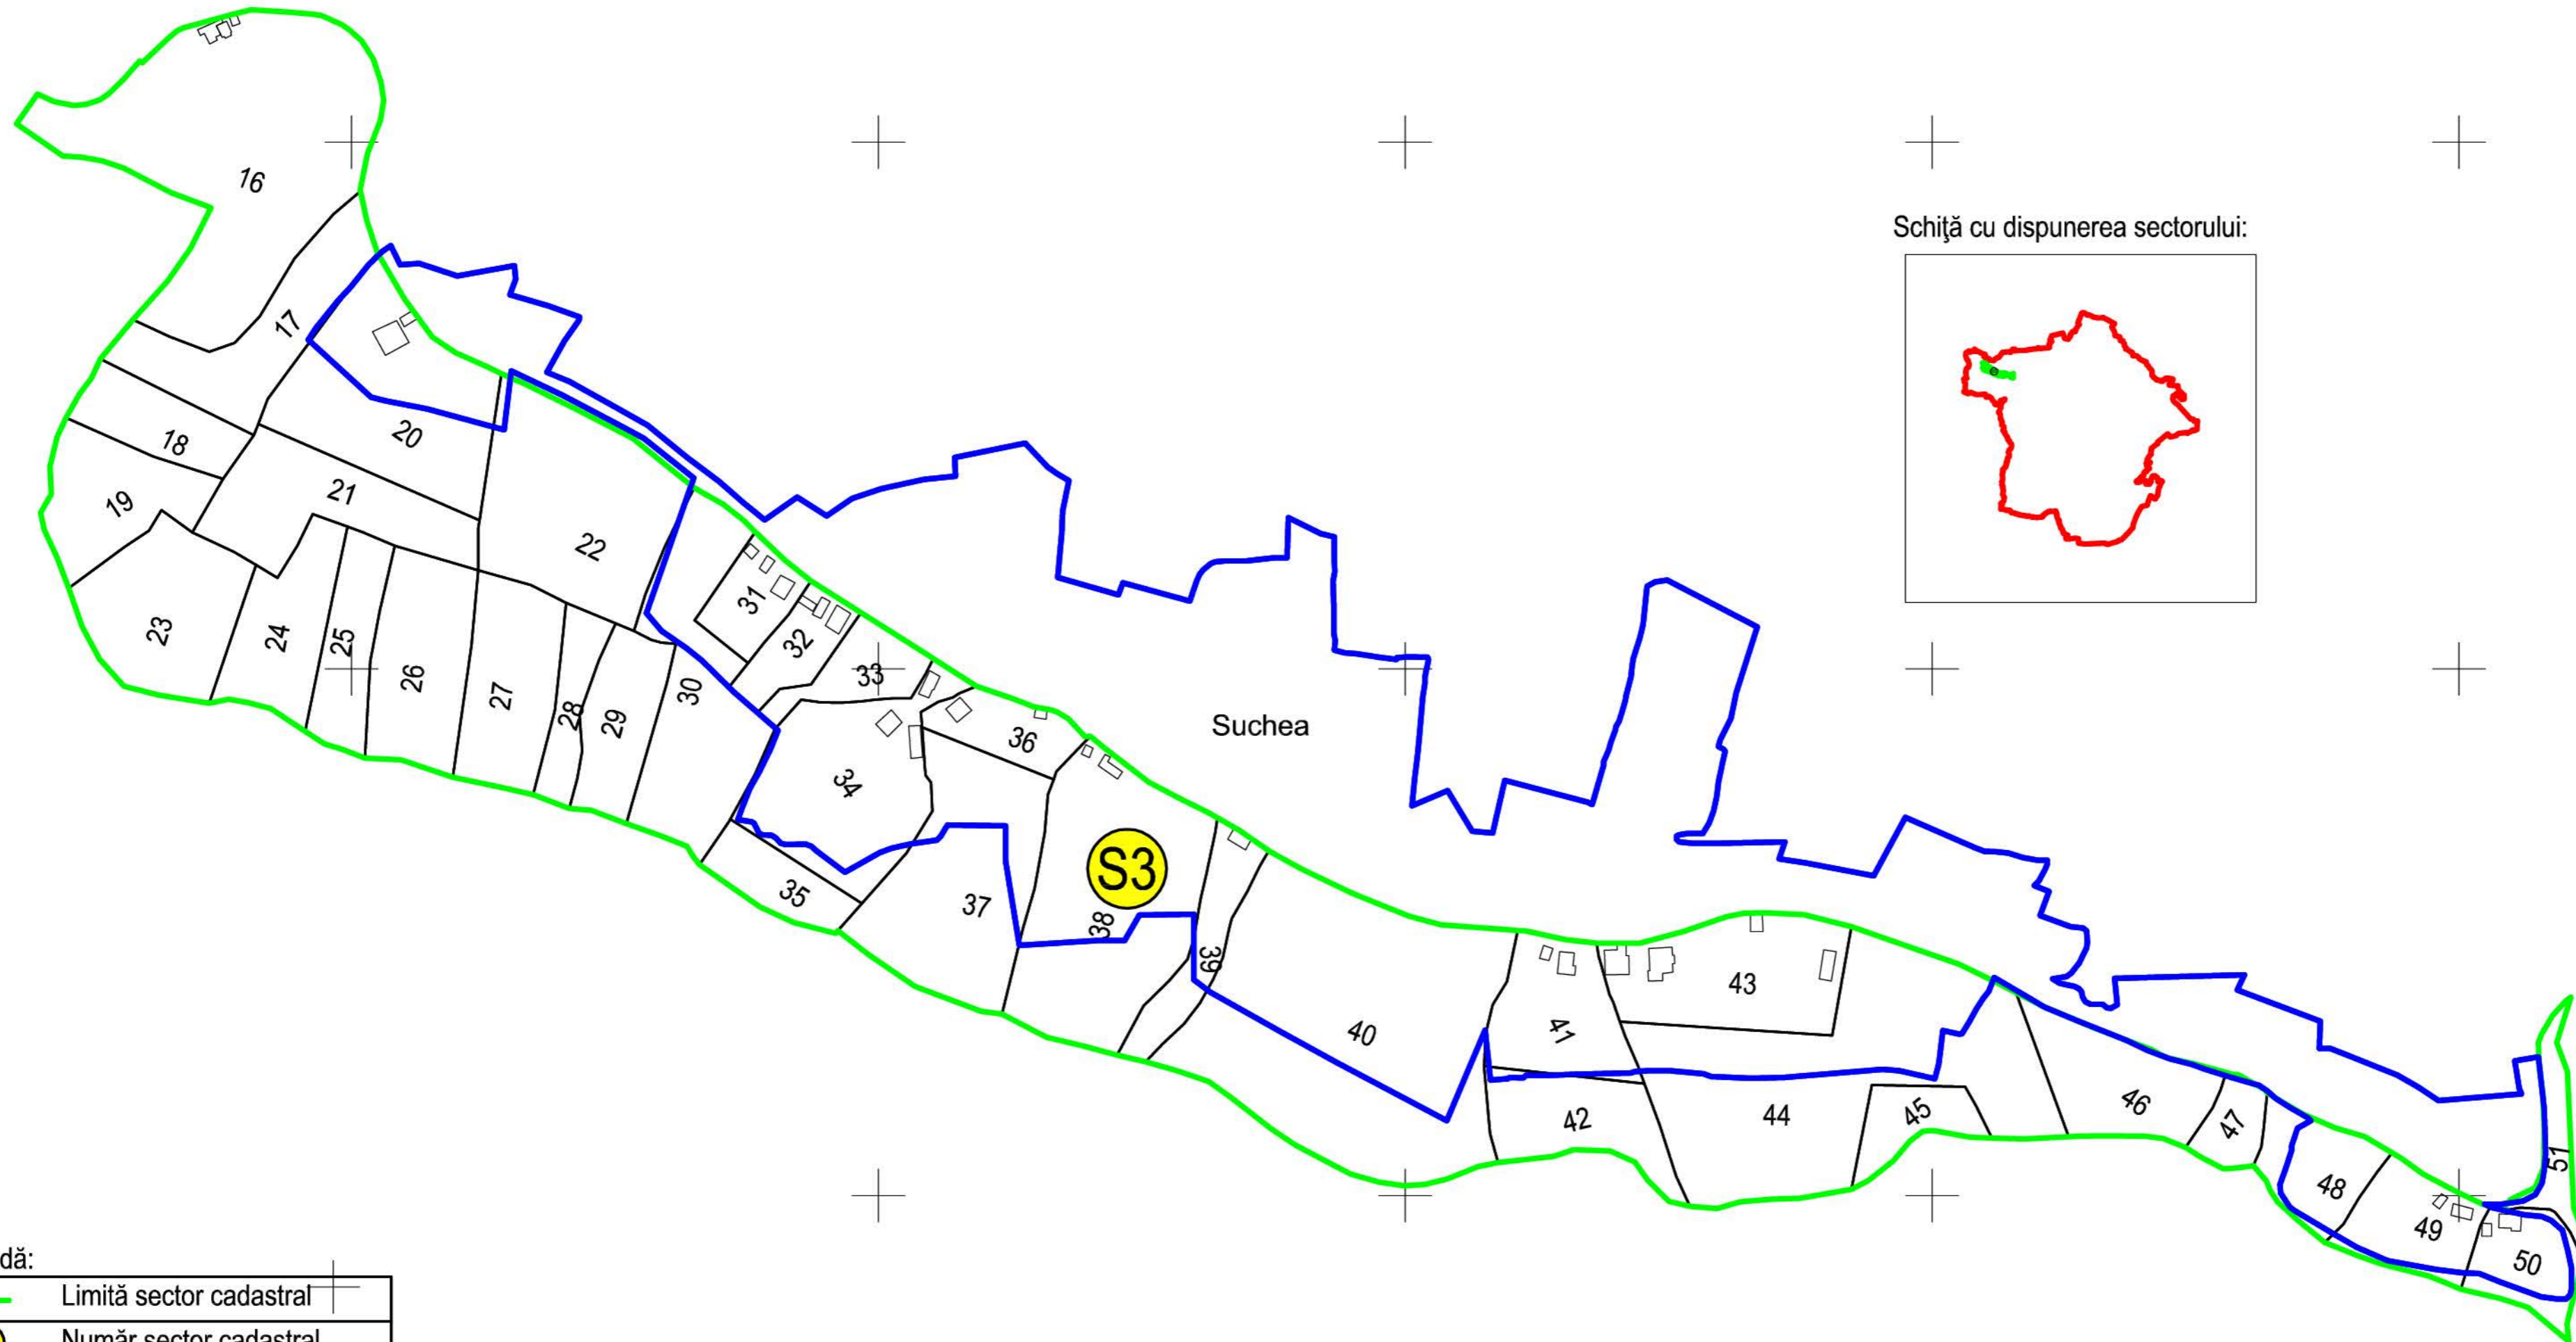

# PLAN CADASTRAL

## JUDEȚUL BUZAU, UAT CANESTI, SECTORUL CADASTRAL NR. S3

Scara 1:2000  
Sistem de proiecție STEREO 1970

Schiță cu dispunerea sectorului:

Legendă:

	Limită sector cadastral
	Număr sector cadastral
	Limită imobil
51	ID imobil
	Limită UAT
	Limită intravilan
	Limită construcții