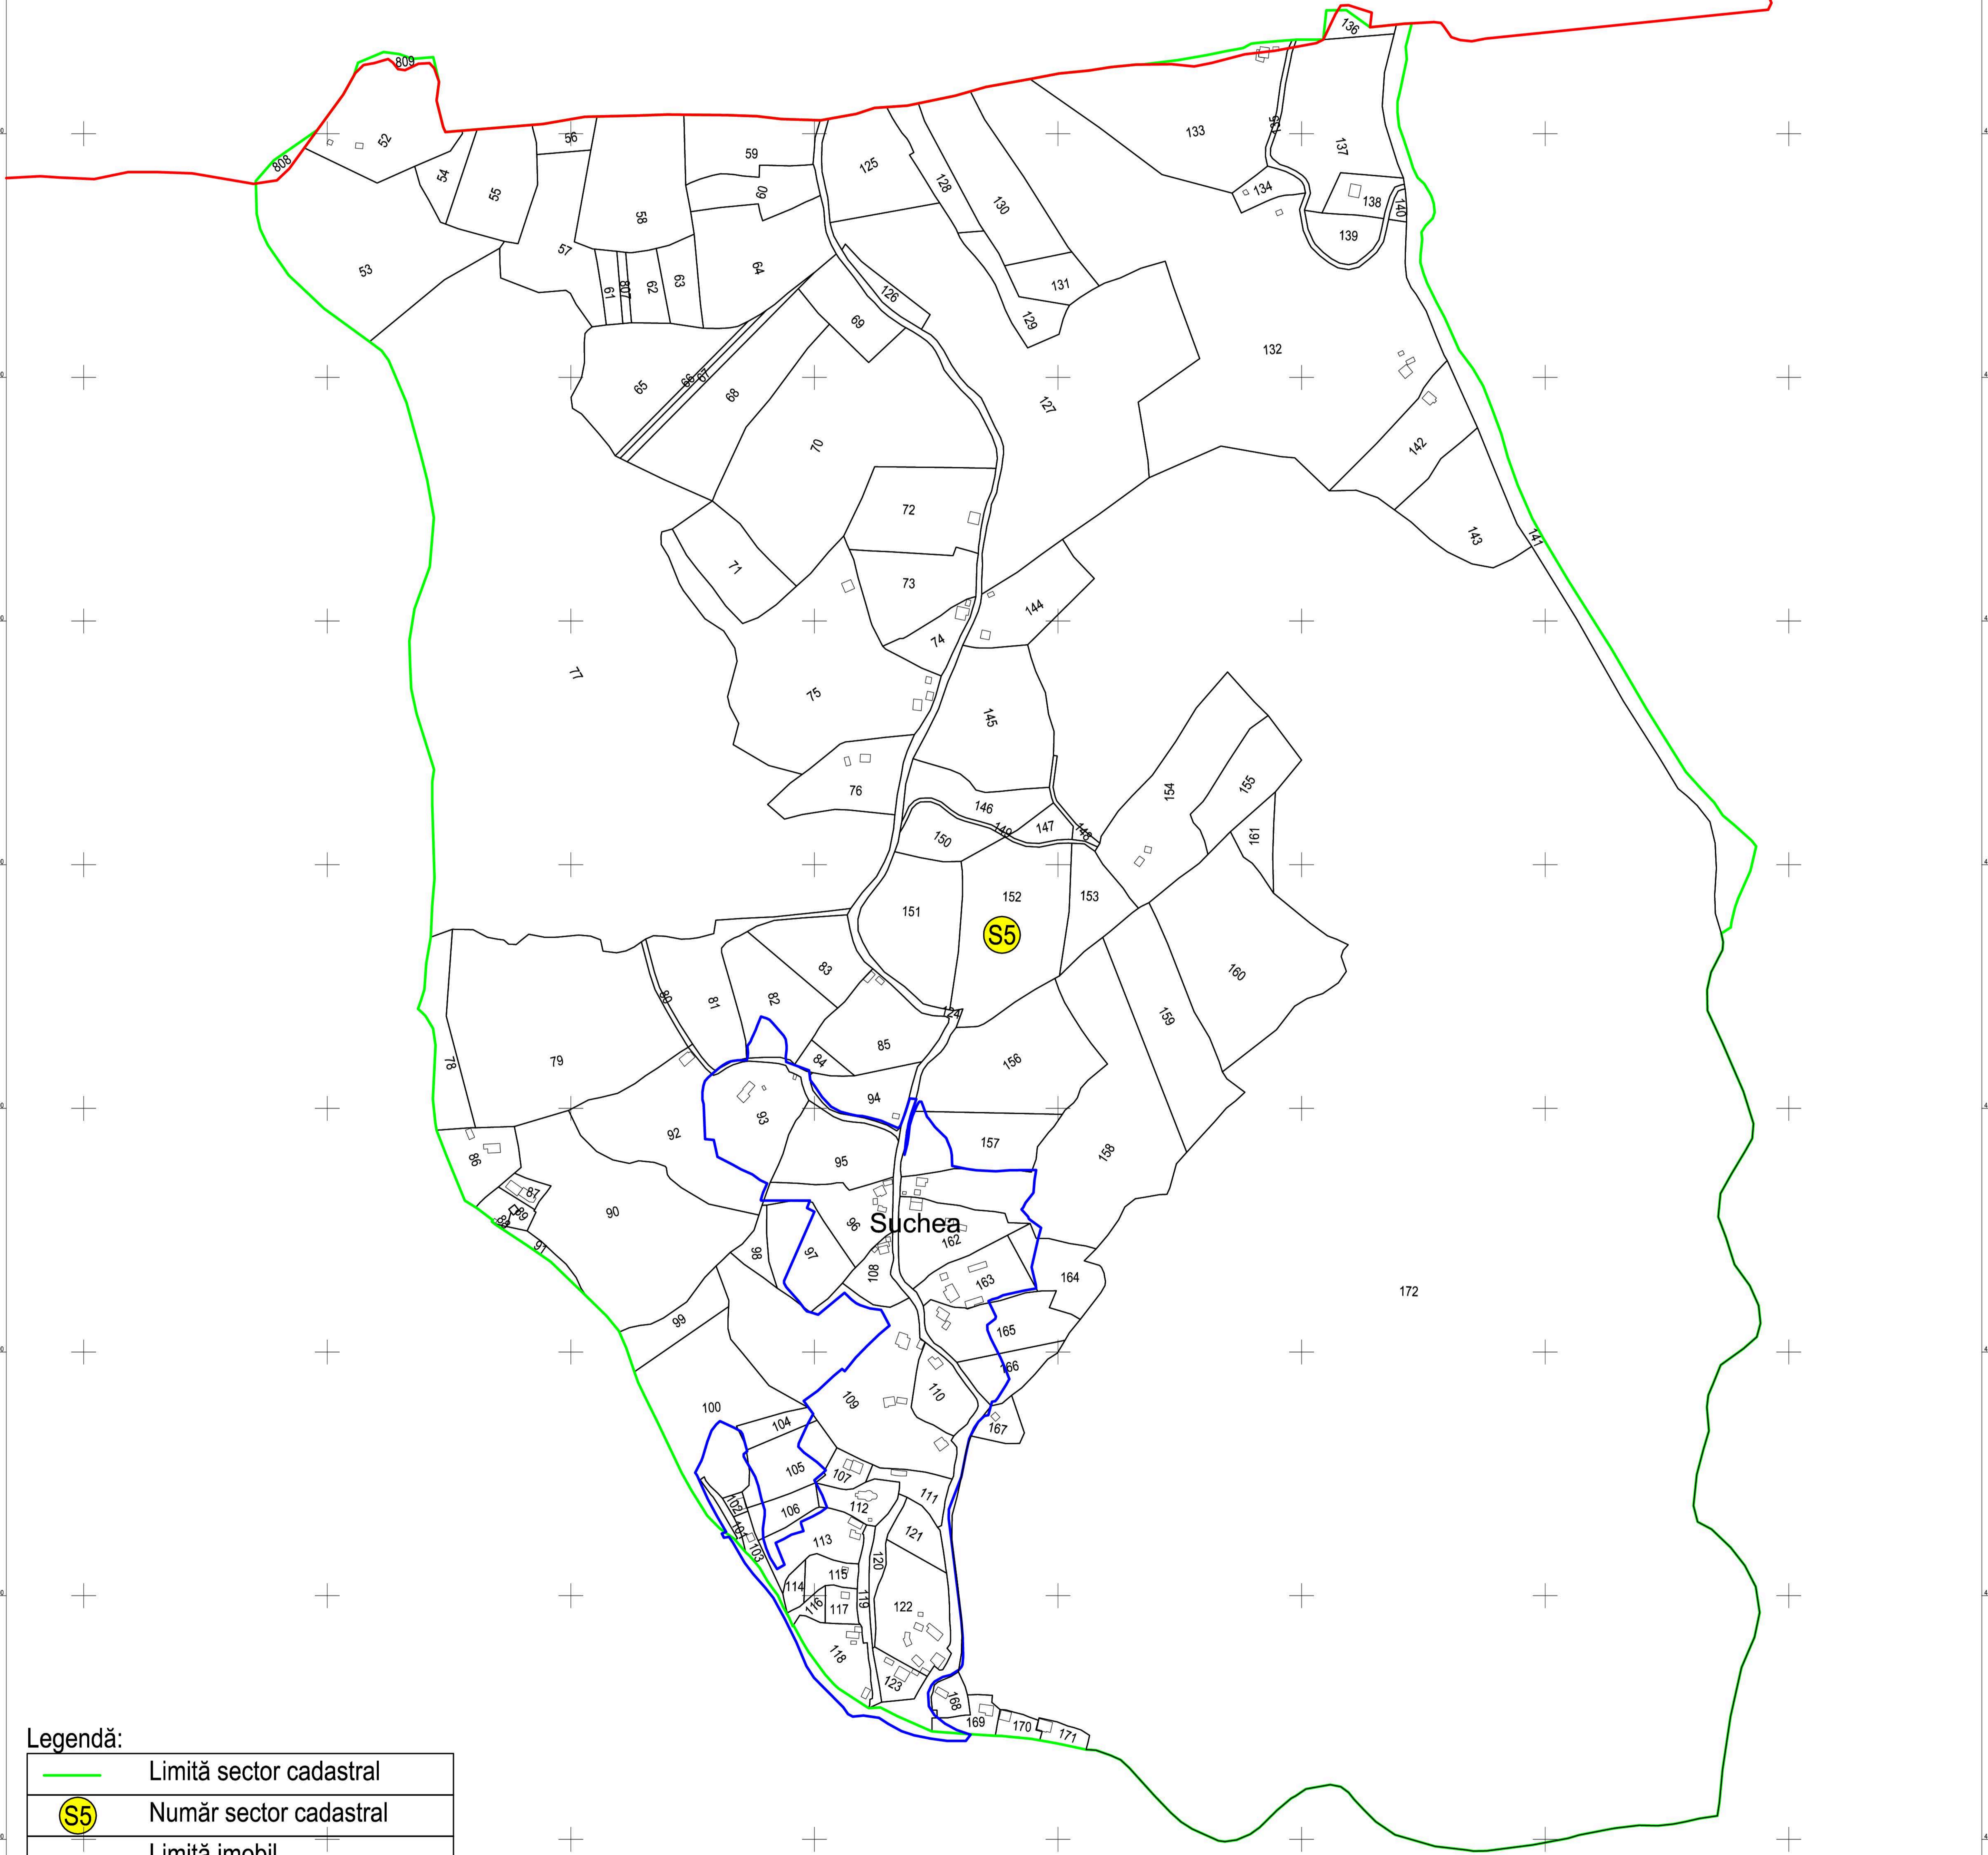

PLAN CADASTRAL  
JUDEȚUL BUZAU, UAT CANESTI, SECTORUL CADASTRAL NR. S5  
Scara 1:2000  
Sistem de proiecție STEREO 1970

Schiță cu dispunerea sectorului:

Legendă:

	Limită sector cadastral
	Număr sector cadastral
	Limită imobil
	ID imobil
	Limită UAT
	Limită intravilan
	Limită construcții

< Spre publicare >

Executant: ing. STĂNESCU BOGDAN ALEXANDRU  
Data: 12.05.2021