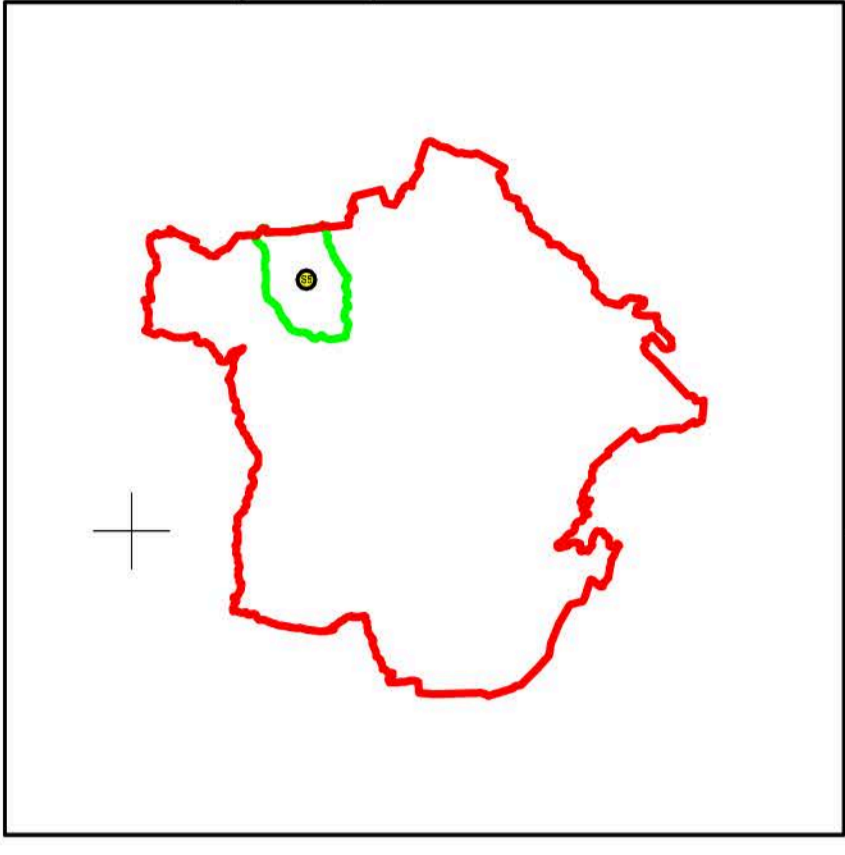

PLAN CADASTRAL  
JUDEȚUL BUZAU, UAT CANESTI, SECTORUL CADASTRAL NR. S5  
Scara 1:2000  
Sistem de proiecție STEREO 1970

Schiță cu dispunerea sectorului:

Legendă:

	Limită sector cadastral
	Număr sector cadastral
	Limită imobil
	ID imobil
	Limită UAT
	Limită intravilan
	Limită construcții