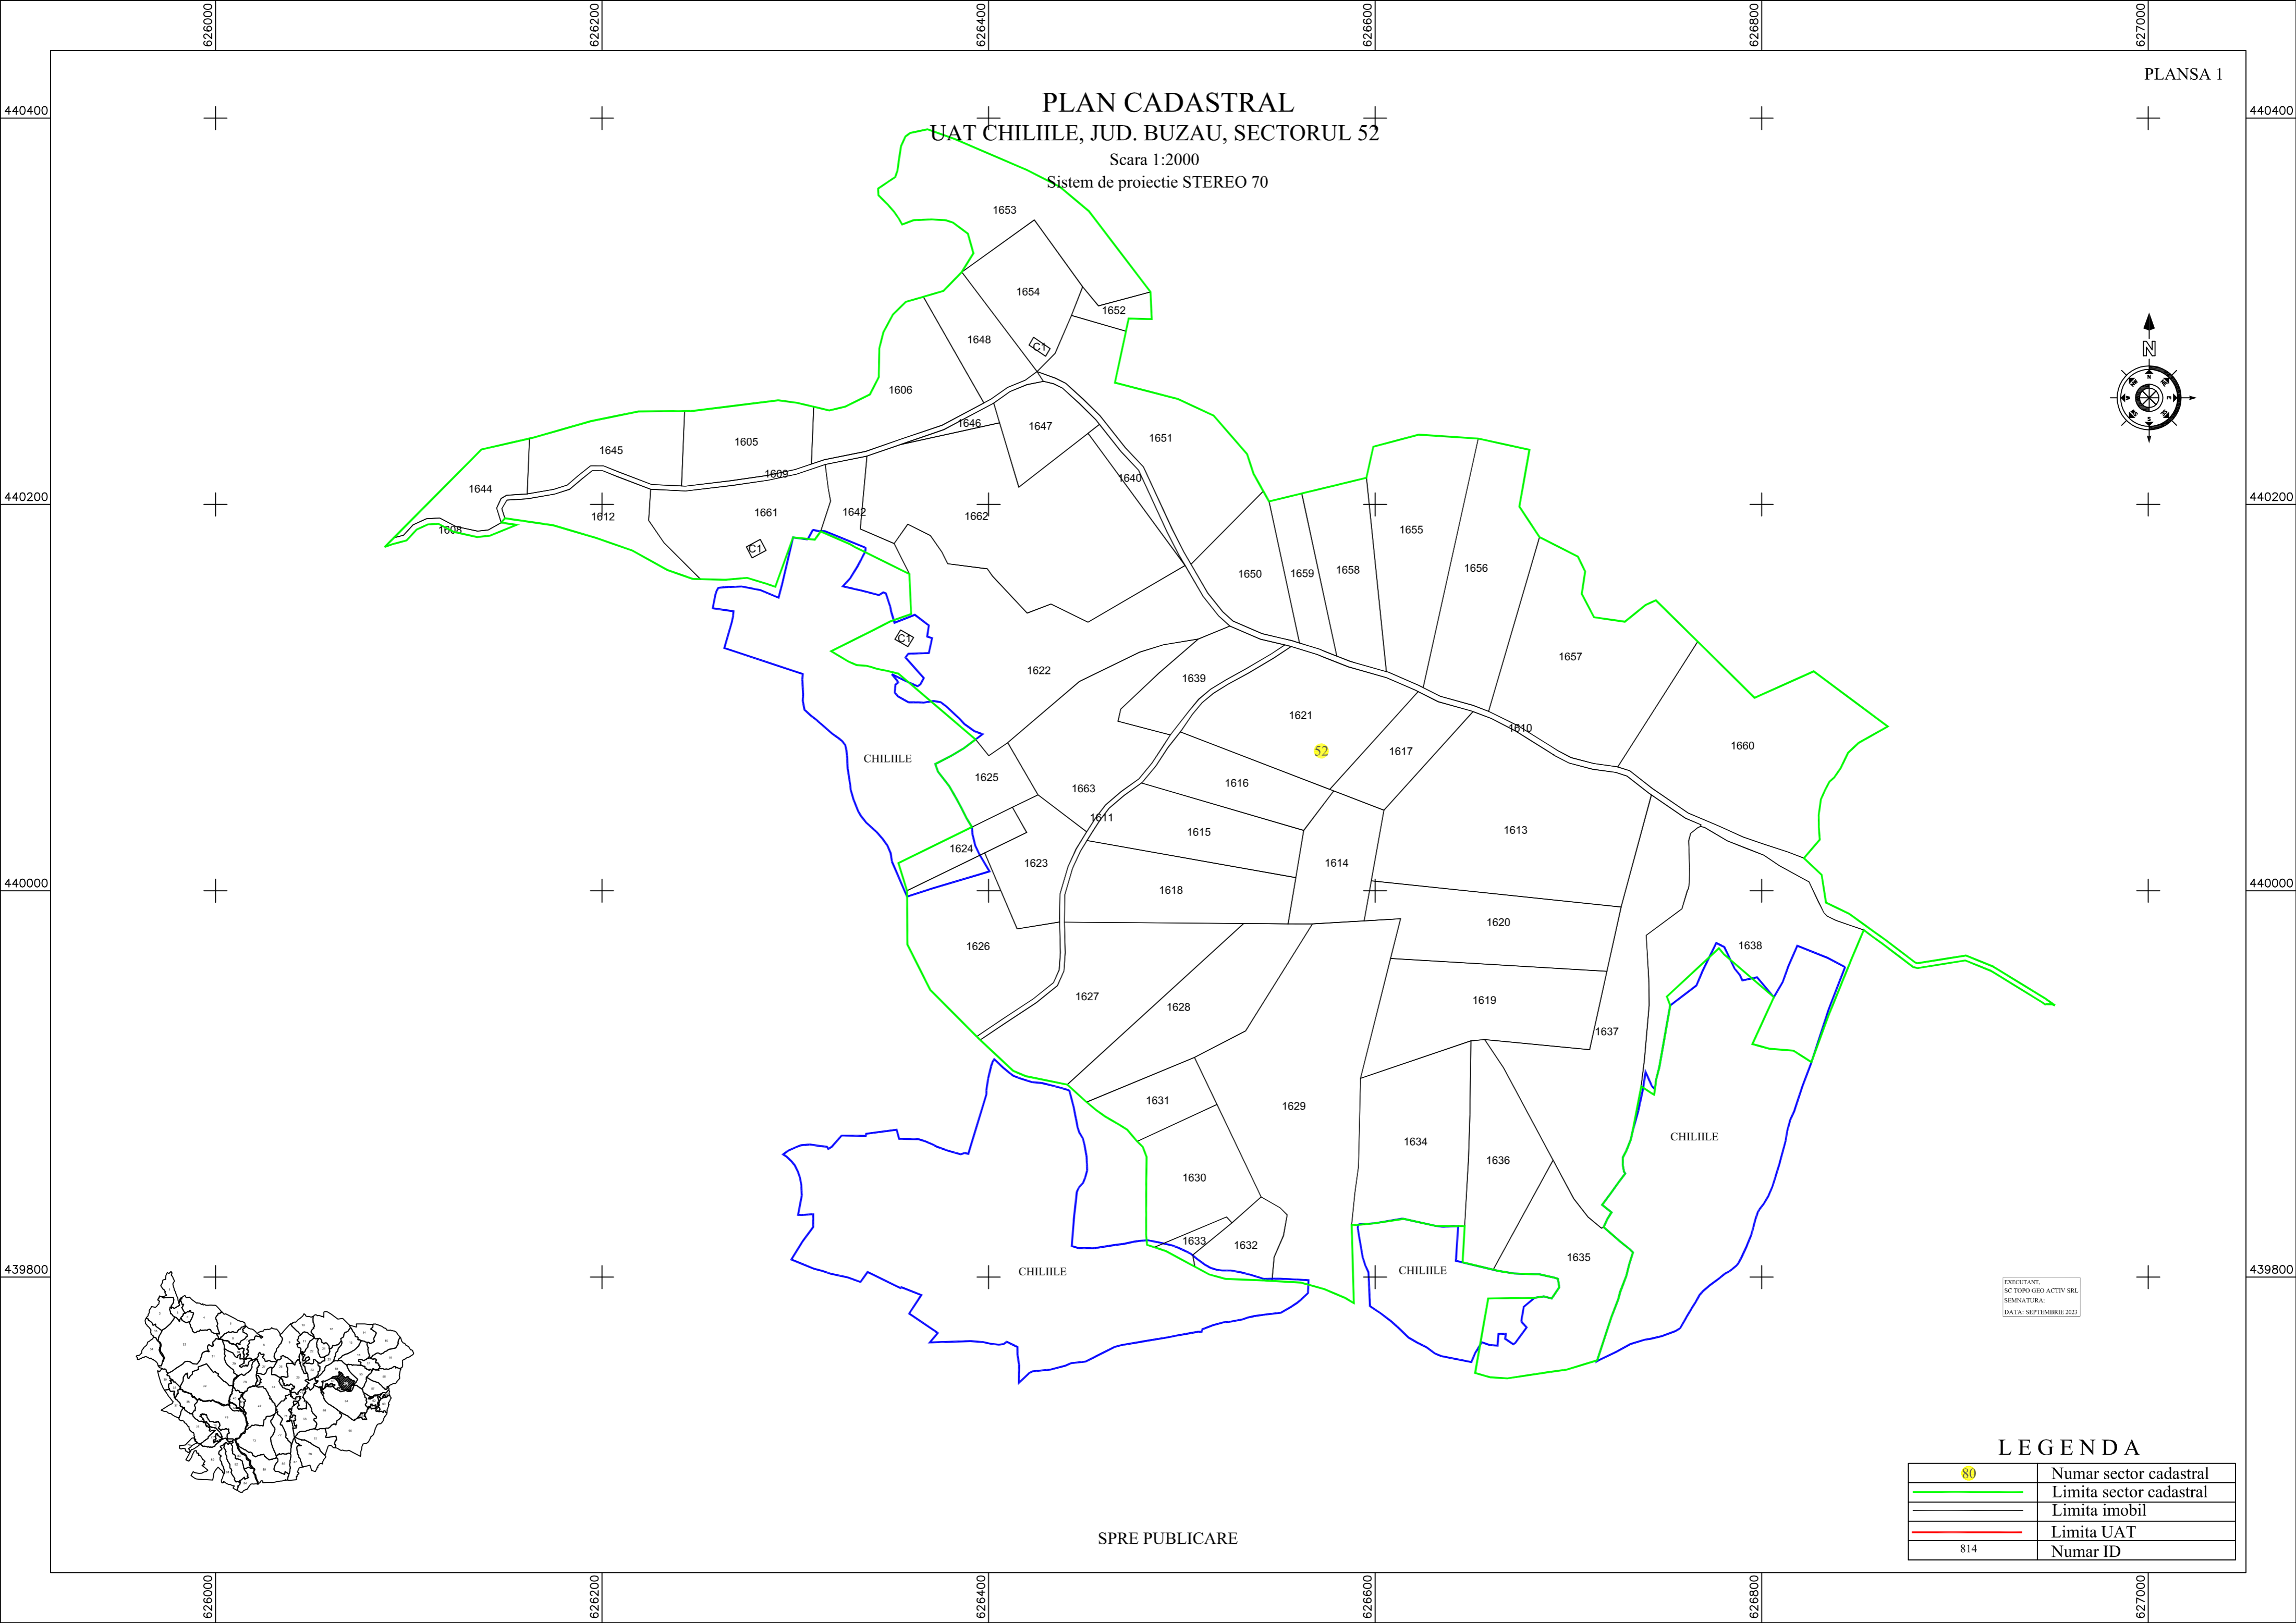

PLAN CADASTRAL
UAT CHILILILE, JUD. BUZĂU, SECTORUL 52
Scara 1:2000
Sistem de proiectie STEREO 70

EXECUTANT:
SC TOPOGRAFICĂ ACTIV SRL
SEMĂNĂTURĂ:
DATA: SEPTEMBRIE 2023

LEGENDA

	Numar sector cadastral
	Limita sector cadastral
	Limita imobil
	Limita UAT
814	Numar ID