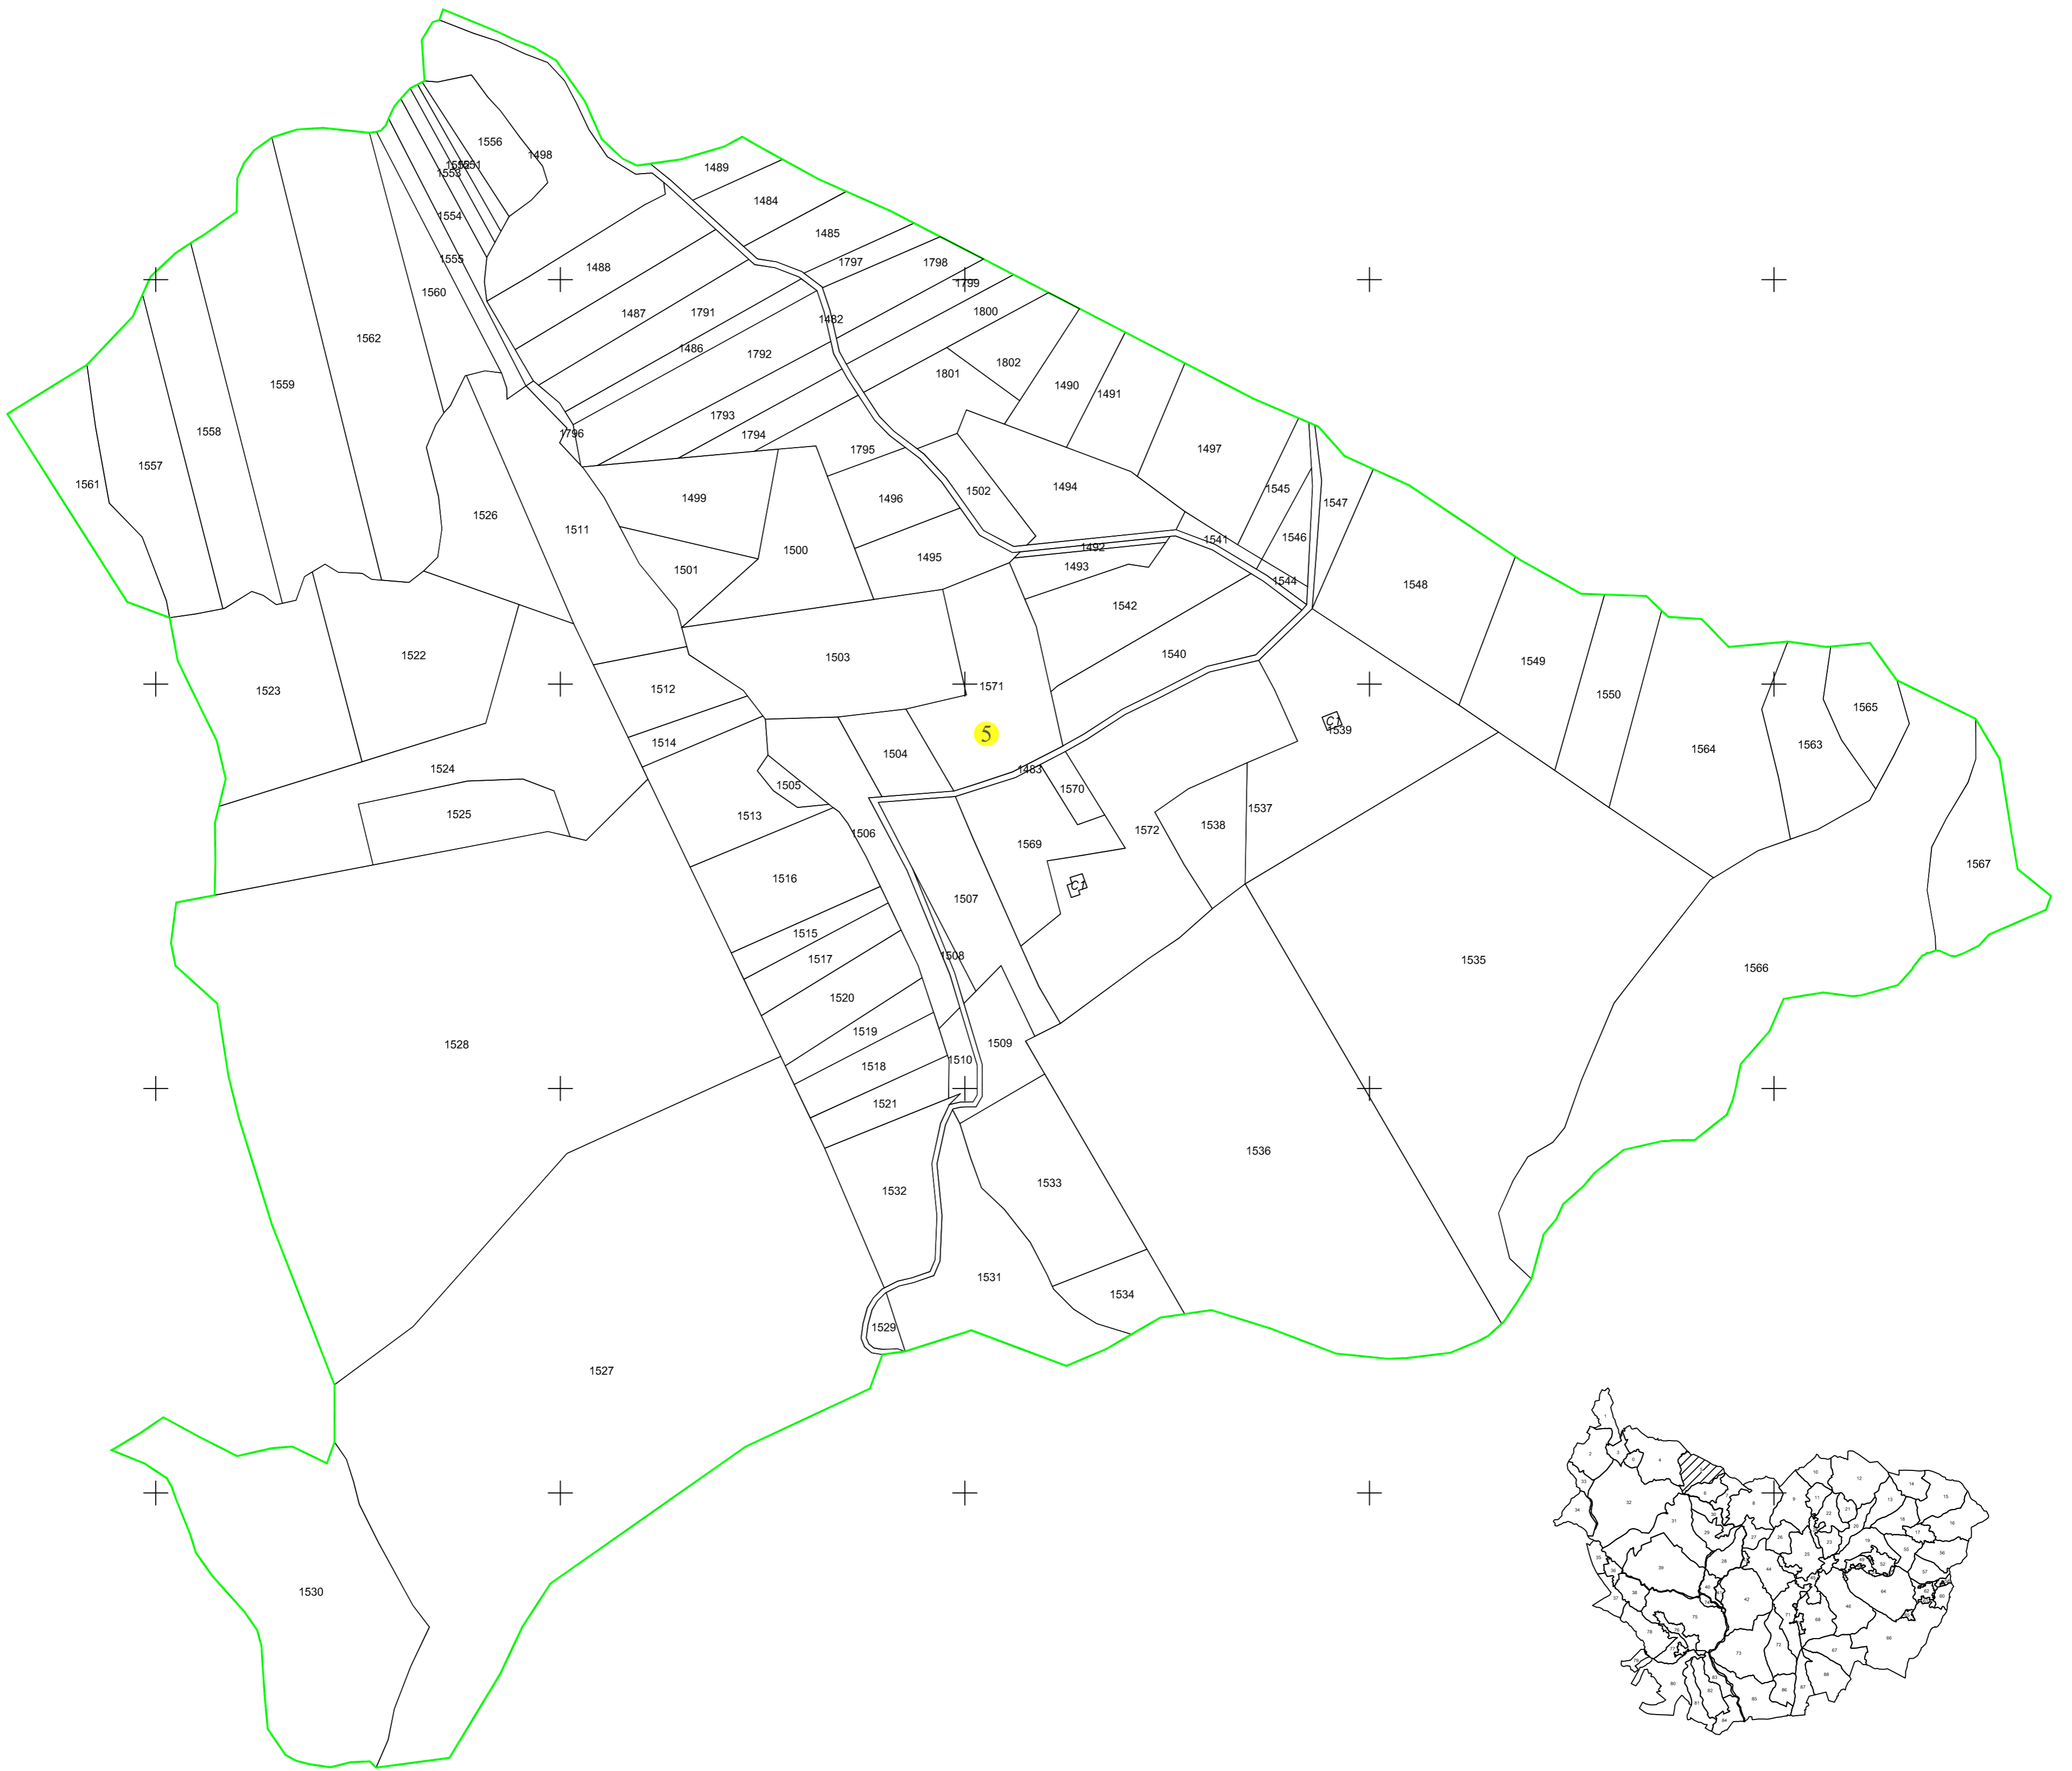

PLAN CADASTRAL

UAT CHILIILE, JUD. BUZĂU, SECTORUL 5

Scara 1:2000
Sistem de proiectie STEREO 70

EXECUTANT:
SC TOPO GEO ACTIV SRL
SEMNAȚURA:
DATA: SEPTEMBRIE 2023

LEGENDA

20	Numar sector cadastral
— (green line)	Limita sector cadastral
— (black line)	Limita imobil
— (red line)	Limita UAT
1185	Numar ID