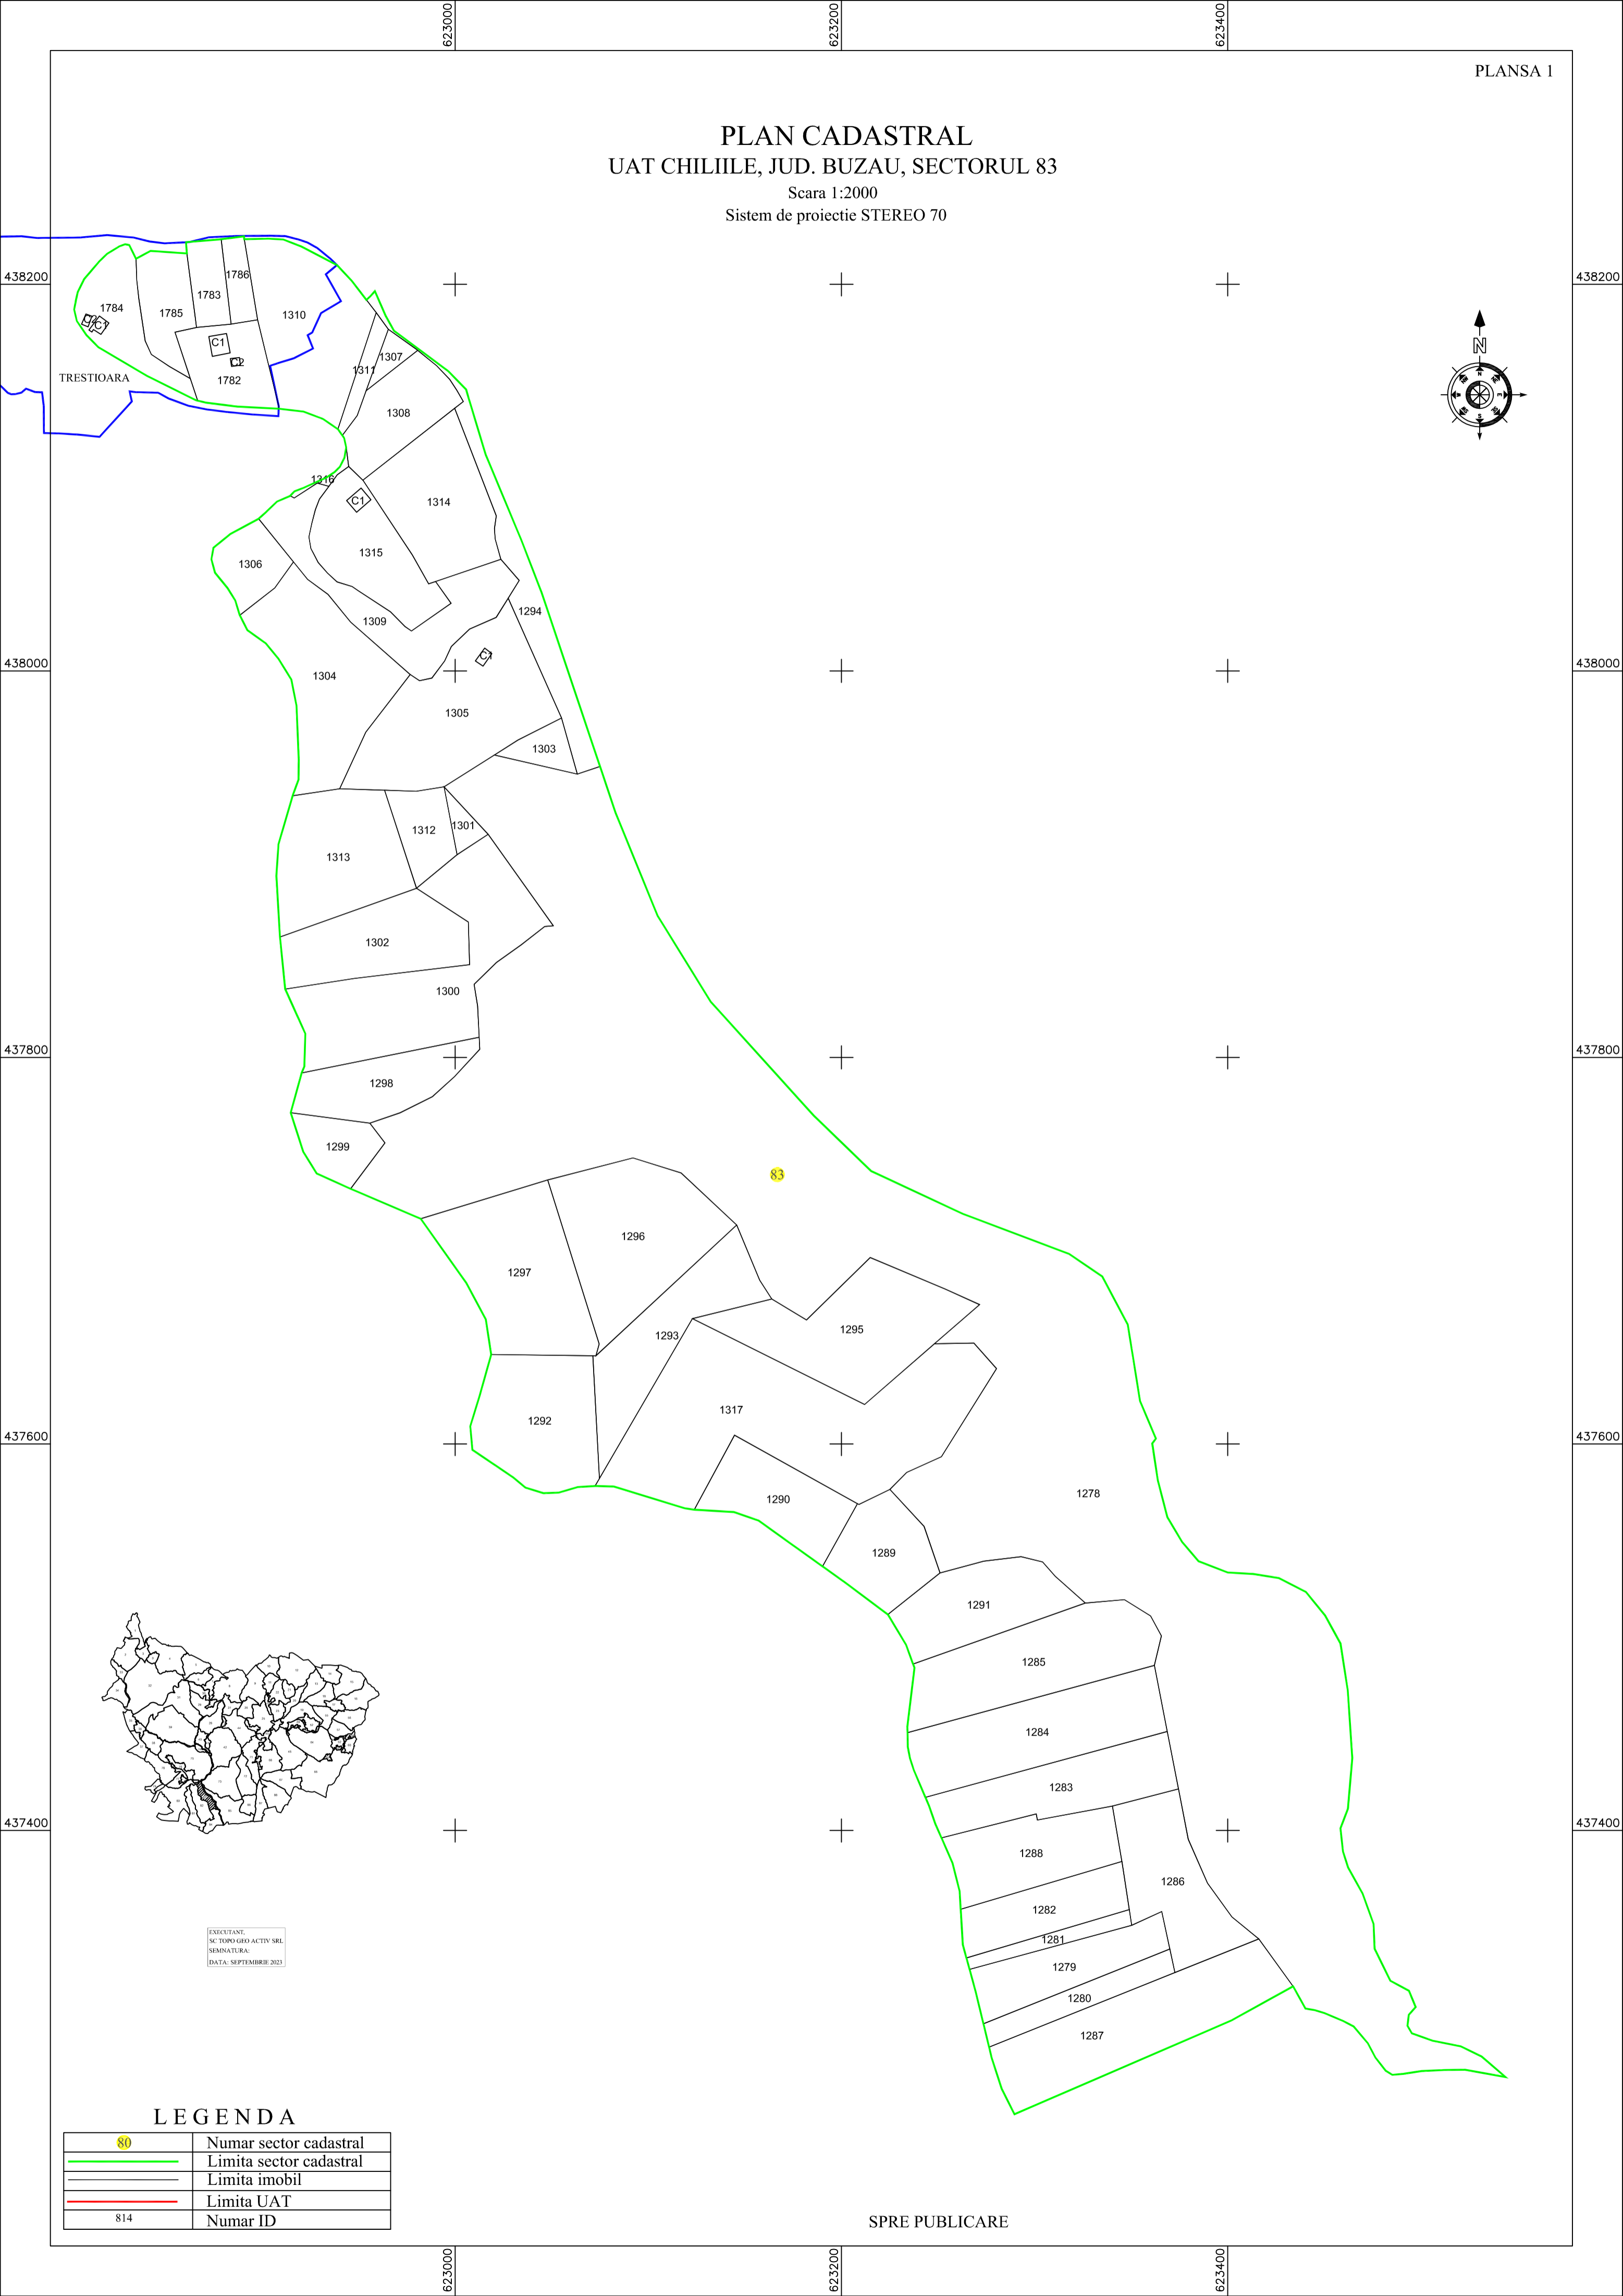

PLAN CADASTRAL

UAT CHILIILE, JUD. BUZAU, SECTORUL 83

Scara 1:2000
Sistem de proiectie STEREO 70

TRESTIOARA