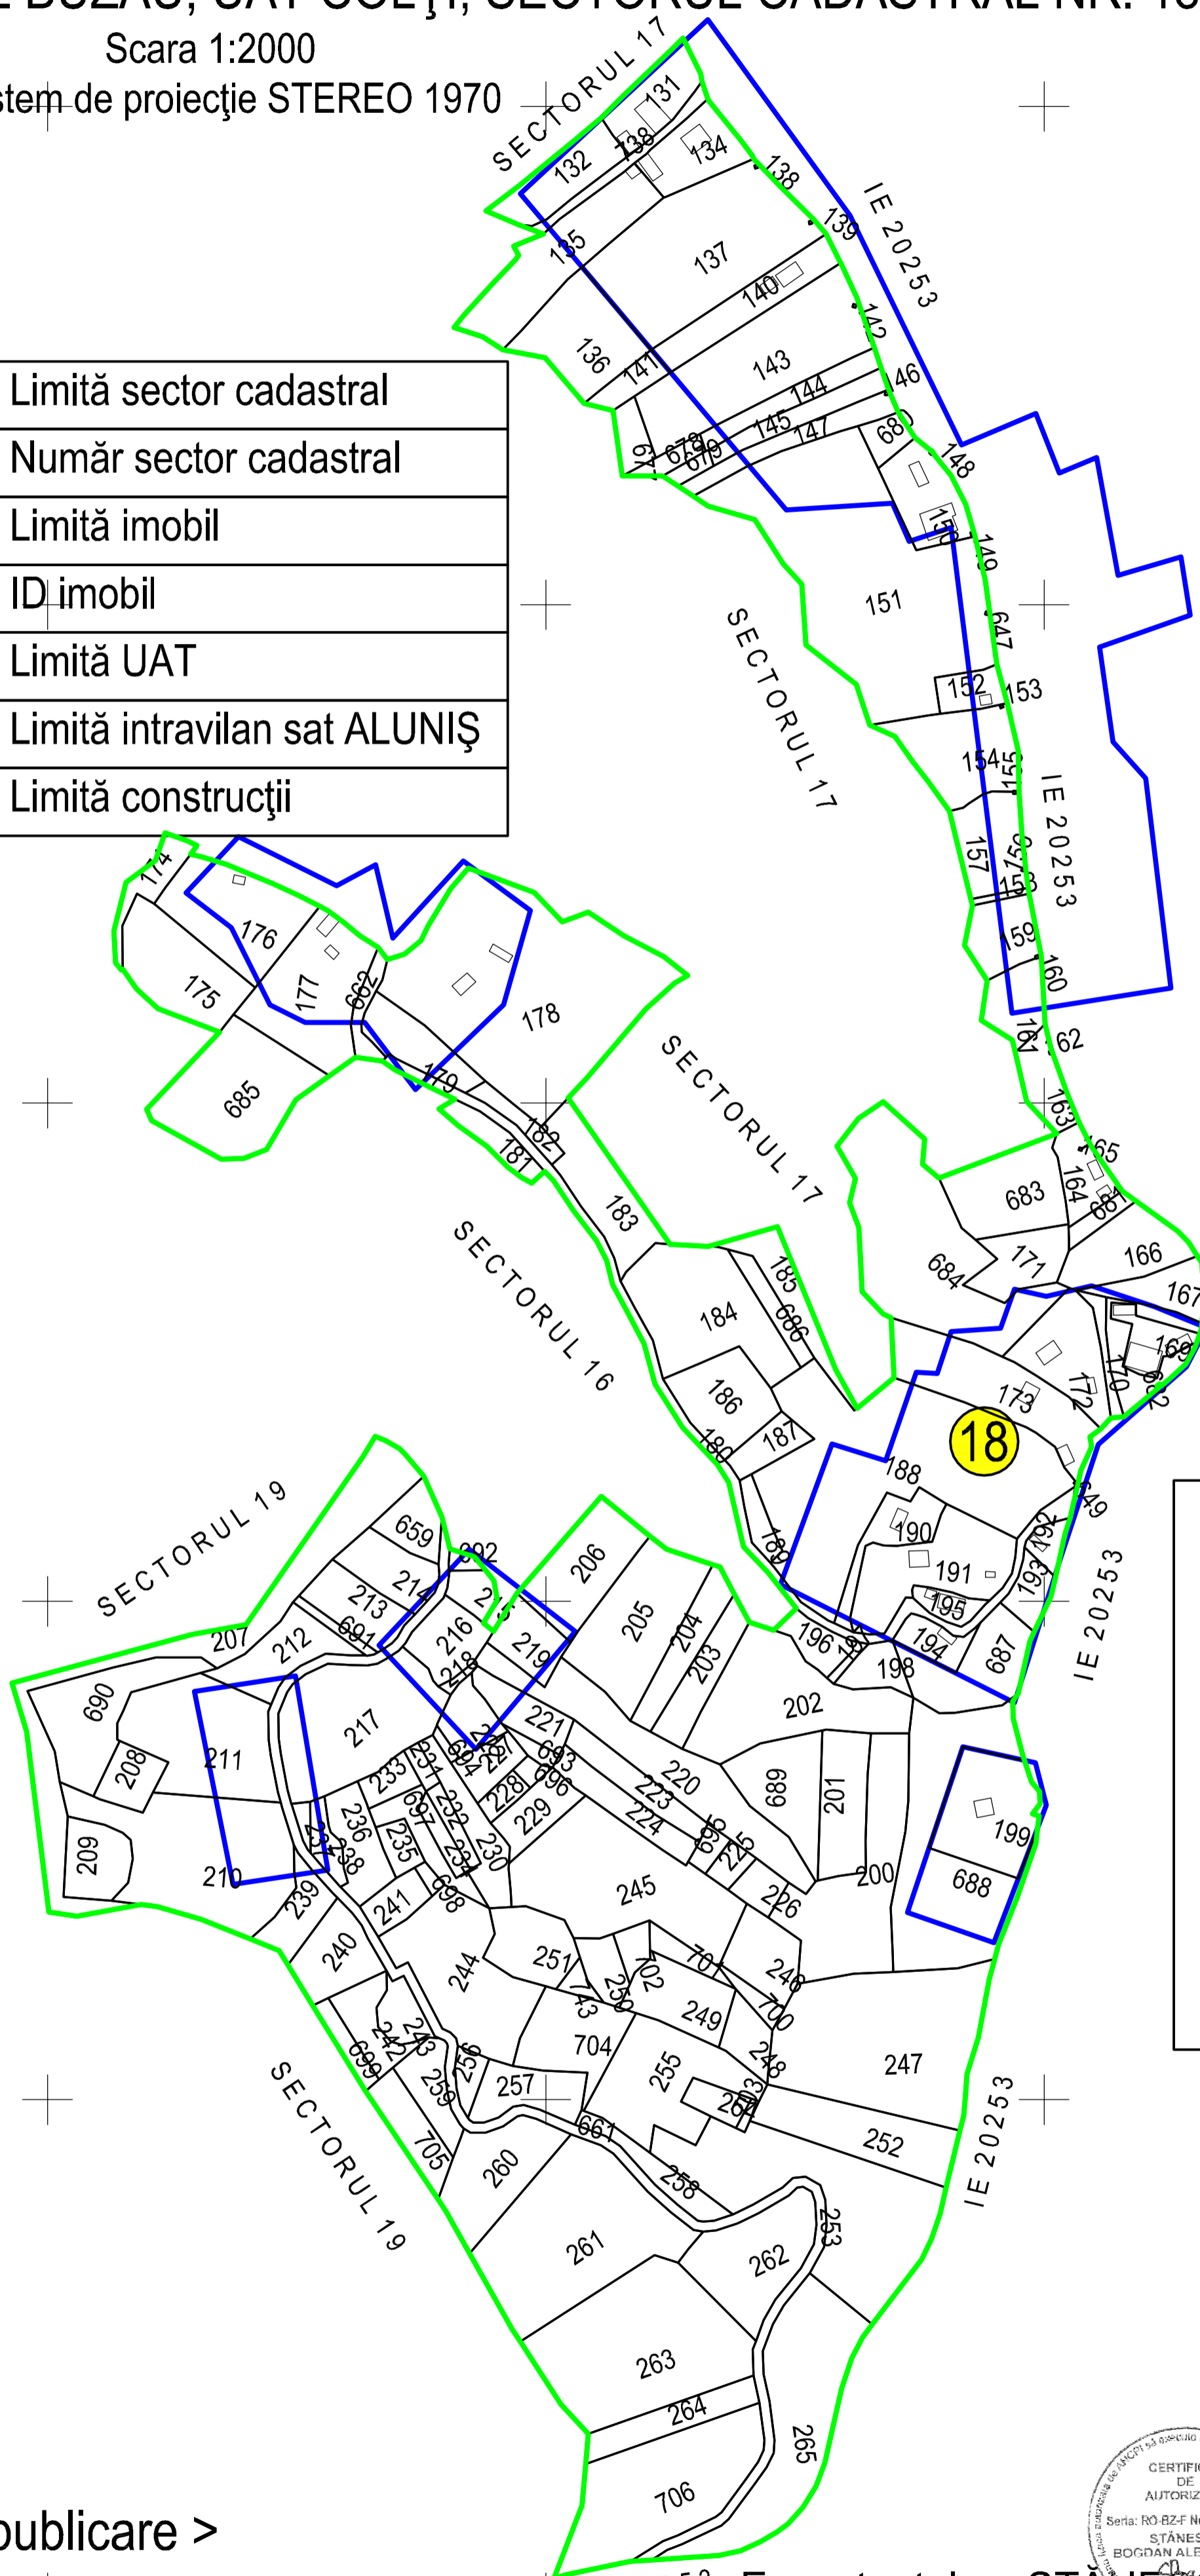

PLAN CADASTRAL

JUDEȚUL BUZĂU, UAT COLȚI, SECTORUL CADASTRAL NR. 18

Scara 1:2000

Sistem de proiecție STEREO 1970

Legendă:

	Limită sector cadastral
	Număr sector cadastral
	Limită imobil
	ID imobil
	Limită UAT
	Limită intravilan sat ALUNIȘ
	Limită construcții

Schiță cu dispunerea sectorului:

< Spre publicare >

Executant: ing. STĂNESCU BOGDAN ALEXANDRU

Data: 29.07.2022