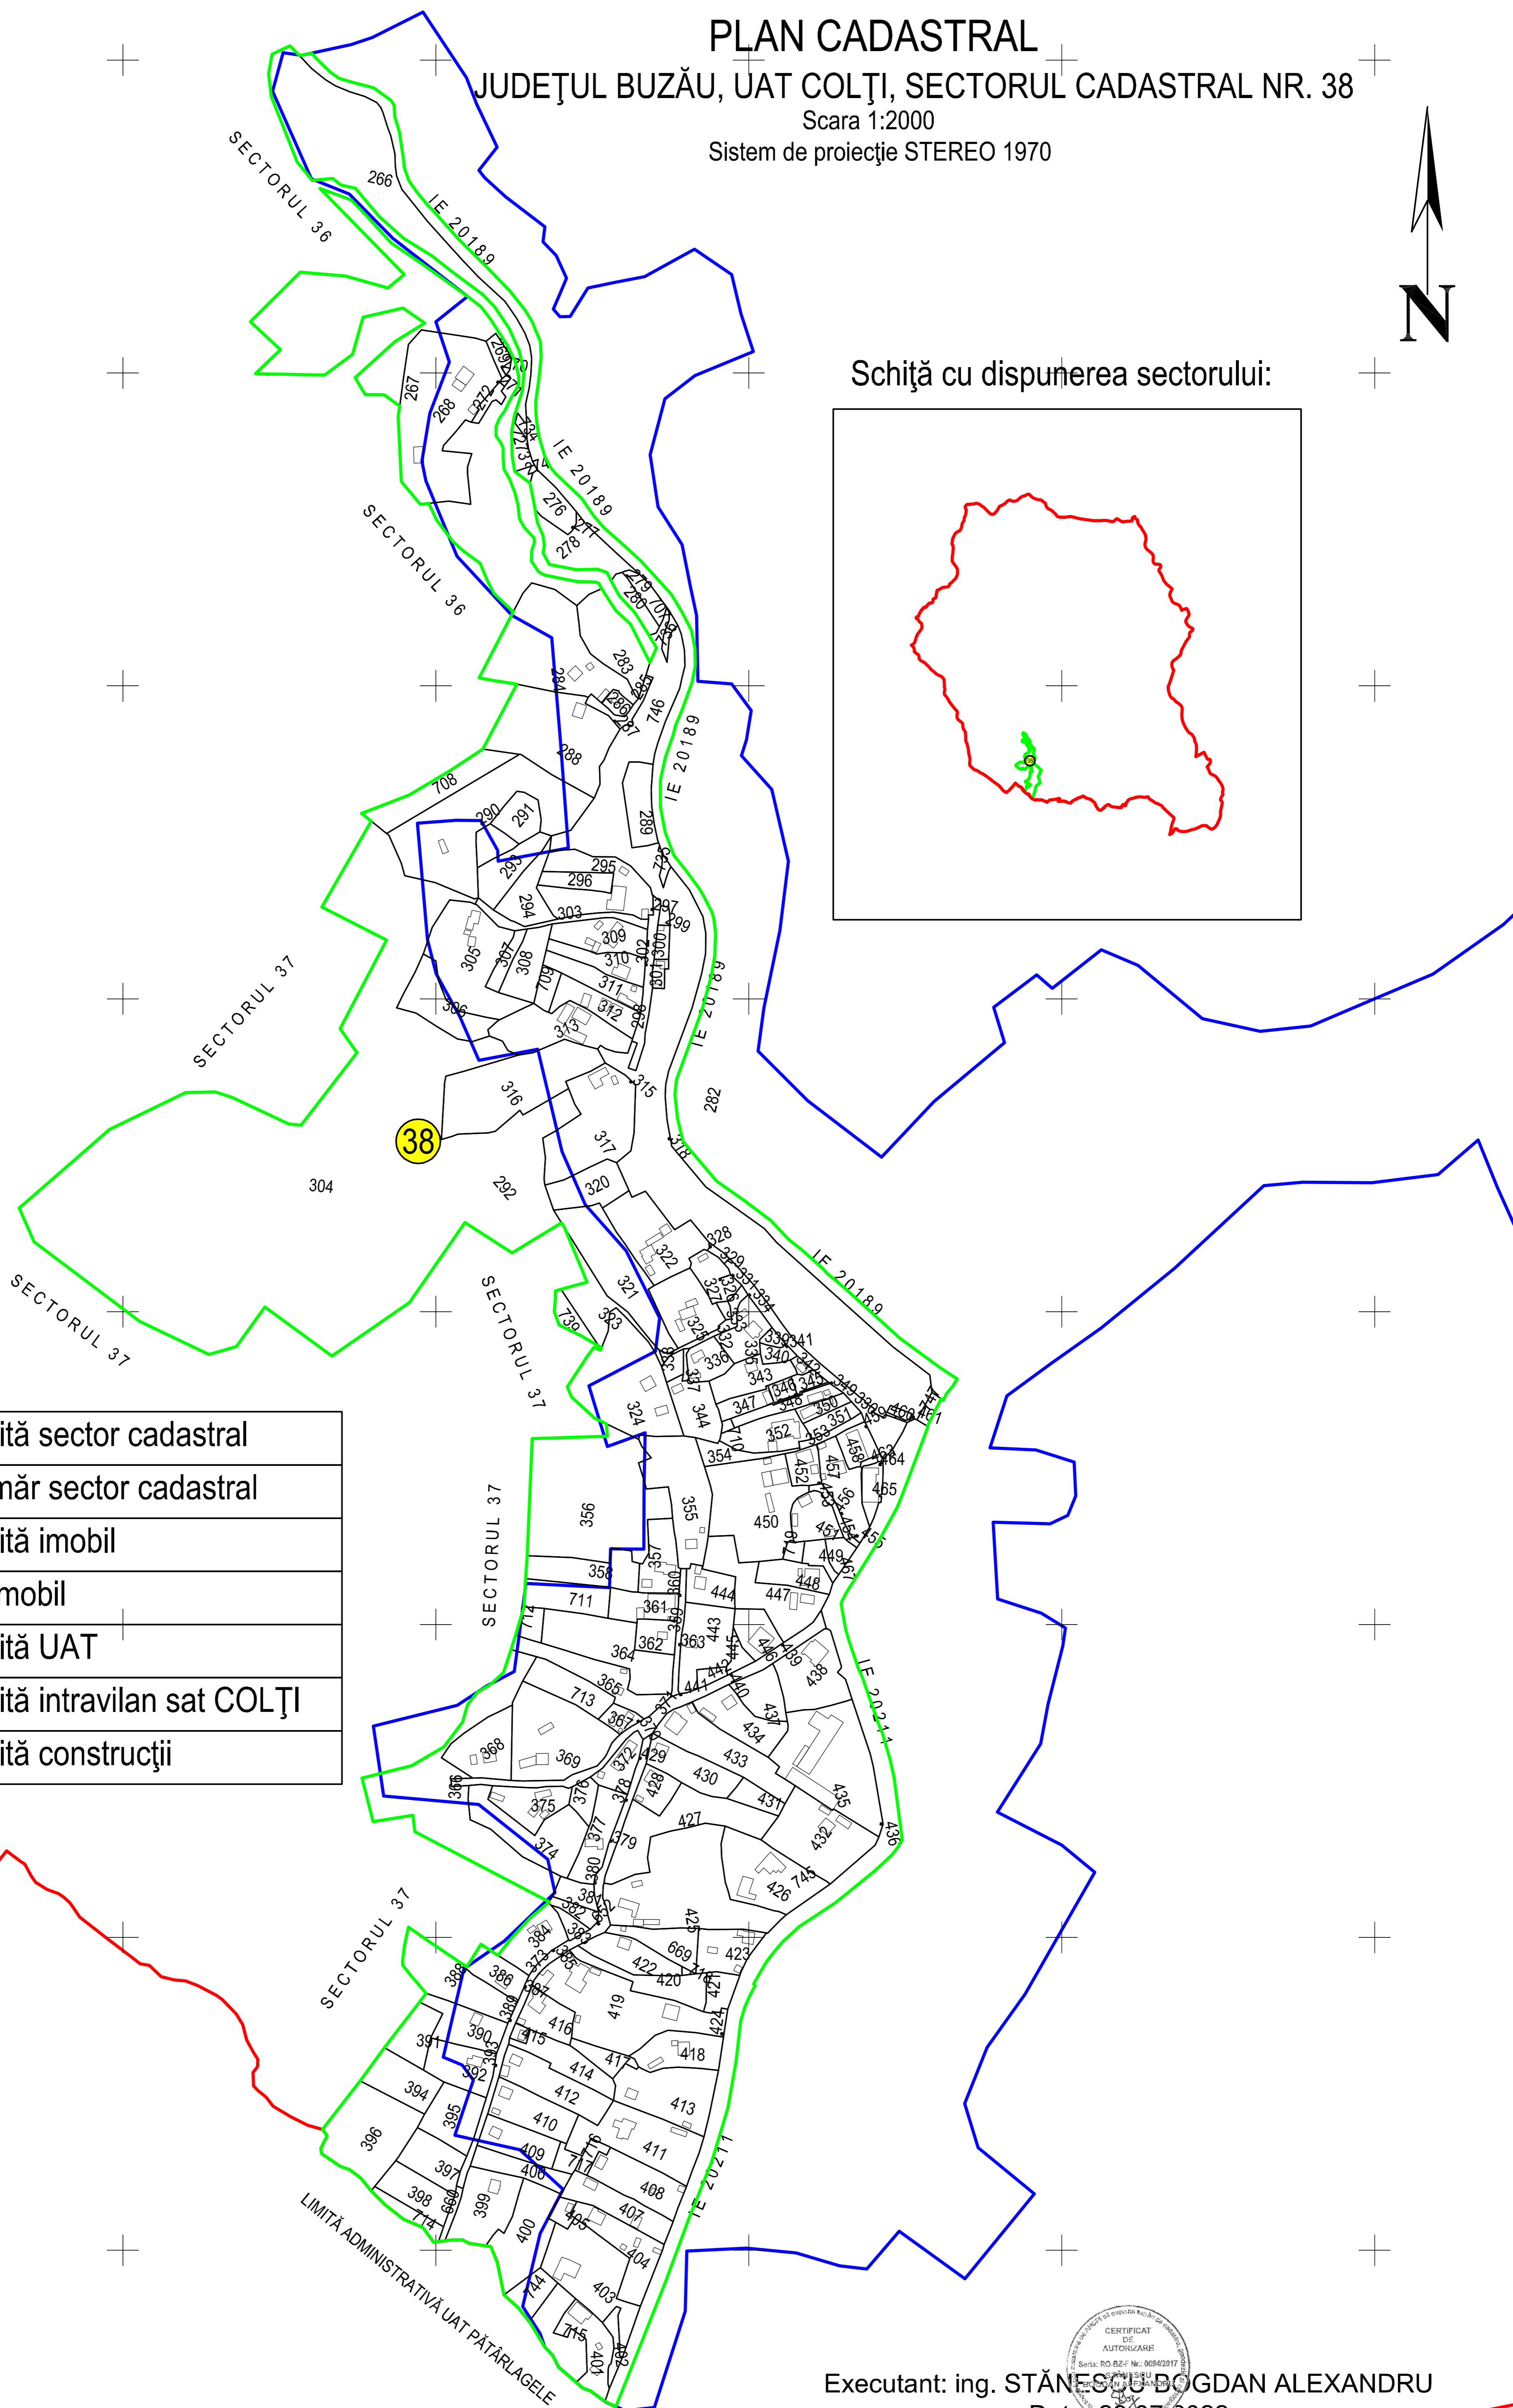

PLAN CADASTRAL

JUDEȚUL BUZĂU, UAT COLȚI, SECTORUL CADASTRAL NR. 38

Scara 1:2000
Sistem de proiecție STEREO 1970

Schiță cu dispunerea sectorului:

Legendă:

	Limită sector cadastral
	Număr sector cadastral
	Limită imobil
	ID imobil
	Limită UAT
	Limită intravilan sat COLȚI
	Limită construcții

Executant: ing. STĂNESCU BOGDAN ALEXANDRU
Data: 29.07.2022

< Spre publicare >