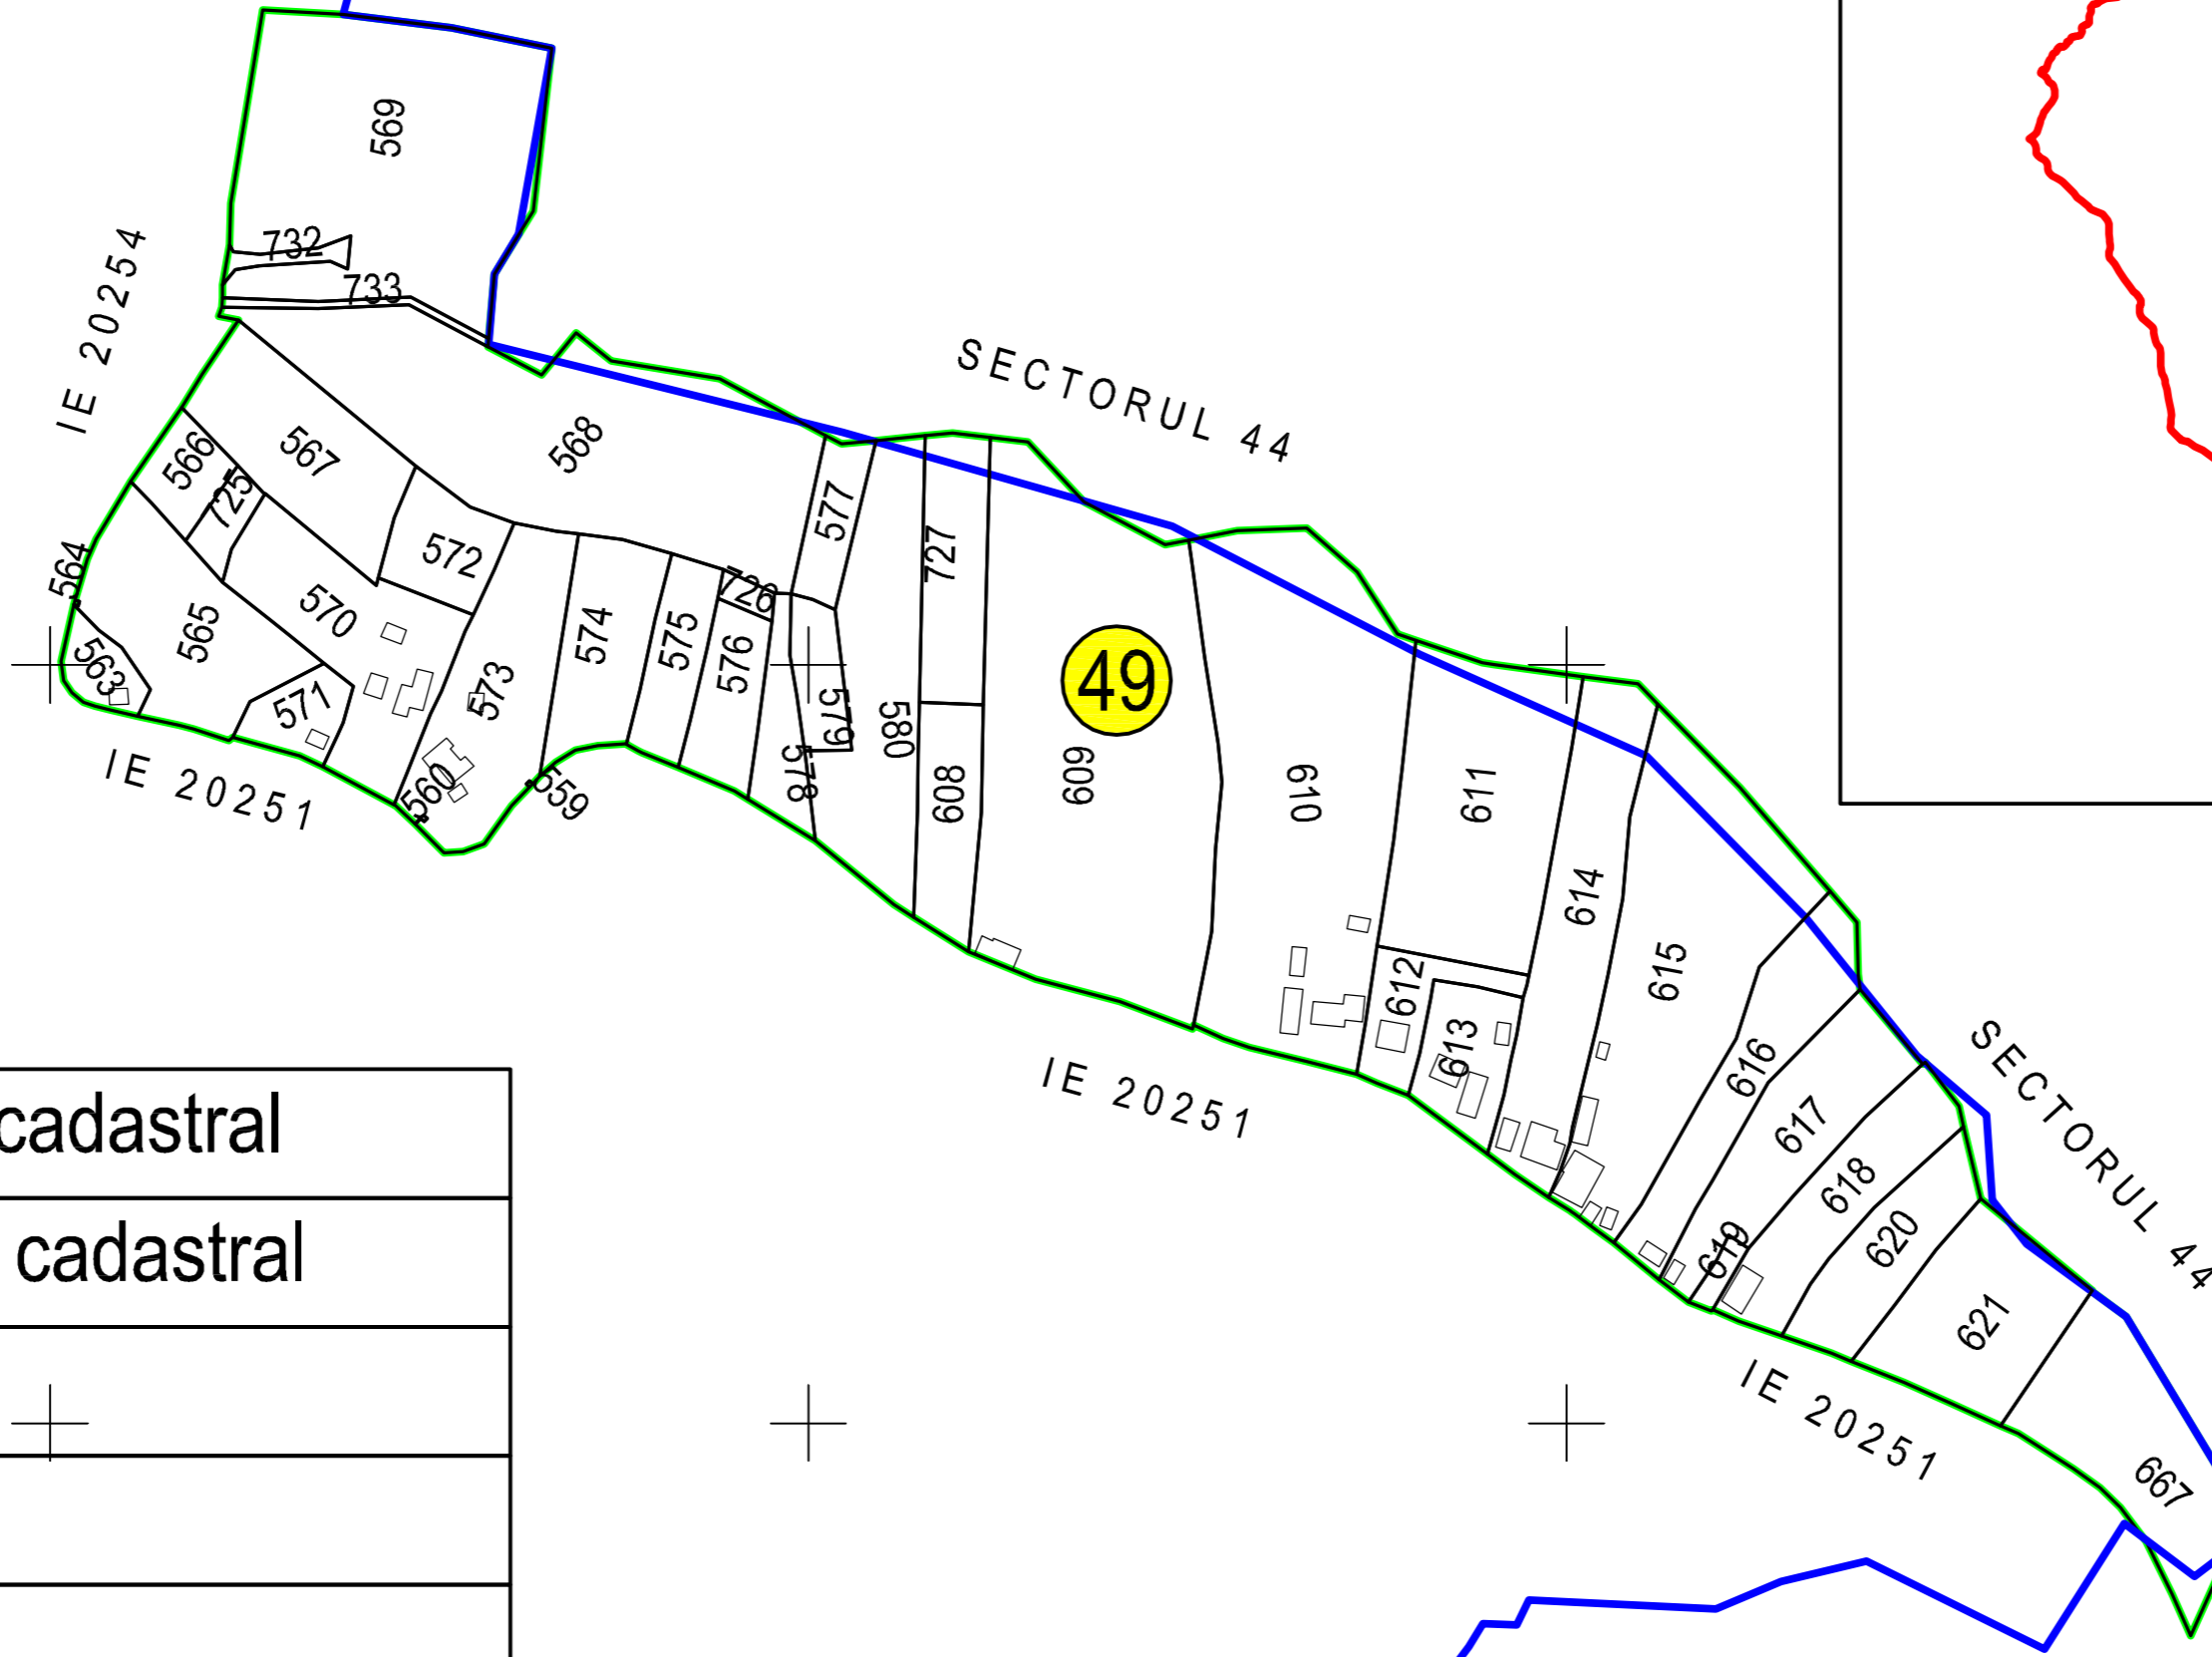

PLAN CADASTRAL

JUDEȚUL BUZĂU, UAT COLȚI, SECTORUL CADASTRAL NR. 49

Scara 1:2000
Sistem de proiecție STEREO 1970

Schiță cu dispunerea sectorului:

SAT COLȚI

Legendă:

	Limită sector cadastral
	Număr sector cadastral
	Limită imobil
611	ID imobil
	Limită UAT
	Limită intravilan
	Limită construcții

< Spre publicare >

Executant: ing. STĂNESCU BOGDAN ALEXANDRU

Data: 29.07.2022