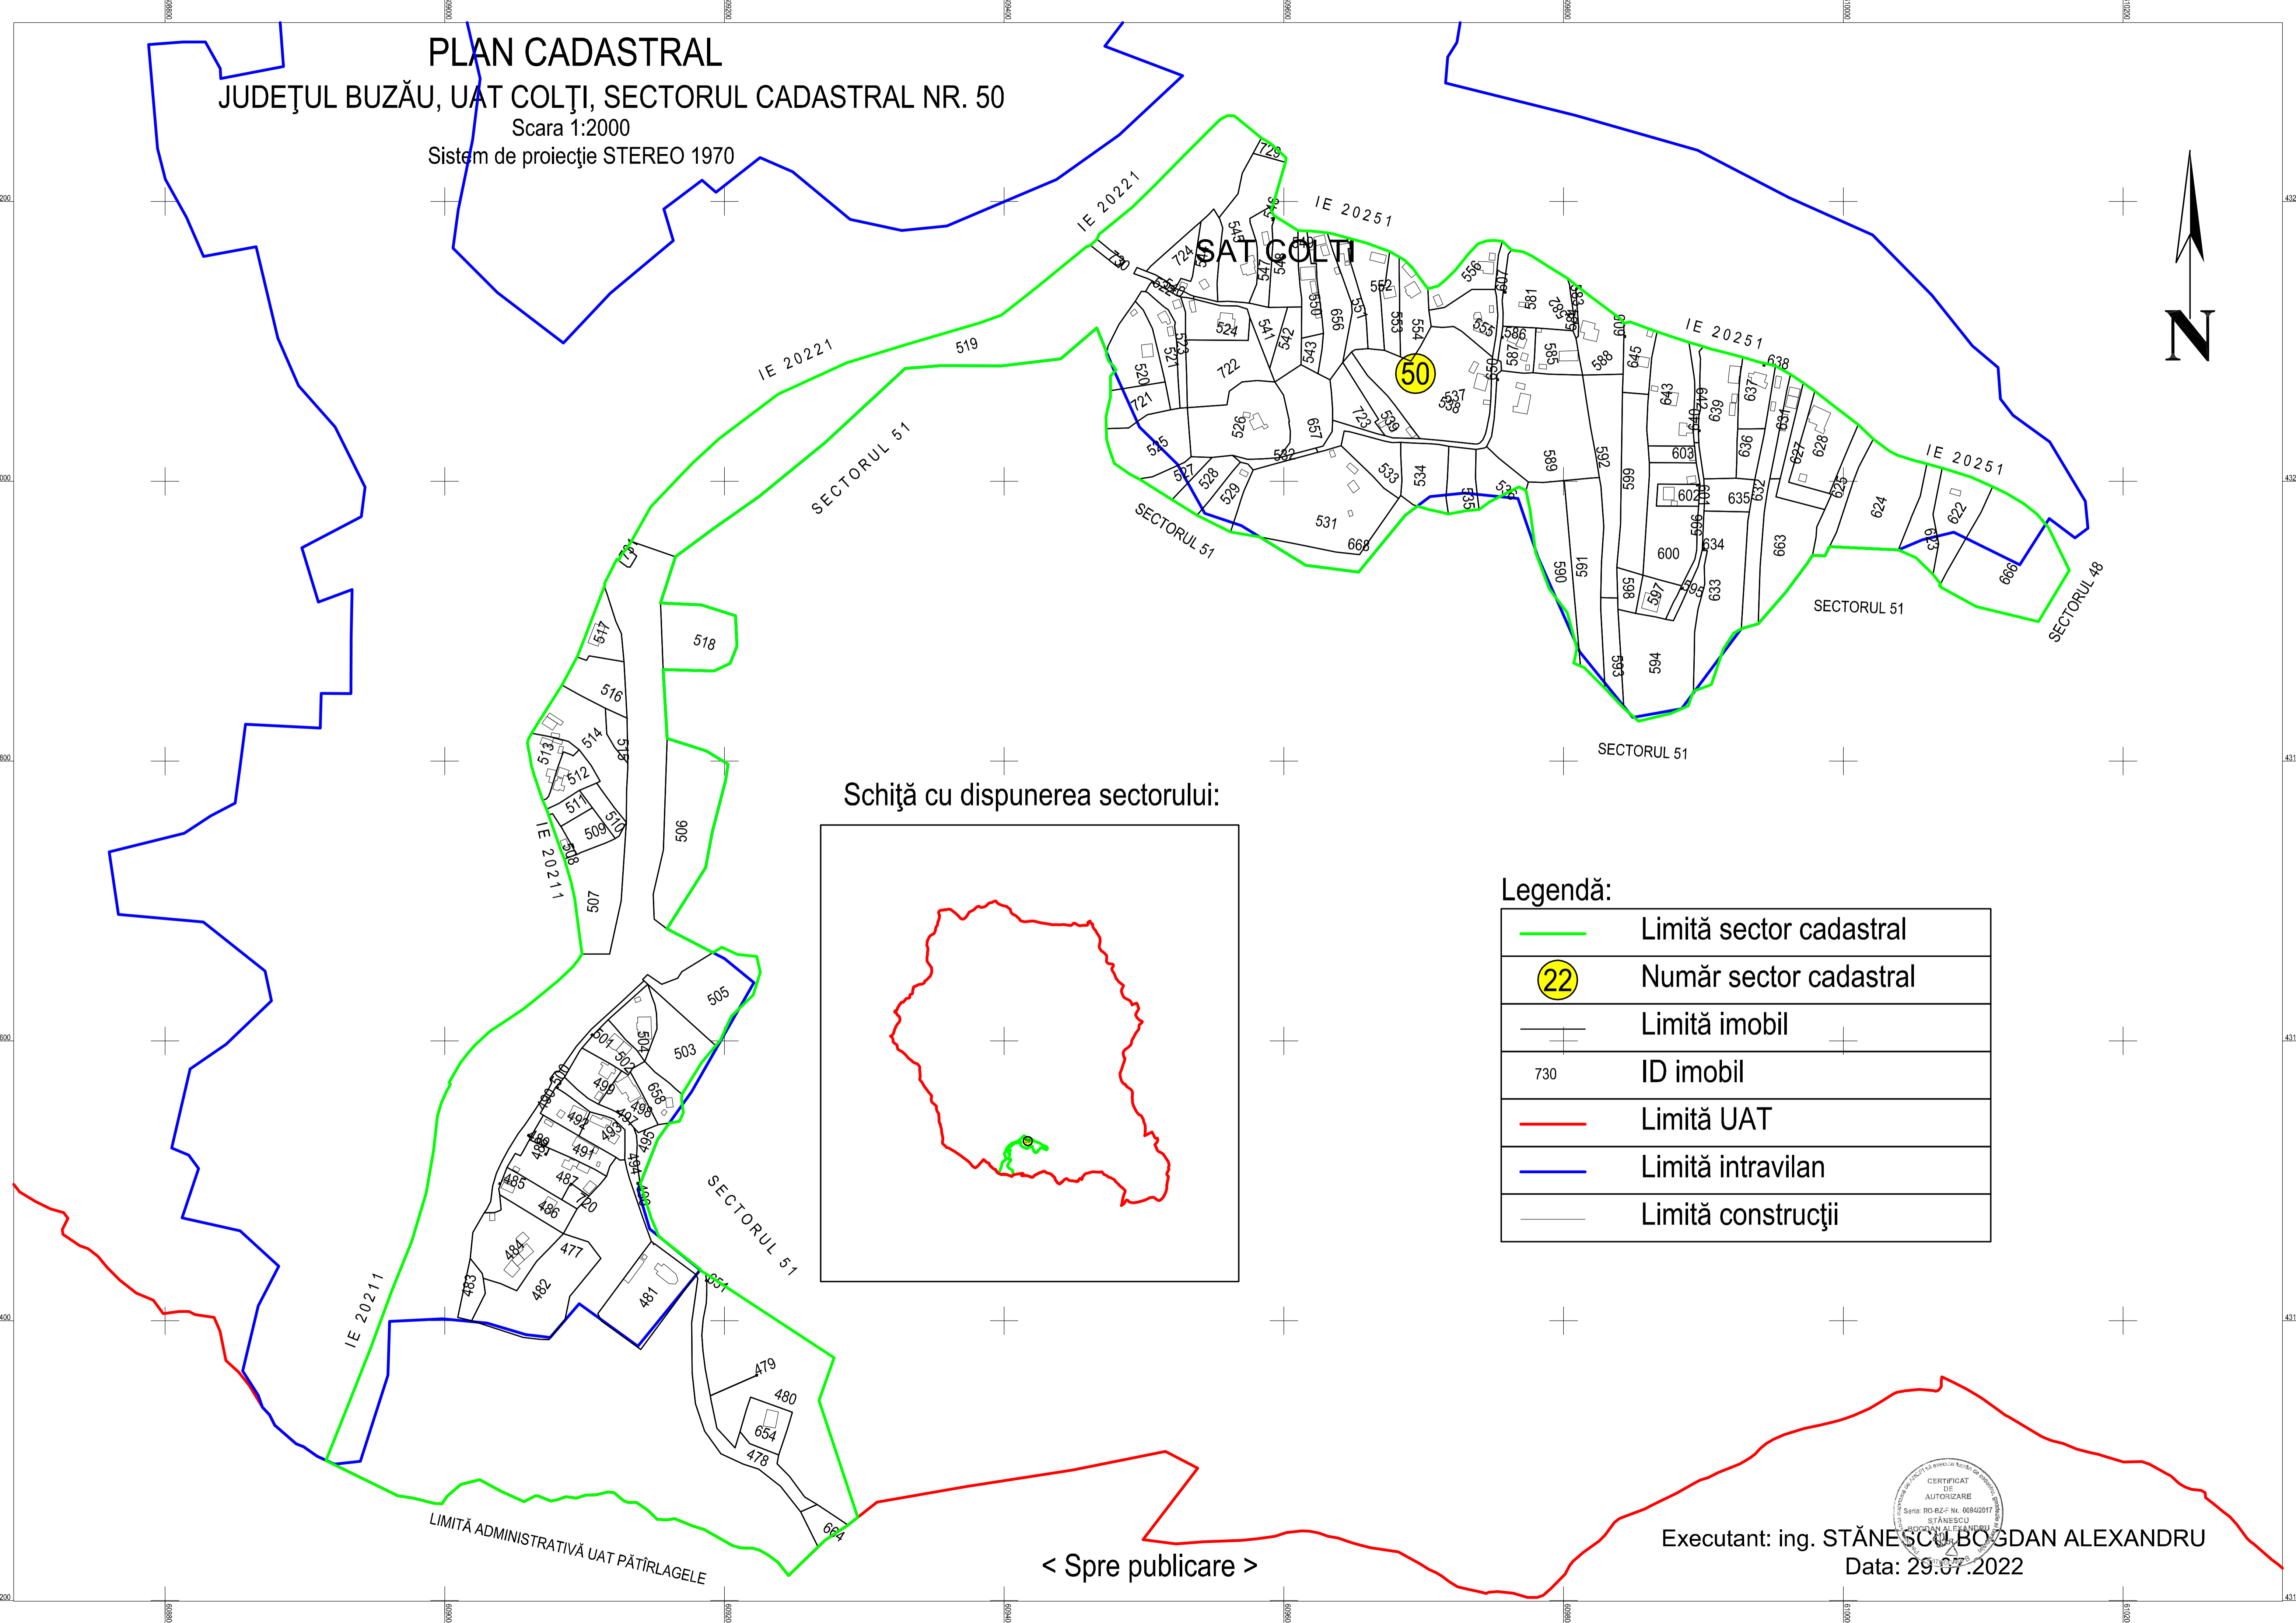

**PLAN CADASTRAL**  
**JUDEȚUL BUZĂU, UAT COLȚI, SECTORUL CADASTRAL NR. 50**  
 Scara 1:2000  
 Sistem de proiecție STEREO 1970

Schiță cu dispunerea sectorului:

**Legendă:**

	Limită sector cadastral
	Număr sector cadastral
	Limită imobil
	ID imobil
	Limită UAT
	Limită intravilan
	Limită construcții

LIMITĂ ADMINISTRATIVĂ UAT PĂTIRLAGELE

< Spre publicare >

Executant: ing. STĂNESCU BOGDAN ALEXANDRU  
 Data: 29.07.2022