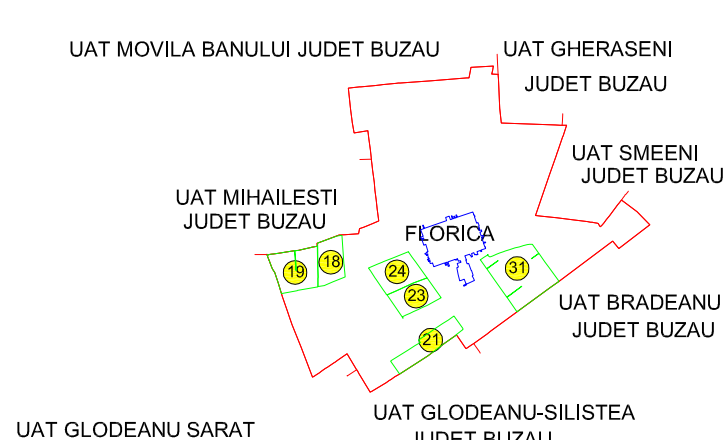

PLAN CADASTRAL

PLANȘA NR. 2

UAT FLORICA, JUDEȚUL BUZĂU, SECTORUL CADASTRAL 18, 19

Scara 1:2000

Executant,
SC TOPO FLOREA SRL
Data : 06.03.2022

Schiță dispunere sectoare

Schema cu dispunerea planșelor

LEGENDA

	Număr sector cadastral		Limită sector cadastral
	Număr tarla		Limită imobil
	Limită UAT		ID

Spre publicare