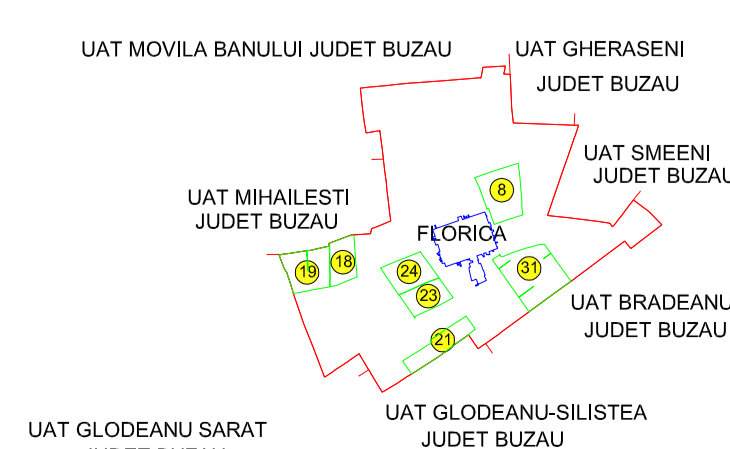

PLAN CADASTRAL

UAT FLORICA, JUDEȚUL BUZĂU, SECTORUL CADASTRAL 19

PLANȘA NR. 1

Scara 1:2000

Schiță dispunere sectoare

Schema cu dispunerea planșelor

LEGENDA

<ul style="list-style-type: none"> Număr sector cadastral Număr tarla Limită UAT 	<ul style="list-style-type: none"> Limită sector cadastral Limită imobil <li style="text-align: center;">25 <li style="text-align: center;">ID 	
---	--	--