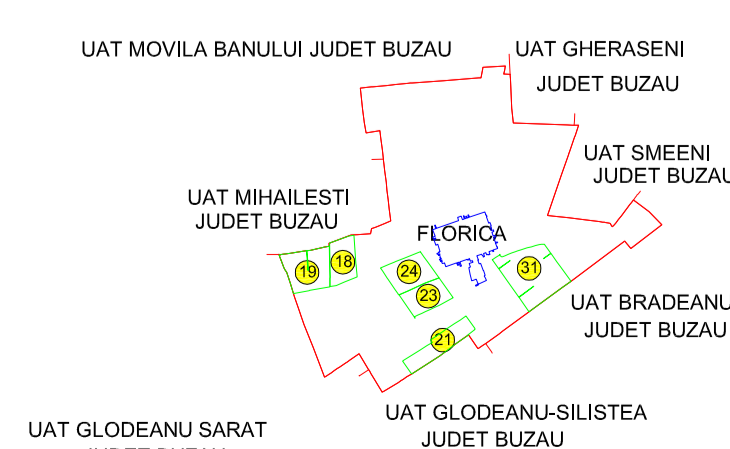

PLAN CADASTRAL

PLANȘA NR. 7

UAT FLORICA, JUDEȚUL BUZĂU, SECTORUL CADASTRAL 21

Scara 1:2000

Executant,
SC TOPO FLOREA SRL
Data : 06.03.2022

Schiță dispunere sectoare

Schema cu dispunerea planselor

LEGENDA

	Număr sector cadastral		Limită sector cadastral
	Număr tarla		Limită imobil
	Limită UAT	25	ID

Spre publicare