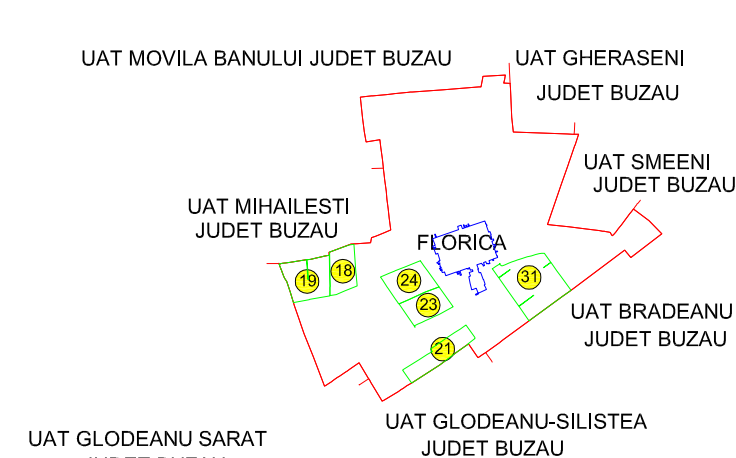

PLAN CADASTRAL

PLANȘA NR. 8

UAT FLORICA, JUDEȚUL BUZĂU, SECTORUL CADASTRAL 21, 33.

Scara 1:2000

Schiță dispunere sectoare

Schema cu dispunerea planselor

Executant,
SC TOPO FLOREA SRL
Data : 06.03.2022

LEGENDA

	Număr sector cadastral		Limită sector cadastral
	Număr tarla		Limită imobil
	Limită UAT	25	ID

Spre publicare