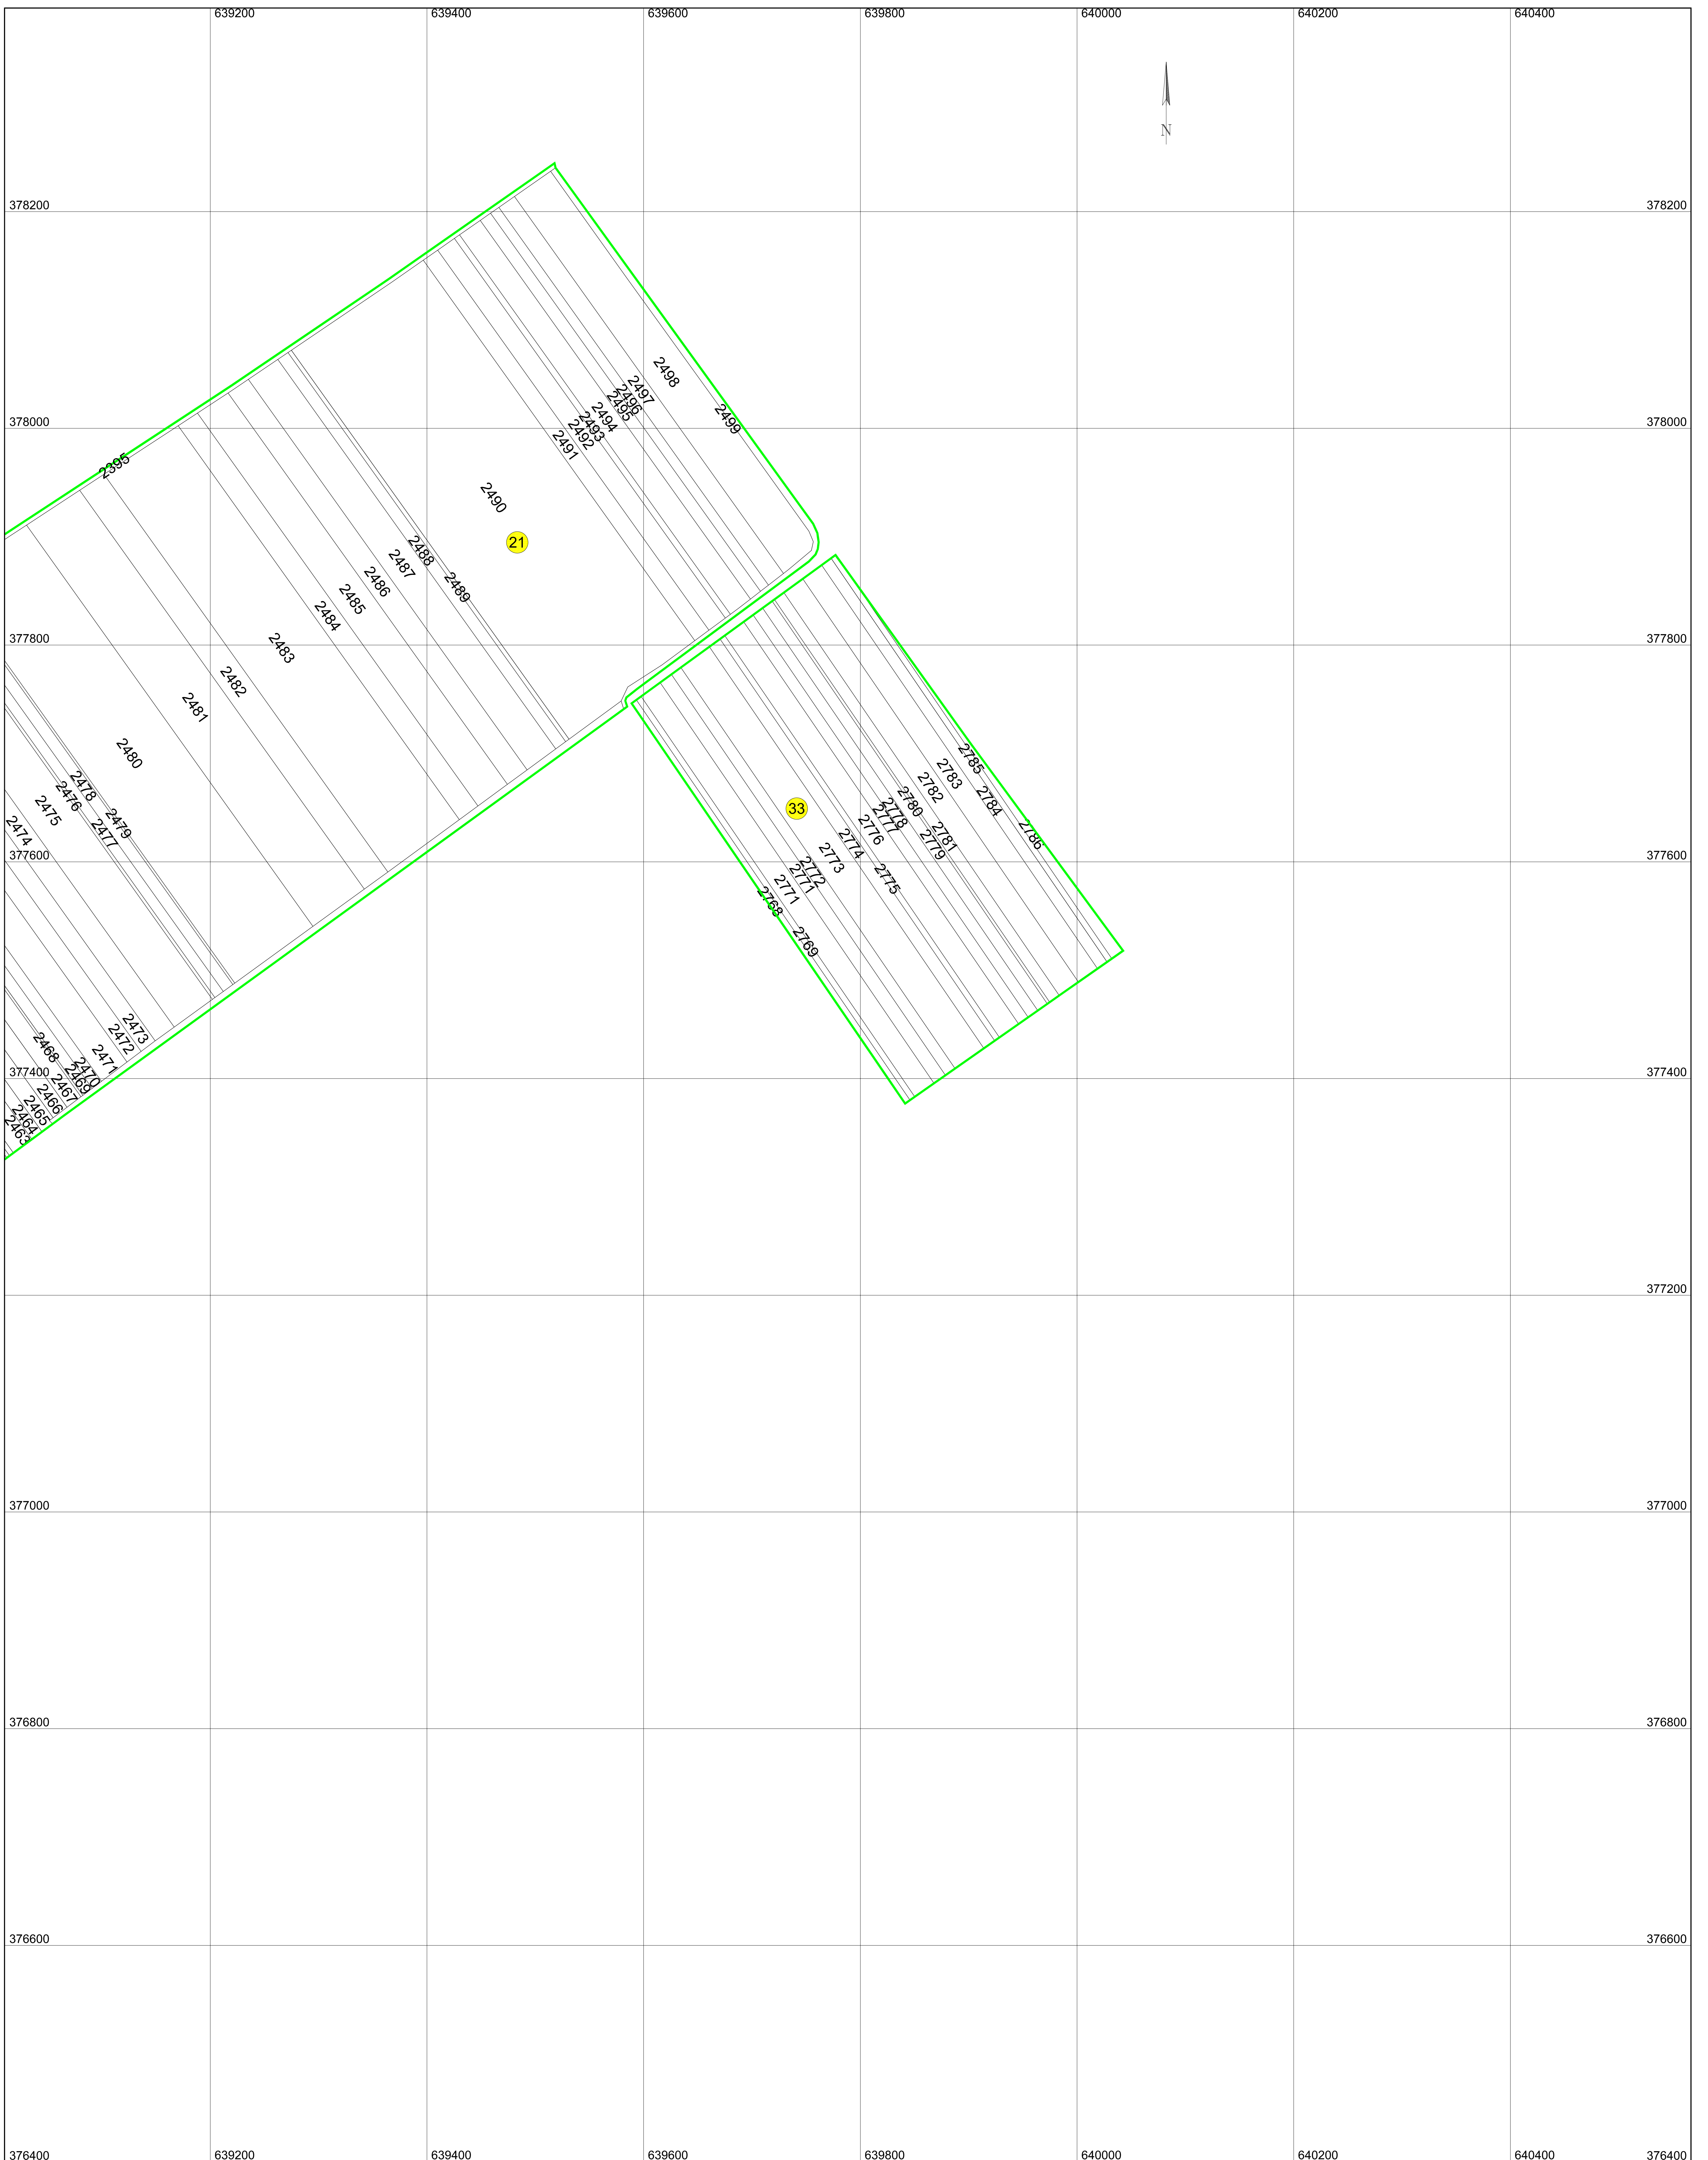

PLAN CADASTRAL

PLANȘA NR. 8

UAT FLORICA, JUDEȚUL BUZĂU, SECTORUL CADASTRAL 21, 33.

Scara 1:2000

Schiță dispunere sectoare

Schema cu dispunerea planselor

Executant,
SC TOPO FLOREA SRL
Data : 06.03.2022

LEGENDA

	Număr sector cadastral		Limită sector cadastral
	Număr tarla		Limită imobil
	Limită UAT	25	ID

Spre publicare