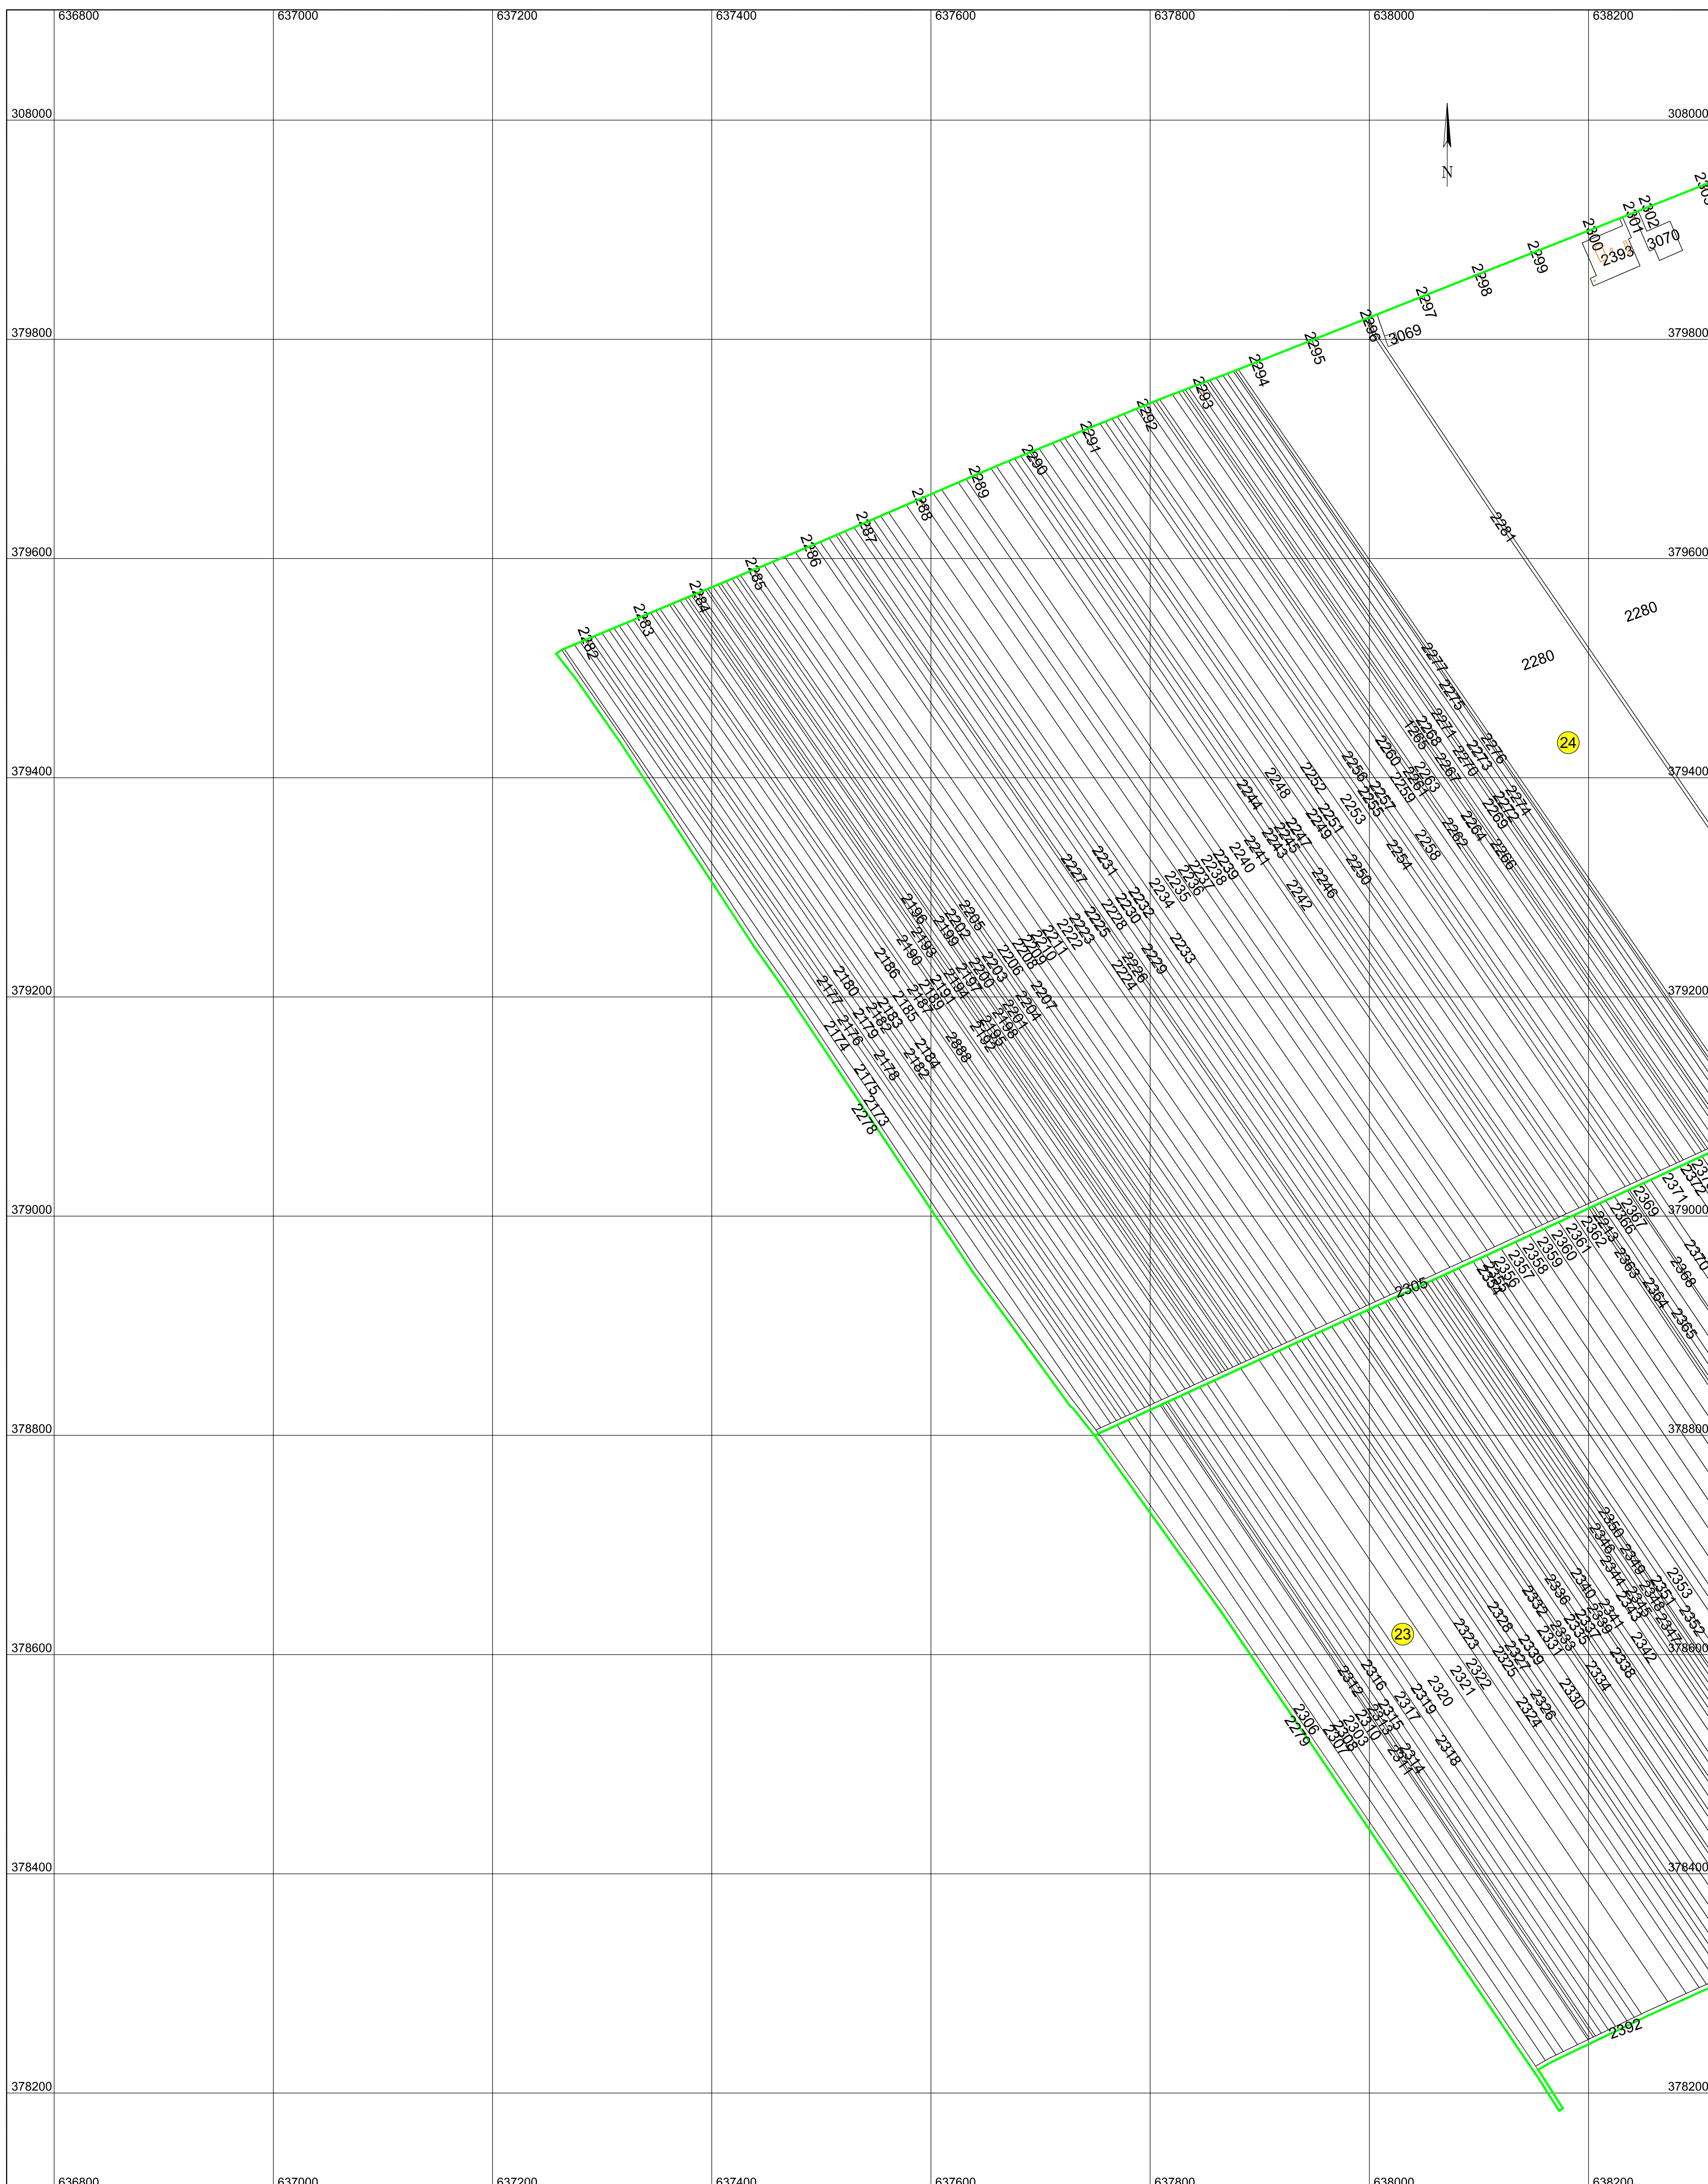

# PLAN CADASTRAL

## UAT FLORICA, JUDEȚUL BUZĂU, SECTORUL CADASTRAL 23, 24

Scara 1:2000

Executant,  
SC TOPO FLOREA SRL  
Data : 06.03.2022

Schiță dispunere sectoare

Schema cu dispunerea planșelor

### LEGENDA

	Număr sector cadastral		Limită sector cadastral
	Număr tarla		Limită imobil
	Limită UAT	25	ID

Spre publicare