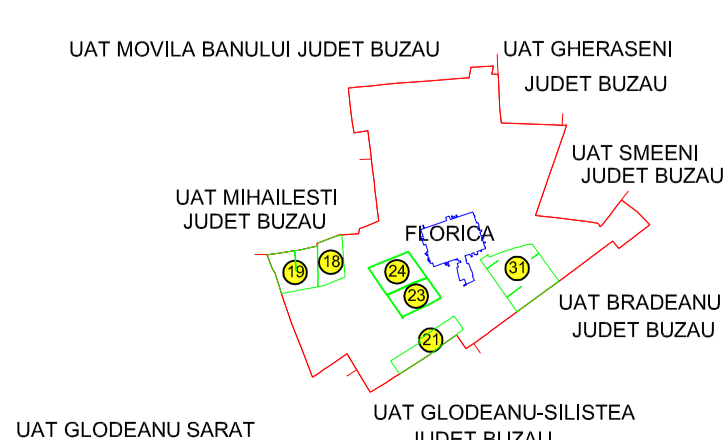

# PLAN CADASTRAL

## UAT FLORICA, JUDEȚUL BUZĂU, SECTORUL CADASTRAL 23, 24

Scara 1:2000

Executant,  
SC TOPO FLOREA SRL  
Data : 06.03.2022

Schiță dispunere sectoare

Schema cu dispunerea planșelor

### LEGENDA

	Număr sector cadastral		Limită sector cadastral
	Număr tarla		Limită imobil
	Limită UAT	25	ID

Spre publicare