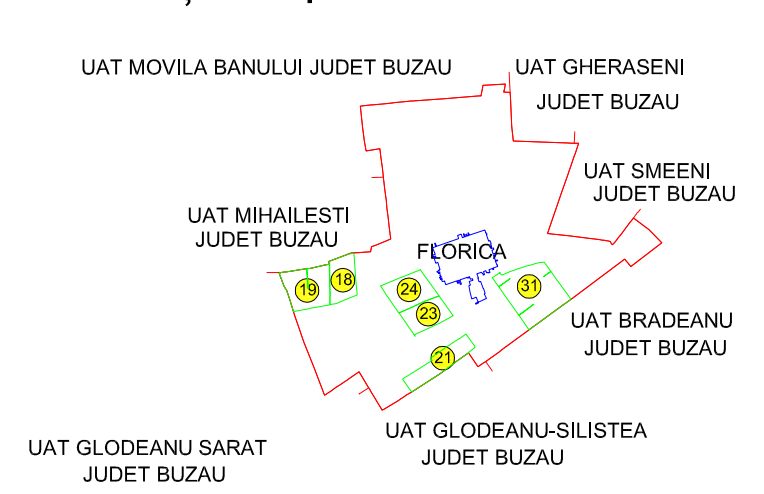

# PLAN CADASTRAL

## UAT FLORICA, JUDEȚUL BUZĂU, SECTORUL CADASTRAL 23, 24.

Scara 1:2000

Schiță dispunere sectoare

Schema cu dispunerea planselor

Executant:  
SC TOPO FLOREA SRL  
Data : 06.03.2022

LEGENDA			
	Număr sector cadastral		Limită sector cadastral
	Număr tarla		Limită imobil
	Limită UAT		ID
		25	