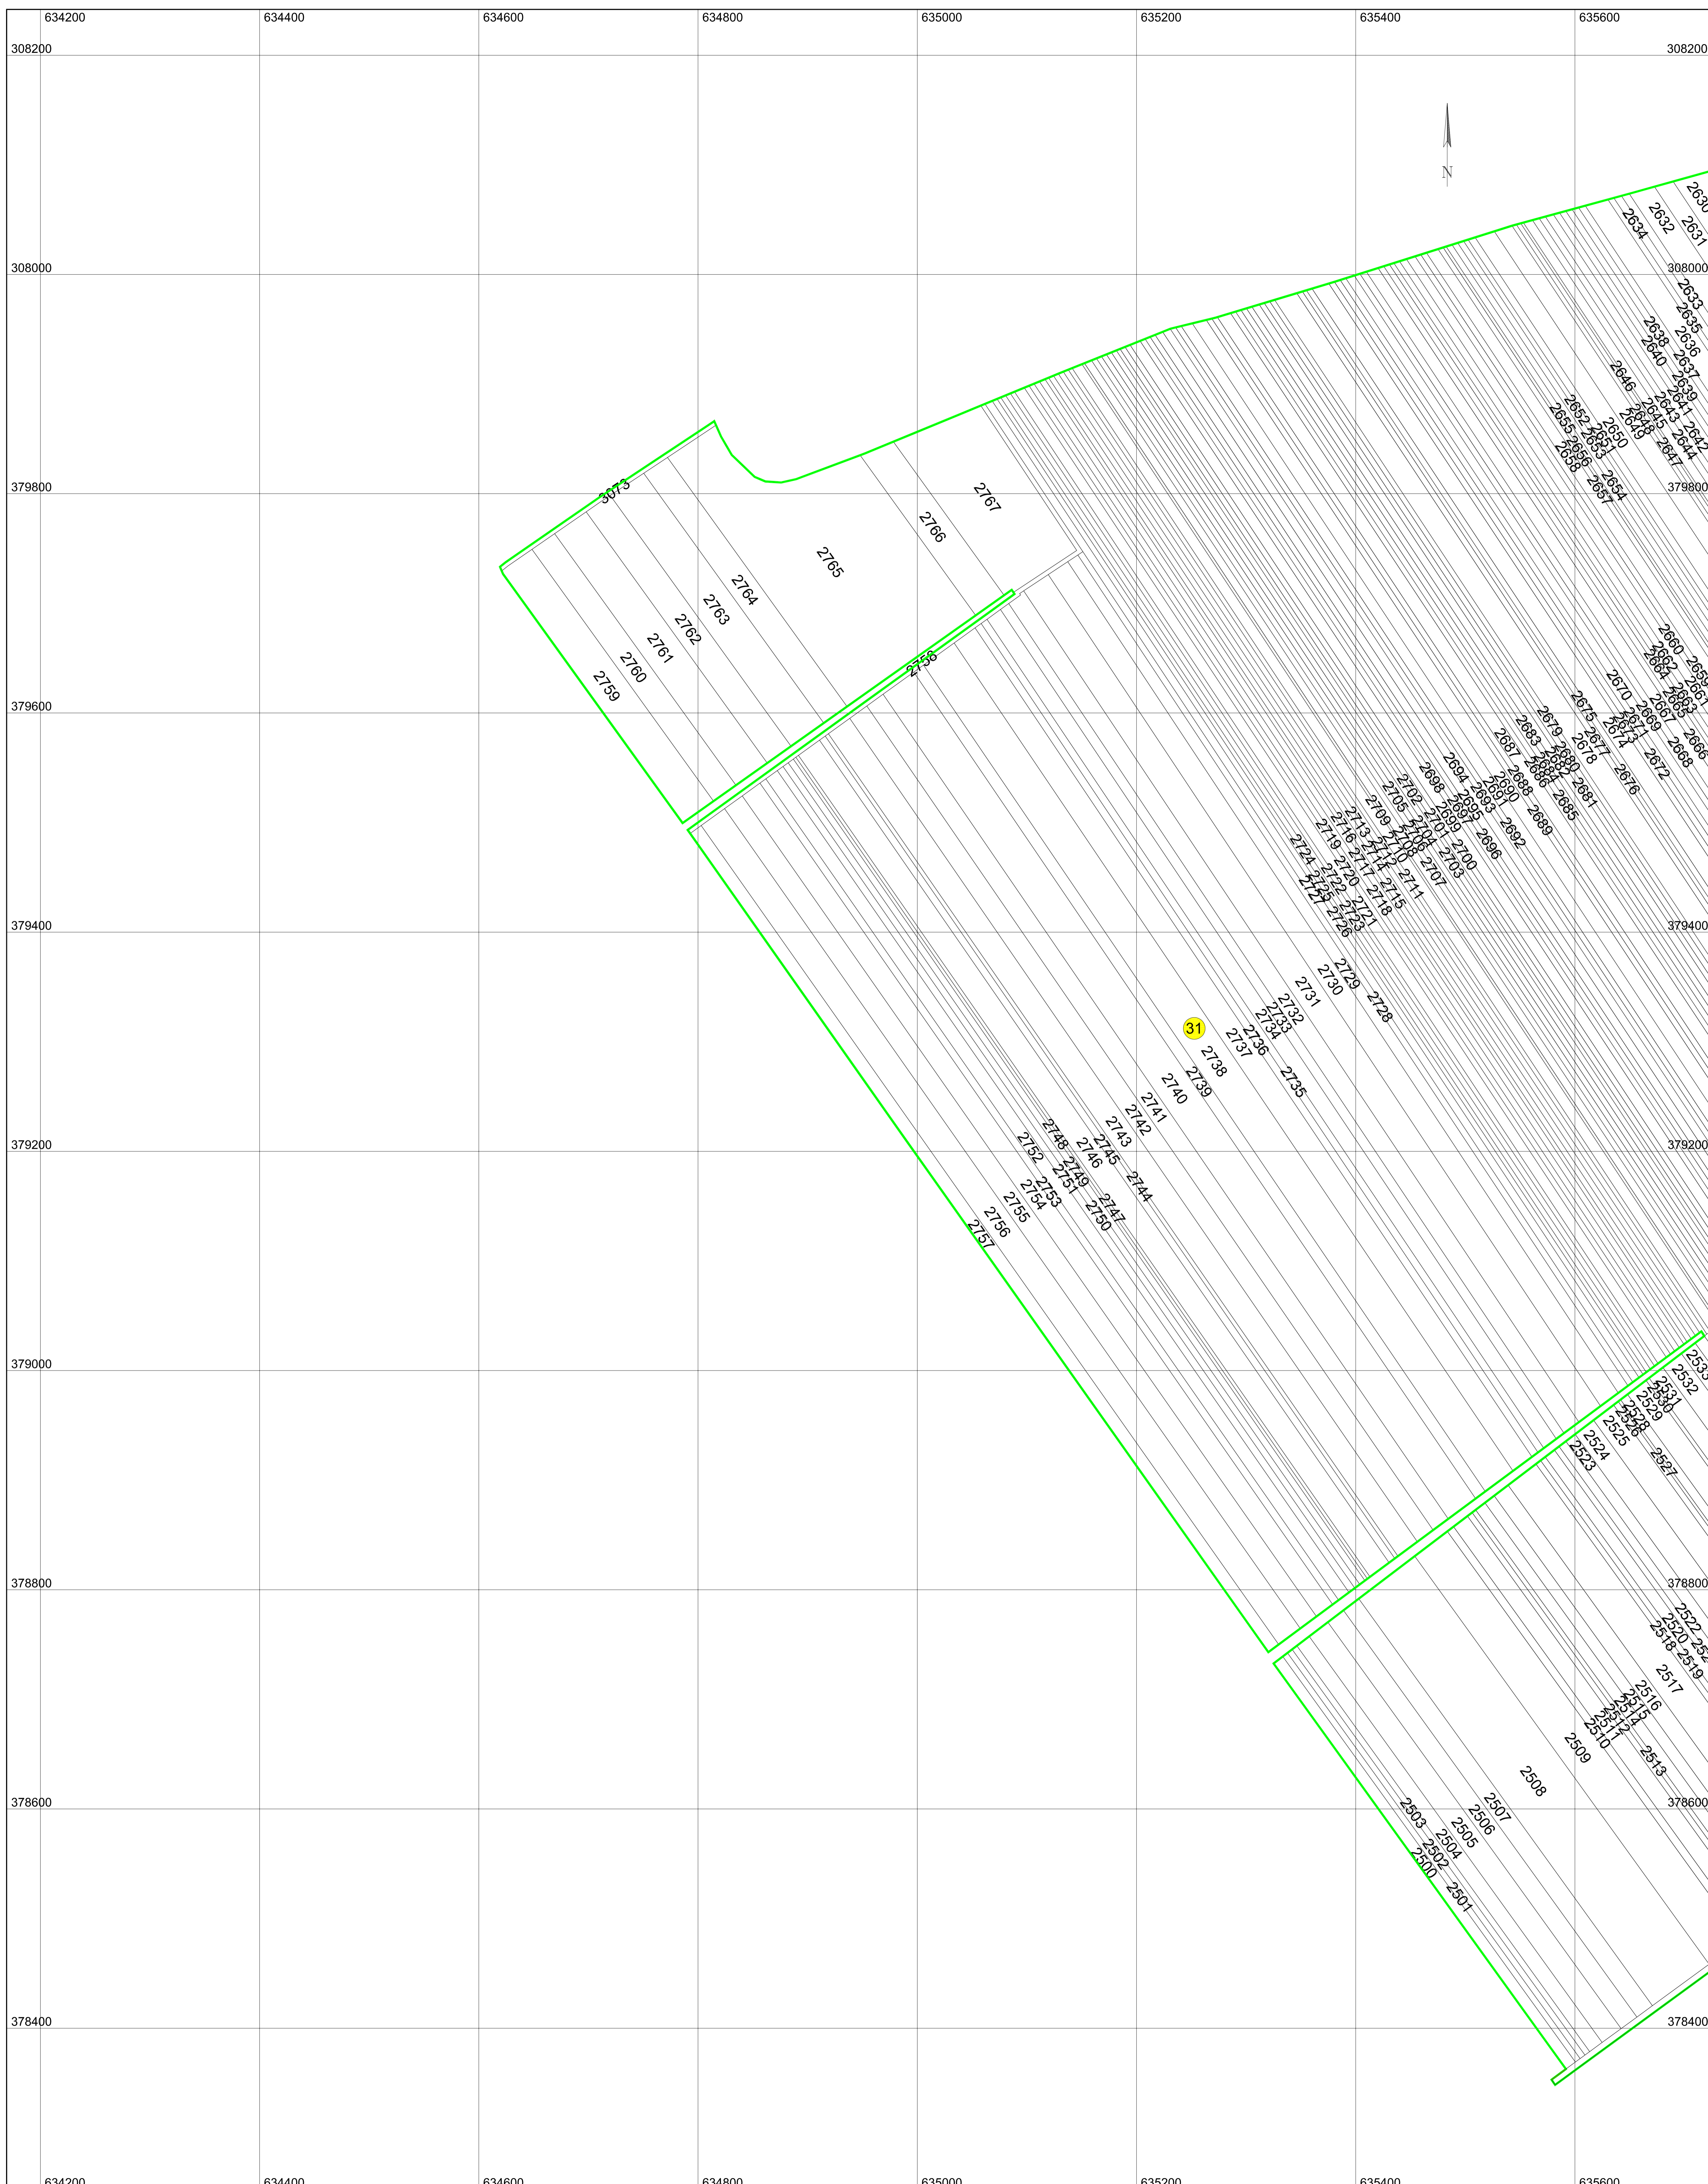

PLAN CADASTRAL

UAT FLORICA, JUDEȚUL BUZĂU, SECTORUL CADASTRAL 31

Scara 1:2000

Executant,
SC TOPO FLOREA SRL
Data : 06.03.2022

Schiță dispunere sectoare

Schema cu dispunerea planșelor

LEGENDA

- 1 Număr sector cadastral
- 71 Număr tarla
- Limită UAT
- Limită sector cadastral
- Limită imobil
- 25 ID