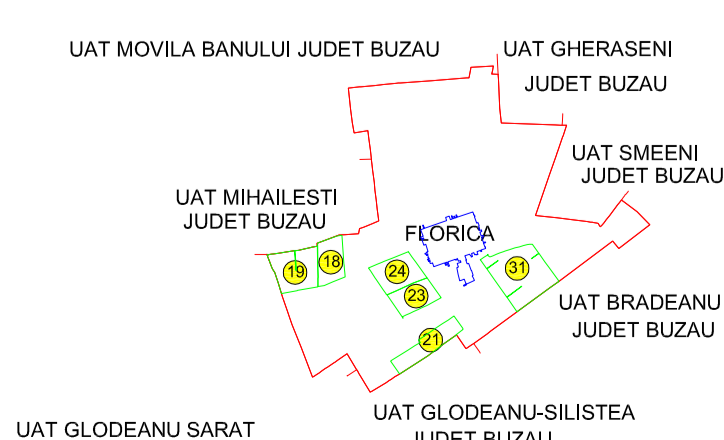

PLAN CADASTRAL

UAT FLORICA, JUDEȚUL BUZĂU, SECTORUL CADASTRAL 31

Scara 1:2000

Executant,
SC TOPO FLOREA SRL
Data : 06.03.2022

Schiță dispunere sectoare

Schema cu dispunerea planșelor

LEGENDA

- 1 Număr sector cadastral
- 71 Număr tarla
- Limită UAT
- Limită sector cadastral
- Limită imobil
- 25 ID