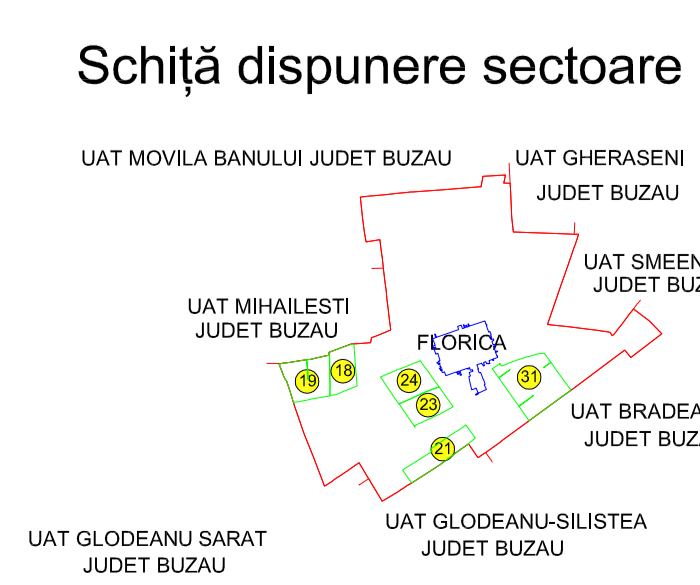

PLAN CADASTRAL

UAT FLORICA, JUDEȚUL BUZĂU, SECTORUL CADASTRAL 31

Scara 1:2000

Executant:
SC TOPO FLOREA SRL
Data : 06.03.2022

LEGENDA

	Număr sector cadastral		Limită sector cadastral
	Număr tarla		Limită imobil
	Limită UAT		ID