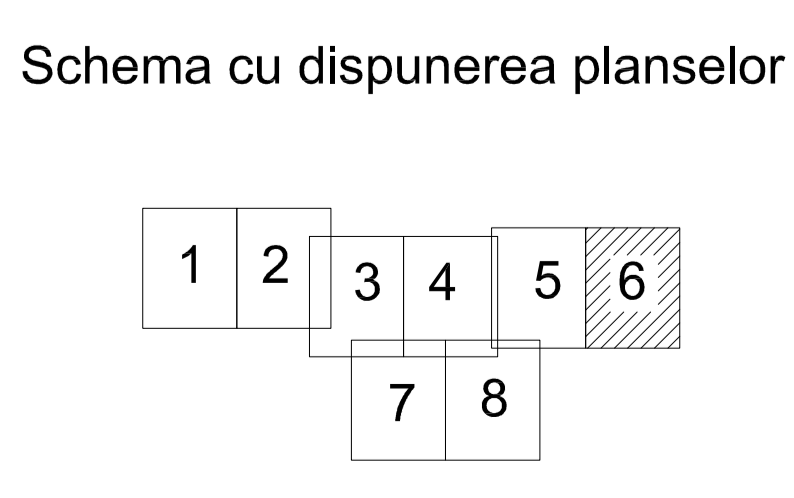

PLAN CADASTRAL

UAT FLORICA, JUDEȚUL BUZĂU, SECTORUL CADASTRAL 31

Scara 1:2000

Executant:
SC TOPO FLOREA SRL
Data : 06.03.2022

LEGENDA

	Număr sector cadastral		Limită sector cadastral
	Număr tarla		Limită imobil
	Limită UAT		ID