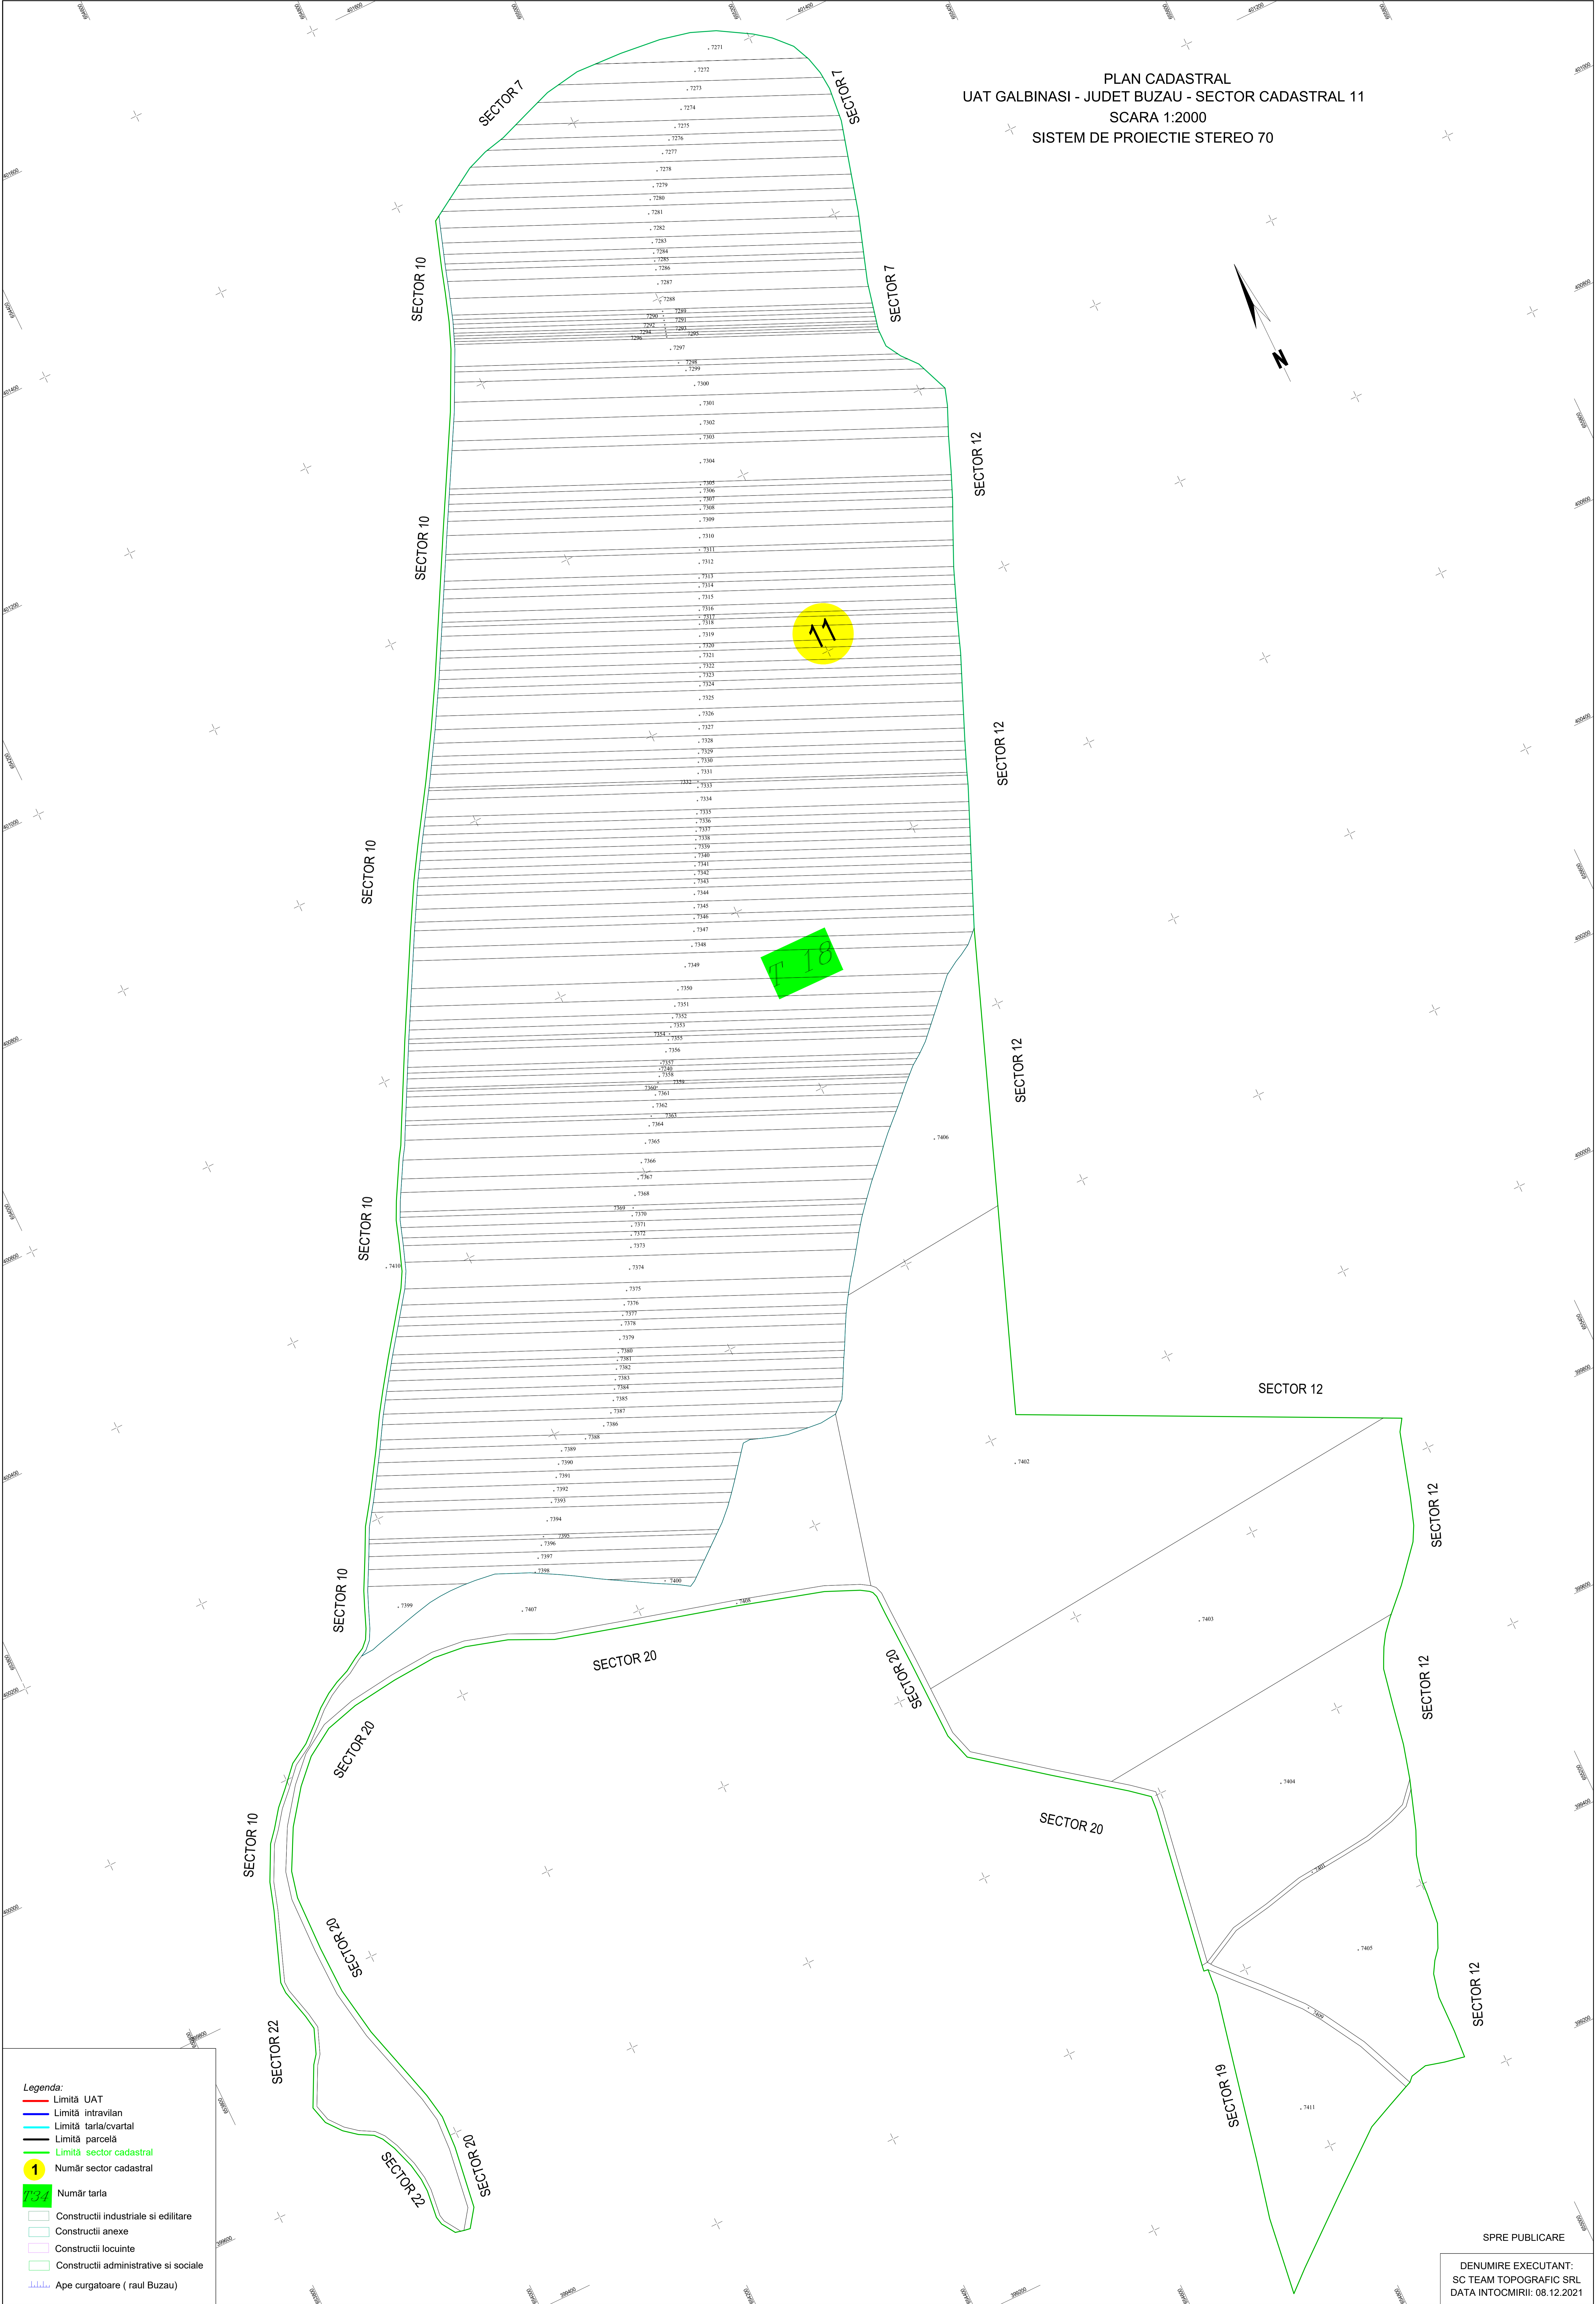

PLAN CADASTRAL
UAT GALBINASI - JUDET BUZAU - SECTOR CADASTRAL 11
SCARA 1:2000
SISTEM DE PROIECTIE STEREO 70

- Legenda:
- Limită UAT
 - Limită intravilan
 - Limită tarla/cvartal
 - Limită parcelă
 - Limită sector cadastral
 - Număr sector cadastral
 - Număr tarla
 - Construcții industriale și edilitare
 - Construcții anexe
 - Construcții locuințe
 - Construcții administrative și sociale
 - Ape curgătoare (raul Buzau)