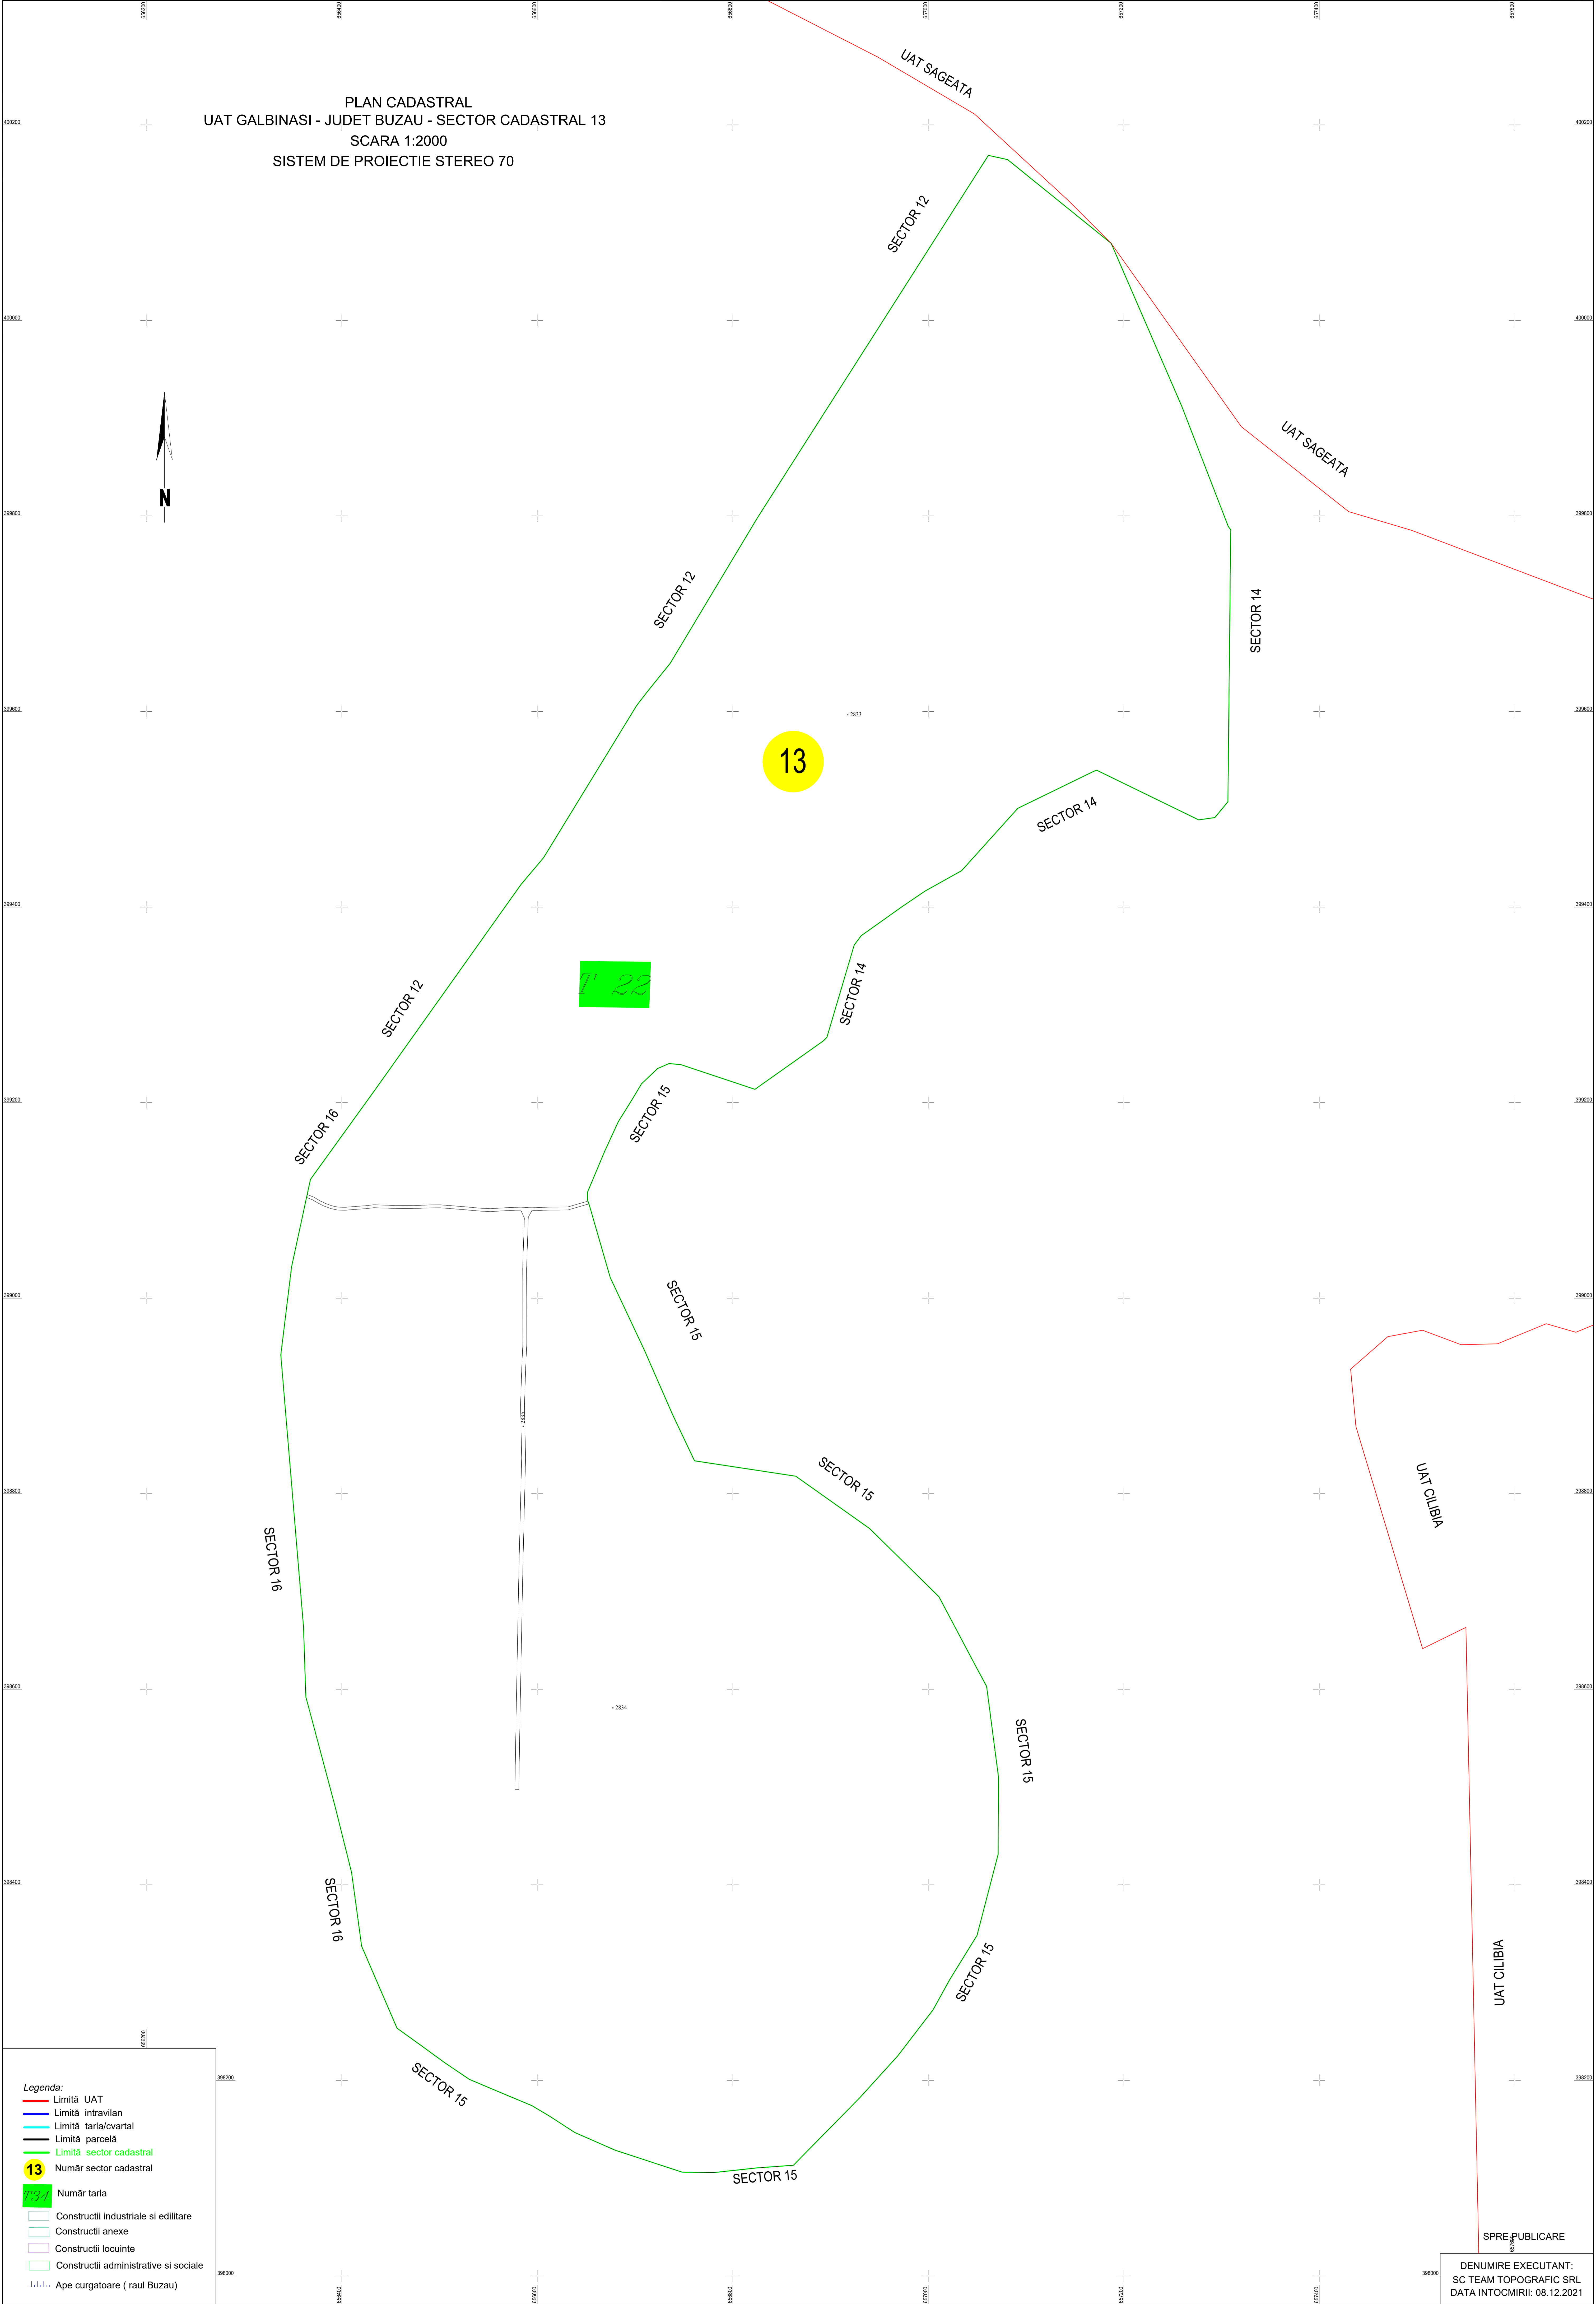

PLAN CADASTRAL  
UAT GALBINASI - JUDET BUZAU - SECTOR CADASTRAL 13  
SCARA 1:2000  
SISTEM DE PROIECTIE STEREO 70

- Legenda:**
- Limită UAT
  - Limită intravilan
  - Limită tarla/cvartal
  - Limită parcelă
  - Limită sector cadastral
  - 13 Număr sector cadastral
  - 7-23 Număr tarla
  - Construcții industriale și edilitare
  - Construcții anexe
  - Construcții locuințe
  - Construcții administrative și sociale
  - Ape curgătoare (raul Buzau)