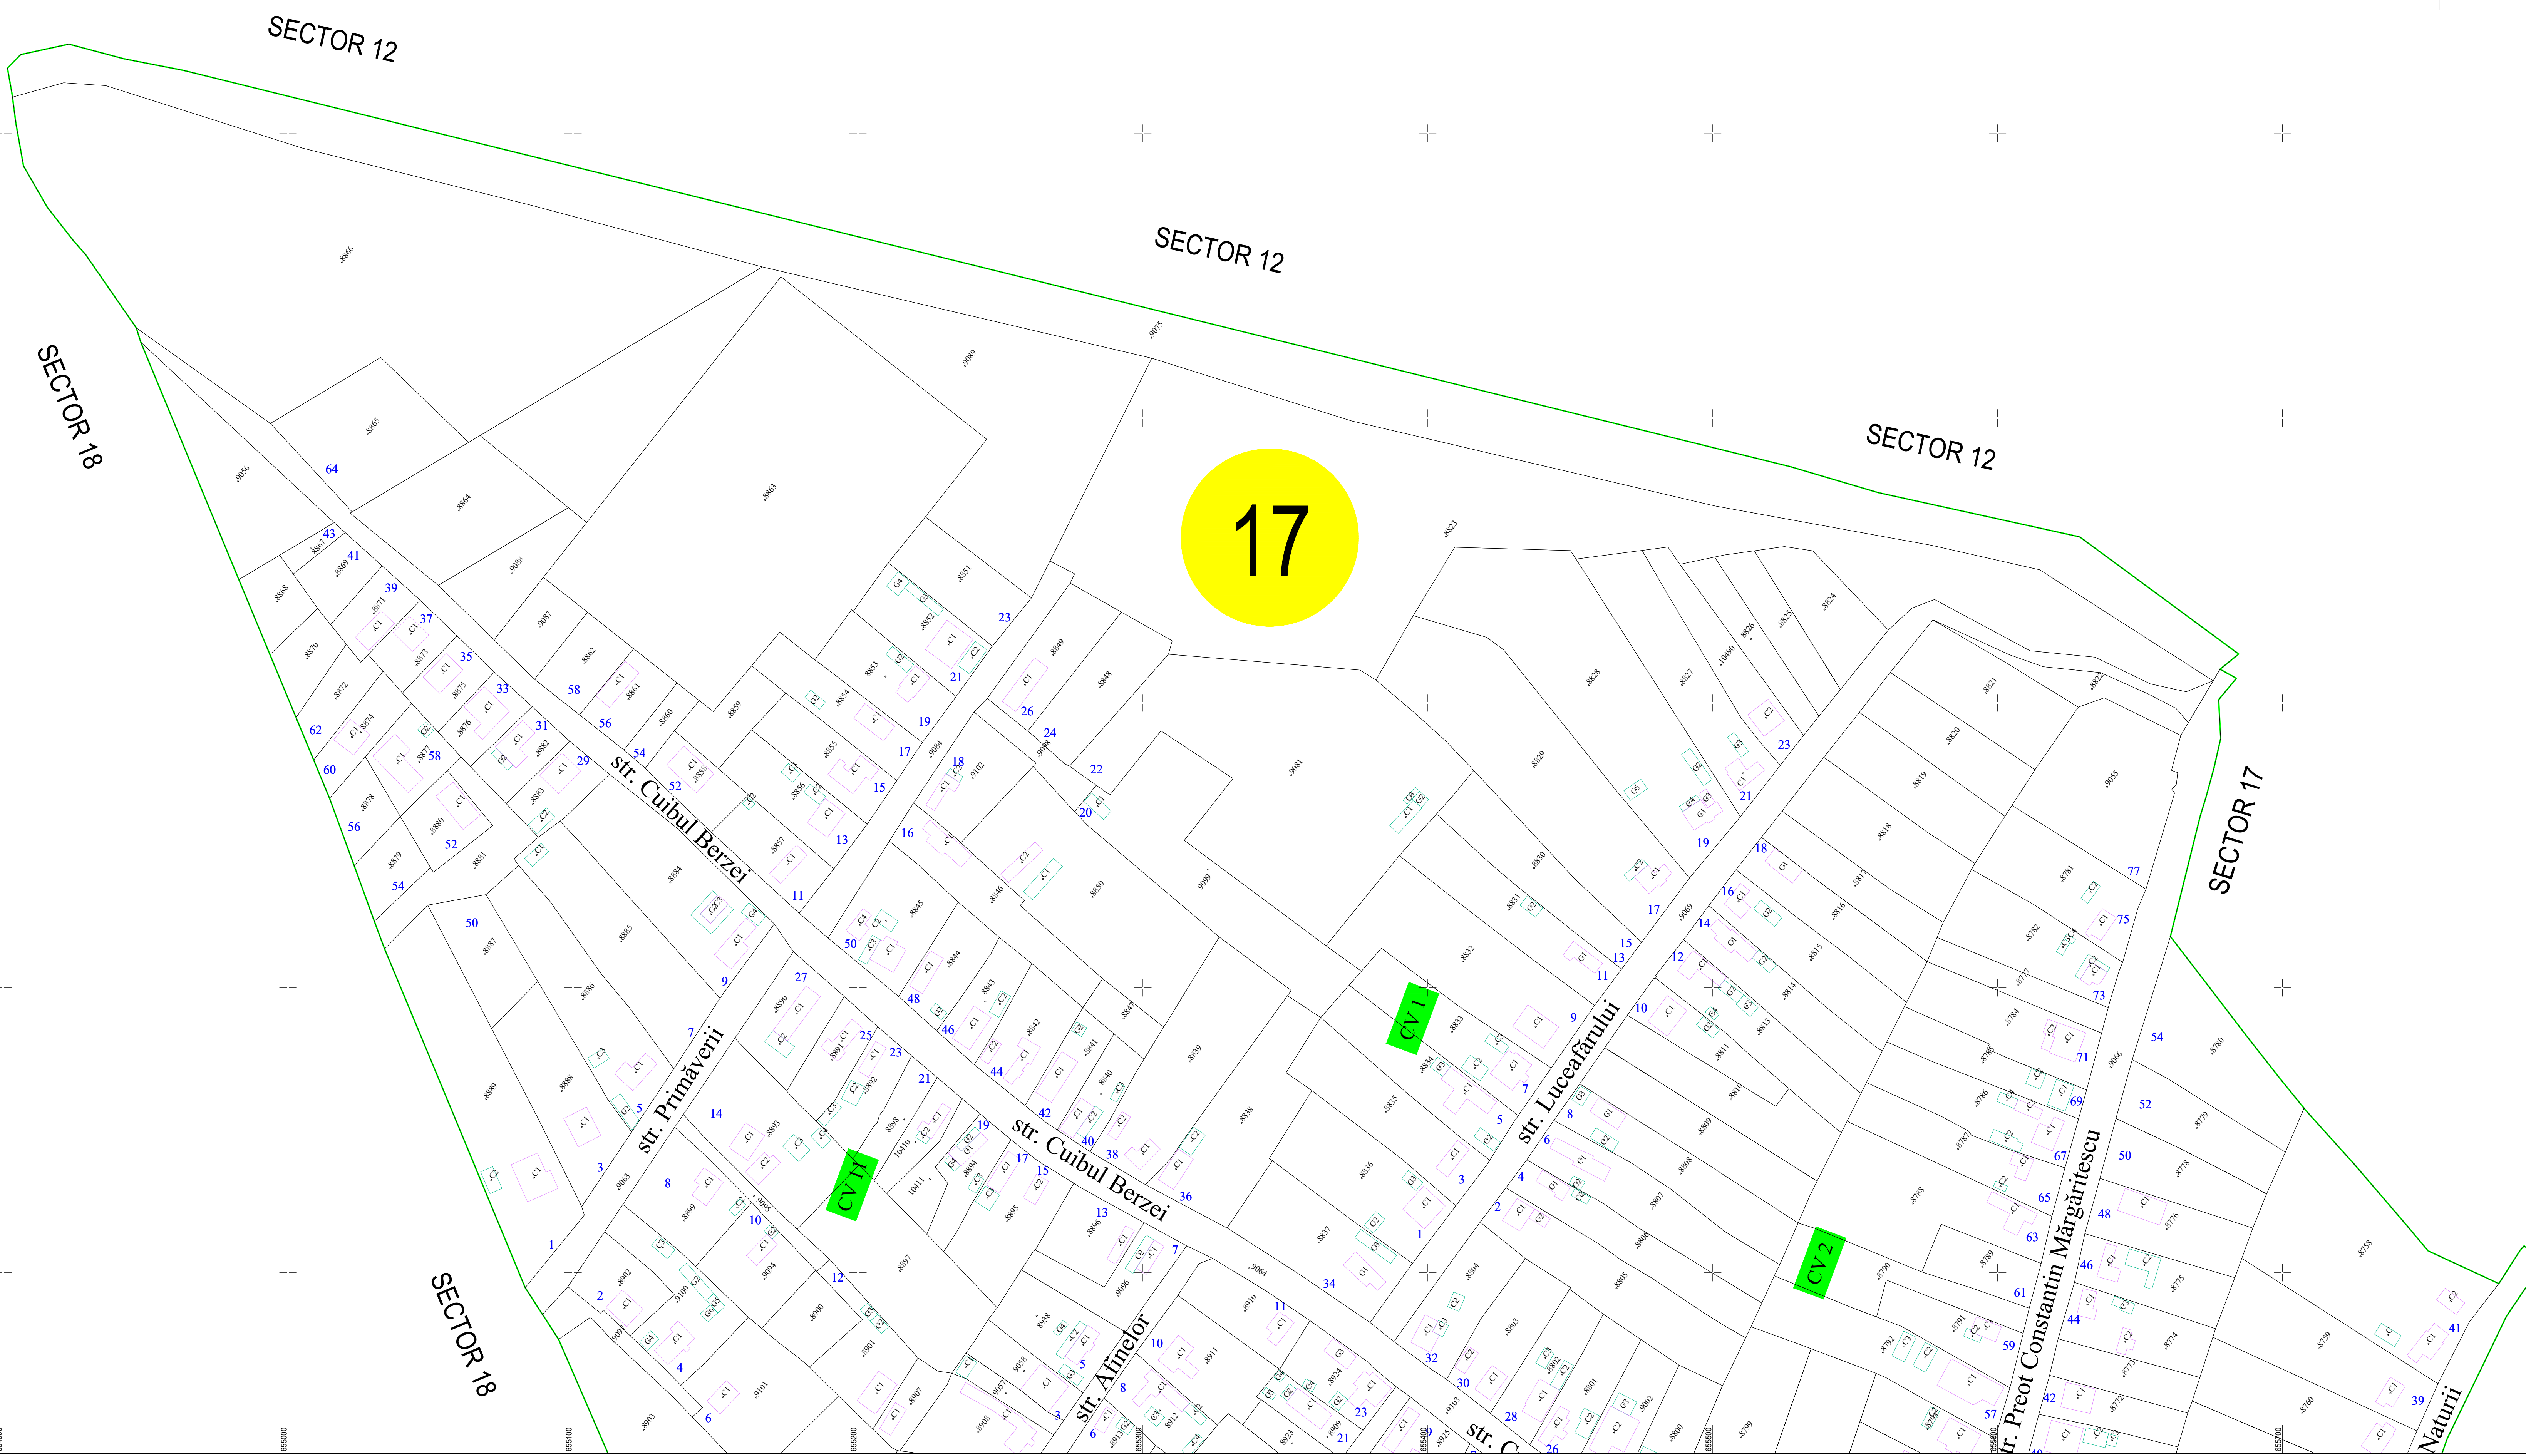

PLAN CADASTRAL  
UAT GALBINASI - JUDET BUZAU - SECTOR CADASTRAL 17  
SCARA 1:1000  
SISTEM DE PROIECTIE STEREO 70

- Legenda:
- Limită UAT
  - Limită intravilan
  - Limită tarla/cvartal
  - Limită parcelă
  - Limită sector cadastral
  - 34 Număr sector cadastral
  - 77 Număr tarla
  - Construcții industriale și edilitare
  - Construcții anexe
  - Construcții locuințe
  - Construcții administrative și sociale
  - ... Ape curgătoare (raul Buzau)