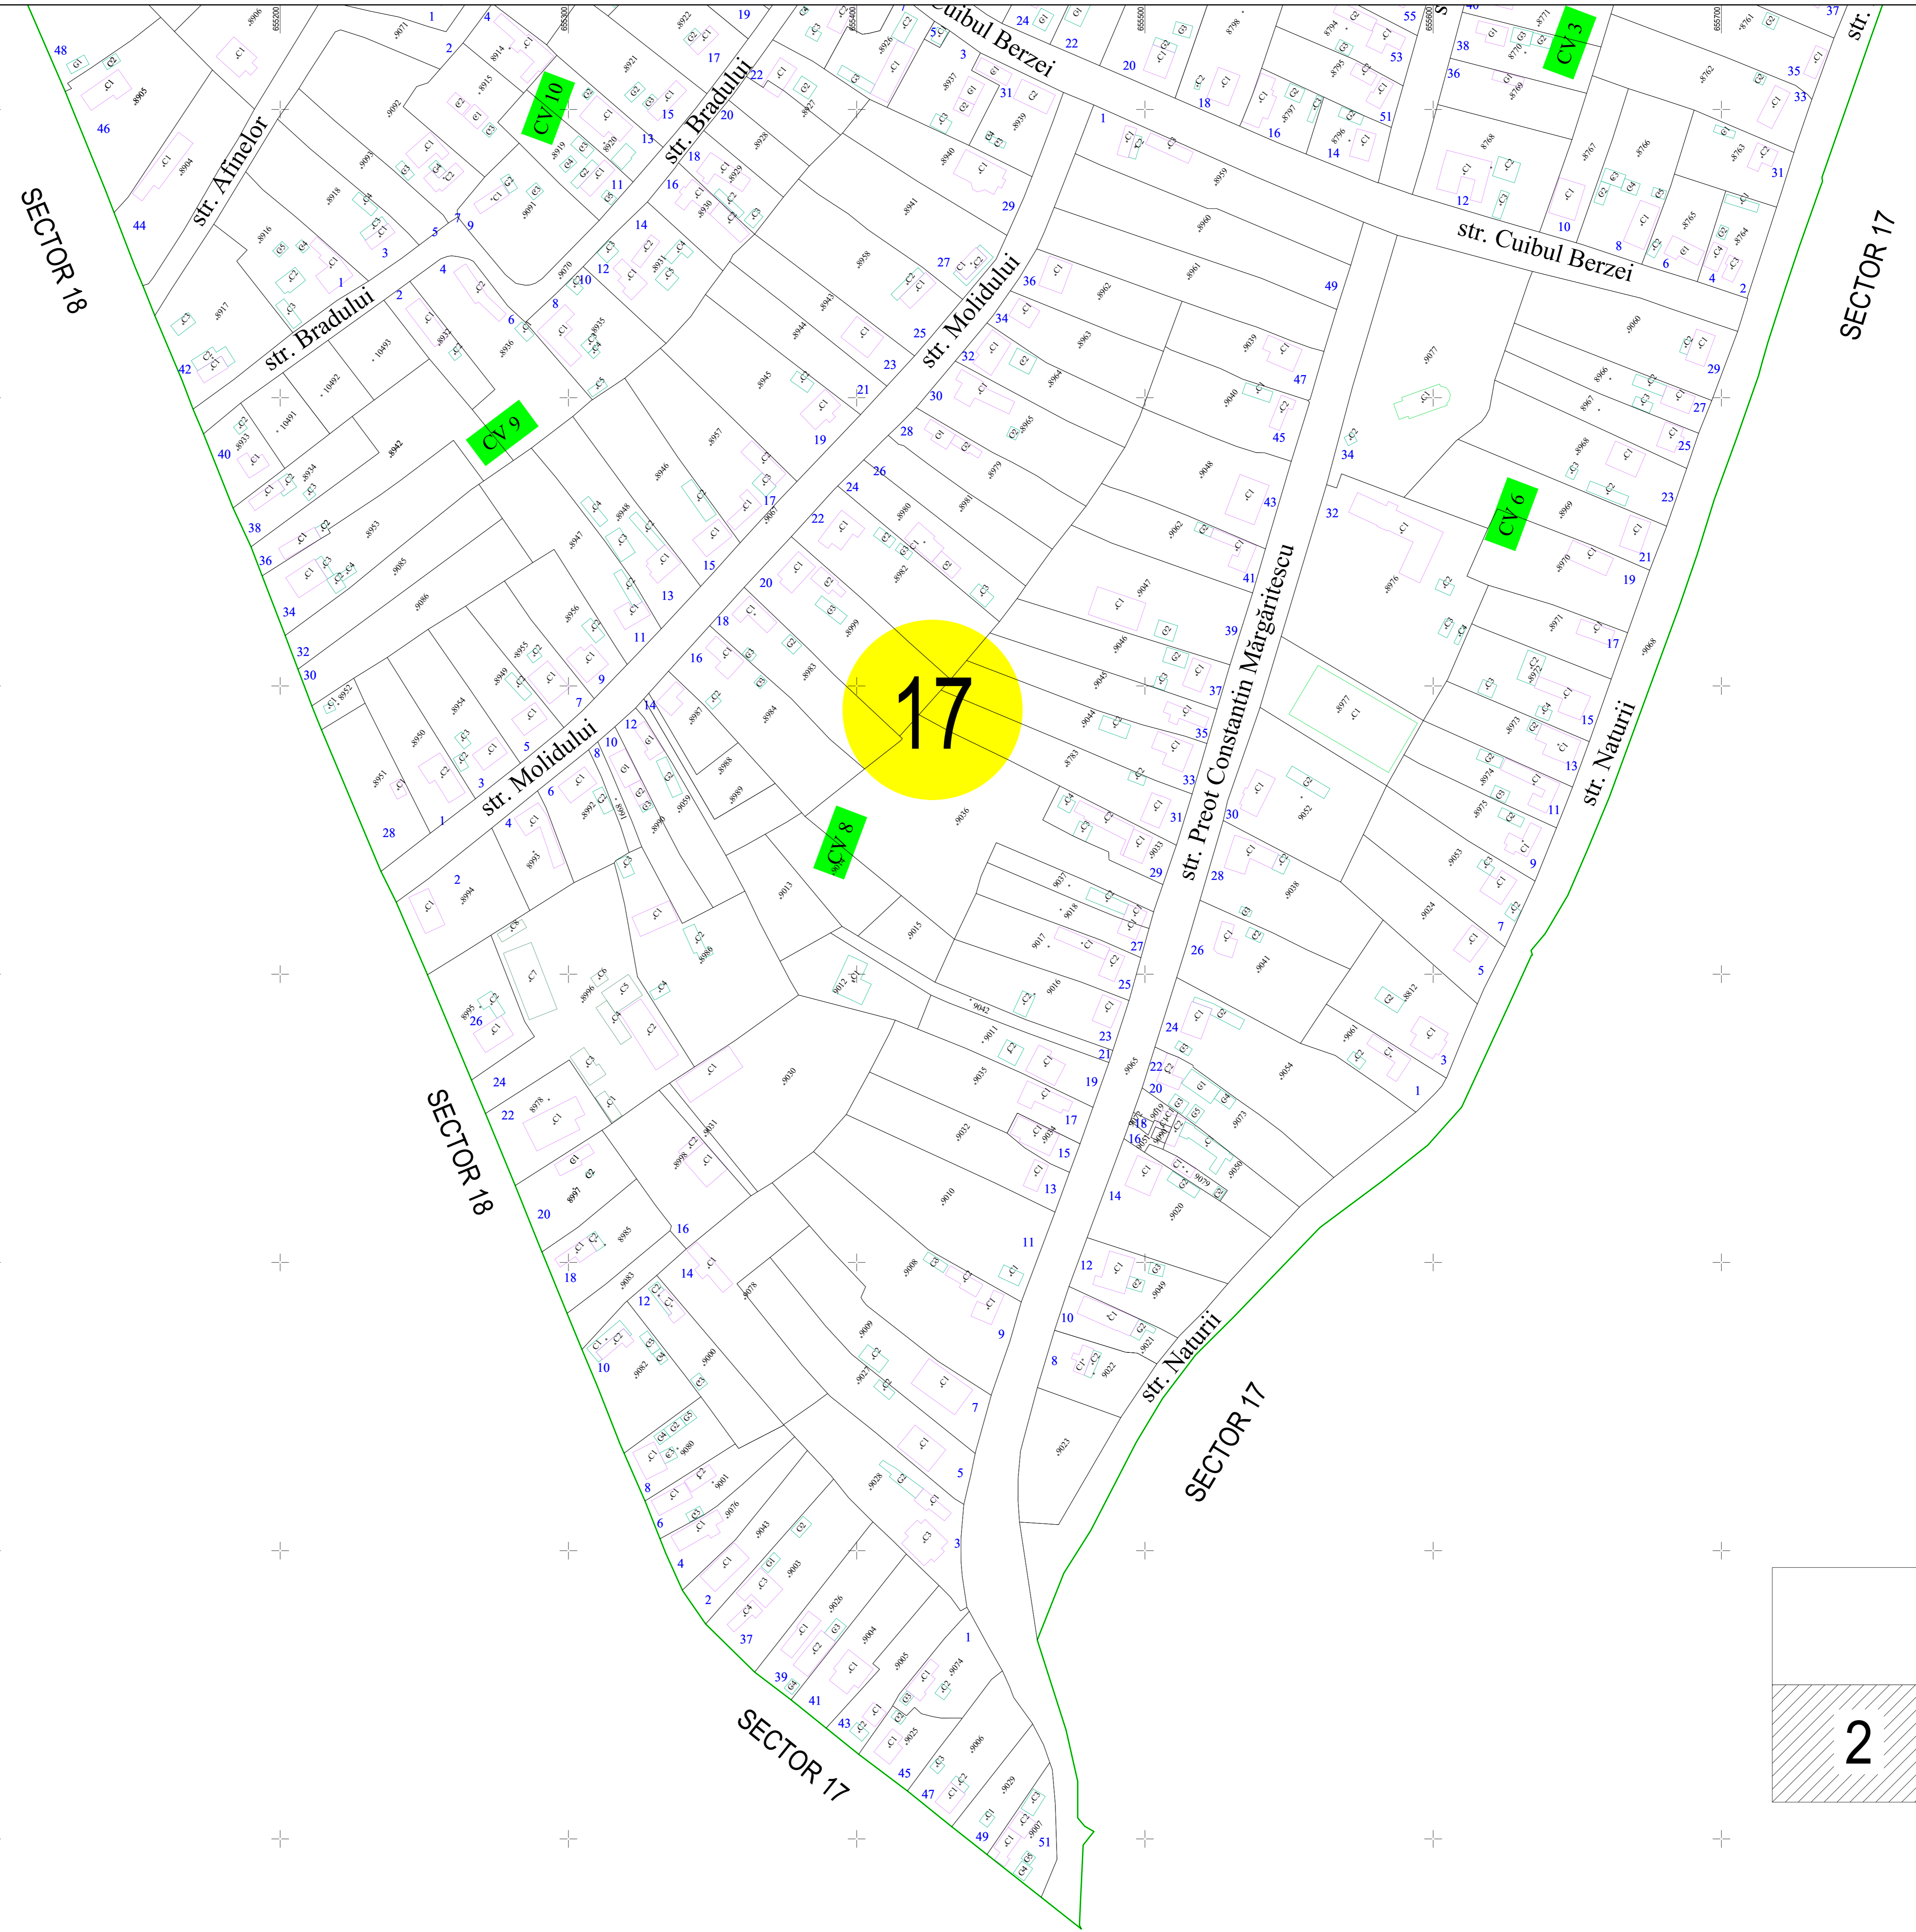

PLAN CADASTRAL
 UAT GALBINASI - JUDET BUZAU - SECTOR CADASTRAL 17
 SCARA 1:1000
 SISTEM DE PROIECTIE STEREO 70

- Legenda:**
- Limită UAT
 - Limită intravilan
 - Limită tarla/cvartal
 - Limită parcelă
 - Limită sector cadastral
 - 34 Număr sector cadastral
 - 772 Număr tarla
 - Construcții industriale și edilitare
 - Construcții anexe
 - Construcții locuinte
 - Construcții administrative și sociale
 - ||||| Ape curgătoare (raul Buzau)