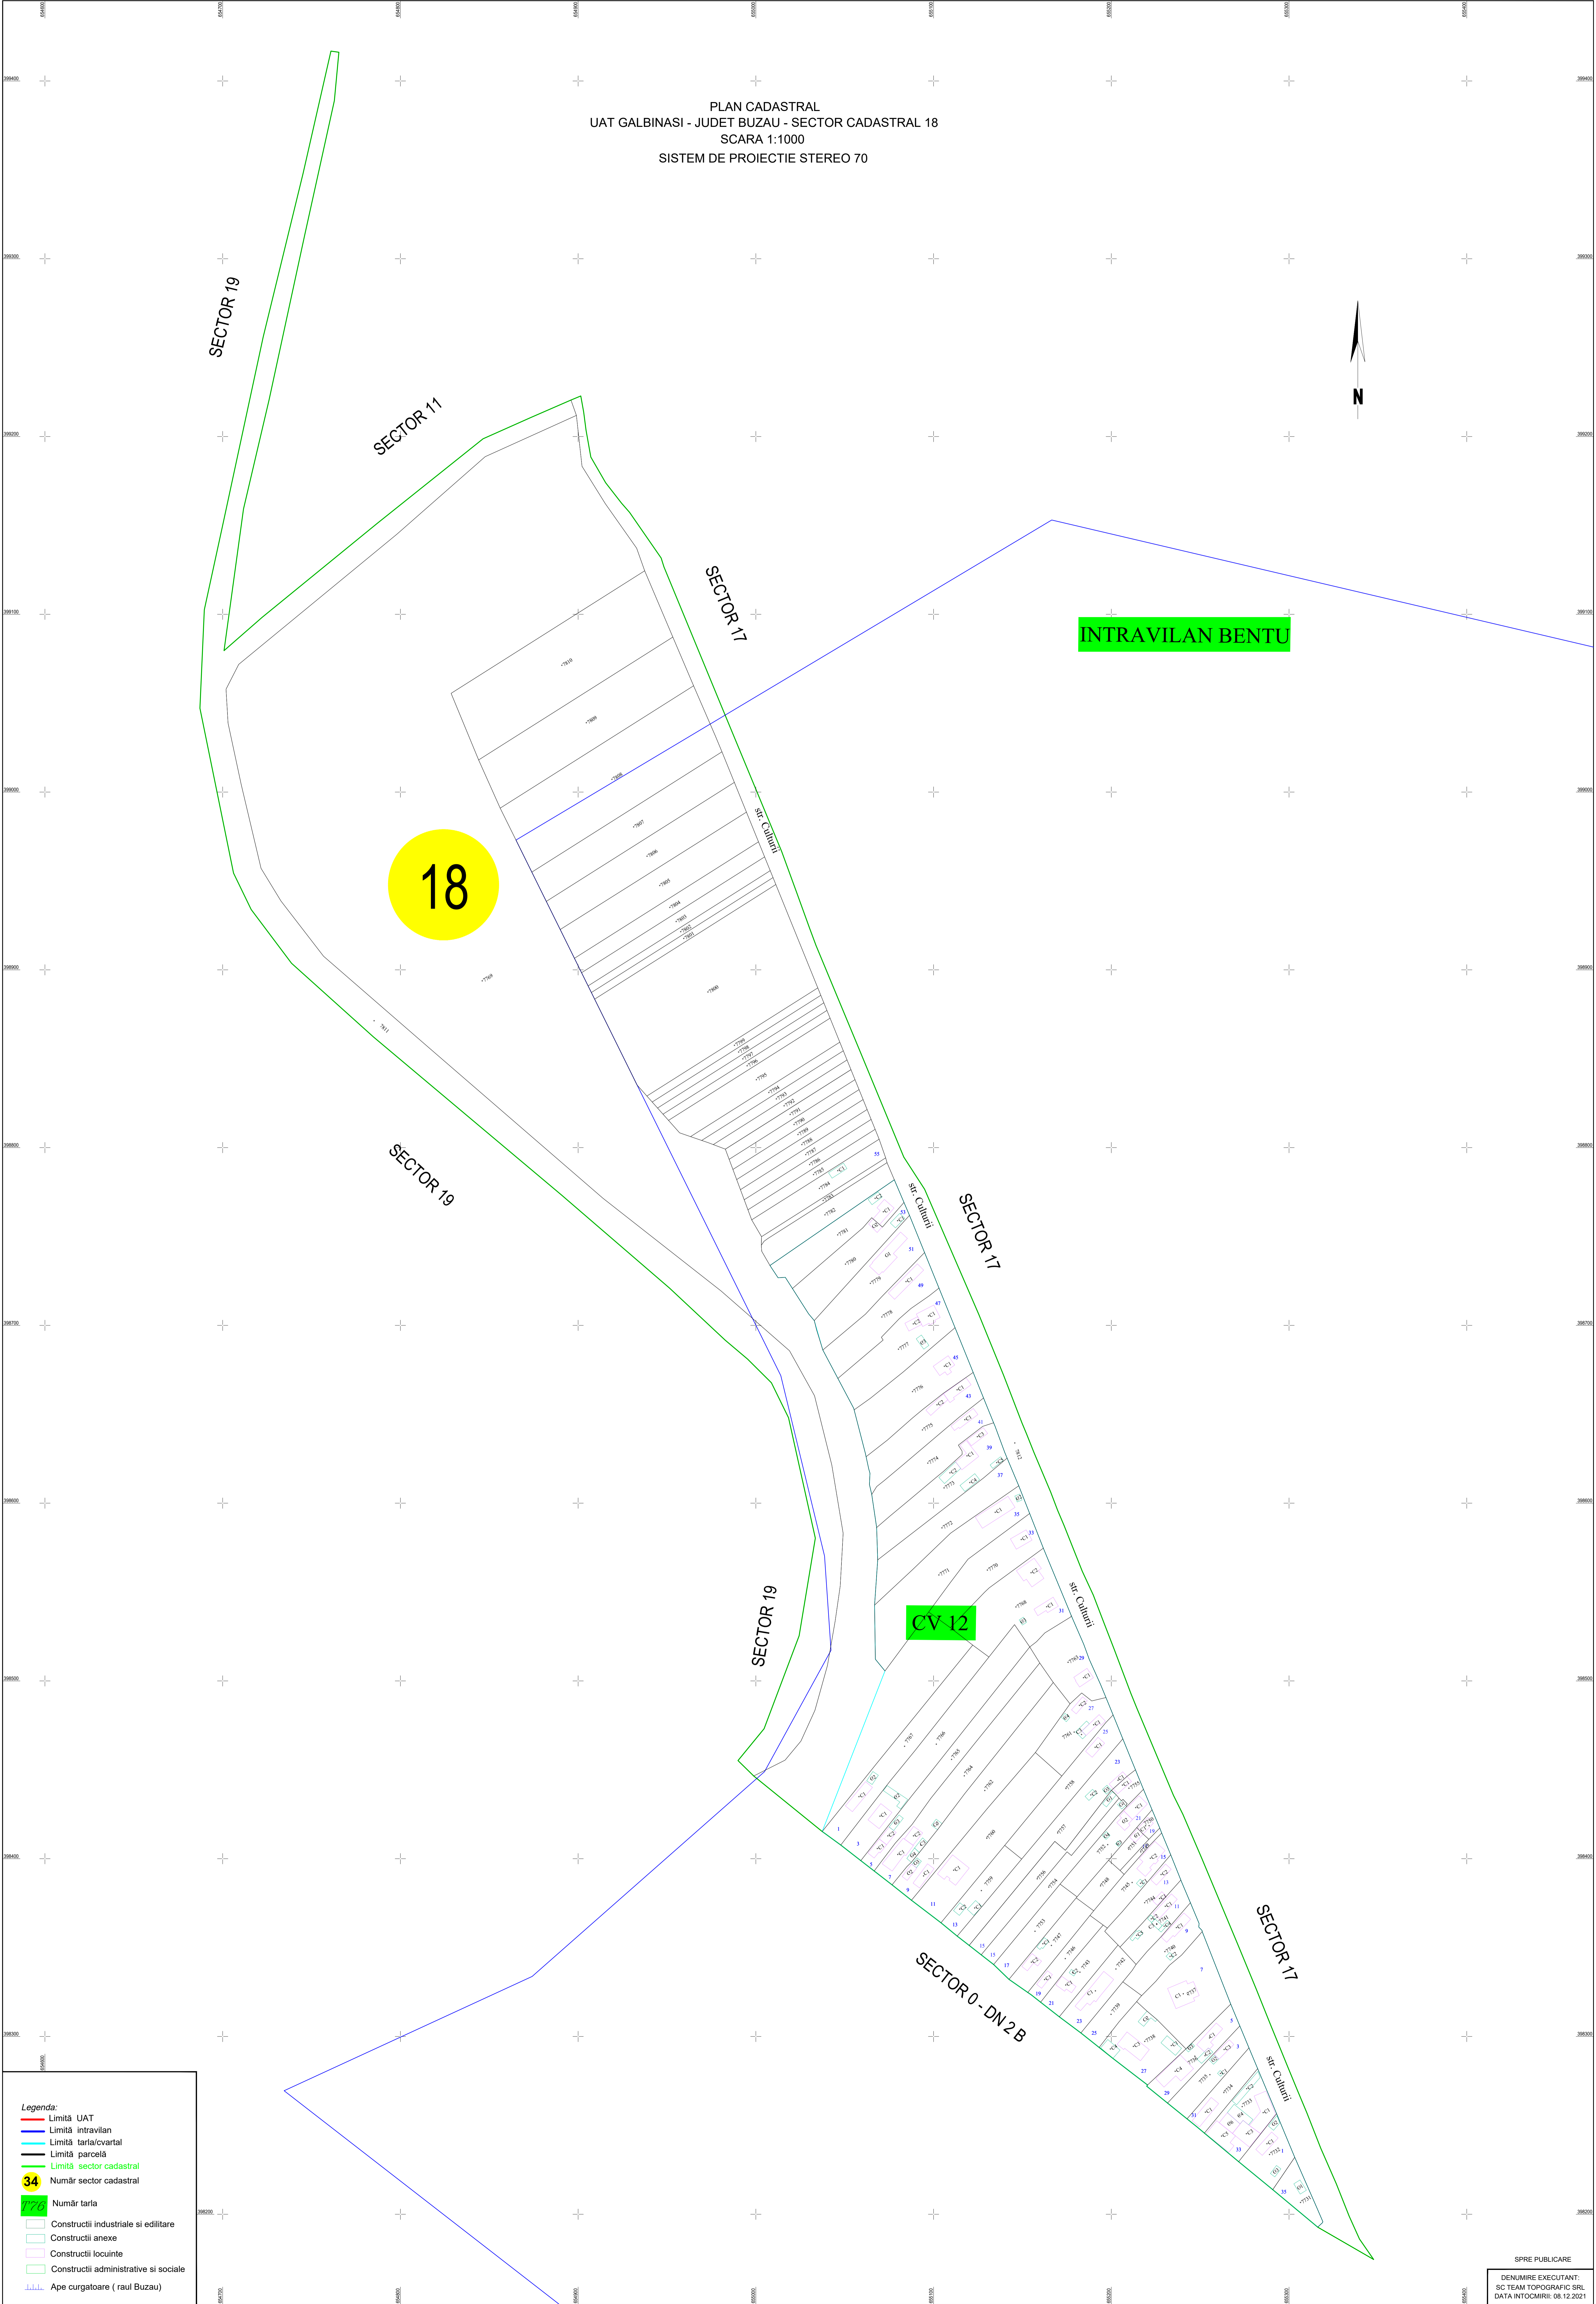

PLAN CADASTRAL
UAT GALBINASI - JUDET BUZAU - SECTOR CADASTRAL 18
SCARA 1:1000
SISTEM DE PROIECTIE STEREO 70

Legenda:

- Limită UAT
- Limită intravilan
- Limită tarla/cvartal
- Limită parcelă
- Limită sector cadastral
- 34 Număr sector cadastral
- 726 Număr tarla
- Construcții industriale și edilitare
- Construcții anexe
- Construcții locuințe
- Construcții administrative și sociale
- ... Ape curgătoare (raul Buzau)