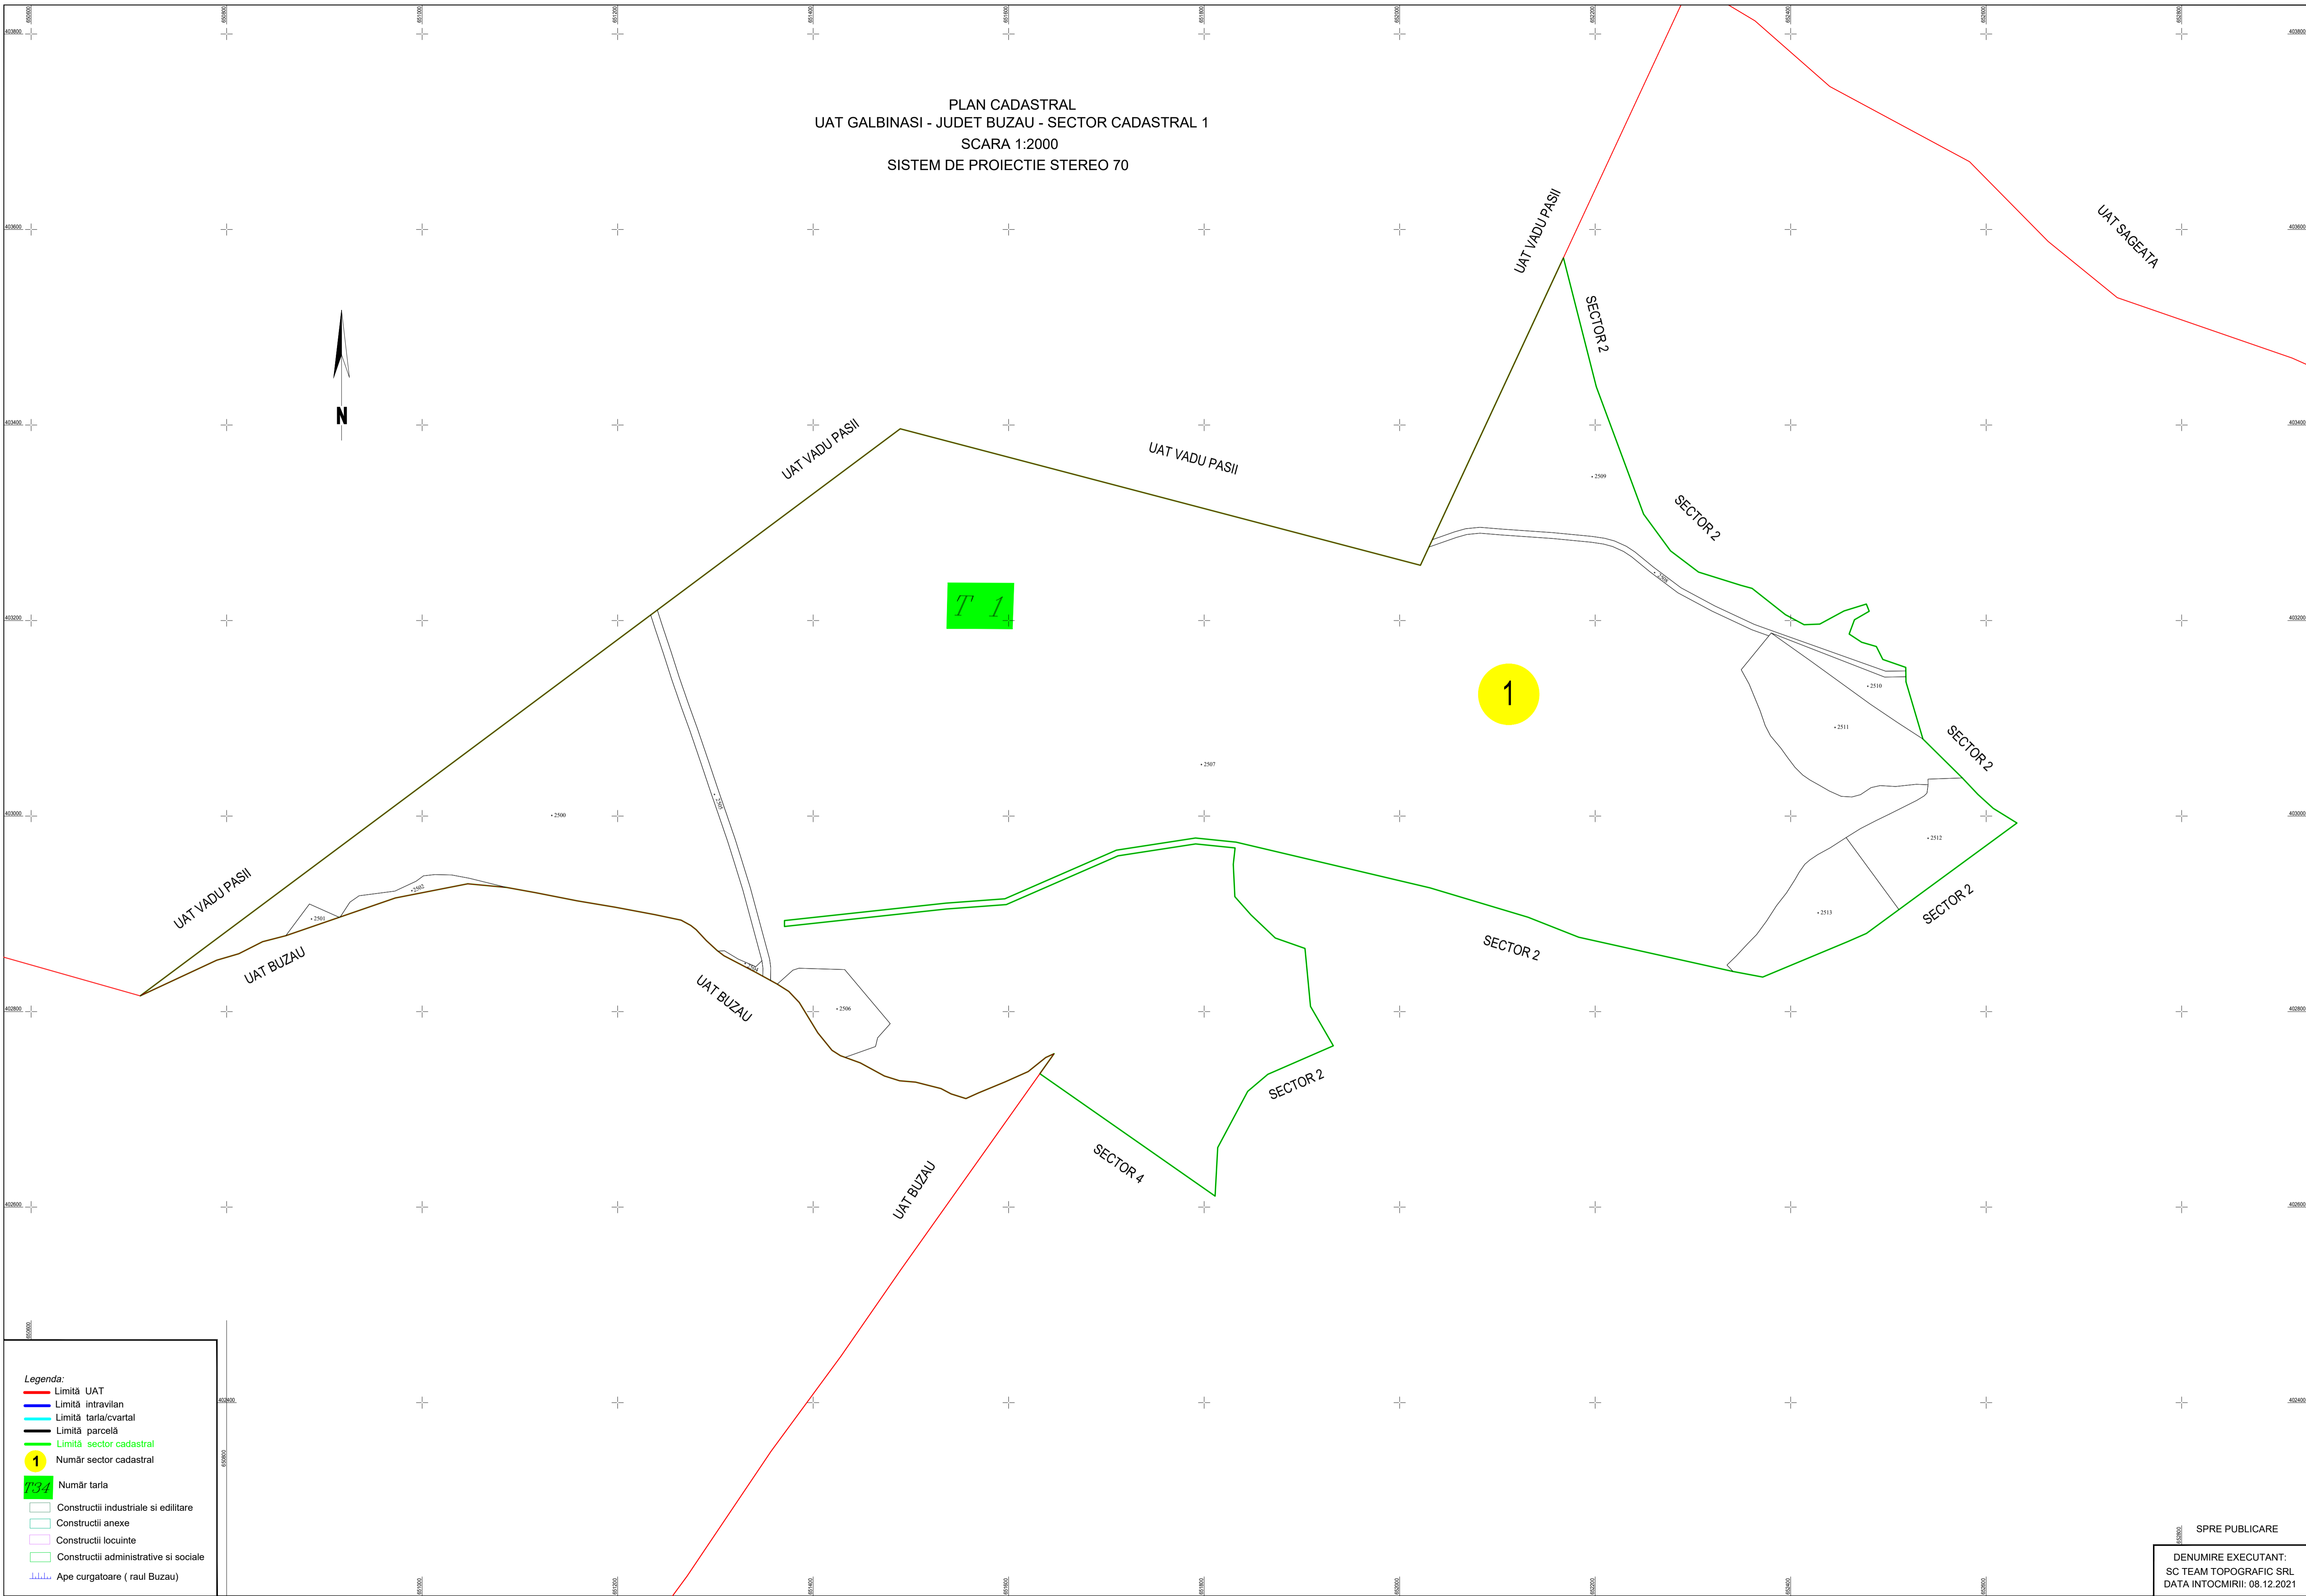

PLAN CADASTRAL
UAT GALBINASI - JUDET BUZAU - SECTOR CADASTRAL 1
SCARA 1:2000
SISTEM DE PROIECTIE STEREO 70

- Legenda:**
- Limită UAT
 - Limită intravilan
 - Limită tarla/cvartal
 - Limită parcelă
 - Limită sector cadastral
 - 1 Număr sector cadastral
 - T 1 Număr tarla
 - Construcții industriale și edilitare
 - Construcții anexe
 - Construcții locuinte
 - Construcții administrative și sociale
 - ||| Ape curgătoare (raul Buzau)