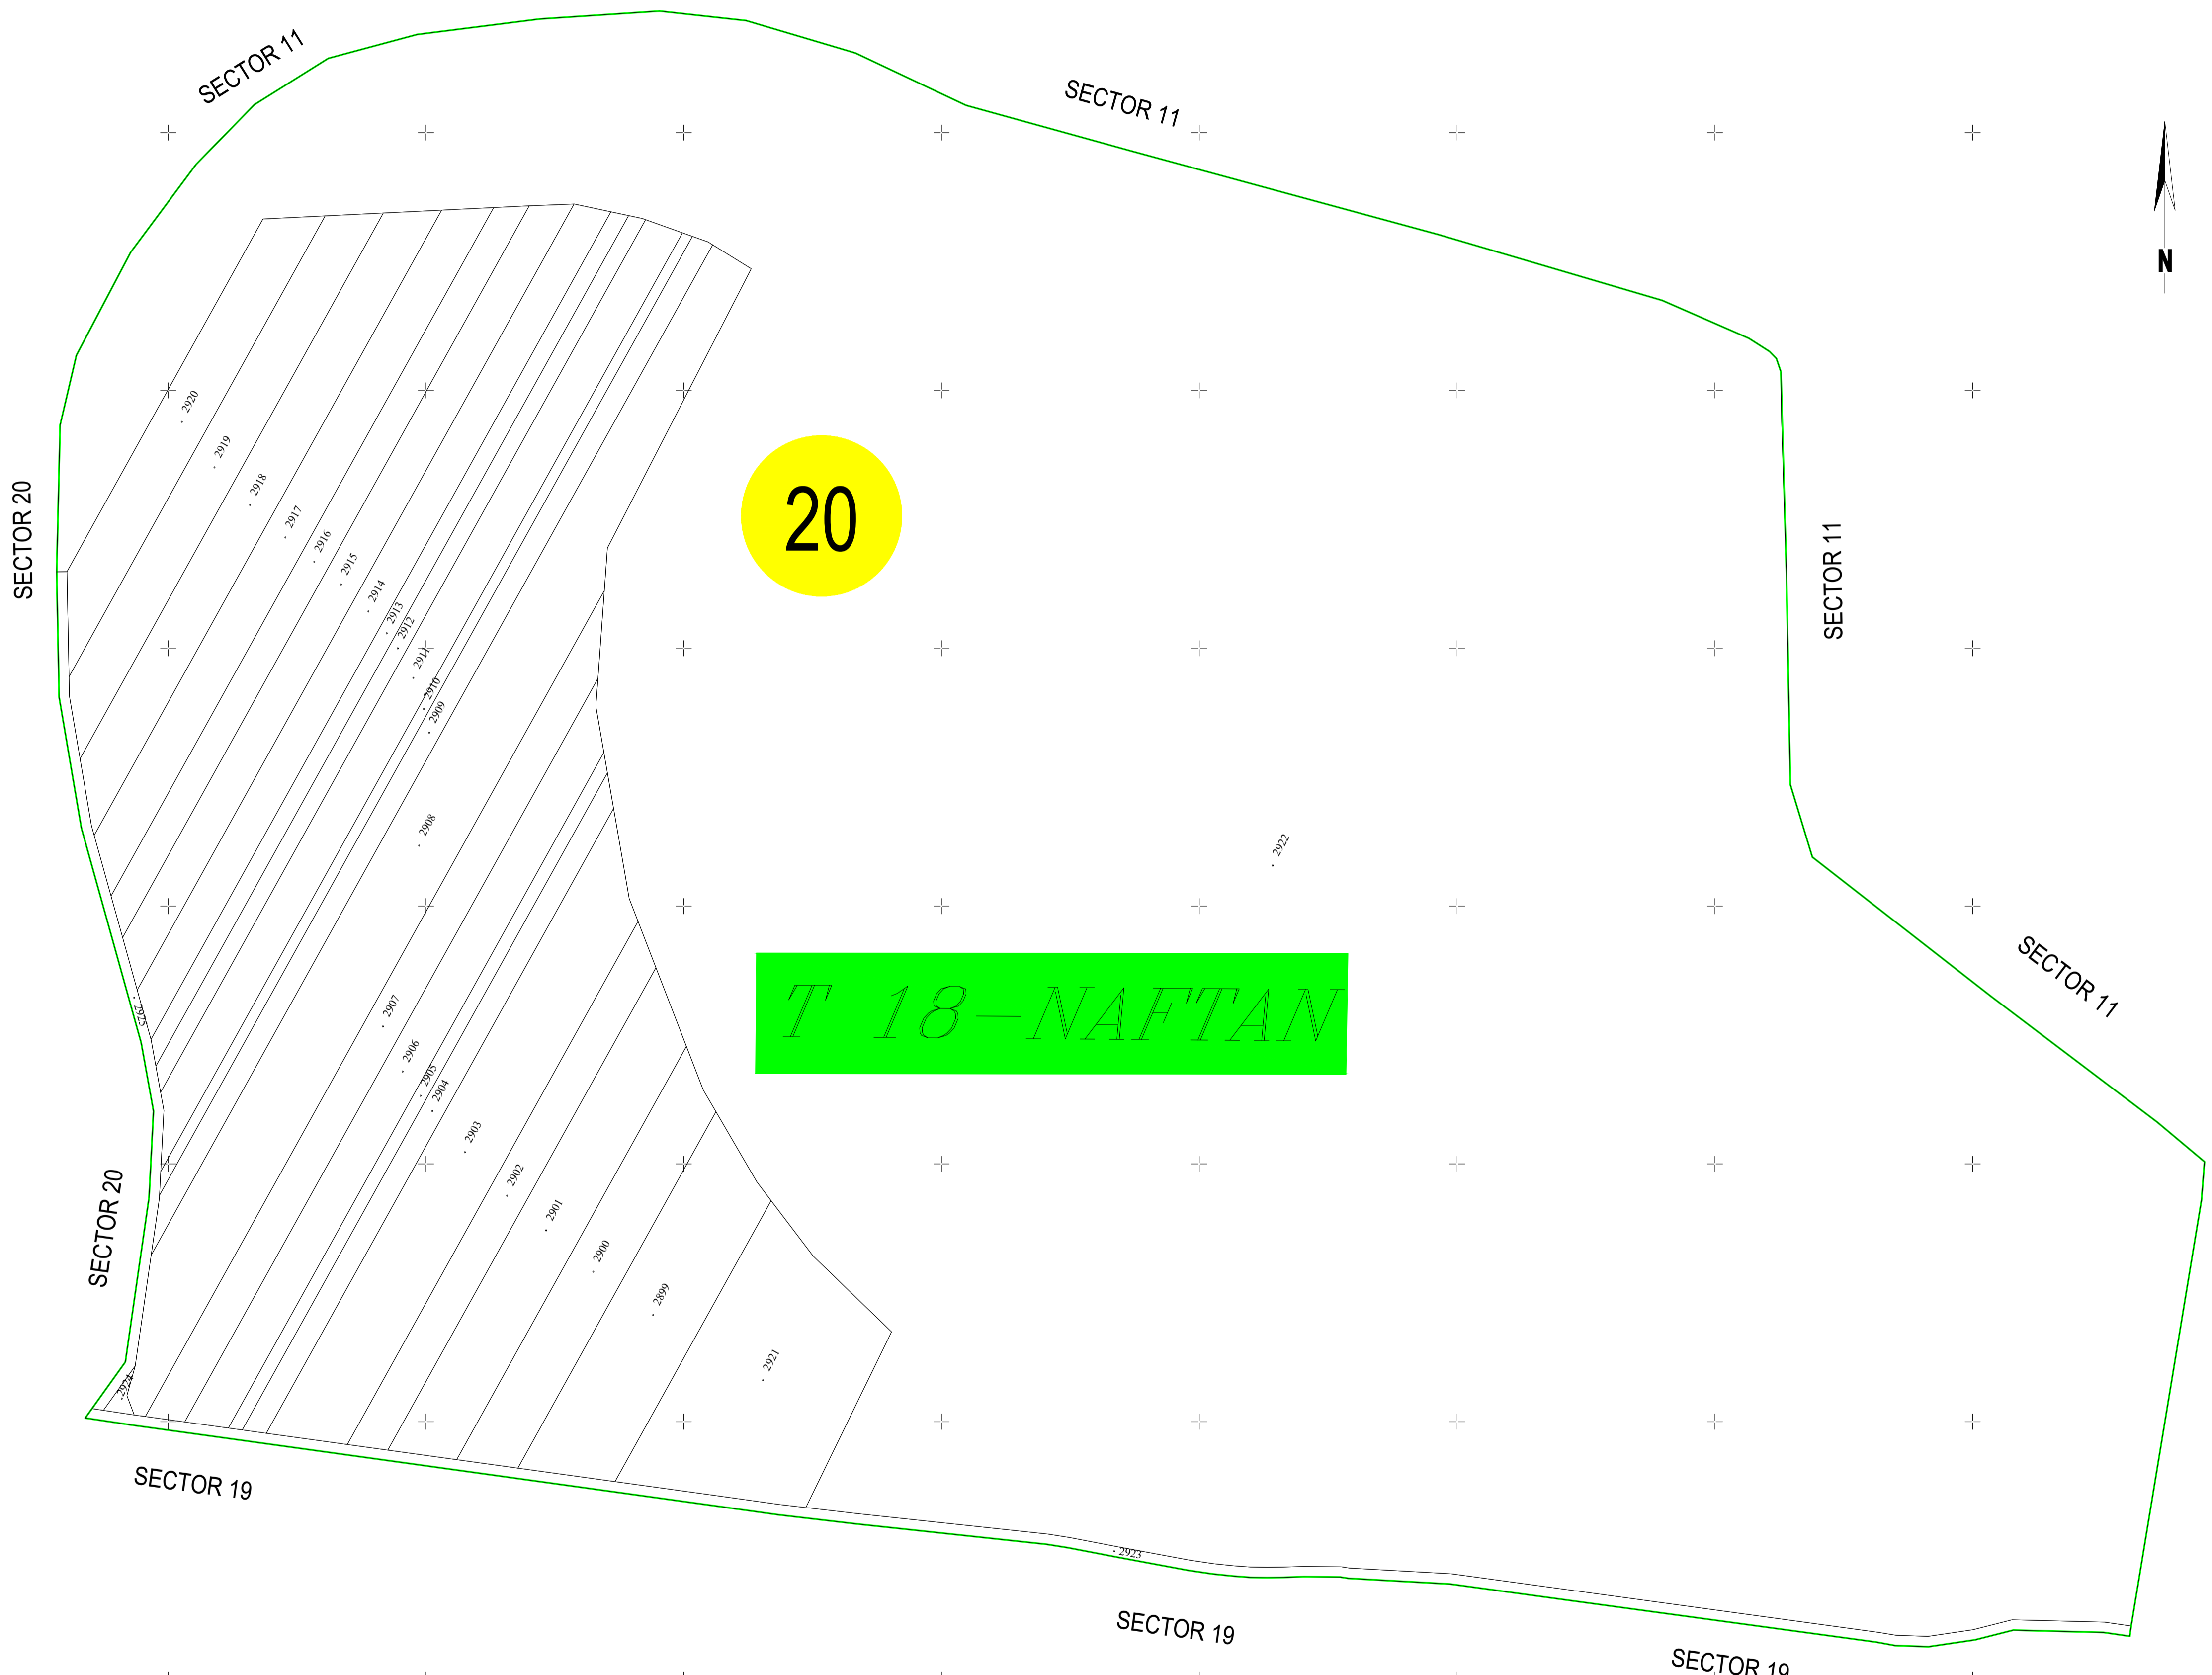

PLAN CADASTRAL
UAT GALBINASI - JUDET BUZAU - SECTOR CADASTRAL 20
SCARA 1:1000
SISTEM DE PROIECTIE STEREO 70

- Legenda:
- Limită UAT
 - Limită intravilan
 - Limită tarla/cvartal
 - Limită parcelă
 - Limită sector cadastral
 - 34 Număr sector cadastral
 - T 18 Număr tarla
 - Constructii industriale si edititare
 - Constructii anexe
 - Constructii locuinte
 - Constructii administrative si sociale
 - ... Ape curgatoare (raul Buzau)