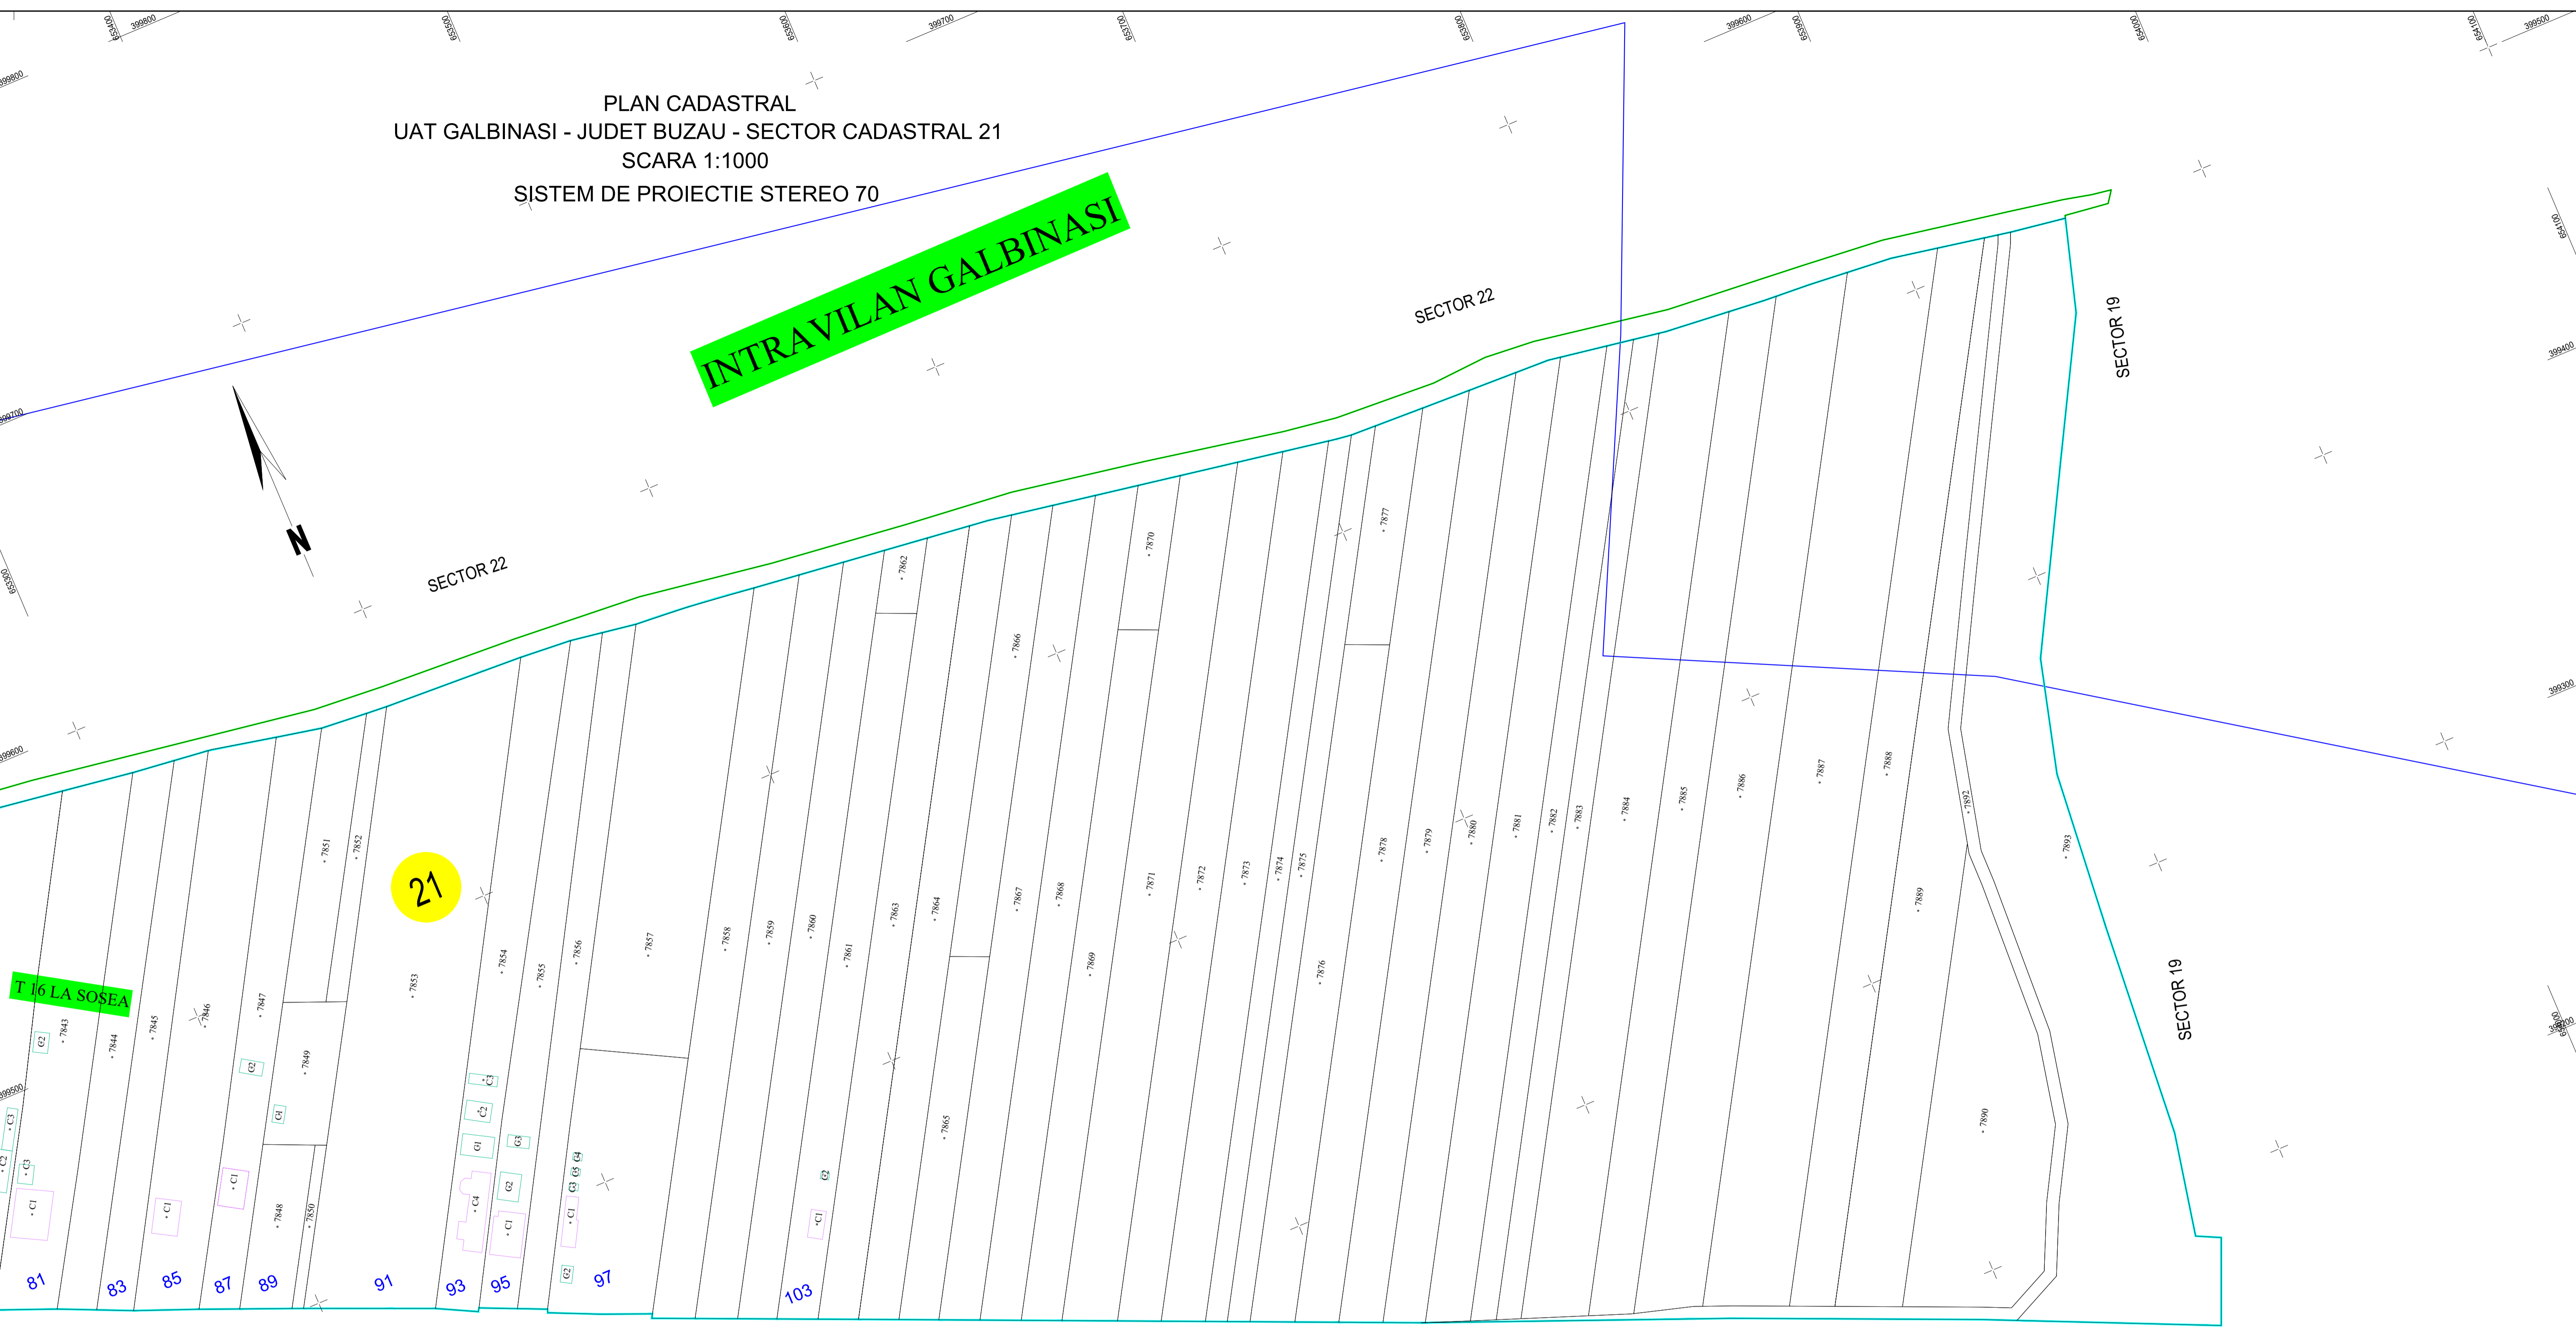

PLAN CADASTRAL
UAT GALBINASI - JUDET BUZAU - SECTOR CADASTRAL 21
SCARA 1:1000
SISTEM DE PROIECTIE STEREO 70

INTRAVILAN GALBINASI

- Legenda:**
- Limită UAT
 - Limită intravilan
 - Limită tarla/cvartal
 - Limită parcelă
 - Limită sector cadastral
 - 34** Număr sector cadastral
 - T 16** Număr tarla
 - Construcții industriale și editare
 - Construcții anexe
 - Construcții locuințe
 - Construcții administrative și sociale
 - Apă curgătoare (raul Buzau)