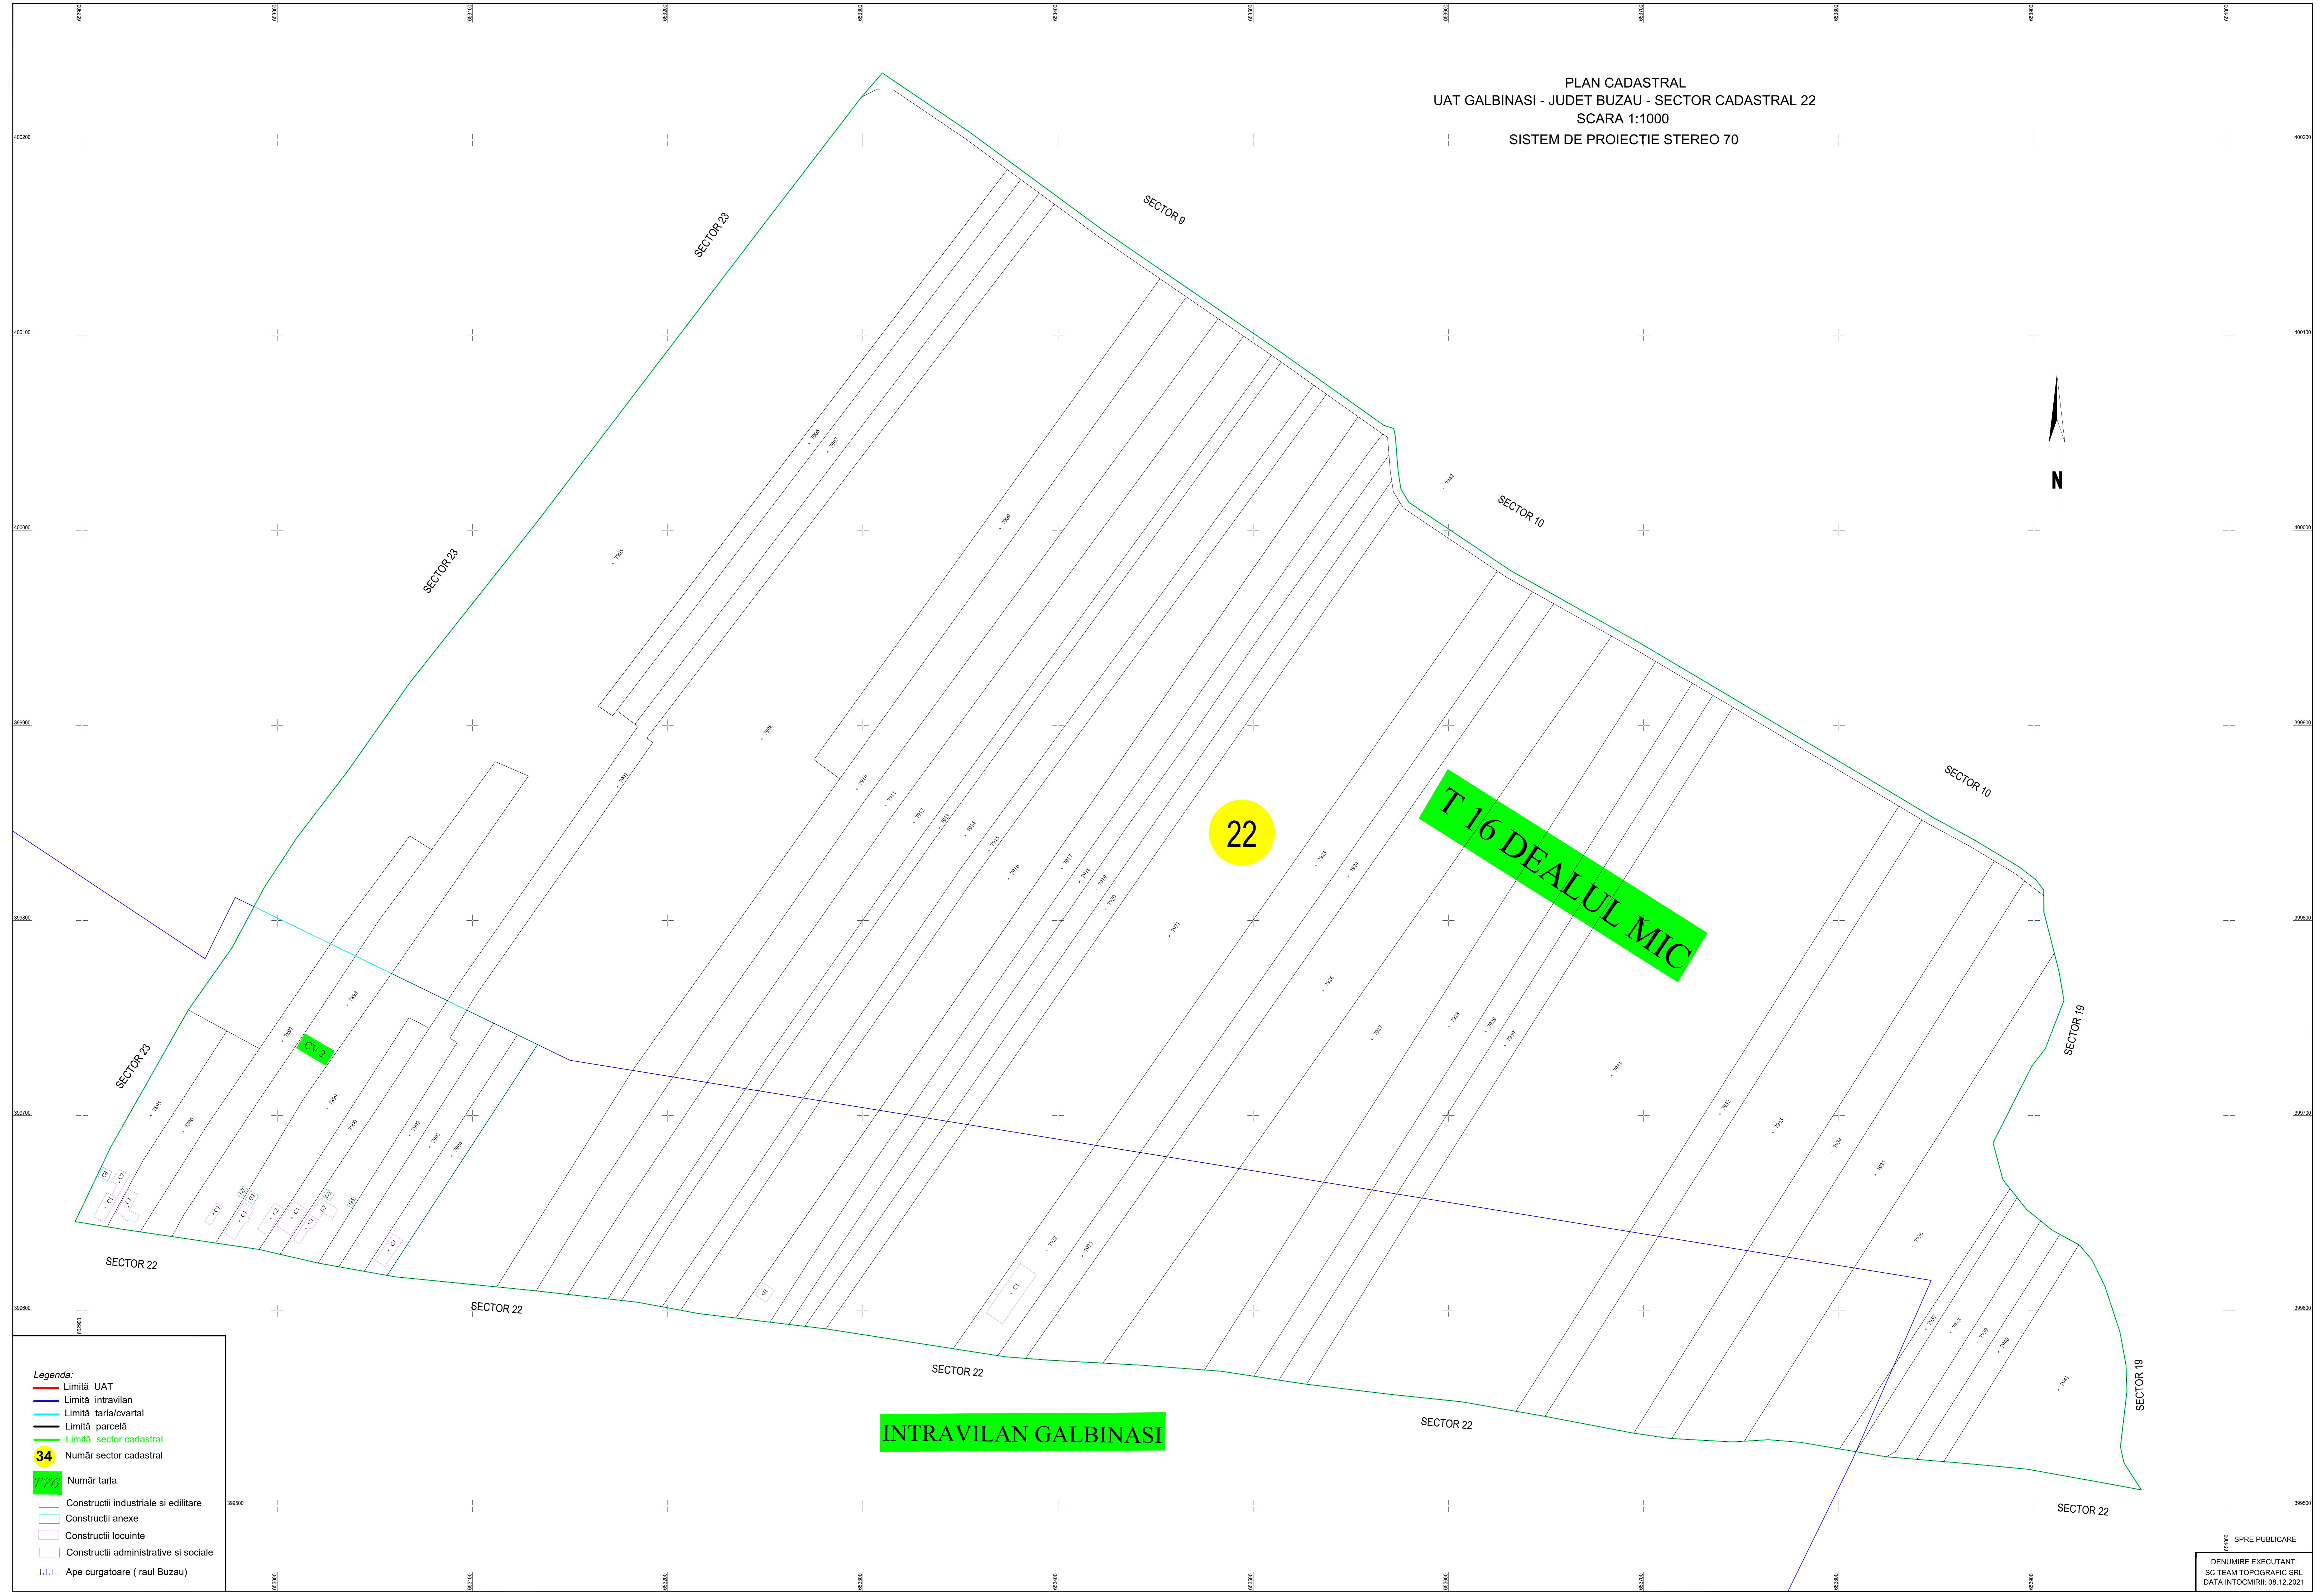

PLAN CADASTRAL
UAT GALBINASI - JUDET BUZAU - SECTOR CADASTRAL 22
SCARA 1:1000
SISTEM DE PROIECTIE STEREO 70

- Legenda:**
- Limită UAT
 - Limită intravilan
 - Limită tarla/cvartal
 - Limită parcelă
 - Limită sector cadastral
 - 34 Număr sector cadastral
 - 776 Număr tarla
 - Construcții industriale și edilitare
 - Construcții anexe
 - Construcții locuinte
 - Construcții administrative și sociale
 - ... Ape curgătoare (raul Buzau)