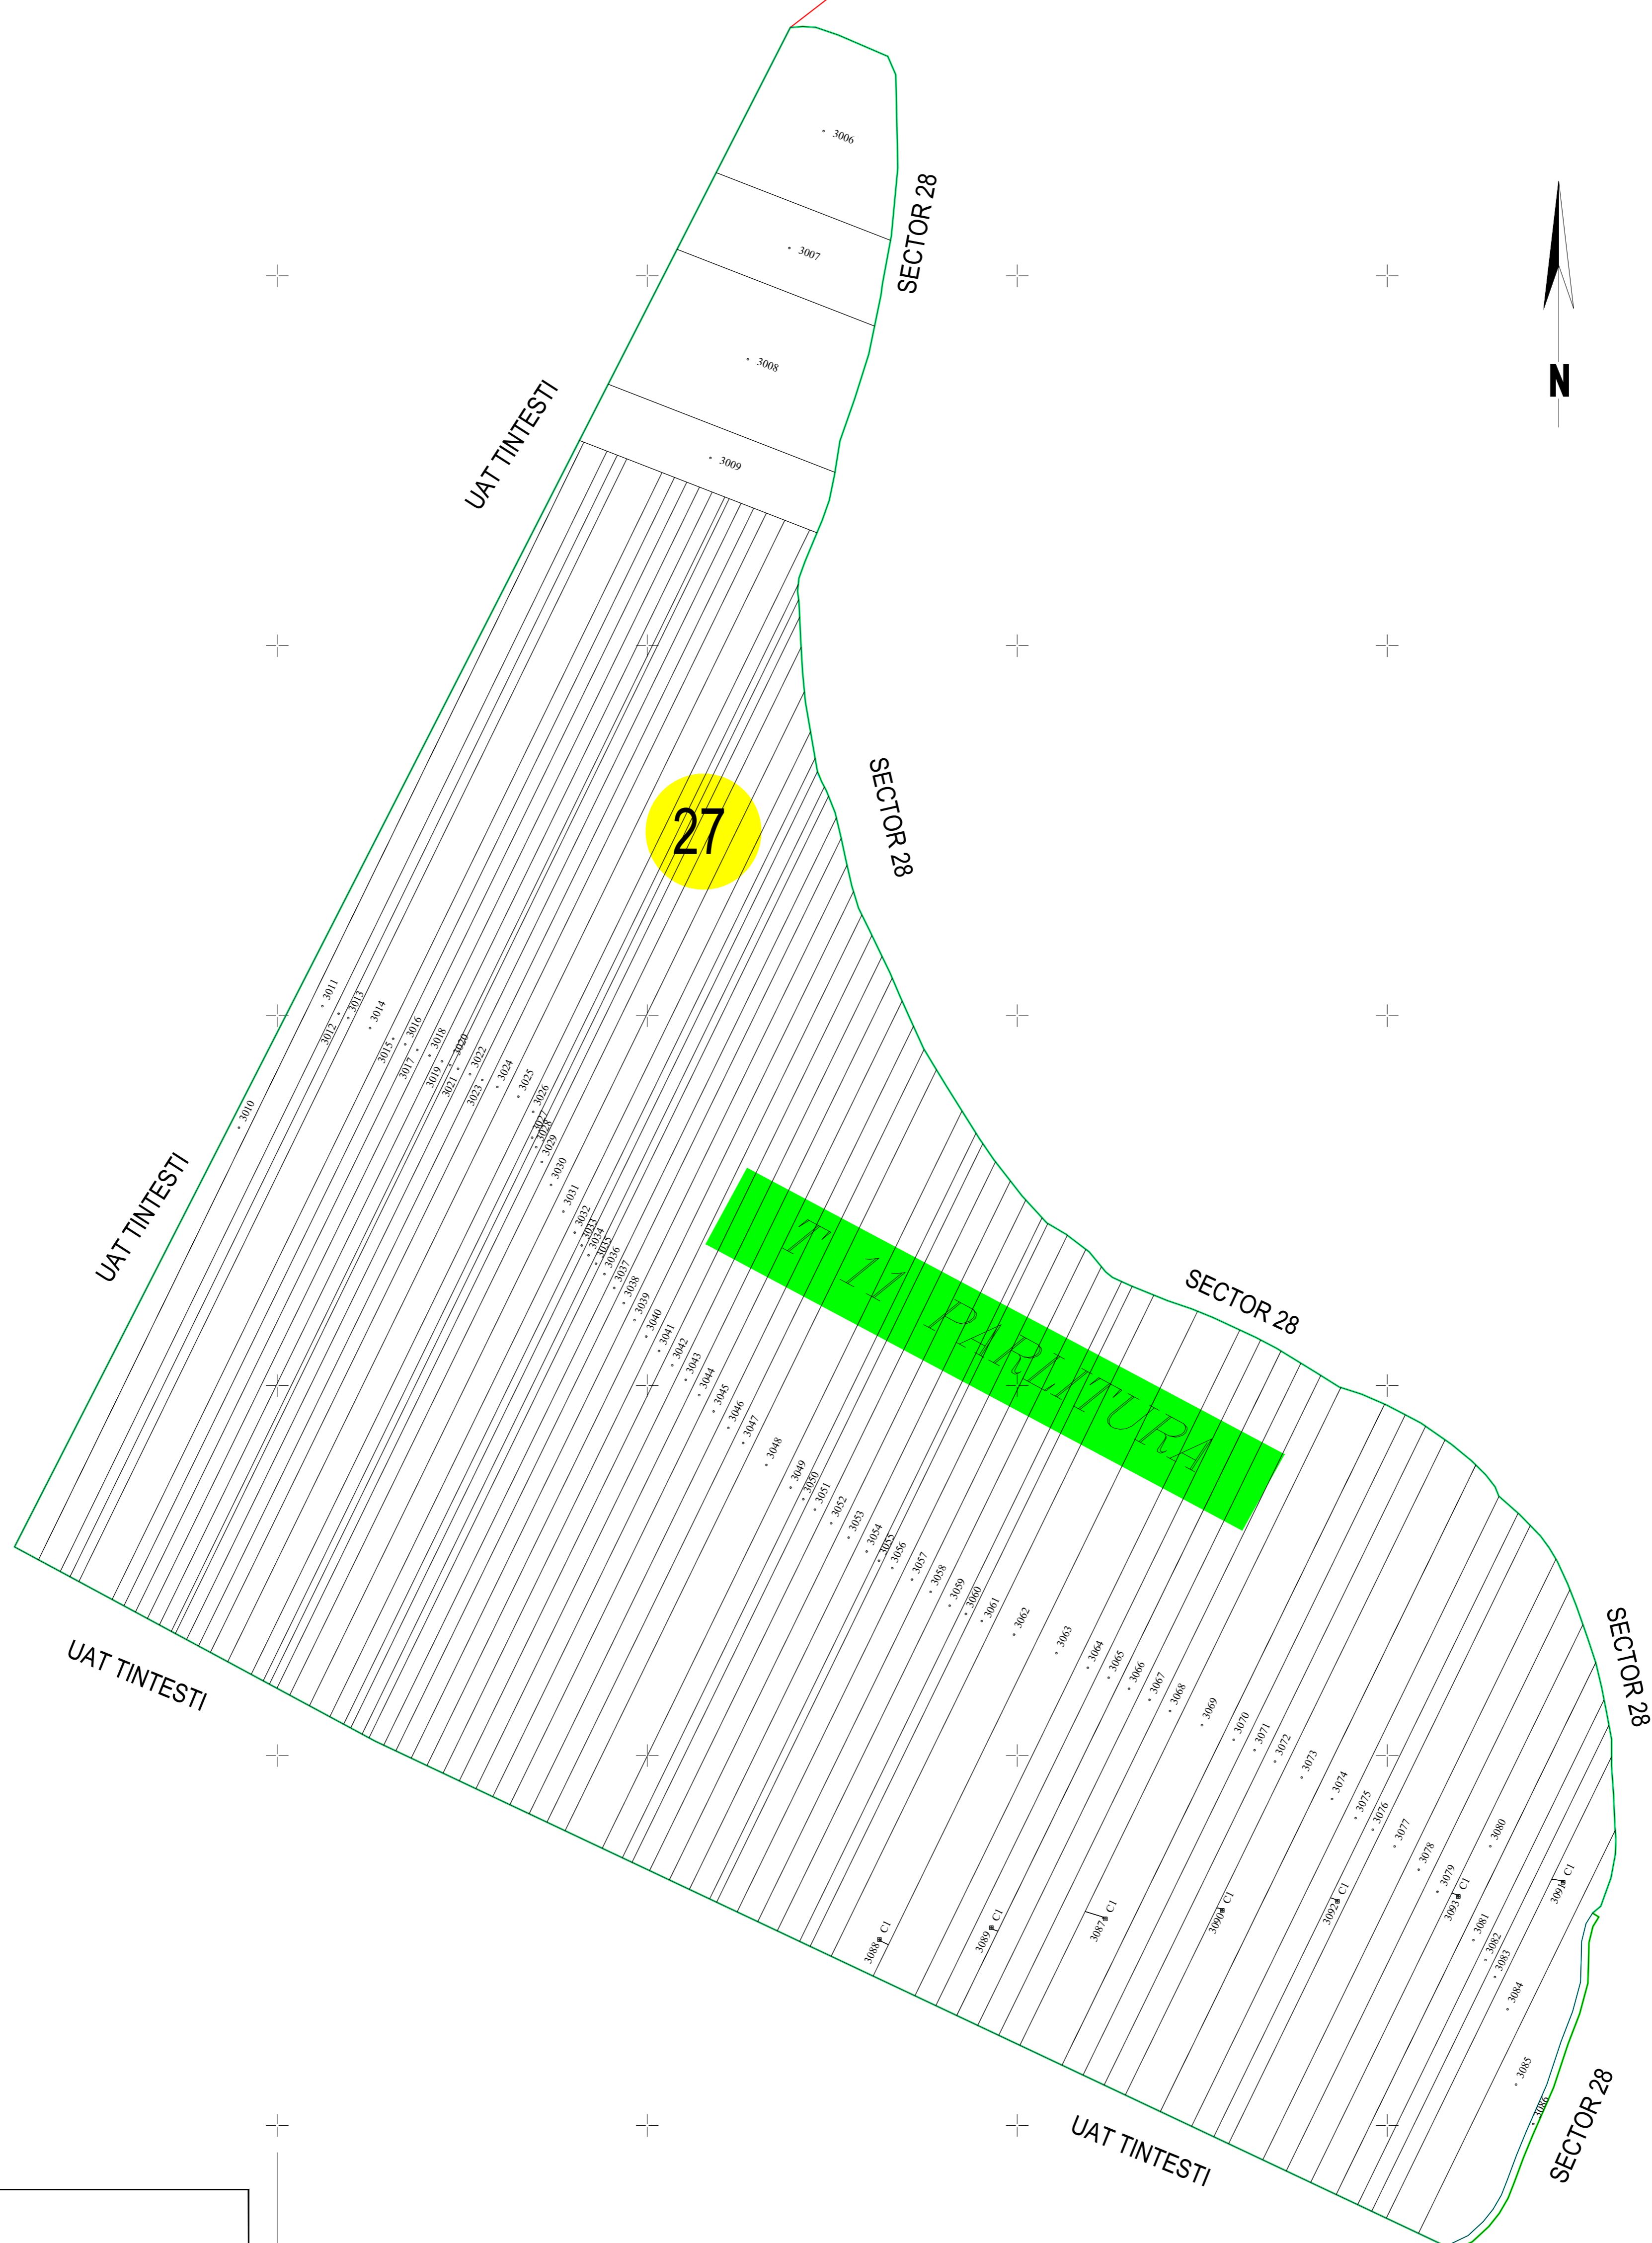

PLAN CADASTRAL
 UAT GALBINASI - JUDET BUZAU - SECTOR CADASTRAL 27
 SCARA 1:2000
 SISTEM DE PROIECTIE STEREO 70

- Legenda:**
- Limită UAT
 - Limită intravilan
 - Limită tarla/cvartal
 - Limită parcelă
 - Limită sector cadastral
 - 27 Număr sector cadastral
 - 7374 Număr tarla
 - Constructii industriale si edititare
 - Constructii anexe
 - Constructii locuinte
 - Constructii administrative si sociale
 - ||||| Ape curgatoare (raul Buzau)

SPRE PUBLICARE

DENUMIRE EXECUTANT:
 SC TEAM TOPOGRAFIC SRL
 DATA INTOCMIRII: 08.12.2021