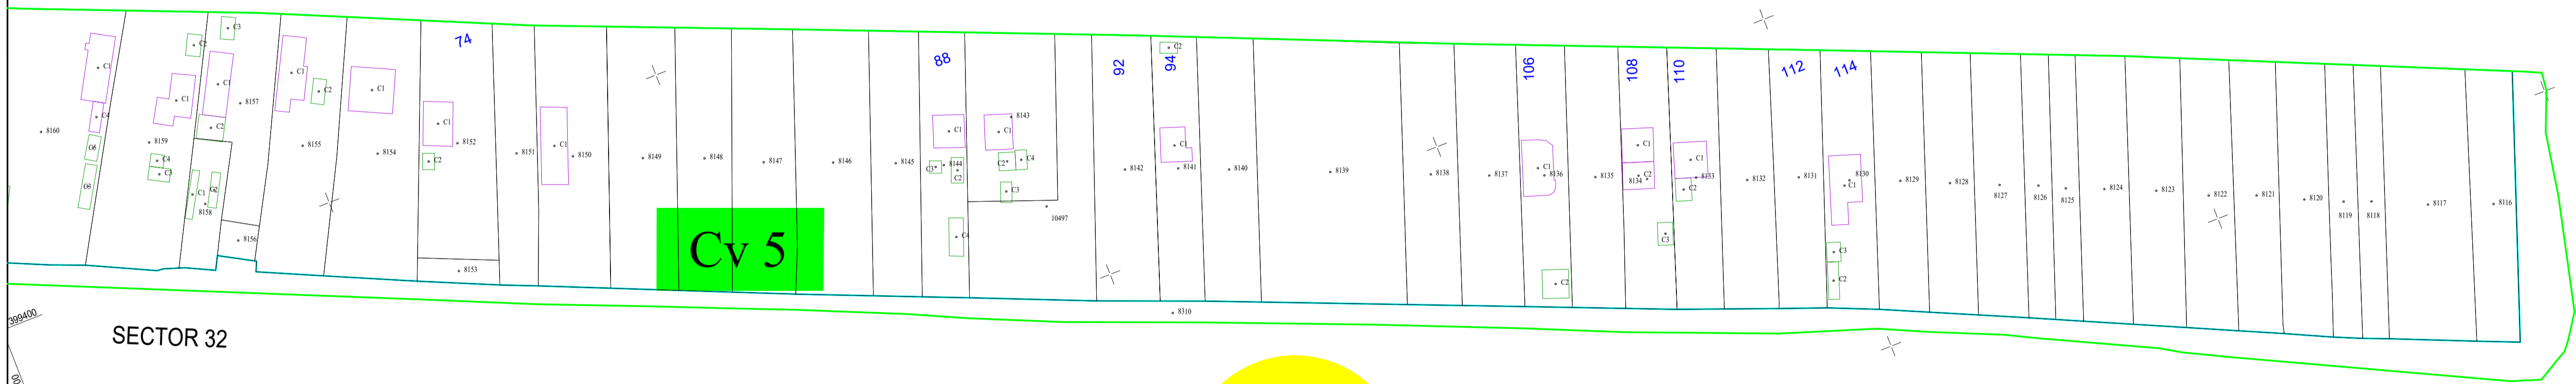

PLAN CADASTRAL
UAT GALBINASI - JUDET BUZAU - SECTOR CADASTRAL 31
SCARA 1:1000
SISTEM DE PROIECTIE STEREO 70

SECTOR 0

SECTOR 32

SECTOR 32

31

- Legenda:
- Limită UAT
 - Limită intravilan
 - Limită tarla/cvartal
 - Limită parcelă
 - Limită sector cadastral
 - 34 Număr sector cadastral
 - Cv 5 Număr tarla
 - Construcții industriale și edilitare
 - Construcții anexe
 - Construcții locuințe
 - Construcții administrative și sociale
 - Ape curgătoare (raul Buzau)