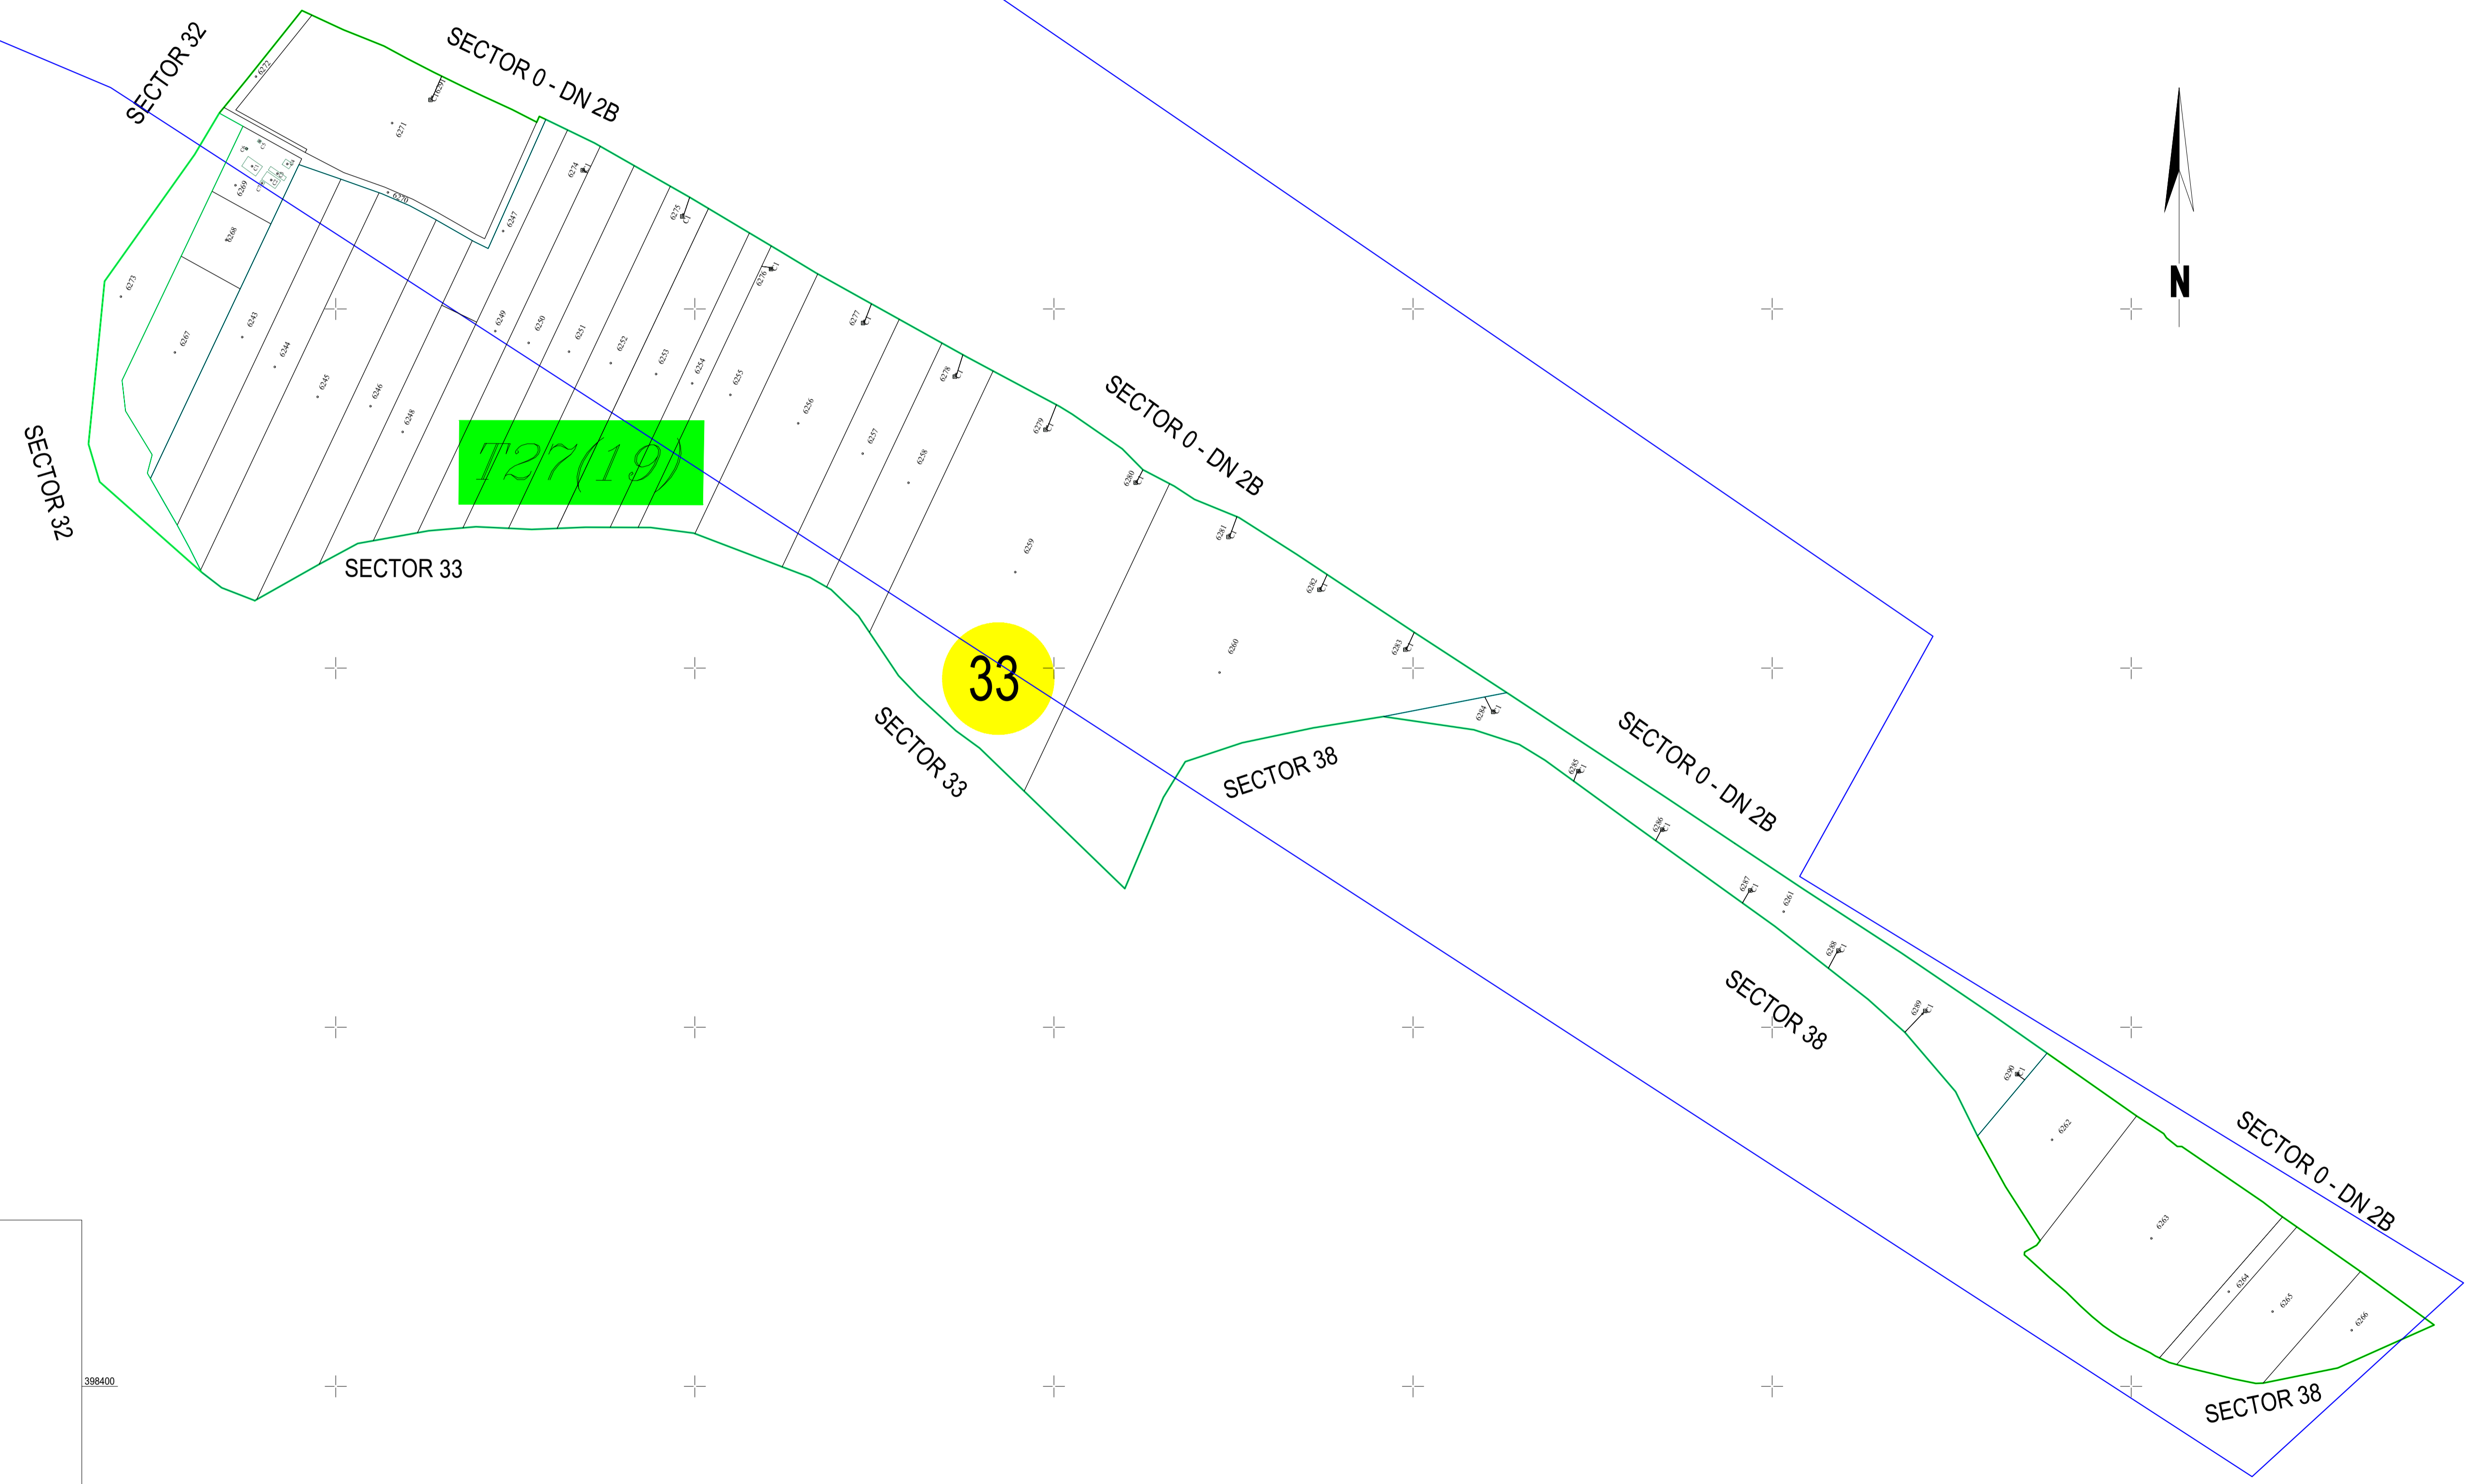

PLAN CADASTRAL  
UAT GALBINASI - JUDET BUZAU - SECTOR CADASTRAL 33  
SCARA 1:2000  
SISTEM DE PROIECTIE STEREO 70

- Legenda:**
- Limită UAT
  - Limită intravilan
  - Limită tarla/cvartal
  - Limită parcelă
  - Limită sector cadastral
  - 42** Număr sector cadastral
  - T34** Număr tarla
  - Construcții industriale și edilitare
  - Construcții anexe
  - Construcții locuințe
  - Construcții administrative și sociale
  - Ape curgătoare ( raul Buzau)

SPRE PUBLICARE  
DENUMIRE EXECUTANT:  
SC TEAM TOPOGRAFIC SRL  
DATA INTOCMIRII: 08.12.2021