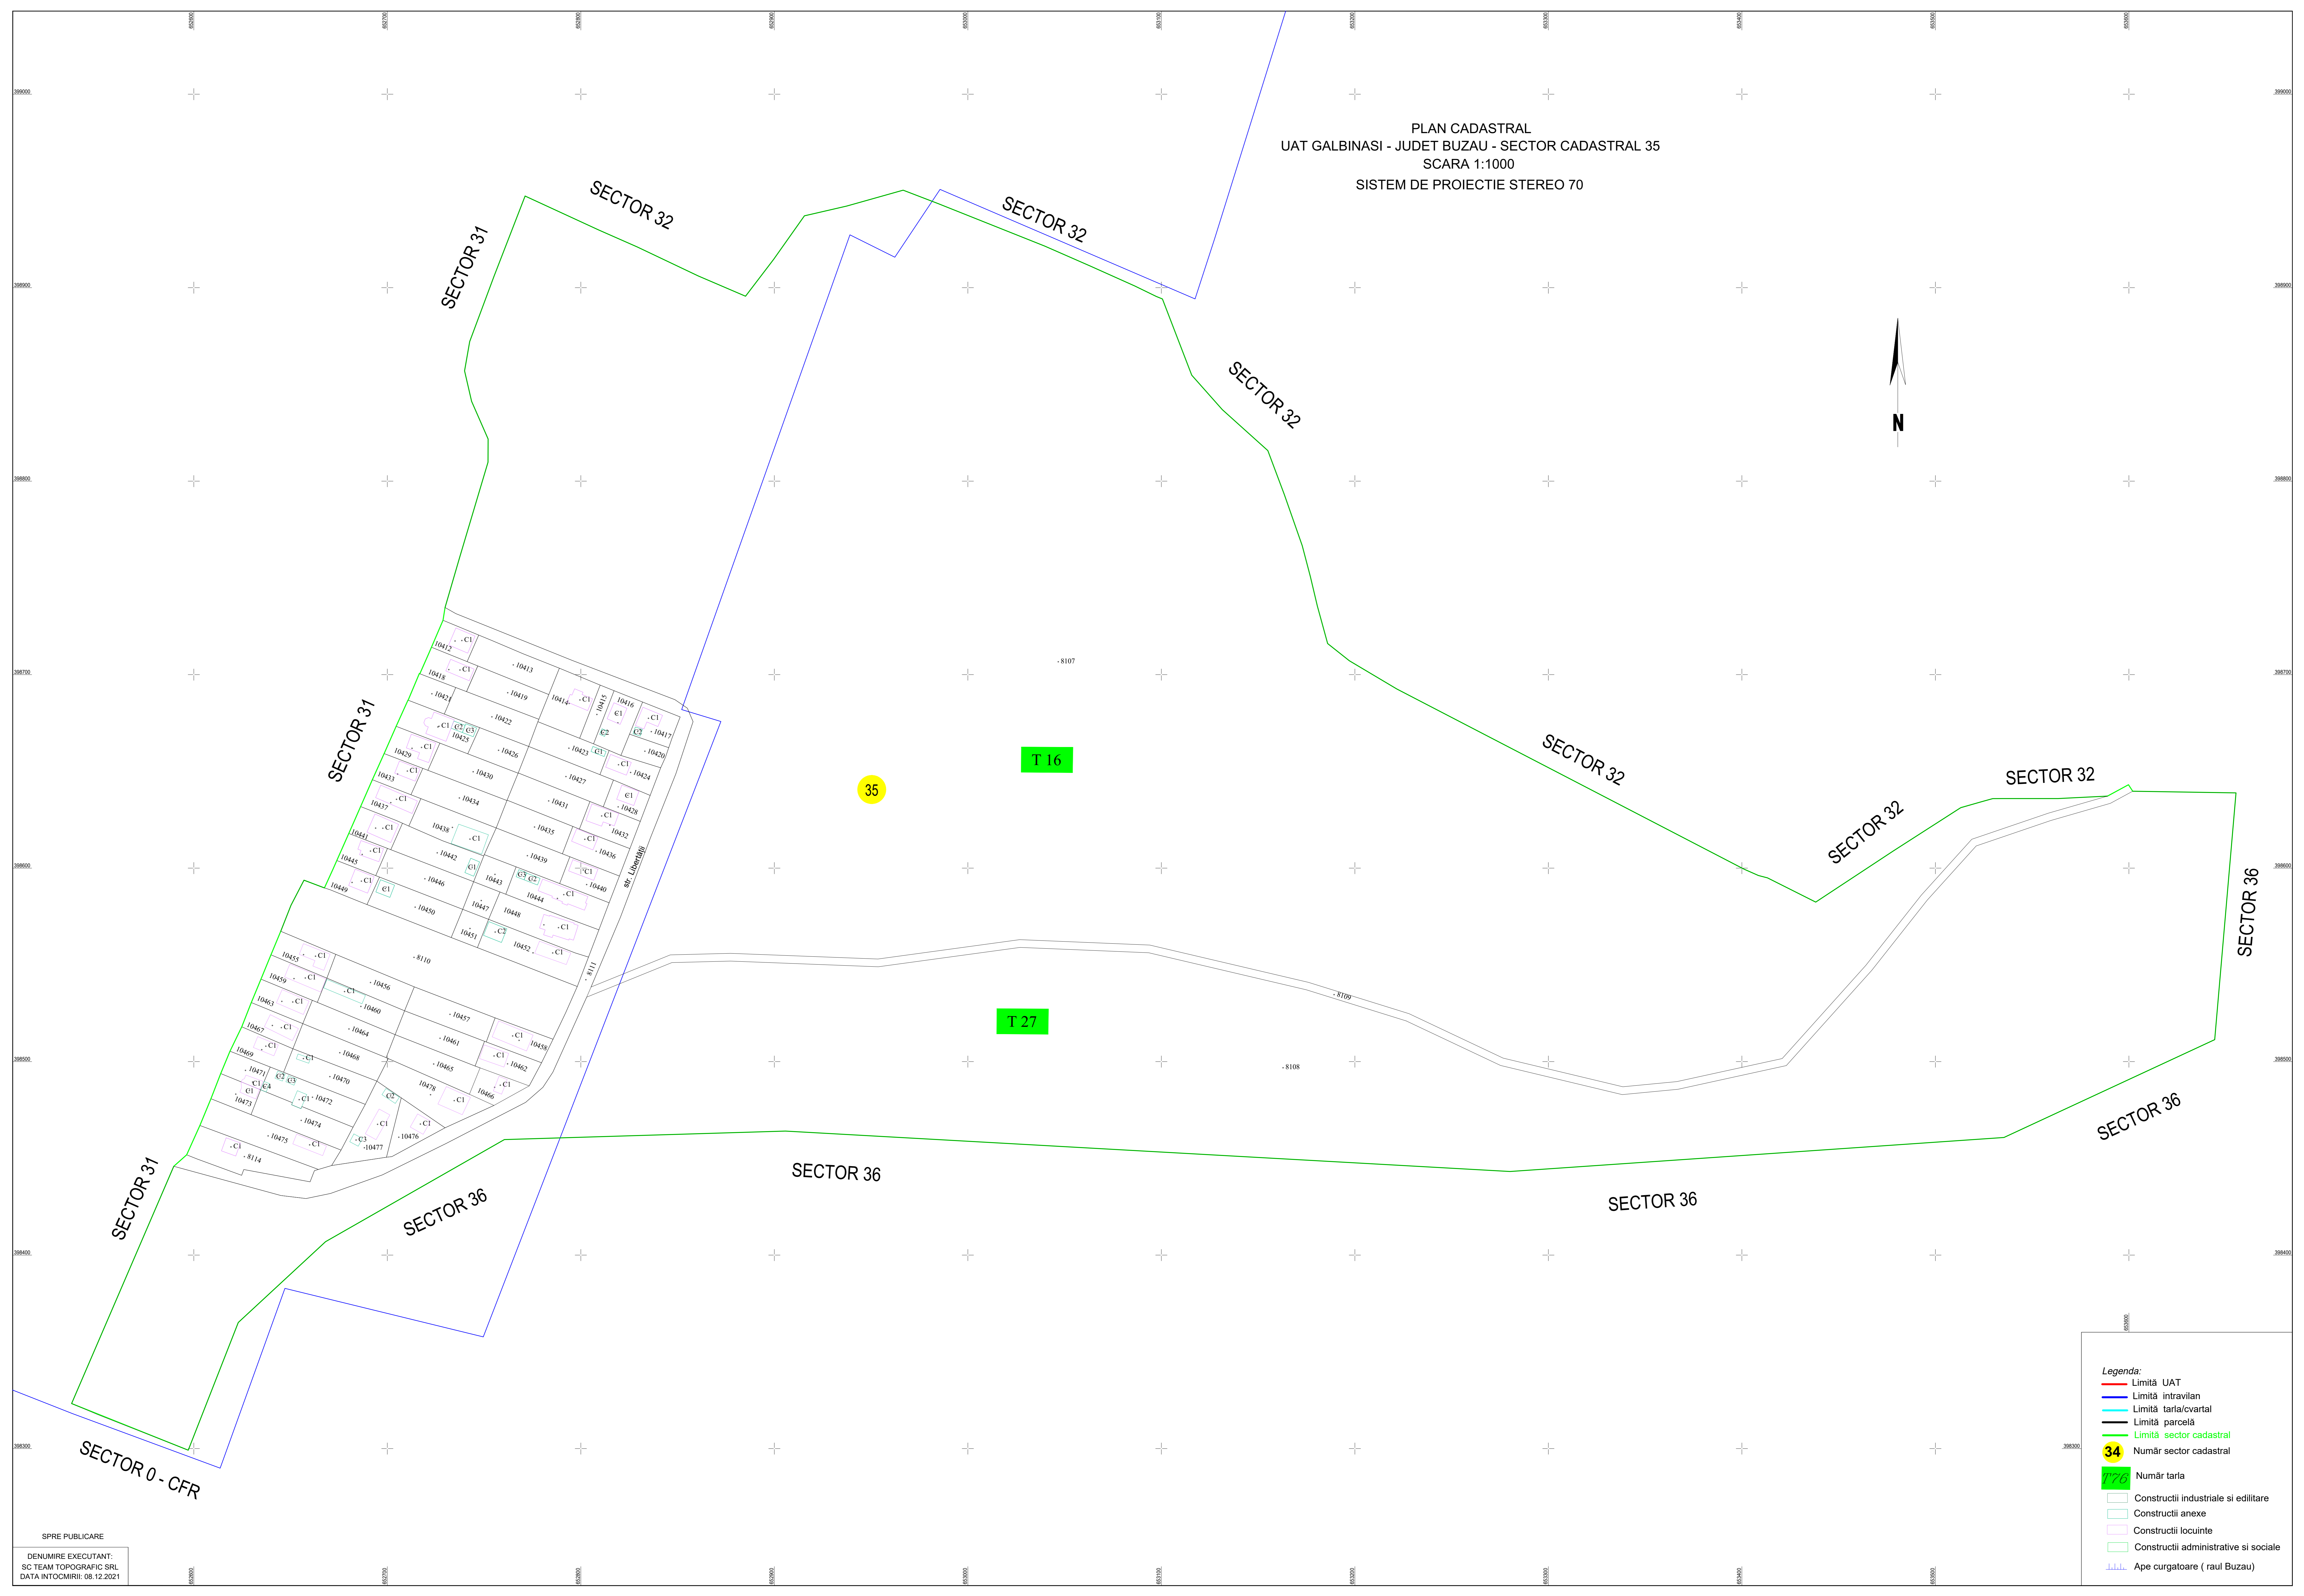

PLAN CADASTRAL
UAT GALBINASI - JUDET BUZAU - SECTOR CADASTRAL 35
SCARA 1:1000
SISTEM DE PROIECTIE STEREO 70

- Legenda:
- Limită UAT
 - Limită intravilan
 - Limită tarla/cvartal
 - Limită parcelă
 - Limită sector cadastral
 - 34 Număr sector cadastral
 - T 16 Număr tarla
 - Construcții industriale și edilitare
 - Construcții anexe
 - Construcții locuinte
 - Construcții administrative și sociale
 - ... Ape curgătoare (raul Buzau)