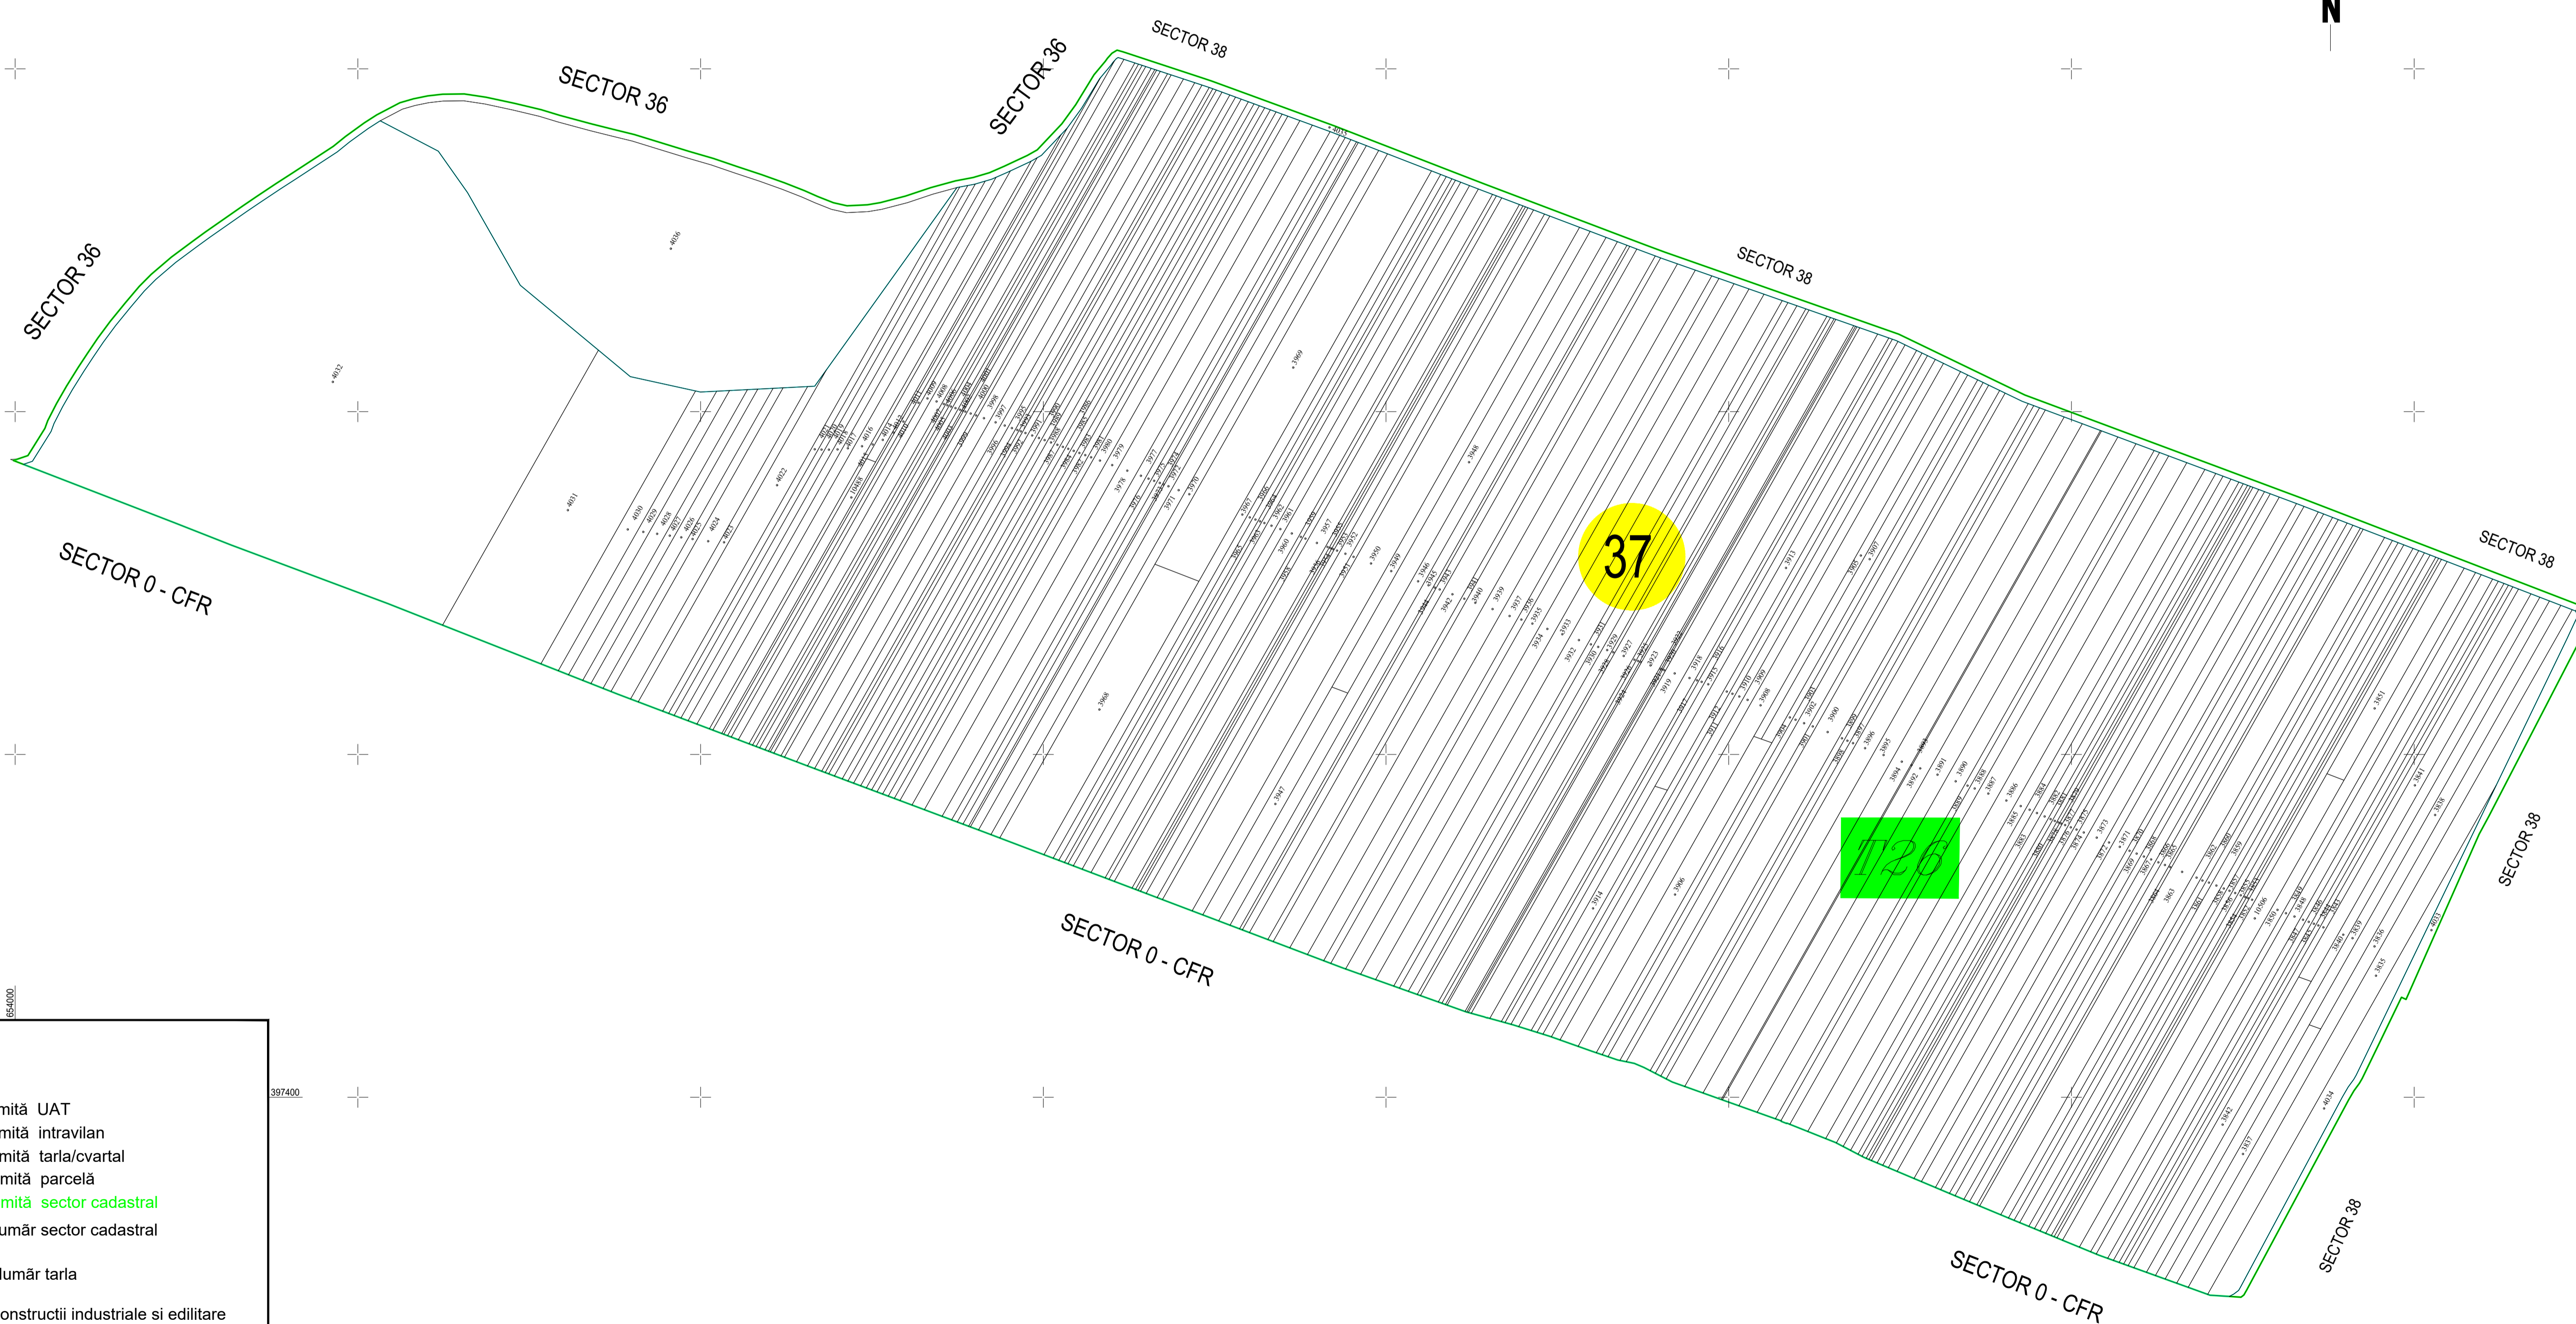

PLAN CADASTRAL
UAT GALBINASI - JUDET BUZAU - SECTOR CADASTRAL 37
SCARA 1:2000
SISTEM DE PROIECTIE STEREO 70

Legenda:

- Limită UAT
- Limită intravilan
- Limită tarla/cvartal
- Limită parcelă
- Limită sector cadastral
- 42 Număr sector cadastral
- T34 Număr tarla
- Construcții industriale și edilitare
- Construcții anexe
- Construcții locuinte
- Construcții administrative și sociale
- Ape curgătoare (raul Buzau)

SPRE PUBLICARE

DENUMIRE EXECUTANT:
SC TEAM TOPOGRAFIC SRL
DATA INTOCMIRII: 08.12.2021