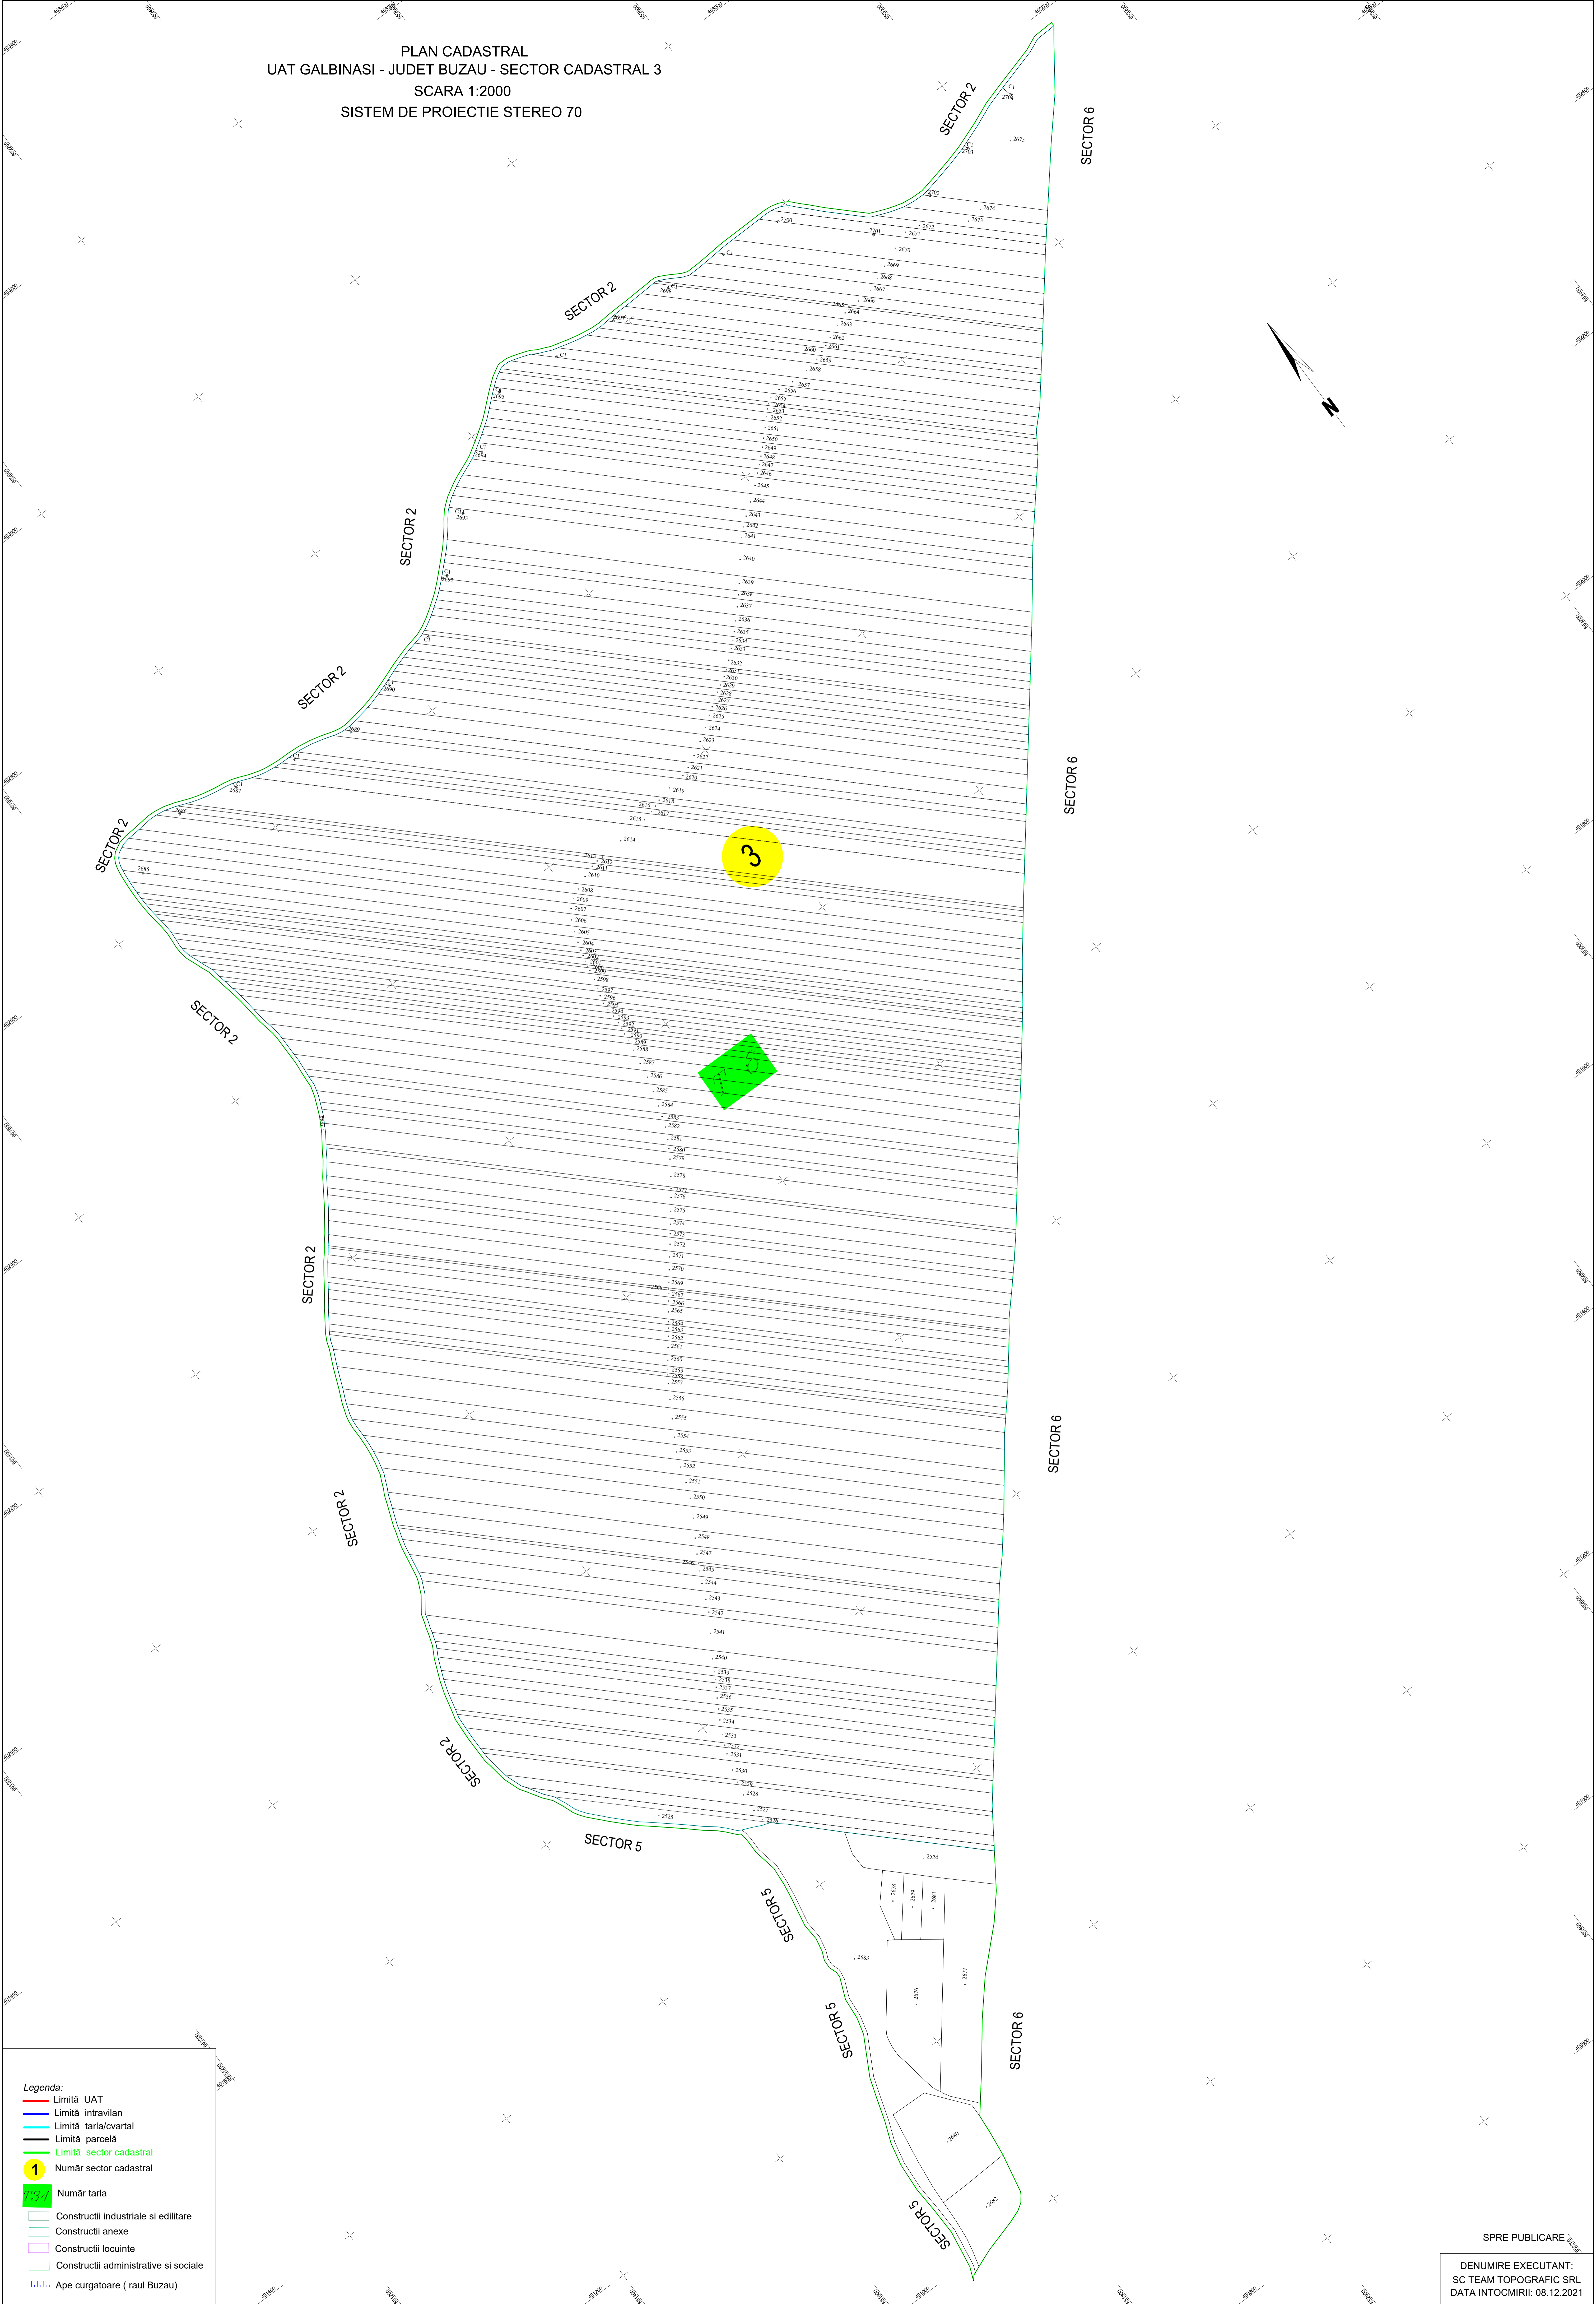

PLAN CADASTRAL
UAT GALBINASI - JUDET BUZAU - SECTOR CADASTRAL 3
SCARA 1:2000
SISTEM DE PROIECTIE STEREO 70

- Legenda:**
- Limită UAT
 - Limită intravilan
 - Limită tarla/cvartal
 - Limită parcelă
 - Limită sector cadastral
 - Număr sector cadastral
 - Număr tarla
 - Construcții industriale și edilitare
 - Construcții anexe
 - Construcții locuinte
 - Construcții administrative și sociale
 - Ape curgătoare (raul Buzau)