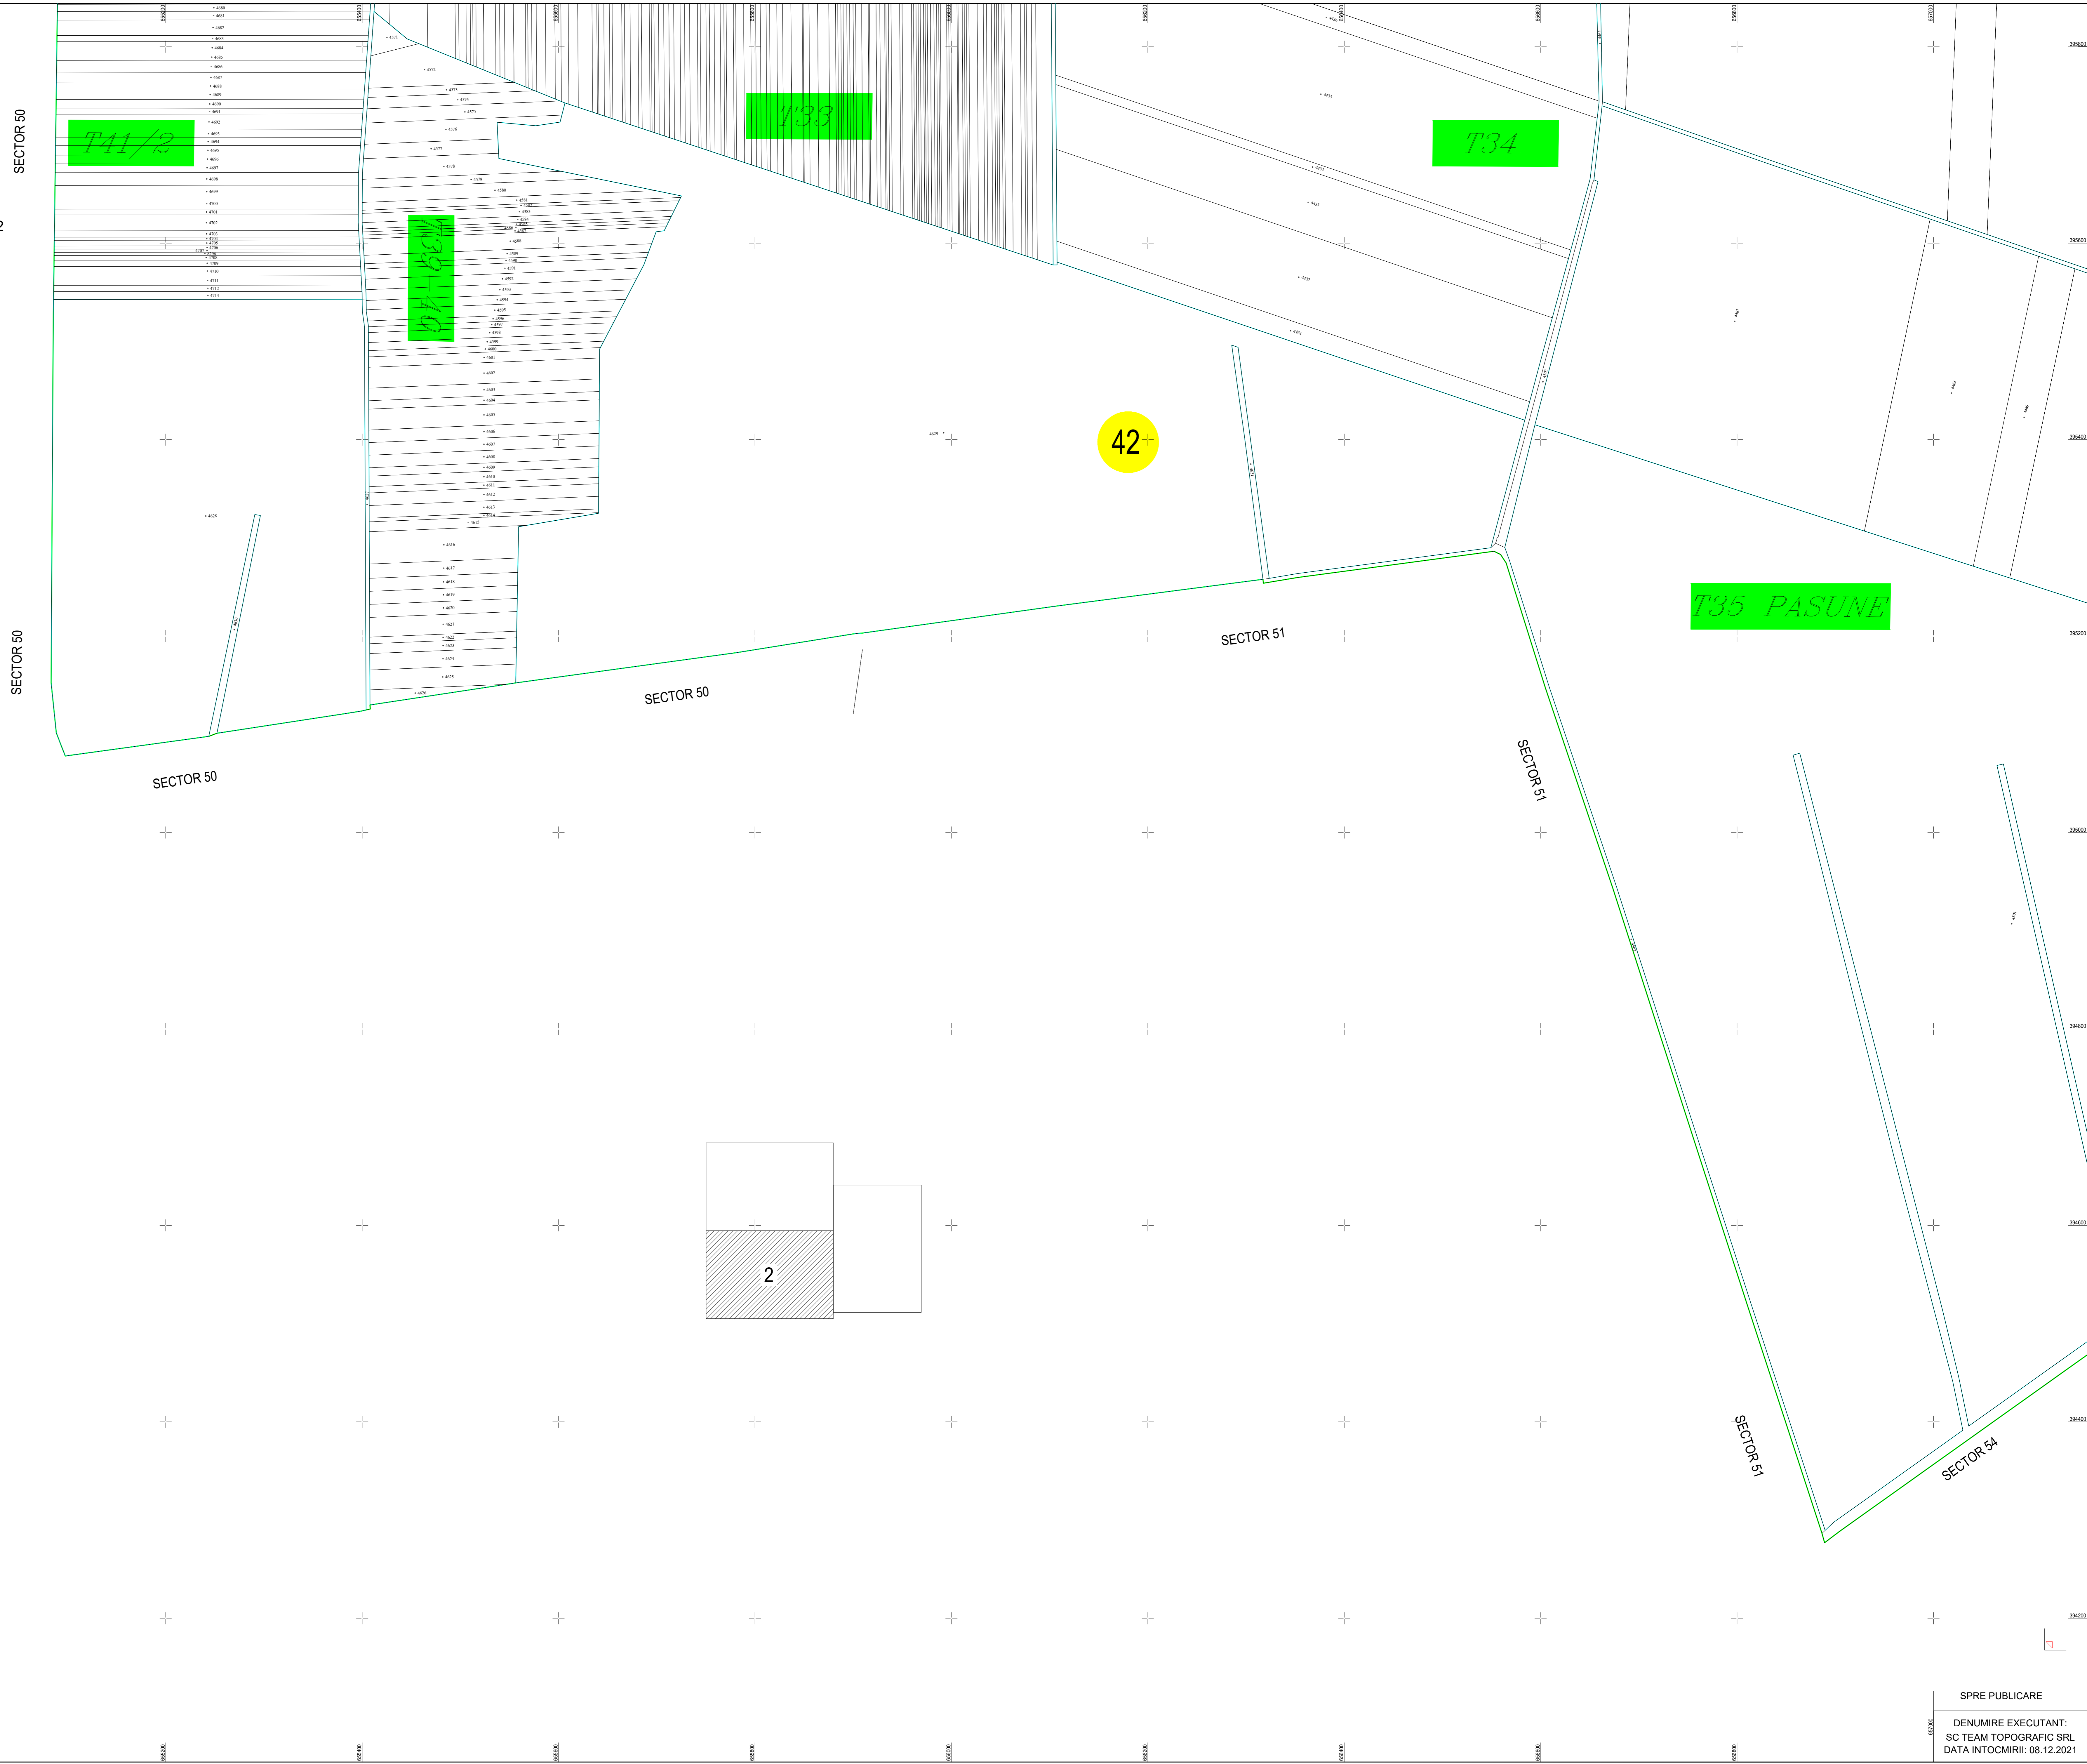

PLAN CADASTRAL
UAT GALBINASI - JUDET BUZAU - SECTOR CADASTRAL 42
SCARA 1:2000
SISTEM DE PROIECTIE STEREO 70

- Legenda:
- Limită UAT
 - Limită intravilan
 - Limită tarla/cvartal
 - Limită parcelă
 - Limită sector cadastral
 - 42 Număr sector cadastral
 - T32 Număr tarla
 - Construcții industriale și edilitare
 - Construcții anexe
 - Construcții locuinte
 - Construcții administrative și sociale
 - Ape curgătoare (raul Buzau)