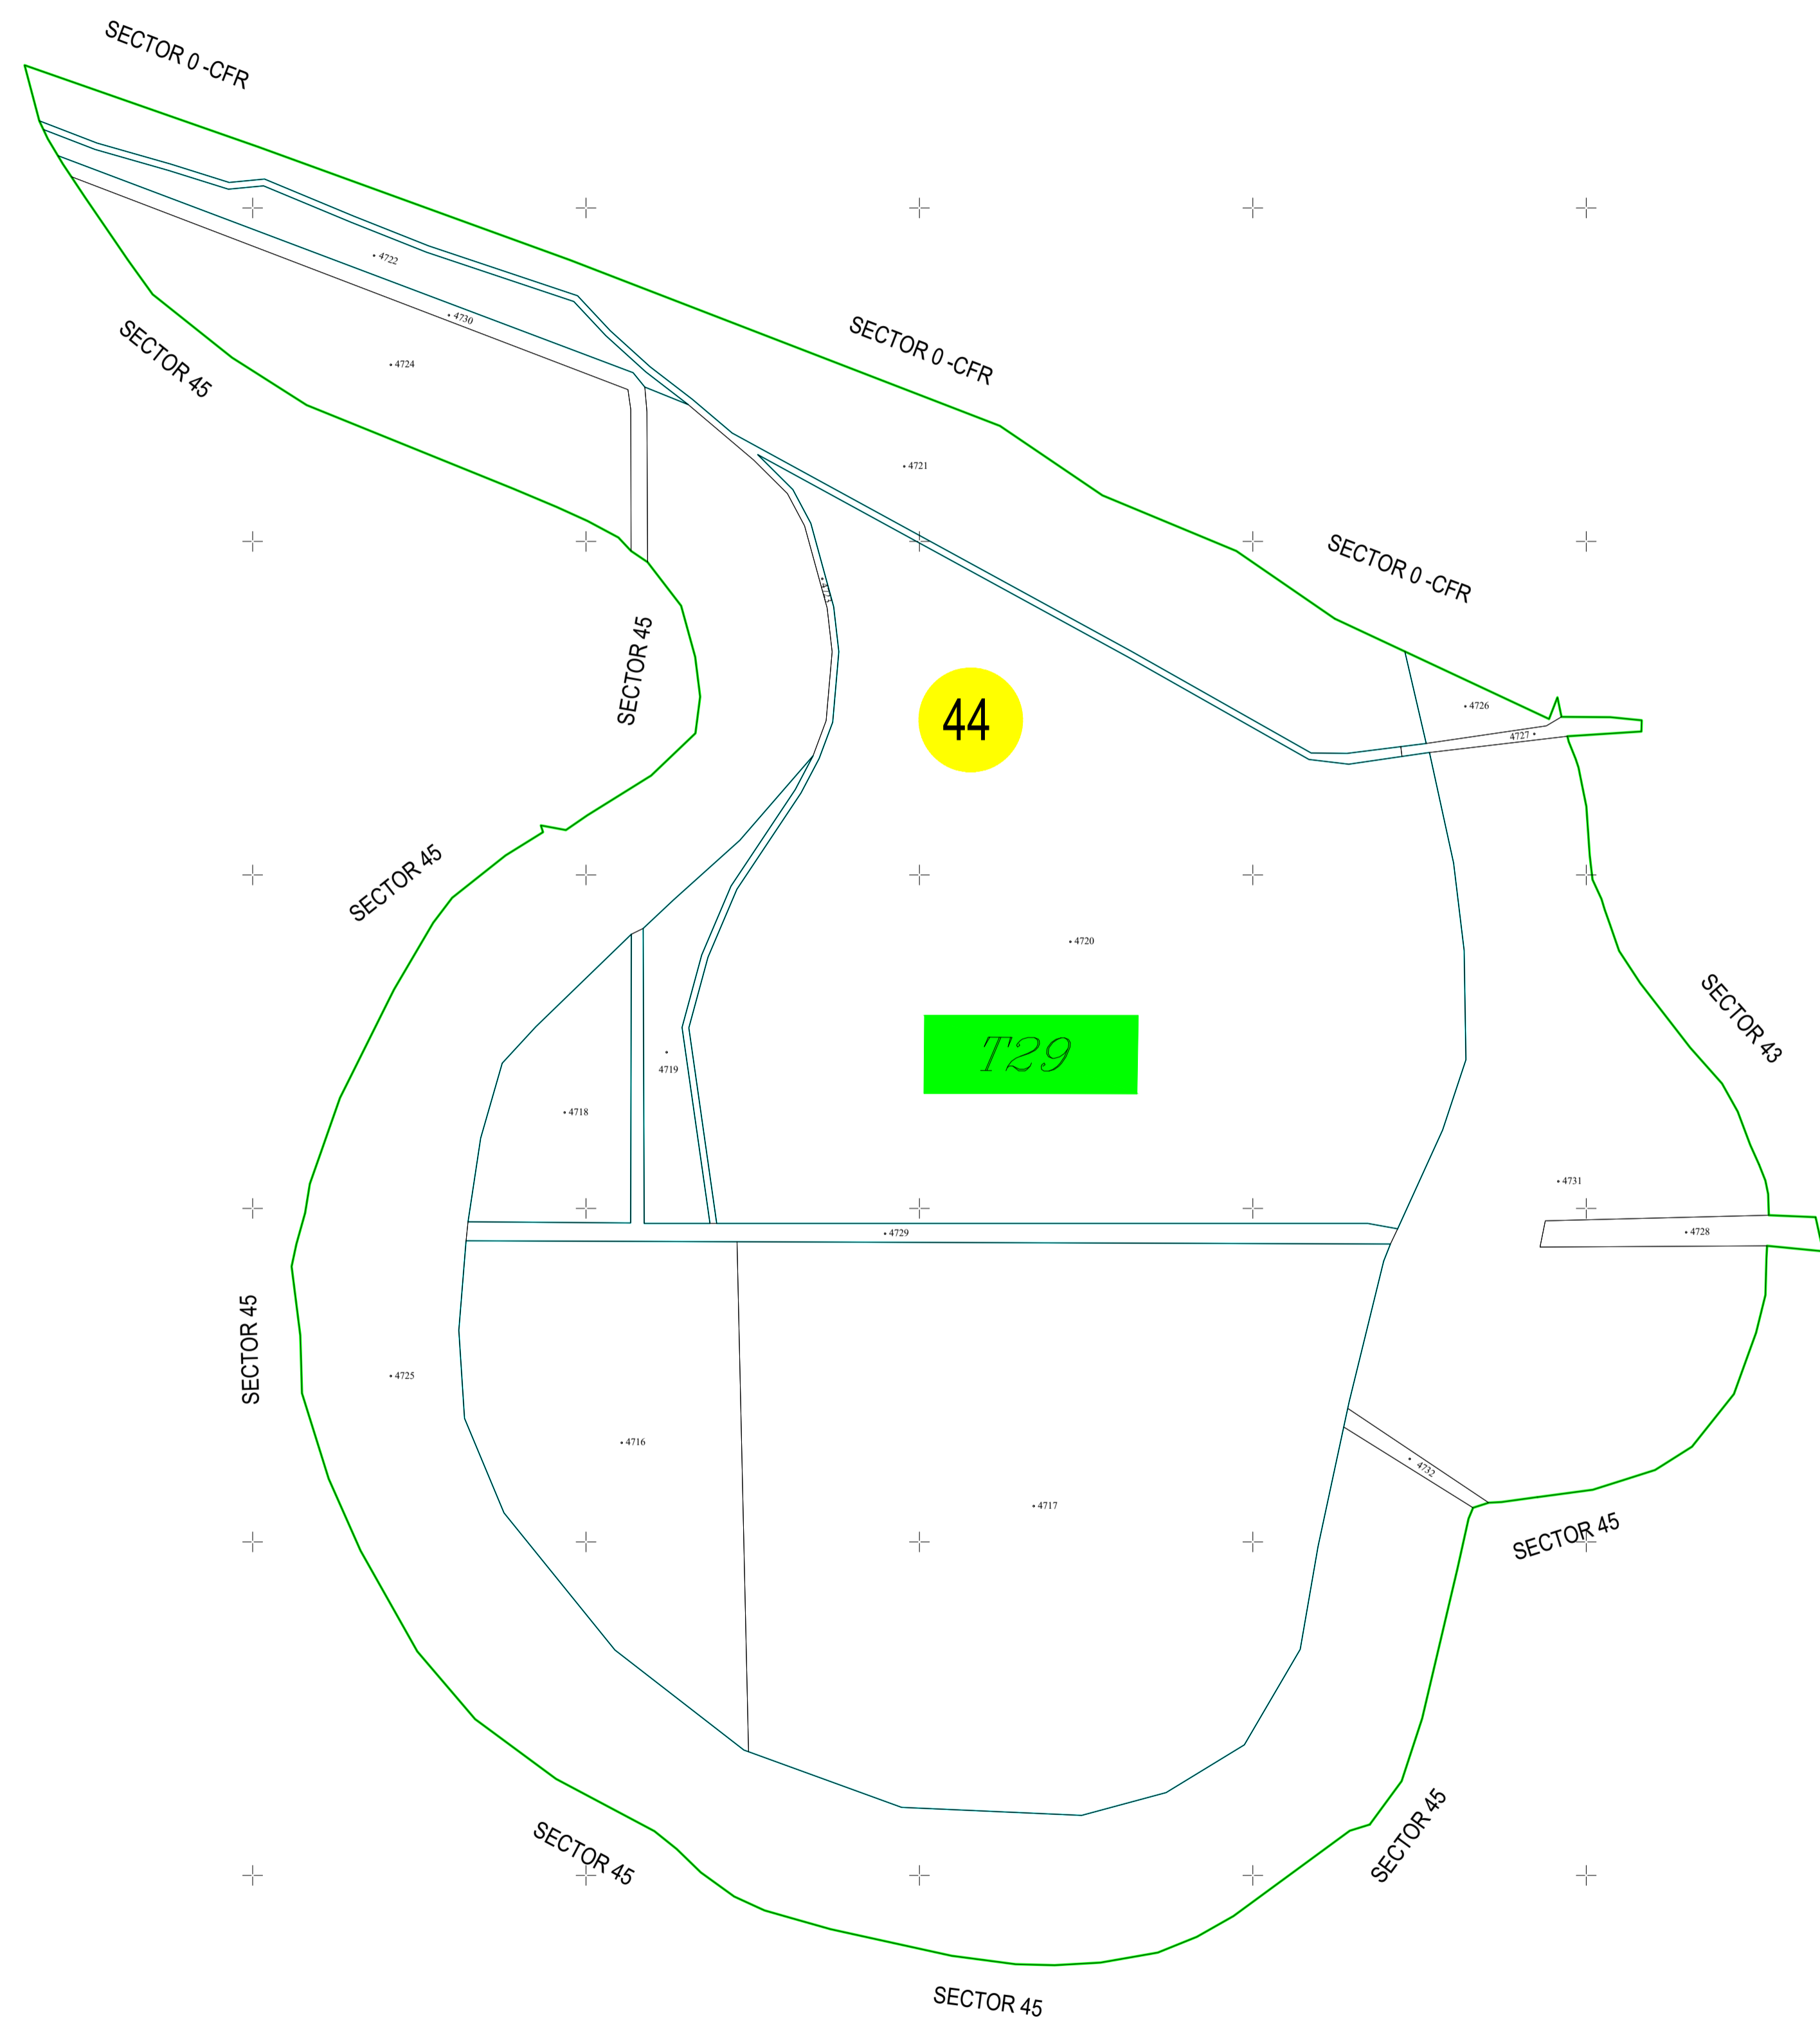

PLAN CADASTRAL
UAT GALBINASI - JUDET BUZAU - SECTOR CADASTRAL 44
SCARA 1:2000
SISTEM DE PROIECTIE STEREO 70

- Legenda:**
- Limită UAT
 - Limită intravilan
 - Limită tarla/cvartal
 - Limită parcelă
 - Limită sector cadastral
 - 44 Număr sector cadastral
 - T29 Număr tarla
 - Construcții industriale și edilitare
 - Construcții anexe
 - Construcții locuinte
 - Construcții administrative și sociale
 - ||| Ape curgătoare (raul Buzau)