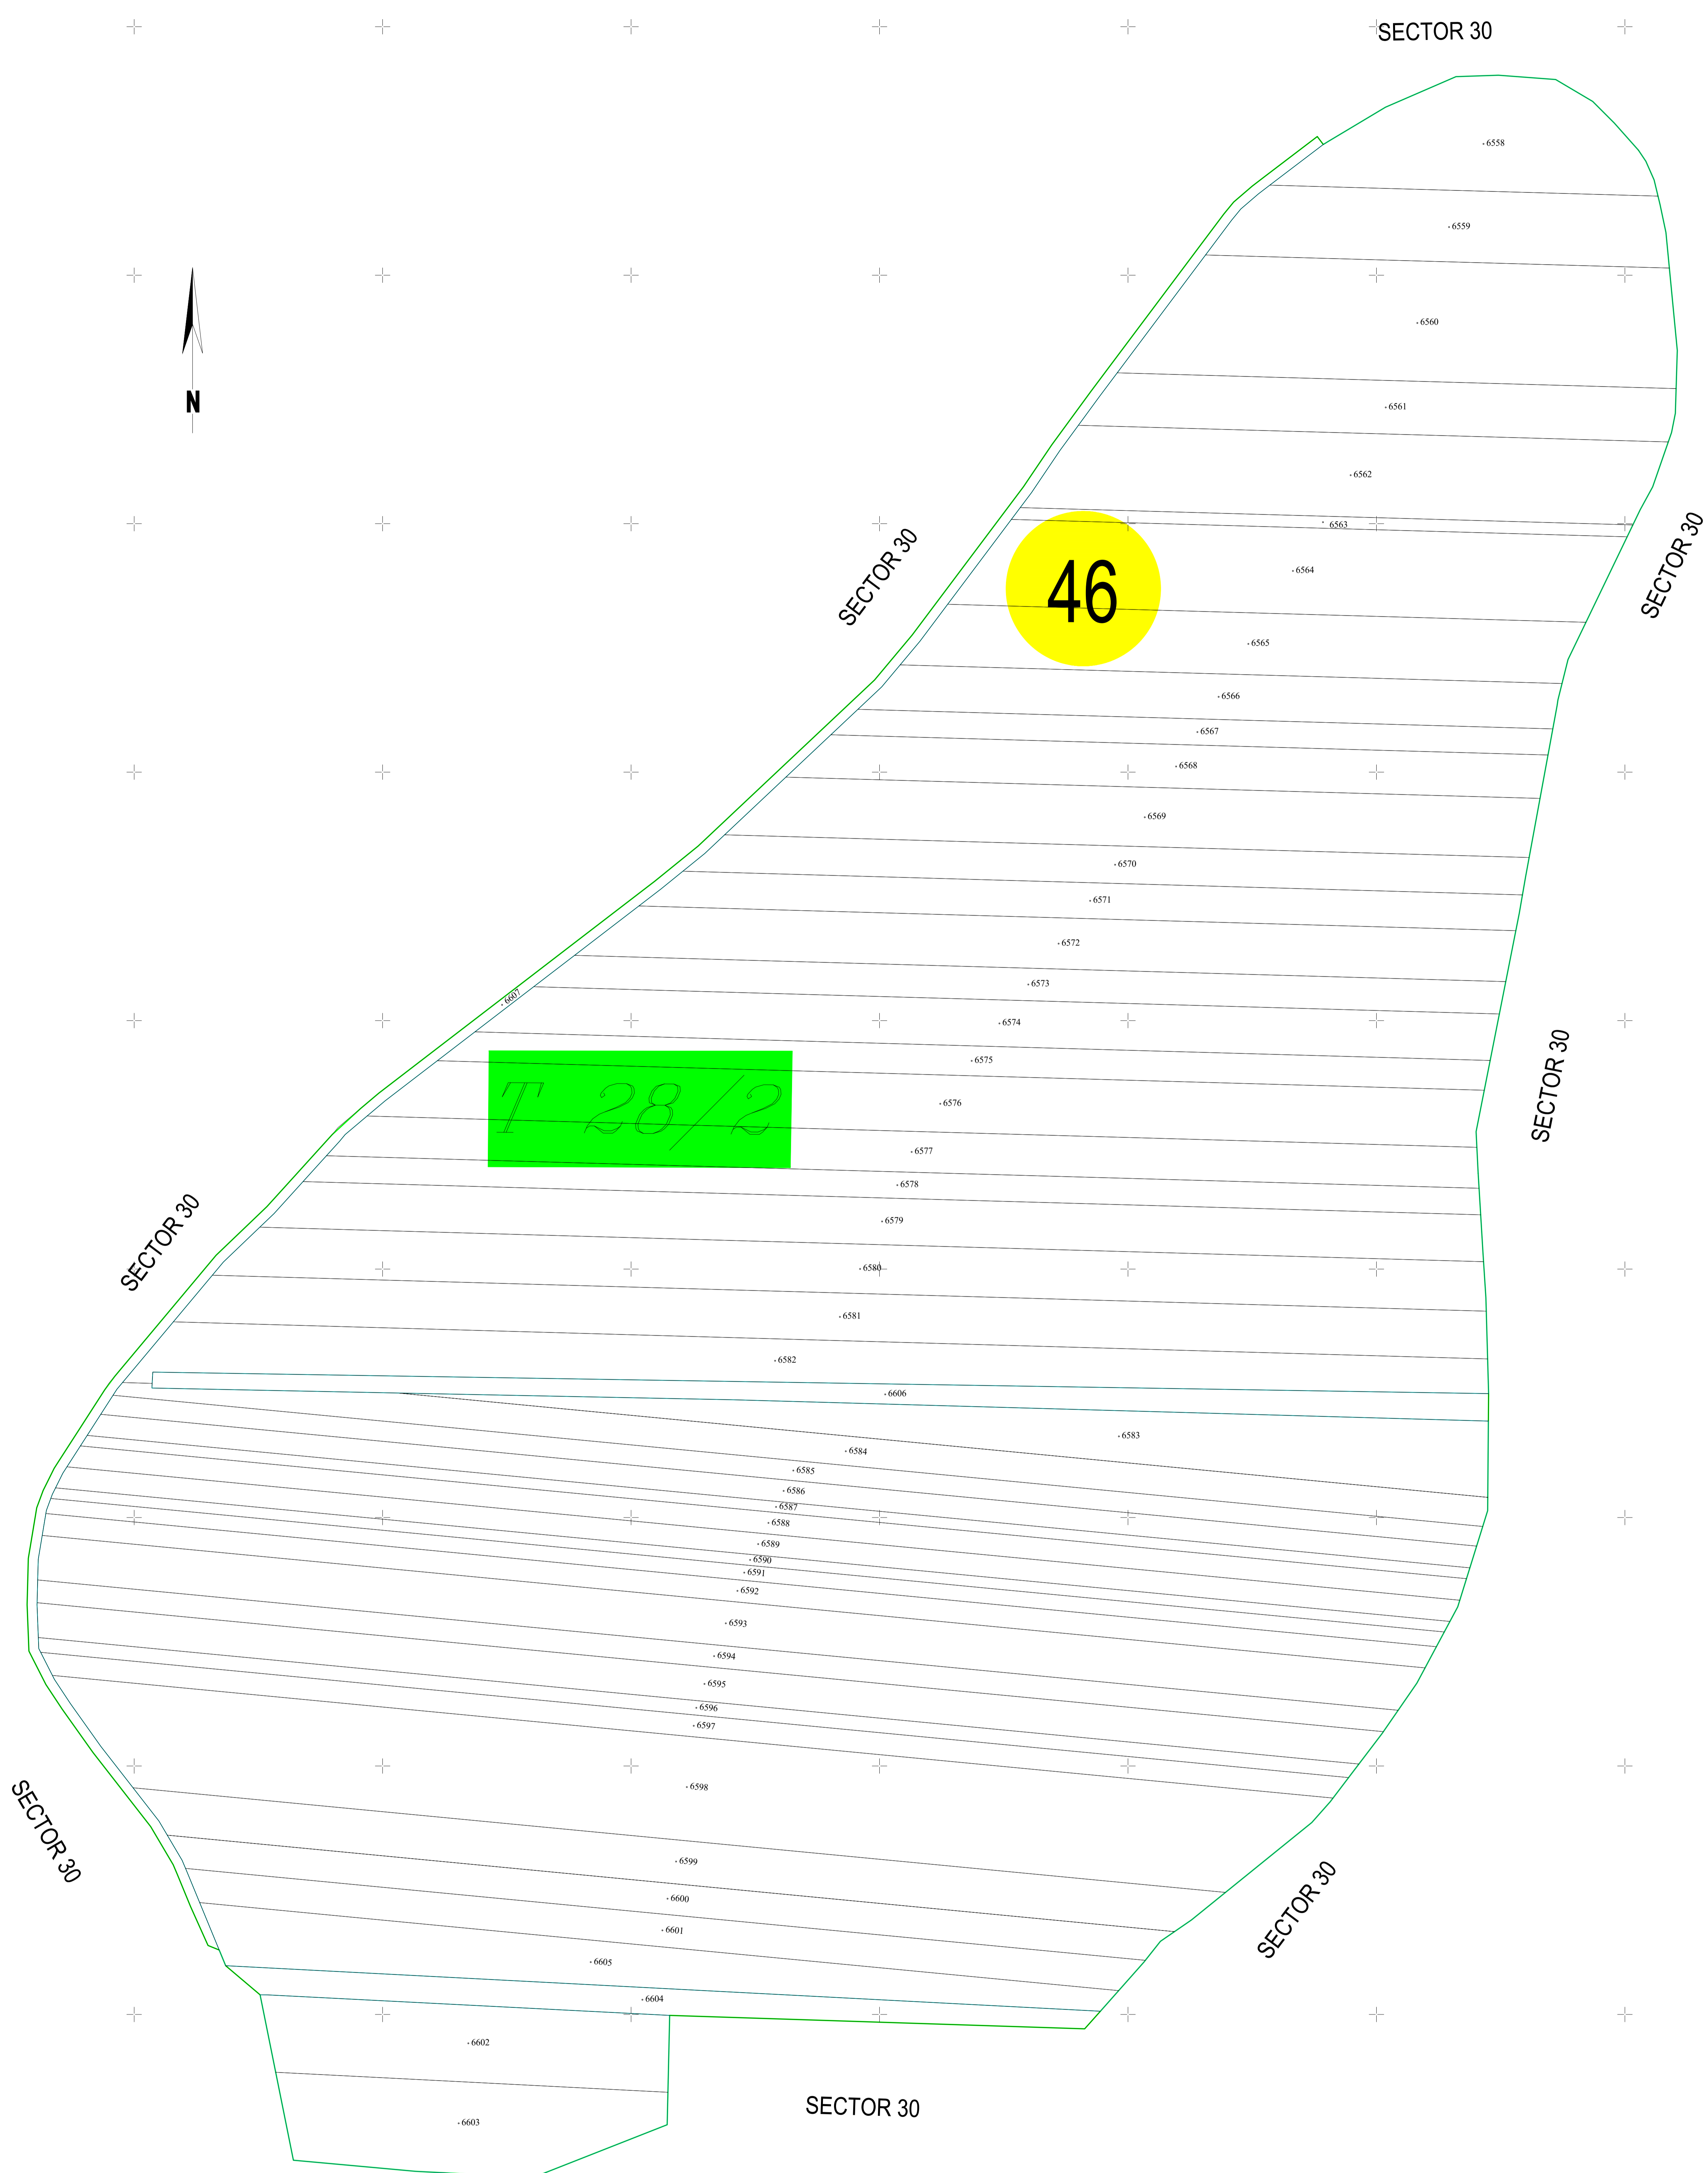

PLAN CADASTRAL
UAT GALBINASI - JUDET BUZAU - SECTOR CADASTRAL 46
SCARA 1:1000
SISTEM DE PROIECTIE STEREO 70

- Legenda:**
- Limită UAT
 - Limită intravilan
 - Limită tarla/cvartal
 - Limită parcelă
 - Limită sector cadastral
 - 4 Număr sector cadastral
 - T 28/2 Număr tarla
 - Construcții industriale și edilitare
 - Construcții anexe
 - Construcții locuințe
 - Construcții administrative și sociale
 - Apă curgătoare (raul Buzau)